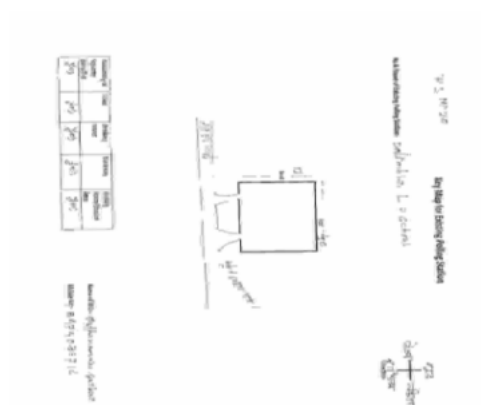

নিৰ্বাচক পঞ্জীয়ন বিষয়াৰ স্বাক্ষৰ

Nazri Naksha

Google Map View

Polling Station Building Front View

ভোটগ্ৰহন কেন্দ্ৰৰ সন্মুখৰ দৃশ্য

Cad View

Key MAP View

<p>R 1 DLQ0103739</p> <p>নাম : পাৰবিনা বেগম পিতাৰ নাম: চুলতান আলী ঘৰ নং : ১০৮ বয়স : ২৭ লিঙ্গ : মহিলা</p> <p>ফটো উপলব্ধ</p>	<p># 2 DLQ0614727</p> <p>নাম : ৰূপজান বেগম স্বামীৰ নাম: শহিদুল ইছলাম ঘৰ নং : ১৭৮ বয়স : 30 লিঙ্গ : মহিলা</p> <p>ফটো উপলব্ধ</p>	<p>3 DLQ0434696</p> <p>নাম : মুকহিদুল ইছলাম পিতাৰ নাম: ইজৰত আলী ঘৰ নং : 105-ক বয়স : 26 লিঙ্গ : পুৰুষ</p> <p>ফটো উপলব্ধ</p>
<p>4 DLQ2334567</p> <p>নাম : ৰফিকুল ইছলাম পিতাৰ নাম: শহিদুল্লা ঘৰ নং : ১০৮ বয়স : 41 লিঙ্গ : পুৰুষ</p> <p>ফটো উপলব্ধ</p>	<p>5 DLQ2334578</p> <p>নাম : চুফিয়া খাতুন স্বামীৰ নাম: ৰফিকুল ইছলাম ঘৰ নং : ১০৮ বয়স : 35 লিঙ্গ : মহিলা</p> <p>ফটো উপলব্ধ</p>	<p>6 DLQ2334590</p> <p>নাম : নজৰুল ইছলাম পিতাৰ নাম: শহিদুল্লা ঘৰ নং : ১০৮ বয়স : 35 লিঙ্গ : পুৰুষ</p> <p>ফটো উপলব্ধ</p>
<p>7 DLQ1501457</p> <p>নাম : আৰমিনা খাতুন স্বামীৰ নাম: নজৰুল ইছলাম ঘৰ নং : ১০৮ বয়স : 31 লিঙ্গ : মহিলা</p> <p>ফটো উপলব্ধ</p>	<p># 8 DLQ0434654</p> <p>নাম : আচাদুল ইছলাম পিতাৰ নাম: ইশ্ৰাহীল আলী ঘৰ নং : ১৭৬ বয়স : 29 লিঙ্গ : পুৰুষ</p> <p>ফটো উপলব্ধ</p>	<p>D 9 DLQ2334614</p> <p>নাম : নূৰজাহান বেগম পিতাৰ নাম: চিৰাজউদ্দিন খান ঘৰ নং : ১৮০ বয়স : 72 লিঙ্গ : মহিলা</p> <p>ফটো উপলব্ধ</p>
<p>10 DLQ0155630</p> <p>নাম : ছালেহা খাতুন স্বামীৰ নাম: আনোৱাৰুল ইছলাম ঘৰ নং : ১৮১ বয়স : 28 লিঙ্গ : মহিলা</p> <p>ফটো উপলব্ধ</p>	<p>11 DLQ2334647</p> <p>নাম : নূৰুল ইছলাম পিতাৰ নাম: ফৈজুদ্দিন ঘৰ নং : ১৮২ বয়স : 56 লিঙ্গ : পুৰুষ</p> <p>ফটো উপলব্ধ</p>	<p>12 DLQ2334658</p> <p>নাম : ৰাহিমা খাতুন স্বামীৰ নাম: নূৰুল ইছলাম ঘৰ নং : ১৮২ বয়স : 50 লিঙ্গ : মহিলা</p> <p>ফটো উপলব্ধ</p>
<p>13 DLQ0168013</p> <p>নাম : হুচনাৰা বেগম স্বামীৰ নাম: আবু তাহেৰ ঘৰ নং : ১৮২ বয়স : 29 লিঙ্গ : মহিলা</p> <p>ফটো উপলব্ধ</p>	<p># 14 DLQ0222018</p> <p>নাম : আবু তাহেৰ পিতাৰ নাম: নূৰুল ইছলাম ঘৰ নং : ১৮২ বয়স : 28 লিঙ্গ : পুৰুষ</p> <p>ফটো উপলব্ধ</p>	<p># 15 DLQ0500546</p> <p>নাম : জহিৰুল আলম পিতাৰ নাম: নূৰুল ইছলাম ঘৰ নং : ১৮২ বয়স : 26 লিঙ্গ : পুৰুষ</p> <p>ফটো উপলব্ধ</p>
<p>16 ROM0046052</p> <p>নাম : মাচুমা খাতুন স্বামীৰ নাম: জহিৰুল আলম ঘৰ নং : ১৮২ বয়স : 20 লিঙ্গ : মহিলা</p> <p>ফটো উপলব্ধ</p>	<p>17 DLQ2334669</p> <p>নাম : জহুৰা খাতুন স্বামীৰ নাম: ইছব আলী ঘৰ নং : ১৮৩ বয়স : 59 লিঙ্গ : মহিলা</p> <p>ফটো উপলব্ধ</p>	<p>18 DLQ2334670</p> <p>নাম : জাগিৰ হুছেইন পিতাৰ নাম: ইছব আলী ঘৰ নং : ১৮৩ বয়স : 48 লিঙ্গ : পুৰুষ</p> <p>ফটো উপলব্ধ</p>
<p>19 DLQ2334692</p> <p>নাম : জিয়াবুৰ ৰহমান পিতাৰ নাম: ইছব আলী ঘৰ নং : ১৮৩ বয়স : 41 লিঙ্গ : পুৰুষ</p> <p>ফটো উপলব্ধ</p>	<p>20 DLQ2334681</p> <p>নাম : নূৰজাহান বেগম স্বামীৰ নাম: জাগিৰ হুছেইন ঘৰ নং : ১৮৩ বয়স : 40 লিঙ্গ : মহিলা</p> <p>ফটো উপলব্ধ</p>	<p>21 DLQ23344345</p> <p>নাম : জেছমিনা বেগম স্বামীৰ নাম: শৰিফুল ইছলাম ঘৰ নং : ১৮৩ বয়স : 35 লিঙ্গ : মহিলা</p> <p>ফটো উপলব্ধ</p>
<p># 22 DLQ2344174</p> <p>নাম : শৰিফুল ইছলাম পিতাৰ নাম: ইছব আলী ঘৰ নং : ১৮৩ বয়স : 36 লিঙ্গ : পুৰুষ</p> <p>ফটো উপলব্ধ</p>	<p>23 DLQ1544350</p> <p>নাম : আছিয়া খাতুন স্বামীৰ নাম: জিয়াবুৰ ৰহমান ঘৰ নং : ১৮৩ বয়স : 33 লিঙ্গ : মহিলা</p> <p>ফটো উপলব্ধ</p>	<p>24 DLQ2334705</p> <p>নাম : যাদব আলী পিতাৰ নাম: সুন্দৰ আলী ঘৰ নং : ১৮৪ বয়স : 48 লিঙ্গ : পুৰুষ</p> <p>ফটো উপলব্ধ</p>
<p>25 DLQ2334716</p> <p>নাম : আছিয়া খাতুন স্বামীৰ নাম: যাদব আলী ঘৰ নং : ১৮৪ বয়স : 40 লিঙ্গ : মহিলা</p> <p>ফটো উপলব্ধ</p>	<p>26 DLQ0582916</p> <p>নাম : গোলজাৰ হুছেইন পিতাৰ নাম: যাদব আলী ঘৰ নং : ১৮৪ বয়স : 23 লিঙ্গ : পুৰুষ</p> <p>ফটো উপলব্ধ</p>	<p>27 ROM0072512</p> <p>নাম : এছমিনা খাতুন পিতাৰ নাম: যাদব আলী ঘৰ নং : ১৮৪ বয়স : 22 লিঙ্গ : মহিলা</p> <p>ফটো উপলব্ধ</p>
<p>28 DLQ2334749</p> <p>নাম : ৰজব আলী পিতাৰ নাম: সুন্দৰ আলী ঘৰ নং : ১৮৫ বয়স : 52 লিঙ্গ : পুৰুষ</p> <p>ফটো উপলব্ধ</p>	<p># 29 DLQ2334761</p> <p>নাম : চফিয়া খাতুন স্বামীৰ নাম: জয়নাল আবদিন ঘৰ নং : ১৮৫ বয়স : 51 লিঙ্গ : মহিলা</p> <p>ফটো উপলব্ধ</p>	<p>30 DLQ2334750</p> <p>নাম : দিলোৱাৰা খাতুন স্বামীৰ নাম: ৰজব আলী ঘৰ নং : ১৮৫ বয়স : 43 লিঙ্গ : মহিলা</p> <p>ফটো উপলব্ধ</p>