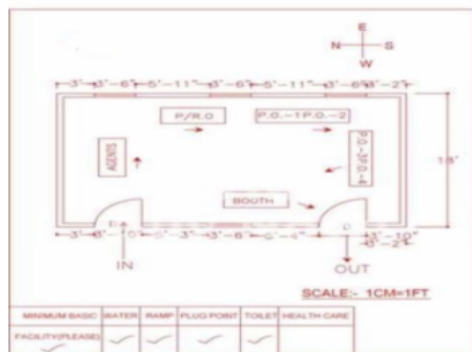

নিৰ্বাচক পঞ্জীয়ন বিষয়াৰ স্বাক্ষৰ

Nazri Naksha

Google Map View

Polling Station Building Front View

ভোটগ্ৰহন কেন্দ্ৰৰ সন্মুখৰ দৃশ্য

Cad View

Key MAP View

<p>R 1 DLQ0103739</p> <p>নাম : পাৰবিনা বেগম পিতাৰ নাম: চুলতান আলী ঘৰ নং : ১০৮ বয়স : ২৭ লিঙ্গ : মহিলা</p> <p>ফটো উপলব্ধ</p>	<p># 2 DLQ0614727</p> <p>নাম : ৰূপজান বেগম স্বামীৰ নাম: শহিদুল ইছলাম ঘৰ নং : ১৭৮ বয়স : 30 লিঙ্গ : মহিলা</p> <p>ফটো উপলব্ধ</p>	<p>3 DLQ0434696</p> <p>নাম : মুকহিদুল ইছলাম পিতাৰ নাম: ইজৰত আলী ঘৰ নং : 105-ক বয়স : 26 লিঙ্গ : পুৰুষ</p> <p>ফটো উপলব্ধ</p>
<p>4 DLQ2334567</p> <p>নাম : ৰফিকুল ইছলাম পিতাৰ নাম: শহিদুল্লা ঘৰ নং : ১০৮ বয়স : 41 লিঙ্গ : পুৰুষ</p> <p>ফটো উপলব্ধ</p>	<p>5 DLQ2334578</p> <p>নাম : চুফিয়া খাতুন স্বামীৰ নাম: ৰফিকুল ইছলাম ঘৰ নং : ১০৮ বয়স : 35 লিঙ্গ : মহিলা</p> <p>ফটো উপলব্ধ</p>	<p>6 DLQ2334590</p> <p>নাম : নজৰুল ইছলাম পিতাৰ নাম: শহিদুল্লা ঘৰ নং : ১০৮ বয়স : 35 লিঙ্গ : পুৰুষ</p> <p>ফটো উপলব্ধ</p>
<p>7 DLQ1501457</p> <p>নাম : আৰমিনা খাতুন স্বামীৰ নাম: নজৰুল ইছলাম ঘৰ নং : ১০৮ বয়স : 31 লিঙ্গ : মহিলা</p> <p>ফটো উপলব্ধ</p>	<p># 8 DLQ0434654</p> <p>নাম : আচাদুল ইছলাম পিতাৰ নাম: ইশ্ৰাহীল আলী ঘৰ নং : ১৭৬ বয়স : 29 লিঙ্গ : পুৰুষ</p> <p>ফটো উপলব্ধ</p>	<p>D 9 DLQ2334614</p> <p>নাম : নূৰজাহান বেগম পিতাৰ নাম: চিৰাজউদ্দিন খান ঘৰ নং : ১৮০ বয়স : 72 লিঙ্গ : মহিলা</p> <p>ফটো উপলব্ধ</p>
<p>10 DLQ0155630</p> <p>নাম : ছালেহা খাতুন স্বামীৰ নাম: আনোৱাৰুল ইছলাম ঘৰ নং : ১৮১ বয়স : 28 লিঙ্গ : মহিলা</p> <p>ফটো উপলব্ধ</p>	<p>11 DLQ2334647</p> <p>নাম : নূৰুল ইছলাম পিতাৰ নাম: ফৈজুদ্দিন ঘৰ নং : ১৮২ বয়স : 56 লিঙ্গ : পুৰুষ</p> <p>ফটো উপলব্ধ</p>	<p>12 DLQ2334658</p> <p>নাম : ৰাহিমা খাতুন স্বামীৰ নাম: নূৰুল ইছলাম ঘৰ নং : ১৮২ বয়স : 50 লিঙ্গ : মহিলা</p> <p>ফটো উপলব্ধ</p>
<p>13 DLQ0168013</p> <p>নাম : হুচনাৰা বেগম স্বামীৰ নাম: আবু তাহেৰ ঘৰ নং : ১৮২ বয়স : 29 লিঙ্গ : মহিলা</p> <p>ফটো উপলব্ধ</p>	<p># 14 DLQ0222018</p> <p>নাম : আবু তাহেৰ পিতাৰ নাম: নূৰুল ইছলাম ঘৰ নং : ১৮২ বয়স : 28 লিঙ্গ : পুৰুষ</p> <p>ফটো উপলব্ধ</p>	<p># 15 DLQ0500546</p> <p>নাম : জহিৰুল আলম পিতাৰ নাম: নূৰুল ইছলাম ঘৰ নং : ১৮২ বয়স : 26 লিঙ্গ : পুৰুষ</p> <p>ফটো উপলব্ধ</p>
<p>16 ROM0046052</p> <p>নাম : মাচুমা খাতুন স্বামীৰ নাম: জহিৰুল আলম ঘৰ নং : ১৮২ বয়স : 20 লিঙ্গ : মহিলা</p> <p>ফটো উপলব্ধ</p>	<p>17 DLQ2334669</p> <p>নাম : জহুৰা খাতুন স্বামীৰ নাম: ইছব আলী ঘৰ নং : ১৮৩ বয়স : 59 লিঙ্গ : মহিলা</p> <p>ফটো উপলব্ধ</p>	<p>18 DLQ2334670</p> <p>নাম : জাগিৰ হুছেইন পিতাৰ নাম: ইছব আলী ঘৰ নং : ১৮৩ বয়স : 48 লিঙ্গ : পুৰুষ</p> <p>ফটো উপলব্ধ</p>
<p>19 DLQ2334692</p> <p>নাম : জিয়াবুৰ ৰহমান পিতাৰ নাম: ইছব আলী ঘৰ নং : ১৮৩ বয়স : 41 লিঙ্গ : পুৰুষ</p> <p>ফটো উপলব্ধ</p>	<p>20 DLQ2334681</p> <p>নাম : নূৰজাহান বেগম স্বামীৰ নাম: জাগিৰ হুছেইন ঘৰ নং : ১৮৩ বয়স : 40 লিঙ্গ : মহিলা</p> <p>ফটো উপলব্ধ</p>	<p>21 DLQ23344345</p> <p>নাম : জেছমিনা বেগম স্বামীৰ নাম: শৰিফুল ইছলাম ঘৰ নং : ১৮৩ বয়স : 35 লিঙ্গ : মহিলা</p> <p>ফটো উপলব্ধ</p>
<p># 22 DLQ2344174</p> <p>নাম : শৰিফুল ইছলাম পিতাৰ নাম: ইছব আলী ঘৰ নং : ১৮৩ বয়স : 36 লিঙ্গ : পুৰুষ</p> <p>ফটো উপলব্ধ</p>	<p>23 DLQ1544350</p> <p>নাম : আছিয়া খাতুন স্বামীৰ নাম: জিয়াবুৰ ৰহমান ঘৰ নং : ১৮৩ বয়স : 33 লিঙ্গ : মহিলা</p> <p>ফটো উপলব্ধ</p>	<p>24 DLQ2334705</p> <p>নাম : যাদব আলী পিতাৰ নাম: সুন্দৰ আলী ঘৰ নং : ১৮৪ বয়স : 48 লিঙ্গ : পুৰুষ</p> <p>ফটো উপলব্ধ</p>
<p>25 DLQ2334716</p> <p>নাম : আছিয়া খাতুন স্বামীৰ নাম: যাদব আলী ঘৰ নং : ১৮৪ বয়স : 40 লিঙ্গ : মহিলা</p> <p>ফটো উপলব্ধ</p>	<p>26 DLQ0582916</p> <p>নাম : গোলজাৰ হুছেইন পিতাৰ নাম: যাদব আলী ঘৰ নং : ১৮৪ বয়স : 23 লিঙ্গ : পুৰুষ</p> <p>ফটো উপলব্ধ</p>	<p>27 ROM0072512</p> <p>নাম : এছমিনা খাতুন পিতাৰ নাম: যাদব আলী ঘৰ নং : ১৮৪ বয়স : 22 লিঙ্গ : মহিলা</p> <p>ফটো উপলব্ধ</p>
<p>28 DLQ2334749</p> <p>নাম : ৰজব আলী পিতাৰ নাম: সুন্দৰ আলী ঘৰ নং : ১৮৫ বয়স : 52 লিঙ্গ : পুৰুষ</p> <p>ফটো উপলব্ধ</p>	<p># 29 DLQ2334761</p> <p>নাম : চফিয়া খাতুন স্বামীৰ নাম: জয়নাল আবদিন ঘৰ নং : ১৮৫ বয়স : 51 লিঙ্গ : মহিলা</p> <p>ফটো উপলব্ধ</p>	<p>30 DLQ2334750</p> <p>নাম : দিলোৱাৰা খাতুন স্বামীৰ নাম: ৰজব আলী ঘৰ নং : ১৮৫ বয়স : 43 লিঙ্গ : মহিলা</p> <p>ফটো উপলব্ধ</p>