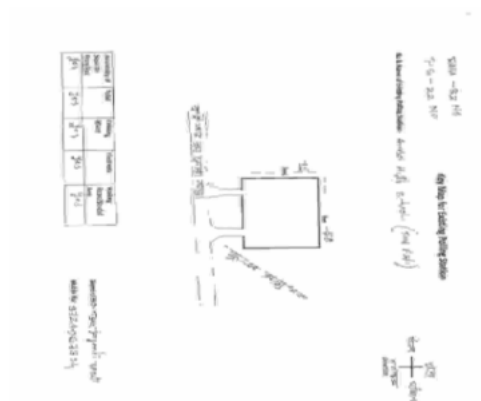

নিৰ্বাচক পঞ্জীয়ন বিষয়াৰ স্বাক্ষৰ

Nazri Naksha

Google Map View

Polling Station Building Front View

ভোটগ্ৰহন কেন্দ্ৰৰ সন্মুখৰ দৃশ্য

Cad View

Key MAP View

1 নাম : আকতাৰা খাতন স্বামীৰ নাম : গুলজাৰি হুছেইন ঘৰ নং : 123 বয়স : 23 লিঙ্গ : মহিলা	DLQ0477398 ফটো উপলব্ধ	#2 2 নাম : আমবিয়া খাতন স্বামীৰ নাম : হাইবুল ইছলাম ঘৰ নং : 801 বয়স : 27 লিঙ্গ : মহিলা	DLQ0415596 ফটো উপলব্ধ	S 3 নাম : মৰজিনা বেগম স্বামীৰ নাম : জামিৰ হুছেইন ঘৰ নং : 196 বয়স : 24 লিঙ্গ : মহিলা	DLQ0473389 ফটো উপলব্ধ
4 নাম : আমিৰ হুছেইন পিতাৰ নাম : আব্দুল হুছেইন ঘৰ নং : 212 বয়স : 26 লিঙ্গ : পুৰুষ	DLQ0405589 ফটো উপলব্ধ	5 নাম : আছমিনা বেগম পিতাৰ নাম : আব্দুল অৱাল ঘৰ নং : 219 বয়স : 29 লিঙ্গ : মহিলা	DLQ1224336 ফটো উপলব্ধ	6 নাম : চুলতানা বেগম স্বামীৰ নাম : শিৰাজুল ইছলাম ঘৰ নং : 238 বয়স : 25 লিঙ্গ : মহিলা	DLQ1584564 ফটো উপলব্ধ
7 নাম : জাহানাৰা ইয়াচমিন পিতাৰ নাম : আব্দুল জকাৰ ঘৰ নং : 263 বয়স : 24 লিঙ্গ : মহিলা	DLQ1584572 ফটো উপলব্ধ	8 নাম : জিয়া উদ্দীন আহমেদ মাতৃৰ নাম : ৰবিয়া খাতন ঘৰ নং : 293 বয়স : 23 লিঙ্গ : পুৰুষ	DLQ0452631 ফটো উপলব্ধ	# 9 নাম : আব্দুল হুছেইন পিতাৰ নাম : আব্দুল চাদিৰ ঘৰ নং : 292 বয়স : 52 লিঙ্গ : পুৰুষ	DLQ2338854 ফটো উপলব্ধ
10 নাম : আনোৱাৰা বেগম স্বামীৰ নাম : আব্দুল হুছেইন ঘৰ নং : 292 বয়স : 45 লিঙ্গ : মহিলা	DLQ2338865 ফটো উপলব্ধ	# 11 নাম : আনাৰ হুছেইন পিতাৰ নাম : আব্দুল হুছেইন ঘৰ নং : 292 বয়স : 32 লিঙ্গ : পুৰুষ	DLQ0261917 ফটো উপলব্ধ	12 নাম : আলী হুছেইন পিতাৰ নাম : আব্দুল হুছেইন ঘৰ নং : 292 বয়স : 24 লিঙ্গ : পুৰুষ	DLQ0477323 ফটো উপলব্ধ
13 নাম : আকতাৰা বেগম স্বামীৰ নাম : আনাৰ হুছেইন ঘৰ নং : 292 বয়স : 22 লিঙ্গ : মহিলা	DLQ0472399 ফটো উপলব্ধ	14 নাম : নূৰ হুছেইন পিতাৰ নাম : আব্দুল হুছেইন ঘৰ নং : 292 বয়স : 22 লিঙ্গ : পুৰুষ	ROM0187906 ফটো উপলব্ধ	15 নাম : ছাইদৰ ৰহমান পিতাৰ নাম : হজৰত আলী ঘৰ নং : 293 বয়স : 42 লিঙ্গ : পুৰুষ	DLQ0533133 ফটো উপলব্ধ
16 নাম : মাজেদা খাতন স্বামীৰ নাম : ছাইদুৰ ৰহমান ঘৰ নং : 293 বয়স : 29 লিঙ্গ : মহিলা	DLQ0532879 ফটো উপলব্ধ	# 17 নাম : আব বক্কৰ ছিদ্দিক পিতাৰ নাম : জবেদ আলী ঘৰ নং : 298 বয়স : 50 লিঙ্গ : পুৰুষ	DLQ2338898 ফটো উপলব্ধ	18 নাম : অম্বিয়া খাতন স্বামীৰ নাম : আবুবক্কৰ ছিদ্দিক ঘৰ নং : 298 বয়স : 50 লিঙ্গ : মহিলা	DLQ2338901 ফটো উপলব্ধ
# 19 নাম : ছমজিদা বেগম স্বামীৰ নাম : আবুবক্কৰ ছিদ্দিক ঘৰ নং : 298 বয়স : 51 লিঙ্গ : মহিলা	DLQ2338912 ফটো উপলব্ধ	20 নাম : ইমামুল হুছেইন পিতাৰ নাম : আবু বক্কৰ ছিদ্দিক ঘৰ নং : 298 বয়স : 34 লিঙ্গ : পুৰুষ	DLQ2343966 ফটো উপলব্ধ	S 21 নাম : আছমিনা খাতন পিতাৰ নাম : আবুবক্কৰ ছিদ্দিক ঘৰ নং : 298 বয়স : 29 লিঙ্গ : মহিলা	DLQ0262238 ফটো উপলব্ধ
22 নাম : ছবিকুল ইছলাম পিতাৰ নাম : আবু বক্কৰ ছিদ্দিক ঘৰ নং : 298 বয়স : 28 লিঙ্গ : পুৰুষ	DLQ0158543 ফটো উপলব্ধ	23 নাম : মিনাজুল হক পিতাৰ নাম : আবু বক্কৰ ছিদ্দিক ঘৰ নং : 298 বয়স : 28 লিঙ্গ : পুৰুষ	DLQ0157644 ফটো উপলব্ধ	24 নাম : বুকছানা বেগম স্বামীৰ নাম : ইমামুল হুছেইন ঘৰ নং : 294 বয়স : 25 লিঙ্গ : মহিলা	DLQ0348110 ফটো উপলব্ধ
25 নাম : ইজাজুল হুছেইন পিতাৰ নাম : আবু বক্কৰ ছিদ্দিক ঘৰ নং : 294 বয়স : 24 লিঙ্গ : পুৰুষ	DLQ1584341 ফটো উপলব্ধ	26 নাম : শাহনাজ বেগম স্বামীৰ নাম : ছবিকুল ইছলাম ঘৰ নং : 294 বয়স : 22 লিঙ্গ : মহিলা	DLQ0396465 ফটো উপলব্ধ	27 নাম : ইদ্রিছ আলী পিতাৰ নাম : জবেদ আলী ঘৰ নং : 295 বয়স : 57 লিঙ্গ : পুৰুষ	DLQ2338923 ফটো উপলব্ধ
28 নাম : হামেদা খাতন স্বামীৰ নাম : ইদ্রিছ আলী ঘৰ নং : 295 বয়স : 48 লিঙ্গ : মহিলা	DLQ2338934 ফটো উপলব্ধ	29 নাম : ইমৰাদুল ইছলাম পিতাৰ নাম : ইদ্রিছ আলী ঘৰ নং : 295 বয়স : 29 লিঙ্গ : পুৰুষ	DLQ0262337 ফটো উপলব্ধ	S 30 নাম : নাছিমা খাতন পিতাৰ নাম : আবুল হুছেইন ঘৰ নং : 295 বয়স : 27 লিঙ্গ : মহিলা	DLQ0262378 ফটো উপলব্ধ