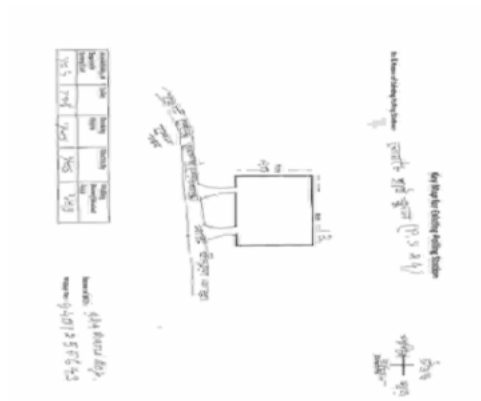

নিৰ্বাচক পঞ্জীয়ন বিষয়াৰ স্বাক্ষৰ

Nazri Naksha

Google Map View

Polling Station Building Front View

ভোটগ্ৰহন কেন্দ্ৰৰ সন্মুখৰ দৃশ্য

Cad View

Key MAP View

1 নাম : কাছেম আলী পিতাৰ নাম: আজিমদ্দিন ঘৰ নং : 1 বয়স : 65 লিঙ্গ : পুৰুষ	DLQ2634562 ফটো উপলব্ধ	2 নাম : বাবিজা খাতুন স্বামীৰ নাম: কাছেম আলী ঘৰ নং : 1 বয়স : 55 লিঙ্গ : মহিলা	DLQ2634573 ফটো উপলব্ধ	3 নাম : শ্বৰিফুল ইছলাম পিতাৰ নাম: কাছেম আলী ঘৰ নং : 1 বয়স : 41 লিঙ্গ : পুৰুষ	DLQ2634584 ফটো উপলব্ধ
# 4 নাম : ইছব আলী পিতাৰ নাম: কাছেম আলী ঘৰ নং : 1 বয়স : 36 লিঙ্গ : পুৰুষ	DLQ2634595 ফটো উপলব্ধ	5 নাম : ইছমাইল আলী পিতাৰ নাম: কাছেম আলী ঘৰ নং : 1 বয়স : 34 লিঙ্গ : পুৰুষ	DLQ2634608 ফটো উপলব্ধ	6 নাম : ইৰিণা বেগম স্বামীৰ নাম: শ্বৰিফুল ইছলাম ঘৰ নং : 1 বয়স : 33 লিঙ্গ : মহিলা	DLQ2646744 ফটো উপলব্ধ
# 7 নাম : বুকচান্না বেগম স্বামীৰ নাম: ইছব আলী ঘৰ নং : 1 বয়স : 31 লিঙ্গ : মহিলা	DLQ0153981 ফটো উপলব্ধ	8 নাম : বুকচান্না বেগম স্বামীৰ নাম: ইছমাইল আলী ঘৰ নং : 1 বয়স : 23 লিঙ্গ : মহিলা	DLQ1227875 ফটো উপলব্ধ	9 নাম : ইছলাম উদ্দিন পিতাৰ নাম: আজিমদ্দিন ঘৰ নং : 1 বয়স : 71 লিঙ্গ : পুৰুষ	DLQ2634620 ফটো উপলব্ধ
10 নাম : ছাহেদা খাতুন স্বামীৰ নাম: ইছলাম উদ্দিন ঘৰ নং : 2 বয়স : 63 লিঙ্গ : মহিলা	DLQ2634631 ফটো উপলব্ধ	11 নাম : শাজাহান আলী পিতাৰ নাম: ইছলাম উদ্দিন ঘৰ নং : 2 বয়স : 39 লিঙ্গ : পুৰুষ	DLQ2634642 ফটো উপলব্ধ	12 নাম : আশ্ৰব আলী পিতাৰ নাম: ইছলাম উদ্দিন ঘৰ নং : 2 বয়স : 38 লিঙ্গ : পুৰুষ	DLQ2634653 ফটো উপলব্ধ
13 নাম : উমৰ ফাৰুক পিতাৰ নাম: ইছলাম উদ্দিন ঘৰ নং : 2 বয়স : 37 লিঙ্গ : পুৰুষ	DLQ2634619 ফটো উপলব্ধ	# 14 নাম : ওমো হানি স্বামীৰ নাম: ছাহজাহান আলী ঘৰ নং : 2 বয়স : 37 লিঙ্গ : মহিলা	DLQ2634664 ফটো উপলব্ধ	# 15 নাম : হুছনাৰা বেগম স্বামীৰ নাম: আশ্ৰব আলী ঘৰ নং : 2 বয়স : 35 লিঙ্গ : মহিলা	DLQ2647576 ফটো উপলব্ধ
16 নাম : জাহানাৰা খাতুন স্বামীৰ নাম: ওমে ফাৰুক ঘৰ নং : 2 বয়স : 32 লিঙ্গ : মহিলা	DLQ2647554 ফটো উপলব্ধ	# 17 নাম : ইলিয়াছ আলী পিতাৰ নাম: ইছলাম উদ্দিন ঘৰ নং : 2 বয়স : 31 লিঙ্গ : পুৰুষ	DLQ0171355 ফটো উপলব্ধ	# 18 নাম : ৰছিদা বেগম স্বামীৰ নাম: ইলিয়াছ আলী ঘৰ নং : 2 বয়স : 26 লিঙ্গ : মহিলা	DLQ0402651 ফটো উপলব্ধ
19 নাম : হাচিনা বেগম স্বামীৰ নাম: আমিৰ হামজা ঘৰ নং : 2 বয়স : 21 লিঙ্গ : মহিলা	ROM0145573 ফটো উপলব্ধ	20 নাম : আমিৰ হামজা পিতাৰ নাম: আব্দুল মন্নাফ ঘৰ নং : 2 বয়স : 20 লিঙ্গ : পুৰুষ	ROM0084780 ফটো উপলব্ধ	21 নাম : আহম্মদ আলী পিতাৰ নাম: আজিমদ্দিন ঘৰ নং : 3 বয়স : 70 লিঙ্গ : পুৰুষ	DLQ2634675 ফটো উপলব্ধ
22 নাম : মাজেদা খাতুন স্বামীৰ নাম: আহম্মদ আলী ঘৰ নং : 3 বয়স : 60 লিঙ্গ : মহিলা	DLQ2634686 ফটো উপলব্ধ	23 নাম : ইন্নছ আলী পিতাৰ নাম: আহম্মদ আলী ঘৰ নং : 3 বয়স : 40 লিঙ্গ : পুৰুষ	DLQ2634711 ফটো উপলব্ধ	# 24 নাম : মনচুৰ আলী পিতাৰ নাম: আহম্মদ আলী ঘৰ নং : 3 বয়স : 38 লিঙ্গ : পুৰুষ	DLQ2634700 ফটো উপলব্ধ
25 নাম : চখিনা খাতুন স্বামীৰ নাম: মনচুৰ আলী ঘৰ নং : 3 বয়স : 35 লিঙ্গ : মহিলা	DLQ2646755 ফটো উপলব্ধ	26 নাম : হুছনাৰা খাতুন স্বামীৰ নাম: ইন্নছ আলী ঘৰ নং : 3 বয়স : 35 লিঙ্গ : মহিলা	DLQ2634722 ফটো উপলব্ধ	# 27 নাম : ইদ্ৰিছ আলী পিতাৰ নাম: আহম্মদ আলী ঘৰ নং : 3 বয়স : 32 লিঙ্গ : পুৰুষ	DLQ2634697 ফটো উপলব্ধ
# 28 নাম : শ্বৰিয় তুল্লা পিতাৰ নাম: আহম্মদ আলী ঘৰ নং : 3 বয়স : 29 লিঙ্গ : পুৰুষ	DLQ0153841 ফটো উপলব্ধ	29 নাম : ইয়াছমিনা খাতুন স্বামীৰ নাম: ইদ্ৰিছ আলী ঘৰ নং : 3 বয়স : 27 লিঙ্গ : মহিলা	DLQ0170894 ফটো উপলব্ধ	30 নাম : বেহেনা বেগম স্বামীৰ নাম: শাৰিয়া তুল্লাহ ঘৰ নং : 3 বয়স : 23 লিঙ্গ : মহিলা	ROM0144659 ফটো উপলব্ধ