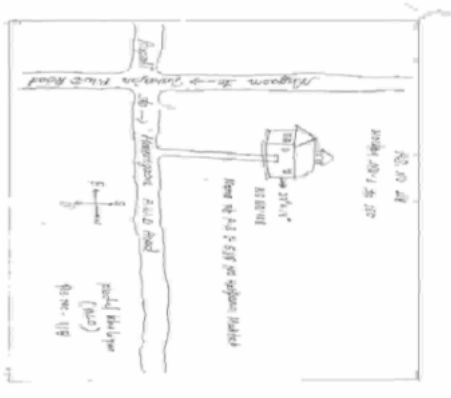

নিৰ্বাচক পঞ্জীয়ন বিষয়াৰ স্বাক্ষৰ

Nazri Naksha

Google Map View

Polling Station Building Front View

ভোটগ্ৰহন কেন্দ্ৰৰ সন্মুখৰ দৃশ্য

Cad View

Key MAP View

1 নাম : যতিন্দ্ৰ বৈষ্ণৱ পিতাৰ নাম: কুশীৰাম বৈষ্ণৱ ঘৰ নং : 1 বয়স : 69 লিঙ্গ : পুৰুষ	BMX8434568 ফটো উপলব্ধ	2 নাম : সখী ৰাণী বৈষ্ণৱ স্বামীৰ নাম: যতিন্দ্ৰ বৈষ্ণৱ ঘৰ নং : 1 বয়স : 59 লিঙ্গ : মহিলা	BMX8434579 ফটো উপলব্ধ	3 নাম : ৰাম কৃষ্ণ বৈষ্ণৱ পিতাৰ নাম: যতিন্দ্ৰ বৈষ্ণৱ ঘৰ নং : 1 বয়স : 37 লিঙ্গ : পুৰুষ	BMX8434580 ফটো উপলব্ধ
4 নাম : মঞ্জুৰানী মণ্ডল বৈষ্ণৱ স্বামীৰ নাম: ৰামকৃষ্ণ বৈষ্ণৱ ঘৰ নং : 1 বয়স : 30 লিঙ্গ : মহিলা	BMX0160044 ফটো উপলব্ধ	R 5 নাম : মঞ্জু বৈষ্ণৱ স্বামীৰ নাম: ৰামকৃষ্ণ বৈষ্ণৱ ঘৰ নং : 1 বয়স : 30 লিঙ্গ : মহিলা	BMX0168153 ফটো উপলব্ধ	6 নাম : হৰেকৃষ্ণ বৈষ্ণৱ পিতাৰ নাম: যতিন্দ্ৰ বৈষ্ণৱ ঘৰ নং : 1 বয়স : 28 লিঙ্গ : পুৰুষ	BMX0240879 ফটো উপলব্ধ
7 নাম : সাবিত্ৰী বৈষ্ণৱ পিতাৰ নাম: কুশীৰাম বৈষ্ণৱ ঘৰ নং : 2 বয়স : 61 লিঙ্গ : মহিলা	BMX8434626 ফটো উপলব্ধ	8 নাম : অখিল মণ্ডল পিতাৰ নাম: দেবেন্দ্ৰ চন্দ্ৰ মণ্ডল ঘৰ নং : 9 বয়স : 69 লিঙ্গ : পুৰুষ	BMX8434648 ফটো উপলব্ধ	9 নাম : অনিল মণ্ডল পিতাৰ নাম: দেবেন্দ্ৰ মণ্ডল ঘৰ নং : 9 বয়স : 64 লিঙ্গ : পুৰুষ	BMX8434660 ফটো উপলব্ধ
10 নাম : সুশিল মণ্ডল পিতাৰ নাম: দেবেন্দ্ৰ মণ্ডল ঘৰ নং : 9 বয়স : 59 লিঙ্গ : পুৰুষ	BMX8434682 ফটো উপলব্ধ	11 নাম : ফুলমতী মণ্ডল স্বামীৰ নাম: অখিল মণ্ডল ঘৰ নং : 9 বয়স : 54 লিঙ্গ : মহিলা	BMX8434659 ফটো উপলব্ধ	12 নাম : নিখিল মণ্ডল পিতাৰ নাম: দেবেন্দ্ৰ মণ্ডল ঘৰ নং : 9 বয়স : 54 লিঙ্গ : পুৰুষ	BMX8434706 ফটো উপলব্ধ
13 নাম : যমুনা মণ্ডল স্বামীৰ নাম: সুশিল মণ্ডল ঘৰ নং : 9 বয়স : 49 লিঙ্গ : মহিলা	BMX8434693 ফটো উপলব্ধ	14 নাম : ৰোমিতা মণ্ডল স্বামীৰ নাম: অনিল মণ্ডল ঘৰ নং : 9 বয়স : 49 লিঙ্গ : মহিলা	BMX8434671 ফটো উপলব্ধ	15 নাম : ববিতা মণ্ডল স্বামীৰ নাম: নিখিল মণ্ডল ঘৰ নং : 9 বয়স : 44 লিঙ্গ : মহিলা	BMX8434717 ফটো উপলব্ধ
16 নাম : বিমল মণ্ডল পিতাৰ নাম: অখিল মণ্ডল ঘৰ নং : 9 বয়স : 30 লিঙ্গ : পুৰুষ	BMX8444802 ফটো উপলব্ধ	17 নাম : ৰিতন মণ্ডল পিতাৰ নাম: অনিল মণ্ডল ঘৰ নং : 9 বয়স : 29 লিঙ্গ : পুৰুষ	BMX0169300 ফটো উপলব্ধ	18 নাম : সুকান্ত মণ্ডল পিতাৰ নাম: সুশিল মণ্ডল ঘৰ নং : 9 বয়স : 27 লিঙ্গ : পুৰুষ	BMX0168104 ফটো উপলব্ধ
19 নাম : সূক্ৰতন মণ্ডল পিতাৰ নাম: অনিল মণ্ডল ঘৰ নং : 9 বয়স : 27 লিঙ্গ : পুৰুষ	BMX0521542 ফটো উপলব্ধ	20 নাম : বিনতা মণ্ডল স্বামীৰ নাম: বিমল মণ্ডল ঘৰ নং : 9 বয়স : 25 লিঙ্গ : মহিলা	BMX0221747 ফটো উপলব্ধ	21 নাম : সেবিকা মণ্ডল স্বামীৰ নাম: ৰিতন মণ্ডল ঘৰ নং : 9 বয়স : 25 লিঙ্গ : মহিলা	BMX1291186 ফটো উপলব্ধ
22 নাম : বিকী মন্ডল পিতাৰ নাম: নিখিল মন্ডল ঘৰ নং : 3 বয়স : 21 লিঙ্গ : পুৰুষ	ROM0024489 ফটো উপলব্ধ	D 23 নাম : বিভাৰাণী মণ্ডল স্বামীৰ নাম: যতিন্দ্ৰ মণ্ডল ঘৰ নং : 8 বয়স : 64 লিঙ্গ : মহিলা	BMX8434739 ফটো উপলব্ধ	24 নাম : সঞ্জীৱ মণ্ডল পিতাৰ নাম: যতিন্দ্ৰ মণ্ডল ঘৰ নং : 8 বয়স : 37 লিঙ্গ : পুৰুষ	BMX8434740 ফটো উপলব্ধ
25 নাম : লিপিকা মণ্ডল পিতাৰ নাম: যতিন্দ্ৰ মণ্ডল ঘৰ নং : 8 বয়স : 31 লিঙ্গ : মহিলা	BMX0170324 ফটো উপলব্ধ	26 নাম : দিনেশ মণ্ডল পিতাৰ নাম: জিতেন্দ্ৰ মণ্ডল ঘৰ নং : 5 বয়স : 69 লিঙ্গ : পুৰুষ	BMX8434751 ফটো উপলব্ধ	27 নাম : অষ্টমী মণ্ডল স্বামীৰ নাম: দিনেশ মণ্ডল ঘৰ নং : 5 বয়স : 64 লিঙ্গ : মহিলা	BMX8434762 ফটো উপলব্ধ
28 নাম : ৰবিন মণ্ডল পিতাৰ নাম: দিনেশ মণ্ডল ঘৰ নং : 5 বয়স : 44 লিঙ্গ : পুৰুষ	BMX8434773 ফটো উপলব্ধ	29 নাম : শেফালি মণ্ডল স্বামীৰ নাম: ৰবিন মণ্ডল ঘৰ নং : 5 বয়স : 40 লিঙ্গ : মহিলা	BMX8434784 ফটো উপলব্ধ	30 নাম : কবিৰামু মণ্ডল পিতাৰ নাম: দিনেশ মণ্ডল ঘৰ নং : 5 বয়স : 39 লিঙ্গ : পুৰুষ	BMX8434795 ফটো উপলব্ধ