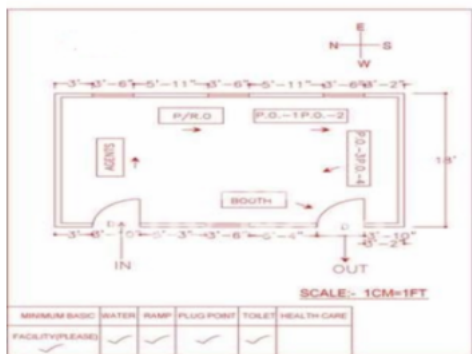

নিৰ্বাচক পঞ্জীয়ন বিষয়াৰ স্বাক্ষৰ

Nazri Naksha

Google Map View

Polling Station Building Front View

ভোটগ্রহন কেন্দ্ৰৰ সন্মুখৰ দৃশ্য

Cad View

Key MAP View

1 নাম : আফাজ উদ্দিন পিতাৰ নাম: আৰুৰ ৰহিম ঘৰ নং : ১ বয়স : 46 লিঙ্গ : পুৰুষ	DLQ3334596 ফটো উপলব্ধ	# 2 নাম : মফিজ উদ্দিন পিতাৰ নাম: আৰুৰ ৰহিম ঘৰ নং : ১ বয়স : 41 লিঙ্গ : পুৰুষ	DLQ3334610 ফটো উপলব্ধ	3 নাম : মৰিয়ম নেছা স্বামীৰ নাম: আফাজ উদ্দিন ঘৰ নং : ১ বয়স : 40 লিঙ্গ : মহিলা	DLQ3334609 ফটো উপলব্ধ
4 নাম : মহ মৈছ উদ্দিন পিতাৰ নাম: আৰুৰ ৰহিম ঘৰ নং : ১ বয়স : 39 লিঙ্গ : পুৰুষ	DLQ3334621 ফটো উপলব্ধ	5 নাম : মহঃ জিয়াবুৰ ৰহমান পিতাৰ নাম: আৰুৰ ৰহিম ঘৰ নং : ১ বয়স : 34 লিঙ্গ : পুৰুষ	DLQ3334632 ফটো উপলব্ধ	6 নাম : এমপিদা খাতুন স্বামীৰ নাম: মৈছ উদ্দিন ঘৰ নং : ১ বয়স : 34 লিঙ্গ : মহিলা	DLQ0175745 ফটো উপলব্ধ
7 নাম : তাছলিমা খাতুন স্বামীৰ নাম: মফিজ উদ্দিন ঘৰ নং : ১ বয়স : 31 লিঙ্গ : মহিলা	DLQ0175919 ফটো উপলব্ধ	8 নাম : ছাবিকুন নেহাৰ স্বামীৰ নাম: আনাৰুল ইছলাম ঘৰ নং : 1 বয়স : 24 লিঙ্গ : মহিলা	ROM0046953 ফটো উপলব্ধ	9 নাম : কামৰুন নেছা স্বামীৰ নাম: জিয়াবুৰ ৰহমান ঘৰ নং : ১ বয়স : 21 লিঙ্গ : মহিলা	ROM0129833 ফটো উপলব্ধ
# 10 নাম : ফৈজুল হক পিতাৰ নাম: আৰুৰ ৰহিম ঘৰ নং : 1F বয়স : 56 লিঙ্গ : পুৰুষ	DLQ3334574 ফটো উপলব্ধ	# 11 নাম : অয়েসা খাতুন স্বামীৰ নাম: ফৈজুল হক ঘৰ নং : 1F বয়স : 47 লিঙ্গ : মহিলা	DLQ3334585 ফটো উপলব্ধ	12 নাম : ছাজেদা খাতুন পিতাৰ নাম: ফৈজুল হক ঘৰ নং : 1F বয়স : 27 লিঙ্গ : মহিলা	DLQ0479550 ফটো উপলব্ধ
13 নাম : আনাৰুল ইছলাম পিতাৰ নাম: ফৈজুল হক ঘৰ নং : 1F বয়স : 25 লিঙ্গ : পুৰুষ	DLQ0418517 ফটো উপলব্ধ	14 নাম : উবাইদুল আহমেদ পিতাৰ নাম: নুৰ মহম্মদ ঘৰ নং : ৩ বয়স : 25 লিঙ্গ : পুৰুষ	DLQ0564179 ফটো উপলব্ধ	15 নাম : শামিম আহমেদ পিতাৰ নাম: নুৰ মহম্মদ ঘৰ নং : 3 বয়স : 22 লিঙ্গ : পুৰুষ	DLQ1249879 ফটো উপলব্ধ
# 16 নাম : মোহাম্মদ সুৰুজ জামাল পিতাৰ নাম: খুশিদি আলী ঘৰ নং : 8 বয়স : 63 লিঙ্গ : পুৰুষ	DLQ3334665 ফটো উপলব্ধ	17 নাম : হালিমা খাতুন স্বামীৰ নাম: সুৰুজ জামাল ঘৰ নং : 8 বয়স : 58 লিঙ্গ : মহিলা	DLQ3334676 ফটো উপলব্ধ	18 নাম : হাৰুন ৰশিদ পিতাৰ নাম: সুৰুজ জামাল ঘৰ নং : 8 বয়স : 34 লিঙ্গ : পুৰুষ	DLQ3334698 ফটো উপলব্ধ
19 নাম : জেহিৰুল ইছলাম পিতাৰ নাম: সুৰুজ জামাল ঘৰ নং : 8 বয়স : 31 লিঙ্গ : পুৰুষ	DLQ0275727 ফটো উপলব্ধ	20 নাম : পাৰবিন চুলতানা পিতাৰ নাম: সুৰুজ জামাল ঘৰ নং : 8 বয়স : 28 লিঙ্গ : মহিলা	DLQ0275859 ফটো উপলব্ধ	# 21 নাম : জয়নাল আবদিন পিতাৰ নাম: আপতৰ উদ্দিন ঘৰ নং : ৫ বয়স : 33 লিঙ্গ : পুৰুষ	DLQ0103309 ফটো উপলব্ধ
# 22 নাম : মতজা খাতুন স্বামীৰ নাম: জয়নাল আবদিন ঘৰ নং : ৫ বয়স : 33 লিঙ্গ : মহিলা	DLQ0602508 ফটো উপলব্ধ	# 23 নাম : মহৰ উদ্দিন পিতাৰ নাম: আব্দুল কাহাৰ ঘৰ নং : ৬ বয়স : 60 লিঙ্গ : পুৰুষ	DLQ3334734 ফটো উপলব্ধ	# 24 নাম : বুমেছা খাতুন স্বামীৰ নাম: মহৰ উদ্দিন ঘৰ নং : ৬ বয়স : 50 লিঙ্গ : মহিলা	DLQ3334745 ফটো উপলব্ধ
# 25 নাম : আশাদুল হক পিতাৰ নাম: মহৰ উদ্দিন ঘৰ নং : ৬ বয়স : 27 লিঙ্গ : পুৰুষ	DLQ0604173 ফটো উপলব্ধ	# 26 নাম : জামাল উদ্দিন পিতাৰ নাম: মহৰ উদ্দিন ঘৰ নং : ৬ বয়স : 25 লিঙ্গ : পুৰুষ	DLQ0603175 ফটো উপলব্ধ	# 27 নাম : এছমিনা খাতুন পিতাৰ নাম: জালাল উদ্দিন ঘৰ নং : ৬ বয়স : 24 লিঙ্গ : মহিলা	DLQ0460659 ফটো উপলব্ধ
# 28 নাম : জেছমিনা খাতুন স্বামীৰ নাম: আশাদুল হক ঘৰ নং : ৬ বয়স : 23 লিঙ্গ : মহিলা	DLQ0449975 ফটো উপলব্ধ	# 29 নাম : মৰম আলী পিতাৰ নাম: ম:ইছমাইল ঘৰ নং : ৭ বয়স : 41 লিঙ্গ : পুৰুষ	DLQ3334756 ফটো উপলব্ধ	30 নাম : নুৰ জাহান বেগম স্বামীৰ নাম: মৰম আলী ঘৰ নং : ৭ বয়স : 41 লিঙ্গ : মহিলা	DLQ3334767 ফটো উপলব্ধ