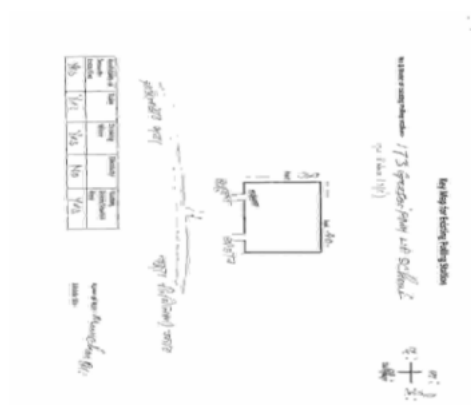

নিৰ্বাচক পঞ্জীয়ন বিষয়াৰ স্বাক্ষৰ

Nazri Naksha

Google Map View

Polling Station Building Front View

ভোটগ্ৰহন কেন্দ্ৰৰ সন্মুখৰ দৃশ্য

Cad View

Key MAP View

1 নাম : মালেকা খাতুন স্বামীৰ নাম: মইন উদ্দিন ঘৰ নং : 00 বয়স : 21 লিঙ্গ : মহিলা	DLQ1565860 ফটো উপলব্ধ	2 নাম : ছাহজাহান আলী পিতাৰ নাম: তাহেৰ আলী ঘৰ নং : 8 বয়স : 24 লিঙ্গ : পুৰুষ	DLQ1563493 ফটো উপলব্ধ	S 3 নাম : জালাল উদ্দিন পিতাৰ নাম: আব্দুল ছাত্তাৰ ঘৰ নং : 126 বয়স : 28 লিঙ্গ : পুৰুষ	ROM0074088 ফটো উপলব্ধ
# 4 নাম : ৰোবীজা খাতুন স্বামীৰ নাম: শৰিফুল ইছলাম ঘৰ নং : 131 বয়স : 28 লিঙ্গ : মহিলা	ROM0199257 ফটো উপলব্ধ	5 নাম : নাৰজিনা আক্তাৰা স্বামীৰ নাম: ফৰজুল হক ঘৰ নং : 162 বয়স : 23 লিঙ্গ : মহিলা	DLQ1565001 ফটো উপলব্ধ	S 6 নাম : মিনাকী মহন্ত পিতাৰ নাম: মোহন মহন্ত ঘৰ নং : 214 বয়স : 33 লিঙ্গ : মহিলা	GGF6437289 ফটো উপলব্ধ
# 7 নাম : নুৰুল হুছেইন পিতাৰ নাম: নিজাম উদ্দিন ঘৰ নং : 250 বয়স : 24 লিঙ্গ : পুৰুষ	DLQ0604330 ফটো উপলব্ধ	# 8 নাম : জয়নাল আবেদীন পিতাৰ নাম: ছিৰাজ উদ্দিন ঘৰ নং : 281 বয়স : 48 লিঙ্গ : পুৰুষ	DLQ3434568 ফটো উপলব্ধ	# 9 নাম : ৰহিমা খাতুন স্বামীৰ নাম: জয়নাল আবেদীন ঘৰ নং : 281 বয়স : 44 লিঙ্গ : মহিলা	DLQ3434579 ফটো উপলব্ধ
10 নাম : মাৰুফ ৰাকিব আহমেদ পিতাৰ নাম: জয়নাল আবেদীন ঘৰ নং : 241 বয়স : 22 লিঙ্গ : পুৰুষ	ROM0180984 ফটো উপলব্ধ	11 নাম : ছফিৰ উদ্দিন পিতাৰ নাম: আব্দুল মান্নাফ ঘৰ নং : 282 বয়স : 59 লিঙ্গ : পুৰুষ	DLQ3434580 ফটো উপলব্ধ	12 নাম : ছাফিয়া খাতুন স্বামীৰ নাম: ছফিৰ উদ্দিন ঘৰ নং : 282 বয়স : 52 লিঙ্গ : মহিলা	DLQ3434591 ফটো উপলব্ধ
# 13 নাম : জহিৰুল ইছলাম পিতাৰ নাম: চাফিৰ উদ্দিন ঘৰ নং : 282 বয়স : 37 লিঙ্গ : পুৰুষ	DLQ3434604 ফটো উপলব্ধ	14 নাম : মমতাজ বেগম স্বামীৰ নাম: জহিৰুল ইছলাম ঘৰ নং : 282 বয়স : 30 লিঙ্গ : মহিলা	DLQ0183244 ফটো উপলব্ধ	15 নাম : মোবাৰক আলী পিতাৰ নাম: ছফিৰ উদ্দিন ঘৰ নং : 282 বয়স : 28 লিঙ্গ : পুৰুষ	DLQ0151639 ফটো উপলব্ধ
# 16 নাম : ইমৰান হুছেইন পিতাৰ নাম: ছফিৰ উদ্দিন ঘৰ নং : 242 বয়স : 26 লিঙ্গ : পুৰুষ	DLQ0522748 ফটো উপলব্ধ	17 নাম : মেৰাজুল ইছলাম পিতাৰ নাম: ছফিৰ উদ্দিন ঘৰ নং : 242 বয়স : 21 লিঙ্গ : পুৰুষ	DLQ1550953 ফটো উপলব্ধ	# 18 নাম : ৰস্তম আলী পিতাৰ নাম: ফালু সেখ ঘৰ নং : 283 বয়স : 59 লিঙ্গ : পুৰুষ	DLQ3434626 ফটো উপলব্ধ
19 নাম : ছাফিয়া খাতুন স্বামীৰ নাম: ৰস্তম আলী ঘৰ নং : 283 বয়স : 47 লিঙ্গ : মহিলা	DLQ3434637 ফটো উপলব্ধ	# 20 নাম : শহিদুল ইছলাম পিতাৰ নাম: ৰস্তম আলী ঘৰ নং : 243 বয়স : 23 লিঙ্গ : পুৰুষ	DLQ0604363 ফটো উপলব্ধ	21 নাম : ৰনিমা বেগম স্বামীৰ নাম: শহিদুল ইছলাম ঘৰ নং : 243 বয়স : 23 লিঙ্গ : মহিলা	ROM0160440 ফটো উপলব্ধ
# 22 নাম : আব্দুল জব্বাৰ পিতাৰ নাম: ফালু সেখ ঘৰ নং : 288 বয়স : 68 লিঙ্গ : পুৰুষ	DLQ3434648 ফটো উপলব্ধ	23 নাম : আমেনা খাতুন স্বামীৰ নাম: আব্দুল জব্বাৰ ঘৰ নং : 288 বয়স : 63 লিঙ্গ : মহিলা	DLQ3434659 ফটো উপলব্ধ	24 নাম : ছিদ্দিক হুছেইন পিতাৰ নাম: আব্দুল জব্বাৰ ঘৰ নং : 288 বয়স : 47 লিঙ্গ : পুৰুষ	DLQ3434660 ফটো উপলব্ধ
25 নাম : হাচনাৰা বেগম স্বামীৰ নাম: ছিদ্দিক হুছেইন ঘৰ নং : 288 বয়স : 43 লিঙ্গ : মহিলা	DLQ3442953 ফটো উপলব্ধ	# 26 নাম : মুৰ্শিদা খাতুন পিতাৰ নাম: আব্দুল জব্বাৰ ঘৰ নং : 288 বয়স : 31 লিঙ্গ : মহিলা	DLQ0182204 ফটো উপলব্ধ	27 নাম : মফিদুল ইছলাম পিতাৰ নাম: আব্দুল জব্বাৰ ঘৰ নং : 288 বয়স : 29 লিঙ্গ : পুৰুষ	DLQ0151886 ফটো উপলব্ধ
# 28 নাম : ওৱাহিদা খাতুন স্বামীৰ নাম: জিয়াবুৰ ৰহমান ঘৰ নং : 244 বয়স : 27 লিঙ্গ : মহিলা	ROM0079368 ফটো উপলব্ধ	29 নাম : মাৰিয়া খাতুন স্বামীৰ নাম: মফিদুল ইছলাম ঘৰ নং : 244 বয়স : 25 লিঙ্গ : মহিলা	ROM0038943 ফটো উপলব্ধ	# 30 নাম : আক্কাছ আলী পিতাৰ নাম: আব্দুল জব্বাৰ ঘৰ নং : 244 A বয়স : 44 লিঙ্গ : পুৰুষ	DLQ3434671 ফটো উপলব্ধ