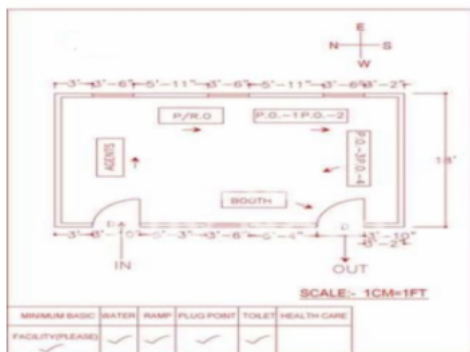

নিৰ্বাচক পঞ্জীয়ন বিষয়াৰ স্বাক্ষৰ

Nazri Naksha

Google Map View

Polling Station Building Front View

ভোটগ্ৰহন কেন্দ্ৰৰ সন্মুখৰ দৃশ্য

Cad View

Key MAP View

1 নাম : মালেকা খাতুন স্বামীৰ নাম: মইন উদ্দিন ঘৰ নং : 00 বয়স : 21 লিঙ্গ : মহিলা	DLQ1565860 ফটো উপলব্ধ	2 নাম : ছাহজাহান আলী পিতাৰ নাম: তাহেৰ আলী ঘৰ নং : 8 বয়স : 24 লিঙ্গ : পুৰুষ	DLQ1563493 ফটো উপলব্ধ	S 3 নাম : জালাল উদ্দিন পিতাৰ নাম: আব্দুল ছাত্তাৰ ঘৰ নং : 126 বয়স : 28 লিঙ্গ : পুৰুষ	ROM0074088 ফটো উপলব্ধ
# 4 নাম : ৰোবীজা খাতুন স্বামীৰ নাম: শৰিফুল ইছলাম ঘৰ নং : 131 বয়স : 28 লিঙ্গ : মহিলা	ROM0199257 ফটো উপলব্ধ	5 নাম : নাৰজিনা আক্তাৰা স্বামীৰ নাম: ফৰজুল হক ঘৰ নং : 162 বয়স : 23 লিঙ্গ : মহিলা	DLQ1565001 ফটো উপলব্ধ	S 6 নাম : মিনাকী মহন্ত পিতাৰ নাম: মোহন মহন্ত ঘৰ নং : 214 বয়স : 33 লিঙ্গ : মহিলা	GGF6437289 ফটো উপলব্ধ
# 7 নাম : নুৰুল হুছেইন পিতাৰ নাম: নিজাম উদ্দিন ঘৰ নং : 250 বয়স : 24 লিঙ্গ : পুৰুষ	DLQ0604330 ফটো উপলব্ধ	# 8 নাম : জয়নাল আবেদীন পিতাৰ নাম: ছিৰাজ উদ্দিন ঘৰ নং : 281 বয়স : 48 লিঙ্গ : পুৰুষ	DLQ3434568 ফটো উপলব্ধ	# 9 নাম : ৰহিমা খাতুন স্বামীৰ নাম: জয়নাল আবেদীন ঘৰ নং : 281 বয়স : 44 লিঙ্গ : মহিলা	DLQ3434579 ফটো উপলব্ধ
10 নাম : মাৰুফ ৰাকিব আহমেদ পিতাৰ নাম: জয়নাল আবেদীন ঘৰ নং : 241 বয়স : 22 লিঙ্গ : পুৰুষ	ROM0180984 ফটো উপলব্ধ	11 নাম : ছফিৰ উদ্দিন পিতাৰ নাম: আব্দুল মান্নাফ ঘৰ নং : 282 বয়স : 59 লিঙ্গ : পুৰুষ	DLQ3434580 ফটো উপলব্ধ	12 নাম : ছাফিয়া খাতুন স্বামীৰ নাম: ছফিৰ উদ্দিন ঘৰ নং : 282 বয়স : 52 লিঙ্গ : মহিলা	DLQ3434591 ফটো উপলব্ধ
# 13 নাম : জহিৰুল ইছলাম পিতাৰ নাম: চাফিৰ উদ্দিন ঘৰ নং : 282 বয়স : 37 লিঙ্গ : পুৰুষ	DLQ3434604 ফটো উপলব্ধ	14 নাম : মমতাজ বেগম স্বামীৰ নাম: জহিৰুল ইছলাম ঘৰ নং : 282 বয়স : 30 লিঙ্গ : মহিলা	DLQ0183244 ফটো উপলব্ধ	15 নাম : মোবাৰক আলী পিতাৰ নাম: ছফিৰ উদ্দিন ঘৰ নং : 282 বয়স : 28 লিঙ্গ : পুৰুষ	DLQ0151639 ফটো উপলব্ধ
# 16 নাম : ইমৰান হুছেইন পিতাৰ নাম: ছফিৰ উদ্দিন ঘৰ নং : 242 বয়স : 26 লিঙ্গ : পুৰুষ	DLQ0522748 ফটো উপলব্ধ	17 নাম : মেৰাজুল ইছলাম পিতাৰ নাম: ছফিৰ উদ্দিন ঘৰ নং : 242 বয়স : 21 লিঙ্গ : পুৰুষ	DLQ1550953 ফটো উপলব্ধ	# 18 নাম : ৰস্তম আলী পিতাৰ নাম: ফালু সেখ ঘৰ নং : 283 বয়স : 59 লিঙ্গ : পুৰুষ	DLQ3434626 ফটো উপলব্ধ
19 নাম : ছাফিয়া খাতুন স্বামীৰ নাম: ৰস্তম আলী ঘৰ নং : 283 বয়স : 47 লিঙ্গ : মহিলা	DLQ3434637 ফটো উপলব্ধ	# 20 নাম : শহিদুল ইছলাম পিতাৰ নাম: ৰস্তম আলী ঘৰ নং : 243 বয়স : 23 লিঙ্গ : পুৰুষ	DLQ0604363 ফটো উপলব্ধ	21 নাম : ৰনিমা বেগম স্বামীৰ নাম: শহিদুল ইছলাম ঘৰ নং : 243 বয়স : 23 লিঙ্গ : মহিলা	ROM0160440 ফটো উপলব্ধ
# 22 নাম : আব্দুল জব্বাৰ পিতাৰ নাম: ফালু সেখ ঘৰ নং : 288 বয়স : 68 লিঙ্গ : পুৰুষ	DLQ3434648 ফটো উপলব্ধ	23 নাম : আমেনা খাতুন স্বামীৰ নাম: আব্দুল জব্বাৰ ঘৰ নং : 288 বয়স : 63 লিঙ্গ : মহিলা	DLQ3434659 ফটো উপলব্ধ	24 নাম : ছিদ্দিক হুছেইন পিতাৰ নাম: আব্দুল জব্বাৰ ঘৰ নং : 288 বয়স : 47 লিঙ্গ : পুৰুষ	DLQ3434660 ফটো উপলব্ধ
25 নাম : হাচনাৰা বেগম স্বামীৰ নাম: ছিদ্দিক হুছেইন ঘৰ নং : 288 বয়স : 43 লিঙ্গ : মহিলা	DLQ3442953 ফটো উপলব্ধ	# 26 নাম : মুৰ্শিদা খাতুন পিতাৰ নাম: আব্দুল জব্বাৰ ঘৰ নং : 288 বয়স : 31 লিঙ্গ : মহিলা	DLQ0182204 ফটো উপলব্ধ	27 নাম : মফিদুল ইছলাম পিতাৰ নাম: আব্দুল জব্বাৰ ঘৰ নং : 288 বয়স : 29 লিঙ্গ : পুৰুষ	DLQ0151886 ফটো উপলব্ধ
# 28 নাম : ওৱাহিদা খাতুন স্বামীৰ নাম: জিয়াবুৰ ৰহমান ঘৰ নং : 244 বয়স : 27 লিঙ্গ : মহিলা	ROM0079368 ফটো উপলব্ধ	29 নাম : মাৰিয়া খাতুন স্বামীৰ নাম: মফিদুল ইছলাম ঘৰ নং : 244 বয়স : 25 লিঙ্গ : মহিলা	ROM0038943 ফটো উপলব্ধ	# 30 নাম : আক্কাছ আলী পিতাৰ নাম: আব্দুল জব্বাৰ ঘৰ নং : 244 A বয়স : 44 লিঙ্গ : পুৰুষ	DLQ3434671 ফটো উপলব্ধ