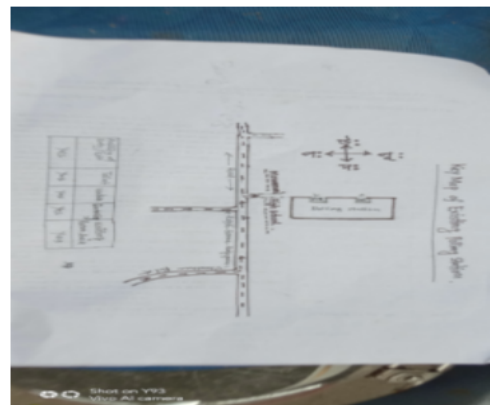

নিৰ্বাচক পঞ্জীয়ন বিষয়াৰ স্বাক্ষৰ

Nazri Naksha

Google Map View

Polling Station Building Front View

ভোটগ্রহন কেন্দ্ৰৰ সন্মুখৰ দৃশ্য

Cad View

Key MAP View

1 নাম : হৰমুজ আলী পিতাৰ নাম: ছাহেদ আলী ঘৰ নং : 1 বয়স : 55 লিঙ্গ : পুৰুষ	DLQ3234568 ফটো উপলব্ধ	2 নাম : জবেদা খাতুন স্বামীৰ নাম: হৰমুজ আলী ঘৰ নং : 1 বয়স : 50 লিঙ্গ : মহিলা	DLQ3234579 ফটো উপলব্ধ	3 নাম : মাৰফত আলী পিতাৰ নাম: হৰমুজ আলী ঘৰ নং : 1 বয়স : 33 লিঙ্গ : পুৰুষ	DLQ3245123 ফটো উপলব্ধ
4 নাম : মমতাজ বেগম স্বামীৰ নাম: মাৰফত আলী ঘৰ নং : 1 বয়স : 24 লিঙ্গ : মহিলা	ROM0057505 ফটো উপলব্ধ	5 নাম : এমদাদুল ইছলাম পিতাৰ নাম: হৰমুজ আলী ঘৰ নং : 1 বয়স : 21 লিঙ্গ : পুৰুষ	ROM0057463 ফটো উপলব্ধ	6 নাম : বুস্তম আলী পিতাৰ নাম: আব্দুল মজিদ ঘৰ নং : 2 বয়স : 50 লিঙ্গ : পুৰুষ	DLQ3234580 ফটো উপলব্ধ
# 7 নাম : ছালেহা খাতুন স্বামীৰ নাম: বুস্তম আলী ঘৰ নং : 2 বয়স : 47 লিঙ্গ : মহিলা	DLQ3234591 ফটো উপলব্ধ	8 নাম : ইব্রাহিম আলী পিতাৰ নাম: আব্দুল মজিদ ঘৰ নং : 2 বয়স : 41 লিঙ্গ : পুৰুষ	DLQ3234604 ফটো উপলব্ধ	# 9 নাম : তাছলিমা খাতুন স্বামীৰ নাম: ইব্রাহিম আলী ঘৰ নং : 2 বয়স : 40 লিঙ্গ : মহিলা	DLQ3234615 ফটো উপলব্ধ
S2 10 নাম : এছমিনা খাতুন স্বামীৰ নাম: আব্দুল ছেলাম ঘৰ নং : 2 বয়স : 31 লিঙ্গ : মহিলা	DLQ3244846 ফটো উপলব্ধ	# 11 নাম : আবু বক্কৰ সিদ্দিক পিতাৰ নাম: বুস্তম আলী ঘৰ নং : 2 বয়স : 27 লিঙ্গ : পুৰুষ	DLQ0304600 ফটো উপলব্ধ	# 12 নাম : মাশুদা বেগম পিতাৰ নাম: বুস্তম আলী ঘৰ নং : 2 বয়স : 26 লিঙ্গ : মহিলা	DLQ0524595 ফটো উপলব্ধ
13 নাম : মেৰাজুল ইছলাম পিতাৰ নাম: ইব্রাহিম আলী ঘৰ নং : 2 বয়স : 21 লিঙ্গ : পুৰুষ	ROM0165928 ফটো উপলব্ধ	# 14 নাম : আমিৰ হুছেইন পিতাৰ নাম: ছফুৰউদ্দিন ঘৰ নং : 3 বয়স : 43 লিঙ্গ : পুৰুষ	DLQ3234637 ফটো উপলব্ধ	# 15 নাম : মাহমুদা বেগম স্বামীৰ নাম: আমিৰ হুছেইন ঘৰ নং : 3 বয়স : 42 লিঙ্গ : মহিলা	DLQ3234648 ফটো উপলব্ধ
16 নাম : আব্দুল আলী পিতাৰ নাম: উছমান গনি ঘৰ নং : 8 বয়স : 42 লিঙ্গ : পুৰুষ	DLQ3234659 ফটো উপলব্ধ	17 নাম : হামিদা বেগম স্বামীৰ নাম: আব্দুল আলী ঘৰ নং : 8 বয়স : 38 লিঙ্গ : মহিলা	DLQ3234660 ফটো উপলব্ধ	18 নাম : ফুল বানু স্বামীৰ নাম: উছমান গনি ঘৰ নং : 5 বয়স : 80 লিঙ্গ : মহিলা	DLQ3234671 ফটো উপলব্ধ
19 নাম : আব্দুল হামিদ পিতাৰ নাম: উছমান গনি ঘৰ নং : 5 বয়স : 48 লিঙ্গ : পুৰুষ	DLQ3234682 ফটো উপলব্ধ	# 20 নাম : চাজাহান বেগম স্বামীৰ নাম: আব্দুল হামিদ ঘৰ নং : মোবামাৰী বয়স : 51 লিঙ্গ : মহিলা	DLQ3234693 ফটো উপলব্ধ	21 নাম : মিনাৰা খাতুন স্বামীৰ নাম: আব্দুল হামিদ ঘৰ নং : 5 বয়স : 39 লিঙ্গ : মহিলা	DLQ0303370 ফটো উপলব্ধ
# 22 নাম : বিল্লাল উদ্দিন পিতাৰ নাম: উছমান গনি ঘৰ নং : 6 বয়স : 55 লিঙ্গ : পুৰুষ	DLQ3234706 ফটো উপলব্ধ	# 23 নাম : তহৰা খাতুন স্বামীৰ নাম: বিল্লাল উদ্দিন ঘৰ নং : 6 বয়স : 50 লিঙ্গ : মহিলা	DLQ3234717 ফটো উপলব্ধ	24 নাম : মেৰাজুল হক পিতাৰ নাম: বিল্লাল উদ্দিন ঘৰ নং : 06 বয়স : 24 লিঙ্গ : পুৰুষ	ROM0168856 ফটো উপলব্ধ
# 25 নাম : আসাদুল হক পিতাৰ নাম: বিল্লাল উদ্দিন ঘৰ নং : 6 বয়স : 23 লিঙ্গ : পুৰুষ	DLQ0564823 ফটো উপলব্ধ	26 নাম : উম্মো হাবিবা স্বামীৰ নাম: আশদুল হক ঘৰ নং : 06 বয়স : 21 লিঙ্গ : মহিলা	ROM0168880 ফটো উপলব্ধ	27 নাম : ইচৰাফিল আলী পিতাৰ নাম: আমছৰ আলী ঘৰ নং : 7 বয়স : 58 লিঙ্গ : পুৰুষ	DLQ3234728 ফটো উপলব্ধ
28 নাম : হামিদা খাতুন স্বামীৰ নাম: ইচৰাফিল আলী ঘৰ নং : 7 বয়স : 50 লিঙ্গ : মহিলা	DLQ3234740 ফটো উপলব্ধ	29 নাম : খতিজা খাতুন স্বামীৰ নাম: নুৰুল ইছলাম ঘৰ নং : 9 বয়স : 48 লিঙ্গ : মহিলা	DLQ3234751 ফটো উপলব্ধ	30 নাম : নুৰুল ইছলাম পিতাৰ নাম: আমছৰ আলী ঘৰ নং : 9 বয়স : 46 লিঙ্গ : পুৰুষ	DLQ3234739 ফটো উপলব্ধ