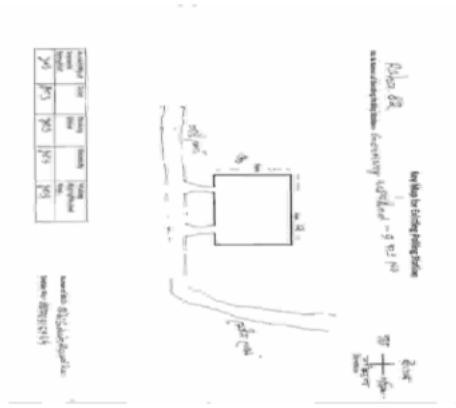

নিৰ্বাচক পঞ্জীয়ন বিষয়াৰ স্বাক্ষৰ

Nazri Naksha

Google Map View

Polling Station Building Front View

ভোটগ্রহন কেন্দ্ৰৰ সন্মুখৰ দৃশ্য

Cad View

Key MAP View

1 নাম : হৰমুজ আলী পিতাৰ নাম: ছাহেদ আলী ঘৰ নং : 1 বয়স : 55 লিঙ্গ : পুৰুষ	DLQ3234568 ফটো উপলব্ধ	2 নাম : জবেদা খাতুন স্বামীৰ নাম: হৰমুজ আলী ঘৰ নং : 1 বয়স : 50 লিঙ্গ : মহিলা	DLQ3234579 ফটো উপলব্ধ	3 নাম : মাৰফত আলী পিতাৰ নাম: হৰমুজ আলী ঘৰ নং : 1 বয়স : 33 লিঙ্গ : পুৰুষ	DLQ3245123 ফটো উপলব্ধ
4 নাম : মমতাজ বেগম স্বামীৰ নাম: মাৰফত আলী ঘৰ নং : 1 বয়স : 24 লিঙ্গ : মহিলা	ROM0057505 ফটো উপলব্ধ	5 নাম : এমদাদুল ইছলাম পিতাৰ নাম: হৰমুজ আলী ঘৰ নং : 1 বয়স : 21 লিঙ্গ : পুৰুষ	ROM0057463 ফটো উপলব্ধ	6 নাম : বুস্তম আলী পিতাৰ নাম: আব্দুল মজিদ ঘৰ নং : 2 বয়স : 50 লিঙ্গ : পুৰুষ	DLQ3234580 ফটো উপলব্ধ
# 7 নাম : ছালেহা খাতুন স্বামীৰ নাম: বুস্তম আলী ঘৰ নং : 2 বয়স : 47 লিঙ্গ : মহিলা	DLQ3234591 ফটো উপলব্ধ	8 নাম : ইব্রাহিম আলী পিতাৰ নাম: আব্দুল মজিদ ঘৰ নং : 2 বয়স : 41 লিঙ্গ : পুৰুষ	DLQ3234604 ফটো উপলব্ধ	# 9 নাম : তাছলিমা খাতুন স্বামীৰ নাম: ইব্রাহিম আলী ঘৰ নং : 2 বয়স : 40 লিঙ্গ : মহিলা	DLQ3234615 ফটো উপলব্ধ
S2 10 নাম : এছমিনা খাতুন স্বামীৰ নাম: আব্দুল ছেলাম ঘৰ নং : 2 বয়স : 31 লিঙ্গ : মহিলা	DLQ3244846 ফটো উপলব্ধ	# 11 নাম : আবু বক্কৰ সিদ্দিক পিতাৰ নাম: বুস্তম আলী ঘৰ নং : 2 বয়স : 27 লিঙ্গ : পুৰুষ	DLQ0304600 ফটো উপলব্ধ	# 12 নাম : মাশুদা বেগম পিতাৰ নাম: বুস্তম আলী ঘৰ নং : 2 বয়স : 26 লিঙ্গ : মহিলা	DLQ0524595 ফটো উপলব্ধ
13 নাম : মেৰাজুল ইছলাম পিতাৰ নাম: ইব্রাহিম আলী ঘৰ নং : 2 বয়স : 21 লিঙ্গ : পুৰুষ	ROM0165928 ফটো উপলব্ধ	# 14 নাম : আমিৰ হুছেইন পিতাৰ নাম: ছফুৰউদ্দিন ঘৰ নং : 3 বয়স : 43 লিঙ্গ : পুৰুষ	DLQ3234637 ফটো উপলব্ধ	# 15 নাম : মাহমুদা বেগম স্বামীৰ নাম: আমিৰ হুছেইন ঘৰ নং : 3 বয়স : 42 লিঙ্গ : মহিলা	DLQ3234648 ফটো উপলব্ধ
16 নাম : আব্দুল আলী পিতাৰ নাম: উছমান গনি ঘৰ নং : 8 বয়স : 42 লিঙ্গ : পুৰুষ	DLQ3234659 ফটো উপলব্ধ	17 নাম : হামিদা বেগম স্বামীৰ নাম: আব্দুল আলী ঘৰ নং : 8 বয়স : 38 লিঙ্গ : মহিলা	DLQ3234660 ফটো উপলব্ধ	18 নাম : ফুল বানু স্বামীৰ নাম: উছমান গনি ঘৰ নং : 5 বয়স : 80 লিঙ্গ : মহিলা	DLQ3234671 ফটো উপলব্ধ
19 নাম : আব্দুল হামিদ পিতাৰ নাম: উছমান গনি ঘৰ নং : 5 বয়স : 48 লিঙ্গ : পুৰুষ	DLQ3234682 ফটো উপলব্ধ	# 20 নাম : চাজাহান বেগম স্বামীৰ নাম: আব্দুল হামিদ ঘৰ নং : মোবামাৰী বয়স : 51 লিঙ্গ : মহিলা	DLQ3234693 ফটো উপলব্ধ	21 নাম : মিনাৰা খাতুন স্বামীৰ নাম: আব্দুল হামিদ ঘৰ নং : 5 বয়স : 39 লিঙ্গ : মহিলা	DLQ0303370 ফটো উপলব্ধ
# 22 নাম : বিল্লাল উদ্দিন পিতাৰ নাম: উছমান গনি ঘৰ নং : 6 বয়স : 55 লিঙ্গ : পুৰুষ	DLQ3234706 ফটো উপলব্ধ	# 23 নাম : তহৰা খাতুন স্বামীৰ নাম: বিল্লাল উদ্দিন ঘৰ নং : 6 বয়স : 50 লিঙ্গ : মহিলা	DLQ3234717 ফটো উপলব্ধ	24 নাম : মেৰাজুল হক পিতাৰ নাম: বিল্লাল উদ্দিন ঘৰ নং : 06 বয়স : 24 লিঙ্গ : পুৰুষ	ROM0168856 ফটো উপলব্ধ
# 25 নাম : আসাদুল হক পিতাৰ নাম: বিল্লাল উদ্দিন ঘৰ নং : 6 বয়স : 23 লিঙ্গ : পুৰুষ	DLQ0564823 ফটো উপলব্ধ	26 নাম : উম্মো হাবিবা স্বামীৰ নাম: আশদুল হক ঘৰ নং : 06 বয়স : 21 লিঙ্গ : মহিলা	ROM0168880 ফটো উপলব্ধ	27 নাম : ইচৰাফিল আলী পিতাৰ নাম: আমছৰ আলী ঘৰ নং : 7 বয়স : 58 লিঙ্গ : পুৰুষ	DLQ3234728 ফটো উপলব্ধ
28 নাম : হামিদা খাতুন স্বামীৰ নাম: ইচৰাফিল আলী ঘৰ নং : 7 বয়স : 50 লিঙ্গ : মহিলা	DLQ3234740 ফটো উপলব্ধ	29 নাম : খতিজা খাতুন স্বামীৰ নাম: নুৰুল ইছলাম ঘৰ নং : 9 বয়স : 48 লিঙ্গ : মহিলা	DLQ3234751 ফটো উপলব্ধ	30 নাম : নুৰুল ইছলাম পিতাৰ নাম: আমছৰ আলী ঘৰ নং : 9 বয়স : 46 লিঙ্গ : পুৰুষ	DLQ3234739 ফটো উপলব্ধ