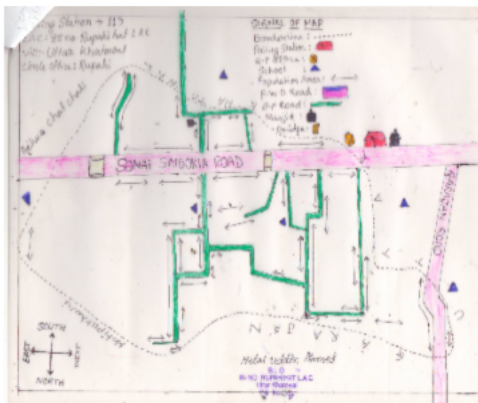

নিৰ্বাচক পঞ্জীয়ন বিষয়াৰ স্বাক্ষৰ

Nazri Naksha

Google Map View

Polling Station Building Front View

ভোটগ্ৰহন কেন্দ্ৰৰ সন্মুখৰ দৃশ্য

Cad View

Key MAP View

1 নাম : ইদ্রিচ আলী পিতাৰ নাম : আলী আল উদ্দিন ঘৰ নং : 1 বয়স : 61 লিঙ্গ : পুৰুষ	BMX8534563 ফটো উপলব্ধ	2 নাম : জাহেৰা খাতুন স্বামীৰ নাম : ইদ্রিচ আলী ঘৰ নং : 01 বয়স : 52 লিঙ্গ : মহিলা	BMX8534574 ফটো উপলব্ধ	3 নাম : সাহানাৰা বেগম পিতাৰ নাম : ইদ্রিচ আলী ঘৰ নং : 1 বয়স : 24 লিঙ্গ : মহিলা	BMX0548545 ফটো উপলব্ধ
4 নাম : আতিকুৰ ৰহমান পিতাৰ নাম : ইদ্রিচ আলী ঘৰ নং : 01 বয়স : 22 লিঙ্গ : পুৰুষ	BMX1750918 ফটো উপলব্ধ	5 নাম : আজিজুল হক পিতাৰ নাম : ইদ্রিচ আলী ঘৰ নং : 1 বয়স : 19 লিঙ্গ : পুৰুষ	ROM0107540 ফটো উপলব্ধ	6 নাম : হাছনাৰা বেগম পিতাৰ নাম : ইদ্রিচ আলী ঘৰ নং : 1 বয়স : 33 লিঙ্গ : মহিলা	BMX1726678 ফটো উপলব্ধ
7 নাম : আবজাবুল হক পিতাৰ নাম : ইদ্রিচ আলী ঘৰ নং : 1 ক বয়স : 28 লিঙ্গ : পুৰুষ	BMX0345132 ফটো উপলব্ধ	8 নাম : জাফৰ আলী পিতাৰ নাম : ইদ্রিচ আলী ঘৰ নং : 1 খ বয়স : 29 লিঙ্গ : পুৰুষ	BMX8549313 ফটো উপলব্ধ	9 নাম : ইচব আলী পিতাৰ নাম : কাছম আলী ঘৰ নং : 2 বয়স : 57 লিঙ্গ : পুৰুষ	BMX8534596 ফটো উপলব্ধ
10 নাম : জৰিনা খাতুন স্বামীৰ নাম : ইচব আলী ঘৰ নং : 2 বয়স : 56 লিঙ্গ : মহিলা	BMX8534609 ফটো উপলব্ধ	11 নাম : ইকৰামুল হক পিতাৰ নাম : ইচব আলী ঘৰ নং : 02 বয়স : 29 লিঙ্গ : পুৰুষ	BMX0240077 ফটো উপলব্ধ	12 নাম : নাজমা বেগম স্বামীৰ নাম : ইকৰামুল হক ঘৰ নং : 2 বয়স : 23 লিঙ্গ : মহিলা	BMX0598532 ফটো উপলব্ধ
13 নাম : খাদিজা বেগম পিতাৰ নাম : ইছব আলী ঘৰ নং : 2 বয়স : 20 লিঙ্গ : মহিলা	ROM0183277 ফটো উপলব্ধ	14 নাম : ইব্রাহিম আলী পিতাৰ নাম : কাছম আলী ঘৰ নং : 02 ক বয়স : 50 লিঙ্গ : পুৰুষ	BMX8534610 ফটো উপলব্ধ	15 নাম : হনুফা খাতুন স্বামীৰ নাম : ইব্রাহিম আলী ঘৰ নং : 02 ক বয়স : 46 লিঙ্গ : মহিলা	BMX8534621 ফটো উপলব্ধ
16 নাম : জয়নব আকতাৰা বেগম স্বামীৰ নাম : ৰইছ উদ্দিন ঘৰ নং : 2 ক বয়স : 27 লিঙ্গ : মহিলা	ROM0061663 ফটো উপলব্ধ	17 নাম : ৰইছ উদ্দিন পিতাৰ নাম : ইব্রাহিম আলী ঘৰ নং : 2 ক বয়স : 25 লিঙ্গ : পুৰুষ	BMX0549212 ফটো উপলব্ধ	18 নাম : মমিনুল হক পিতাৰ নাম : ইব্রাহিম আলী ঘৰ নং : 2 খ বয়স : 23 লিঙ্গ : পুৰুষ	BMX1291483 ফটো উপলব্ধ
19 নাম : ৰাবিয়া খাতুন স্বামীৰ নাম : মমিনুল হক ঘৰ নং : 2 খ বয়স : 20 লিঙ্গ : মহিলা	ROM0101451 ফটো উপলব্ধ	20 নাম : হাজেৰা খাতুন স্বামীৰ নাম : আব্দুল ৰহমান ঘৰ নং : 03 বয়স : 72 লিঙ্গ : মহিলা	BMX8534643 ফটো উপলব্ধ	21 নাম : আববক্কৰ হিদ্দিক পিতাৰ নাম : আব্দুল ৰহমান ঘৰ নং : 03 বয়স : 57 লিঙ্গ : পুৰুষ	BMX8534654 ফটো উপলব্ধ
22 নাম : ৰাজিবুল হক পিতাৰ নাম : আবু বক্কৰ হিদ্দিক ঘৰ নং : 03 বয়স : 32 লিঙ্গ : পুৰুষ	BMX8549028 ফটো উপলব্ধ	23 নাম : আফবুজা খাতুন পিতাৰ নাম : আবু বক্কৰ হিদ্দিক ঘৰ নং : 03 বয়স : 26 লিঙ্গ : মহিলা	BMX0452433 ফটো উপলব্ধ	24 নাম : ৰকিবুল হুছেইন পিতাৰ নাম : আবু বক্কৰ হিদ্দিক ঘৰ নং : 3 বয়স : 22 লিঙ্গ : পুৰুষ	BMX1527431 ফটো উপলব্ধ
25 নাম : কিতাপ্ৰজান নেছা স্বামীৰ নাম : আব্দুল মতিন ঘৰ নং : 8 বয়স : 71 লিঙ্গ : মহিলা	BMX8534698 ফটো উপলব্ধ	26 নাম : মইজ উদ্দিন পিতাৰ নাম : আব্দুল মতিন ঘৰ নং : 8 বয়স : 53 লিঙ্গ : পুৰুষ	BMX8534701 ফটো উপলব্ধ	27 নাম : ফৈজ উদ্দিন পিতাৰ নাম : আব্দুল মতিন ঘৰ নং : 4 বয়স : 49 লিঙ্গ : পুৰুষ	BMX8534723 ফটো উপলব্ধ
28 নাম : ইছমতুৰা বেগম স্বামীৰ নাম : ফৈজ উদ্দিন ঘৰ নং : 8 বয়স : 42 লিঙ্গ : মহিলা	BMX8534734 ফটো উপলব্ধ	29 নাম : বিলকিছ চুলতানা পিতাৰ নাম : ফৈজ উদ্দিন ঘৰ নং : 4 বয়স : 19 লিঙ্গ : মহিলা	ROM0190892 ফটো উপলব্ধ	30 নাম : গিয়াছ উদ্দিন পিতাৰ নাম : আব্দুল মতিন ঘৰ নং : 4 ক বয়স : 57 লিঙ্গ : পুৰুষ	BMX8534766 ফটো উপলব্ধ