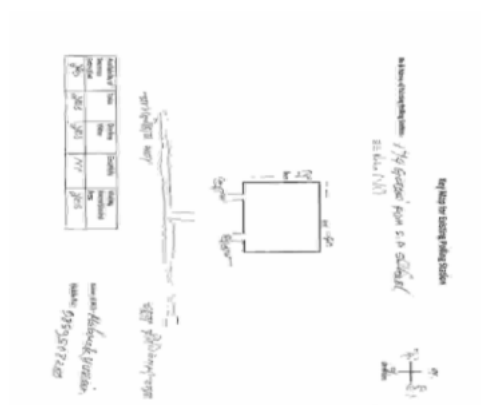

নিৰ্বাচক পঞ্জীয়ন বিষয়াৰ স্বাক্ষৰ

Nazri Naksha

Google Map View

Polling Station Building Front View

ভোটগ্ৰহন কেন্দ্ৰৰ সন্মুখৰ দৃশ্য

Cad View

Key MAP View

1 নাম : ছামছন নেহাৰ স্বামীৰ নাম: আব্দুল খালেক চৌধুৰী ঘৰ নং : 108 বয়স : 79 লিঙ্গ : মহিলা	DLQ3239610	# 2 নাম : সুৰজ জামান পিতাৰ নাম: আব্দুল খালেক চৌধুৰী ঘৰ নং : ঘৰ নং-108 বয়স : 51 লিঙ্গ : পুৰুষ	DLQ3239596	3 নাম : মঃ নুৰজ্জামান চৌধুৰী পিতাৰ নাম: আব্দুল খালেক চৌধুৰী ঘৰ নং : 108 বয়স : 47 লিঙ্গ : পুৰুষ	DLQ3239621
# 4 নাম : মমতাজ বেগম স্বামীৰ নাম: সুৰজ জামান ঘৰ নং : ঘৰ নং-108 বয়স : 42 লিঙ্গ : মহিলা	DLQ3239609	# 5 নাম : শহিদুল ইছলাম পিতাৰ নাম: আব্দুল খালেক চৌধুৰী ঘৰ নং : ঘৰ নং -108 বয়স : 42 লিঙ্গ : পুৰুষ	DLQ3239643	6 নাম : ৰিবিলা বেগম স্বামীৰ নাম: নুৰুজ্জামান চৌধুৰী ঘৰ নং : 108 বয়স : 37 লিঙ্গ : মহিলা	DLQ0005629
# 7 নাম : মজিদা খাতুন স্বামীৰ নাম: শহিদুল ইছলাম ঘৰ নং : ঘৰ নং -108 বয়স : 35 লিঙ্গ : মহিলা	DLQ3239654	# 8 নাম : নুৰুল ইছলাম পিতাৰ নাম: আব্দুল হেকিম ঘৰ নং : 108 বয়স : 69 লিঙ্গ : পুৰুষ	DLQ3239701	# 9 নাম : আমেনা খাতুন স্বামীৰ নাম: নুৰুল ইছলাম ঘৰ নং : 108 বয়স : 50 লিঙ্গ : মহিলা	DLQ3239712
# 10 নাম : সুৰজ মিঞা পিতাৰ নাম: নুৰুল ইছলাম ঘৰ নং : 108 বয়স : 47 লিঙ্গ : পুৰুষ	DLQ3239756	11 নাম : মহঃ জয়নাল উদ্দিন পিতাৰ নাম: নুৰুল ইছলাম ঘৰ নং : 108 বয়স : 32 লিঙ্গ : পুৰুষ	DLQ0181446	12 নাম : নাৰ্গিছ চুলতানা স্বামীৰ নাম: মহঃ জয়নাল উদ্দিন ঘৰ নং : 108 বয়স : 29 লিঙ্গ : মহিলা	DLQ0180521
# 13 নাম : নুৰুল আমিন পিতাৰ নাম: আব্দুল হেকিম ঘৰ নং : 109 ক বয়স : 65 লিঙ্গ : পুৰুষ	DLQ3239665	14 নাম : ছফাৰা খাতুন স্বামীৰ নাম: নুৰুল আমিন ঘৰ নং : 109 ক বয়স : 60 লিঙ্গ : মহিলা	DLQ3239676	# 15 নাম : মইৰম নেছা স্বামীৰ নাম: নুৰুল আমিন ঘৰ নং : 109 ক বয়স : 53 লিঙ্গ : মহিলা	DLQ3239687
16 নাম : কুলছুম বিবি পিতাৰ নাম: নুৰুল আমিন ঘৰ নং : 109 ক বয়স : 42 লিঙ্গ : মহিলা	DLQ0180174	# 17 নাম : জাকিৰ হুছেইন পিতাৰ নাম: নুৰুল আমিন ঘৰ নং : 109 ক বয়স : 34 লিঙ্গ : পুৰুষ	DLQ0006197	18 নাম : আলী হুছেইন পিতাৰ নাম: নুৰুল আমিন ঘৰ নং : 109 ক বয়স : 33 লিঙ্গ : পুৰুষ	DLQ0181198
# 19 নাম : জয়নব বিবি স্বামীৰ নাম: জাকিৰ হুছেইন ঘৰ নং : 109 ক বয়স : 33 লিঙ্গ : মহিলা	DLQ0181297	20 নাম : আছমা খাতুন পিতাৰ নাম: নুৰুল আমিন ঘৰ নং : 109 আ বয়স : 30 লিঙ্গ : মহিলা	DLQ0181495	# 21 নাম : নবী হুছেইন পিতাৰ নাম: নুৰুল আমিন ঘৰ নং : 109 ক বয়স : 26 লিঙ্গ : পুৰুষ	DLQ0511907
# 22 নাম : ছাদাম হুছেইন পিতাৰ নাম: নুৰুল আমিন ঘৰ নং : 109 ক বয়স : 25 লিঙ্গ : পুৰুষ	DLQ0511881	# 23 নাম : নুৰুল মিঞা পিতাৰ নাম: আব্দুল হেকিম ঘৰ নং : 109 খ বয়স : 73 লিঙ্গ : পুৰুষ	DLQ3239723	# 24 নাম : মনোৱাৰা খাতুন স্বামীৰ নাম: নুৰুল মিঞা ঘৰ নং : 109 খ বয়স : 70 লিঙ্গ : মহিলা	DLQ3239734
# 25 নাম : চান্দ মিঞা পিতাৰ নাম: নুৰুল মিঞা ঘৰ নং : 109 খ বয়স : 45 লিঙ্গ : পুৰুষ	DLQ3239745	# 26 নাম : আকলিমা বেগম স্বামীৰ নাম: দিলোৱাৰা হুছেইন ঘৰ নং : 109 খ বয়স : 33 লিঙ্গ : মহিলা	DLQ0181289	# 27 নাম : হনুফা খাতুন স্বামীৰ নাম: খাইৰুল ইছলাম ঘৰ নং : 109 খ বয়স : 30 লিঙ্গ : মহিলা	DLQ0181479
# 28 নাম : ছাইদুল ইছলাম পিতাৰ নাম: নুৰুল মিঞা ঘৰ নং : 109 খ বয়স : 27 লিঙ্গ : পুৰুষ	DLQ0611673	29 নাম : ছাবিনা খাতুন স্বামীৰ নাম: ছাইদুল ইছলাম ঘৰ নং : 109 খ বয়স : 26 লিঙ্গ : মহিলা	DLQ0611798	# 30 নাম : হাচনাৰা বেগম পিতাৰ নাম: নুৰুল মিঞা ঘৰ নং : 109 খ বয়স : 23 লিঙ্গ : মহিলা	DLQ0511543