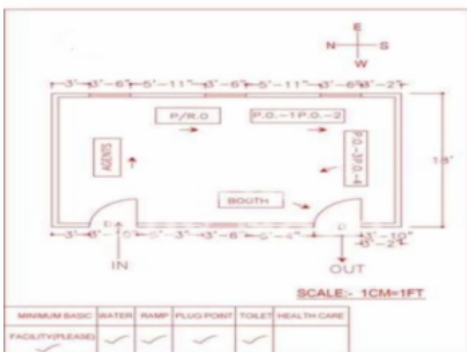

নিৰ্বাচক পঞ্জীয়ন বিষয়াৰ স্বাক্ষৰ

Nazri Naksha

Google Map View

Polling Station Building Front View

ভোটগ্ৰহন কেন্দ্ৰৰ সন্মুখৰ দৃশ্য

Cad View

Key MAP View

1 নাম : ছামছন নেহাৰ স্বামীৰ নাম: আব্দুল খালেক চৌধুৰী ঘৰ নং : 108 বয়স : 79 লিঙ্গ : মহিলা	DLQ3239610	# 2 নাম : সুৰজ জামান পিতাৰ নাম: আব্দুল খালেক চৌধুৰী ঘৰ নং : ঘৰ নং-108 বয়স : 51 লিঙ্গ : পুৰুষ	DLQ3239596	3 নাম : মঃ নুৰজ্জামান চৌধুৰী পিতাৰ নাম: আব্দুল খালেক চৌধুৰী ঘৰ নং : 108 বয়স : 47 লিঙ্গ : পুৰুষ	DLQ3239621
# 4 নাম : মমতাজ বেগম স্বামীৰ নাম: সুৰজ জামান ঘৰ নং : ঘৰ নং-108 বয়স : 42 লিঙ্গ : মহিলা	DLQ3239609	# 5 নাম : শহিদুল ইছলাম পিতাৰ নাম: আব্দুল খালেক চৌধুৰী ঘৰ নং : ঘৰ নং -108 বয়স : 42 লিঙ্গ : পুৰুষ	DLQ3239643	6 নাম : ৰিবিলা বেগম স্বামীৰ নাম: নুৰুজ্জামান চৌধুৰী ঘৰ নং : 108 বয়স : 37 লিঙ্গ : মহিলা	DLQ0005629
# 7 নাম : মজিদা খাতুন স্বামীৰ নাম: শহিদুল ইছলাম ঘৰ নং : ঘৰ নং -108 বয়স : 35 লিঙ্গ : মহিলা	DLQ3239654	# 8 নাম : নুৰুল ইছলাম পিতাৰ নাম: আব্দুল হেকিম ঘৰ নং : 108 বয়স : 69 লিঙ্গ : পুৰুষ	DLQ3239701	# 9 নাম : আমেনা খাতুন স্বামীৰ নাম: নুৰুল ইছলাম ঘৰ নং : 108 বয়স : 50 লিঙ্গ : মহিলা	DLQ3239712
# 10 নাম : সুৰজ মিঞা পিতাৰ নাম: নুৰুল ইছলাম ঘৰ নং : 108 বয়স : 47 লিঙ্গ : পুৰুষ	DLQ3239756	11 নাম : মহঃ জয়নাল উদ্দিন পিতাৰ নাম: নুৰুল ইছলাম ঘৰ নং : 108 বয়স : 32 লিঙ্গ : পুৰুষ	DLQ0181446	12 নাম : নাৰ্গিছ চুলতানা স্বামীৰ নাম: মহঃ জয়নাল উদ্দিন ঘৰ নং : 108 বয়স : 29 লিঙ্গ : মহিলা	DLQ0180521
# 13 নাম : নুৰুল আমিন পিতাৰ নাম: আব্দুল হেকিম ঘৰ নং : 109 ক বয়স : 65 লিঙ্গ : পুৰুষ	DLQ3239665	14 নাম : ছফাৰা খাতুন স্বামীৰ নাম: নুৰুল আমিন ঘৰ নং : 109 ক বয়স : 60 লিঙ্গ : মহিলা	DLQ3239676	# 15 নাম : মইৰম নেছা স্বামীৰ নাম: নুৰুল আমিন ঘৰ নং : 109 ক বয়স : 53 লিঙ্গ : মহিলা	DLQ3239687
16 নাম : কুলছুম বিবি পিতাৰ নাম: নুৰুল আমিন ঘৰ নং : 109 ক বয়স : 42 লিঙ্গ : মহিলা	DLQ0180174	# 17 নাম : জাকিৰ হুছেইন পিতাৰ নাম: নুৰুল আমিন ঘৰ নং : 109 ক বয়স : 34 লিঙ্গ : পুৰুষ	DLQ0006197	18 নাম : আলী হুছেইন পিতাৰ নাম: নুৰুল আমিন ঘৰ নং : 109 ক বয়স : 33 লিঙ্গ : পুৰুষ	DLQ0181198
# 19 নাম : জয়নব বিবি স্বামীৰ নাম: জাকিৰ হুছেইন ঘৰ নং : 109 ক বয়স : 33 লিঙ্গ : মহিলা	DLQ0181297	20 নাম : আছমা খাতুন পিতাৰ নাম: নুৰুল আমিন ঘৰ নং : 109 আ বয়স : 30 লিঙ্গ : মহিলা	DLQ0181495	# 21 নাম : নবী হুছেইন পিতাৰ নাম: নুৰুল আমিন ঘৰ নং : 109 ক বয়স : 26 লিঙ্গ : পুৰুষ	DLQ0511907
# 22 নাম : ছাদাম হুছেইন পিতাৰ নাম: নুৰুল আমিন ঘৰ নং : 109 ক বয়স : 25 লিঙ্গ : পুৰুষ	DLQ0511881	# 23 নাম : নুৰুল মিঞা পিতাৰ নাম: আব্দুল হেকিম ঘৰ নং : 109 খ বয়স : 73 লিঙ্গ : পুৰুষ	DLQ3239723	# 24 নাম : মনোৱাৰা খাতুন স্বামীৰ নাম: নুৰুল মিঞা ঘৰ নং : 109 খ বয়স : 70 লিঙ্গ : মহিলা	DLQ3239734
# 25 নাম : চান্দ মিঞা পিতাৰ নাম: নুৰুল মিঞা ঘৰ নং : 109 খ বয়স : 45 লিঙ্গ : পুৰুষ	DLQ3239745	# 26 নাম : আকলিমা বেগম স্বামীৰ নাম: দিলোৱাৰা হুছেইন ঘৰ নং : 109 খ বয়স : 33 লিঙ্গ : মহিলা	DLQ0181289	# 27 নাম : হনুফা খাতুন স্বামীৰ নাম: খাইৰুল ইছলাম ঘৰ নং : 109 খ বয়স : 30 লিঙ্গ : মহিলা	DLQ0181479
# 28 নাম : ছাইদুল ইছলাম পিতাৰ নাম: নুৰুল মিঞা ঘৰ নং : 109 খ বয়স : 27 লিঙ্গ : পুৰুষ	DLQ0611673	29 নাম : ছাবিনা খাতুন স্বামীৰ নাম: ছাইদুল ইছলাম ঘৰ নং : 109 খ বয়স : 26 লিঙ্গ : মহিলা	DLQ0611798	# 30 নাম : হাচনাৰা বেগম পিতাৰ নাম: নুৰুল মিঞা ঘৰ নং : 109 খ বয়স : 23 লিঙ্গ : মহিলা	DLQ0511543