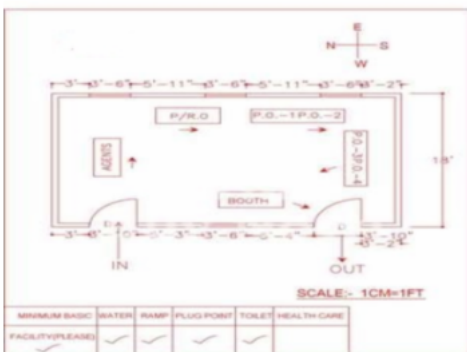

নিৰ্বাচক পঞ্জীয়ন বিষয়াৰ স্বাক্ষৰ

Nazri Naksha

Google Map View

Polling Station Building Front View

ভোটগ্ৰহন কেন্দ্ৰৰ সন্মুখৰ দৃশ্য

Cad View

Key MAP View

| | | | | | |
|---|--------------------------|--|--------------------------|--|--------------------------|
| 1 নাম : তহিৰ উদ্দিন পিতাৰ নাম : উছিমদ্দিন মুখিও ঘৰ নং : 1 বয়স : 72 লিঙ্গ : পুৰুষ | DLQ3634568 ফটো উপলব্ধ | 2 নাম : হাজেৰা খাতুন স্বামীৰ নাম : তহিৰ উদ্দিন ঘৰ নং : 1 বয়স : 67 লিঙ্গ : মহিলা | DLQ3634579 ফটো উপলব্ধ | 3 নাম : আবুল হাচিম পিতাৰ নাম : তহিৰ উদ্দিন ঘৰ নং : 1 বয়স : 48 লিঙ্গ : পুৰুষ | DLQ3634580 ফটো উপলব্ধ |
| 4 নাম : আবুল মল্লাফ পিতাৰ নাম : তহিৰ উদ্দিন ঘৰ নং : 1 বয়স : 39 লিঙ্গ : পুৰুষ | DLQ3634591 ফটো উপলব্ধ | 5 নাম : মিনাৰা বেগম স্বামীৰ নাম : আবুল মল্লাফ ঘৰ নং : 1 বয়স : 35 লিঙ্গ : মহিলা | DLQ3643069 ফটো উপলব্ধ | # 6 নাম : আব্দুল মতালিব পিতাৰ নাম : তহিৰ উদ্দিন ঘৰ নং : 1 বয়স : 33 লিঙ্গ : পুৰুষ | DLQ0000208 ফটো উপলব্ধ |
| 7 নাম : সাহিল আহমেদ পিতাৰ নাম : আবুল হাচিম ঘৰ নং : 1 বয়স : 19 লিঙ্গ : পুৰুষ | ROM0241562 ফটো উপলব্ধ | 8 নাম : আয়ুব আলী পিতাৰ নাম : উছিমদ্দিন ঘৰ নং : 2 বয়স : 59 লিঙ্গ : পুৰুষ | DLQ3634615 ফটো উপলব্ধ | # 9 নাম : আহিয়া বেগম স্বামীৰ নাম : আয়ুব আলী ঘৰ নং : 2 বয়স : 55 লিঙ্গ : মহিলা | DLQ3634626 ফটো উপলব্ধ |
| 10 নাম : আনাৰুল হুছেইন পিতাৰ নাম : আয়ুব আলী ঘৰ নং : 2 বয়স : 29 লিঙ্গ : পুৰুষ | DLQ0187013 ফটো উপলব্ধ | 11 নাম : ৰবিউজ জামাল পিতাৰ নাম : আয়ুব আলী ঘৰ নং : 2 বয়স : 27 লিঙ্গ : পুৰুষ | DLQ0187021 ফটো উপলব্ধ | 12 নাম : ইচমুতাৰা বেগম স্বামীৰ নাম : আনাৰুল হুছেইন ঘৰ নং : 2 বয়স : 21 লিঙ্গ : মহিলা | ROM0051839 ফটো উপলব্ধ |
| 13 নাম : আলেখা খাতুন স্বামীৰ নাম : আলি উল্লা ঘৰ নং : 3 বয়স : 42 লিঙ্গ : মহিলা | DLQ3634637 ফটো উপলব্ধ | 14 নাম : জহিৰুল ইছলাম পিতাৰ নাম : আলি উল্লাহ ঘৰ নং : 03 বয়স : 27 লিঙ্গ : পুৰুষ | DLQ0276600 ফটো উপলব্ধ | 15 নাম : পাৰবিনা বেগম স্বামীৰ নাম : জহিৰুল ইছলাম ঘৰ নং : 03 বয়স : 26 লিঙ্গ : মহিলা | DLQ0407387 ফটো উপলব্ধ |
| 16 নাম : ফকৰুদ্দিন পিতাৰ নাম : ছায়েব আলী ঘৰ নং : 8 বয়স : 52 লিঙ্গ : পুৰুষ | DLQ3634648 ফটো উপলব্ধ | 17 নাম : মাহমুদা খাতুন স্বামীৰ নাম : ফকৰুদ্দিন ঘৰ নং : 8 বয়স : 41 লিঙ্গ : মহিলা | DLQ3634659 ফটো উপলব্ধ | 18 নাম : নাছিব উদ্দিন পিতাৰ নাম : ফকৰুদ্দিন ঘৰ নং : 4 বয়স : 21 লিঙ্গ : পুৰুষ | ROM0178400 ফটো উপলব্ধ |
| 19 নাম : আছৰ আলী পিতাৰ নাম : ছায়েব আলী ঘৰ নং : 5 বয়স : 66 লিঙ্গ : পুৰুষ | DLQ3634660 ফটো উপলব্ধ | 20 নাম : খুদেজা খাতুন স্বামীৰ নাম : আছৰ আলী ঘৰ নং : 5 বয়স : 56 লিঙ্গ : মহিলা | DLQ3634671 ফটো উপলব্ধ | 21 নাম : আৰিফুল ইছলাম পিতাৰ নাম : আছৰ আলী ঘৰ নং : 5 বয়স : 37 লিঙ্গ : পুৰুষ | DLQ3634682 ফটো উপলব্ধ |
| 22 নাম : ৰাশিদা খাতুন পিতাৰ নাম : আছৰ আলী ঘৰ নং : 5 বয়স : 33 লিঙ্গ : মহিলা | DLQ0282665 ফটো উপলব্ধ | 23 নাম : জাকিৰ হুছেইন পিতাৰ নাম : আছৰ আলী ঘৰ নং : 5 বয়স : 29 লিঙ্গ : পুৰুষ | DLQ0282905 ফটো উপলব্ধ | 24 নাম : আছফিয়া খাতুন স্বামীৰ নাম : আৰিফুল ইছলাম ঘৰ নং : 5 বয়স : 24 লিঙ্গ : মহিলা | DLQ0582387 ফটো উপলব্ধ |
| 25 নাম : মেৰাজুল ইছলাম পিতাৰ নাম : আছৰ আলী ঘৰ নং : 5 বয়স : 23 লিঙ্গ : পুৰুষ | DLQ1223460 ফটো উপলব্ধ | 26 নাম : ইউনুছ আলী পিতাৰ নাম : নয়বালী শেখ ঘৰ নং : 6 বয়স : 60 লিঙ্গ : পুৰুষ | DLQ3634693 ফটো উপলব্ধ | 27 নাম : ৰাবিয়া বৃহৰি স্বামীৰ নাম : ইউনুছ আলী ঘৰ নং : 6 বয়স : 55 লিঙ্গ : মহিলা | DLQ3634706 ফটো উপলব্ধ |
| 28 নাম : আকাবৰ আলী পিতাৰ নাম : ইউনুছ আলী ঘৰ নং : 6 বয়স : 29 লিঙ্গ : পুৰুষ | DLQ0162735 ফটো উপলব্ধ | 29 নাম : নেকাবৰ আলী পিতাৰ নাম : ইউনুছ আলী ঘৰ নং : 6 বয়স : 27 লিঙ্গ : পুৰুষ | DLQ0187062 ফটো উপলব্ধ | 30 নাম : আকাবৰ আলী পিতাৰ নাম : ইউনুছ আলী ঘৰ নং : 06 বয়স : 25 লিঙ্গ : পুৰুষ | DLQ0397166 ফটো উপলব্ধ |