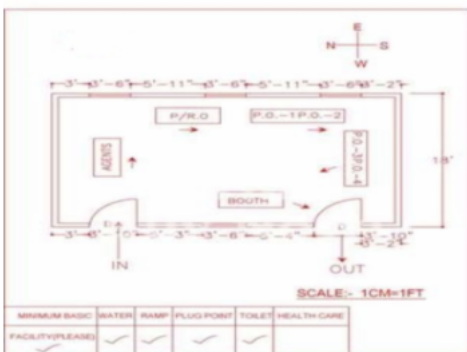

নিৰ্বাচক পঞ্জীয়ন বিষয়াৰ স্বাক্ষৰ

Nazri Naksha

Google Map View

Polling Station Building Front View

ভোটগ্ৰহন কেন্দ্ৰৰ সন্মুখৰ দৃশ্য

Cad View

Key MAP View

1 নাম : মফিজ উদ্দিন পিতাৰ নাম: আখালী সেখ ঘৰ নং : 1 বয়স : 60 লিঙ্গ : পুৰুষ	DLQ3534574	# 2 নাম : আব্দুৰ ৰাশিদ পিতাৰ নাম: মনুৰউদ্দিন ঘৰ নং : 1 বয়স : 59 লিঙ্গ : পুৰুষ	DLQ3534609	# 3 নাম : হাজেৰা খাতুন স্বামীৰ নাম: আব্দুৰ ৰাশিদ ঘৰ নং : 1 বয়স : 54 লিঙ্গ : মহিলা	DLQ3534610
4 নাম : জাহান্নাৰা বেগম স্বামীৰ নাম: মফিজ উদ্দিন ঘৰ নং : 1 বয়স : 55 লিঙ্গ : মহিলা	DLQ3534585	# 5 নাম : আফাজ উদ্দিন পিতাৰ নাম: আখালী সেখ ঘৰ নং : 1 বয়স : 38 লিঙ্গ : পুৰুষ	DLQ3534596	# 6 নাম : তাহেৰা খাতুন পিতাৰ নাম: মৃত আখালী সেখ ঘৰ নং : 1 বয়স : 33 লিঙ্গ : মহিলা	DLQ0175786
# 7 নাম : ফাতেমা খাতুন পিতাৰ নাম: আকালী শেখ ঘৰ নং : 1 বয়স : 30 লিঙ্গ : মহিলা	DLQ0309310	# 8 নাম : সাহাব উদ্দিন পিতাৰ নাম: আখালী সেখ ঘৰ নং : 1 বয়স : 30 লিঙ্গ : পুৰুষ	DLQ0503037	# 9 নাম : উছমান আলী পিতাৰ নাম: আব্দুৰ ৰাশিদ ঘৰ নং : 1 বয়স : 28 লিঙ্গ : পুৰুষ	DLQ0176206
S 10 নাম : নুৰজাহান বেগম স্বামীৰ নাম: আফাজ উদ্দিন ঘৰ নং : 1 বয়স : 27 লিঙ্গ : মহিলা	DLQ0606814	11 নাম : চুলতানা বেগম পিতাৰ নাম: মফিজ উদ্দিন ঘৰ নং : 1 বয়স : 23 লিঙ্গ : মহিলা	ROM0055871	12 নাম : মল্লিহা খাতুন স্বামীৰ নাম: আকীছ আলী ঘৰ নং : 2 বয়স : 85 লিঙ্গ : মহিলা	DLQ3534632
13 নাম : আহমা খাতুন স্বামীৰ নাম: হাবিবুৰ ৰহমান ঘৰ নং : 2 বয়স : 55 লিঙ্গ : মহিলা	DLQ3534665	14 নাম : গোলাপ জান পিতাৰ নাম: আকীছ আলী ঘৰ নং : 2 বয়স : 38 লিঙ্গ : মহিলা	DLQ3534643	# 15 নাম : ইদ্রিছ আলী পিতাৰ নাম: ইছমাহিল ঘৰ নং : 3 বয়স : 30 লিঙ্গ : পুৰুষ	DLQ3534676
16 নাম : হালিমা খাতুন পিতাৰ নাম: ইদ্রিছ আলী ঘৰ নং : 3 বয়স : 36 লিঙ্গ : মহিলা	DLQ3534698	# 17 নাম : মন্নাছ আলী পিতাৰ নাম: ইদ্রিছ আলী ঘৰ নং : 3 বয়স : 31 লিঙ্গ : পুৰুষ	DLQ1507080	# 18 নাম : মতিবুৰ ৰহমান পিতাৰ নাম: ইদ্রিছ আলী ঘৰ নং : 3 বয়স : 27 লিঙ্গ : পুৰুষ	DLQ0263376
# 19 নাম : ছাফিয়া খাতুন স্বামীৰ নাম: মন্নাছ আলী ঘৰ নং : 3 বয়স : 27 লিঙ্গ : মহিলা	DLQ0399154	# 20 নাম : ম:ফালান পিতাৰ নাম: চামচুদ্দিন ঘৰ নং : 8 বয়স : 55 লিঙ্গ : পুৰুষ	DLQ3534701	# 21 নাম : শমলা খাতুন স্বামীৰ নাম: ম:ফালান ঘৰ নং : 8 বয়স : 55 লিঙ্গ : মহিলা	DLQ3534712
# 22 নাম : মফিদুল ইছলাম পিতাৰ নাম: আব্দুল ফালান ঘৰ নং : 8 বয়স : 30 লিঙ্গ : পুৰুষ	DLQ0275867	# 23 নাম : জাকাৰিয়া নুৰি পিতাৰ নাম: ফালান ঘৰ নং : 4 বয়স : 24 লিঙ্গ : পুৰুষ	DLQ0398305	24 নাম : ৰাইতুল ইছলাম পিতাৰ নাম: মঃ ফালান ঘৰ নং : 8 বয়স : 23 লিঙ্গ : পুৰুষ	DLQ0454710
# 25 নাম : বেহেনা পাৰবিন স্বামীৰ নাম: মোবাৰক আলী ঘৰ নং : 5 বয়স : 35 লিঙ্গ : মহিলা	DLQ0282699	# 26 নাম : মুকলেচ আলী পিতাৰ নাম: নুৰুল ইছলাম ঘৰ নং : 5 বয়স : 34 লিঙ্গ : পুৰুষ	DLQ3545515	# 27 নাম : মুবাৰক আলী পিতাৰ নাম: নুৰুল ইছলাম ঘৰ নং : 5 বয়স : 33 লিঙ্গ : পুৰুষ	DLQ1507057
# 28 নাম : হাৰেচা খাতুন স্বামীৰ নাম: নুৰুল ইছলাম ঘৰ নং : 5 বয়স : 31 লিঙ্গ : মহিলা	DLQ1507400	# 29 নাম : আকলিমা খাতুন স্বামীৰ নাম: মোকলেছ আলী ঘৰ নং : 5 বয়স : 28 লিঙ্গ : মহিলা	DLQ0173278	30 নাম : মজিতা বান স্বামীৰ নাম: মহাম্মদ আলী ঘৰ নং : 6 বয়স : 63 লিঙ্গ : মহিলা	DLQ3534756