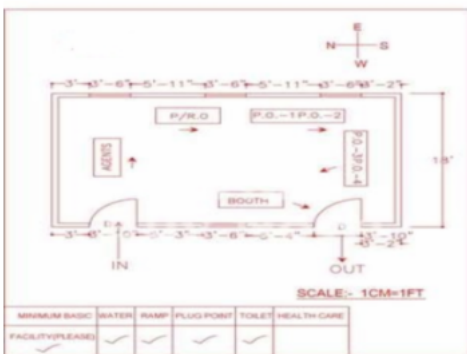

নিৰ্বাচক পঞ্জীয়ন বিষয়াৰ স্বাক্ষৰ

Nazri Naksha

Google Map View

Polling Station Building Front View

ভোটগ্ৰহন কেন্দ্ৰৰ সন্মুখৰ দৃশ্য

Cad View

Key MAP View

1 নাম : জৰিনা খাতুন স্বামীৰ নাম : ইচব আলী ঘৰ নং : ১ বয়স : 80 লিঙ্গ : মহিলা	DLQ2934567 ফটো উপলব্ধ	2 নাম : ইব্রাহিম আলী পিতাৰ নাম : ইছব আলী ঘৰ নং : ১ বয়স : 52 লিঙ্গ : পুৰুষ	DLQ2934578 ফটো উপলব্ধ	3 নাম : হাফিজুন নেহাৰ স্বামীৰ নাম : ইব্রাহিম আলী ঘৰ নং : ১ বয়স : 46 লিঙ্গ : মহিলা	DLQ2934589 ফটো উপলব্ধ
4 নাম : বাহিদা বহমান পিতাৰ নাম : ইব্রাহিম আলী ঘৰ নং : 1 বয়স : 26 লিঙ্গ : মহিলা	DLQ0493486 ফটো উপলব্ধ	5 নাম : বুৰিনা আফৰিন পিতাৰ নাম : ইব্রাহিম আলী ঘৰ নং : 1 বয়স : 22 লিঙ্গ : মহিলা	DLQ1284009 ফটো উপলব্ধ	6 নাম : মুজিবুৰ বহমান পিতাৰ নাম : ইচব আলী ঘৰ নং : ২ বয়স : 55 লিঙ্গ : পুৰুষ	DLQ2934590 ফটো উপলব্ধ
7 নাম : ছাজ্জাদুৰ বহমান পিতাৰ নাম : মুজিবুৰ বহমান ঘৰ নং : ২ বয়স : 31 লিঙ্গ : পুৰুষ	DLQ1503760 ফটো উপলব্ধ	8 নাম : ছামিম ফাৰহানা জিয়া স্বামীৰ নাম : ছাজ্জাদুৰ বহমান ঘৰ নং : 2 বয়স : 27 লিঙ্গ : মহিলা	DLQ0512640 ফটো উপলব্ধ	9 নাম : মুৰ্শিদা খানম পিতাৰ নাম : মুজিবুৰ বহমান ঘৰ নং : 2 বয়স : 23 লিঙ্গ : মহিলা	DLQ0512574 ফটো উপলব্ধ
10 নাম : আফিয়া বেগম স্বামীৰ নাম : মতিবুৰ বহমান ঘৰ নং : 03 বয়স : 52 লিঙ্গ : মহিলা	DLQ2934625 ফটো উপলব্ধ	11 নাম : ইদল হুছেইন পিতাৰ নাম : মতিবুৰ বহমান ঘৰ নং : 03 বয়স : 28 লিঙ্গ : পুৰুষ	DLQ0172924 ফটো উপলব্ধ	12 নাম : নুৰুল হক পিতাৰ নাম : হাজী আব্দুল গফুৰ মুঞ্চী ঘৰ নং : 8 বয়স : 57 লিঙ্গ : পুৰুষ	DLQ2934636 ফটো উপলব্ধ
13 নাম : হালিমা খাতুন স্বামীৰ নাম : নুৰুল হক ঘৰ নং : 8 বয়স : 53 লিঙ্গ : মহিলা	DLQ2934647 ফটো উপলব্ধ	14 নাম : নজৰুল ইছলাম পিতাৰ নাম : নুৰুল হক ঘৰ নং : 8 বয়স : 44 লিঙ্গ : পুৰুষ	DLQ2934658 ফটো উপলব্ধ	15 নাম : নাজমু চাকিব স্বামীৰ নাম : নজৰুল ইছলাম ঘৰ নং : 8 বয়স : 28 লিঙ্গ : মহিলা	DLQ0171900 ফটো উপলব্ধ
# 16 নাম : এহিয়া বহমান পিতাৰ নাম : মুন্সিবুৰ বহমান ঘৰ নং : ৫ বয়স : 25 লিঙ্গ : পুৰুষ	DLQ0432310 ফটো উপলব্ধ	17 নাম : মুন্সিবুৰ বহমান পিতাৰ নাম : হাজী আব্দুল গফুৰ মুঞ্চী ঘৰ নং : ৫ বয়স : 50 লিঙ্গ : পুৰুষ	DLQ2934692 ফটো উপলব্ধ	18 নাম : চুলেমা খাতুন স্বামীৰ নাম : মুন্সিবুৰ বহমান ঘৰ নং : ৫ বয়স : 44 লিঙ্গ : মহিলা	DLQ2934705 ফটো উপলব্ধ
19 নাম : আনিচুৰ বহমান পিতাৰ নাম : হাজী আব্দুল গফুৰ মুন্সী ঘৰ নং : ৫ক বয়স : 50 লিঙ্গ : পুৰুষ	DLQ2934716 ফটো উপলব্ধ	20 নাম : তাচমিনা বেগম স্বামীৰ নাম : আনিচুৰ বহমান ঘৰ নং : ৫ক বয়স : 36 লিঙ্গ : মহিলা	DLQ0160689 ফটো উপলব্ধ	# 21 নাম : বাহিমামা খাতুন স্বামীৰ নাম : শিৰাজুল ইছলাম ঘৰ নং : ৫খ বয়স : 47 লিঙ্গ : মহিলা	DLQ2934681 ফটো উপলব্ধ
22 নাম : আমিদুৰ বহমান পিতাৰ নাম : শিৰাজুল ইছলাম ঘৰ নং : ৫খ বয়স : 30 লিঙ্গ : পুৰুষ	DLQ0160796 ফটো উপলব্ধ	23 নাম : তহিদুৰ বহমান পিতাৰ নাম : শিৰাজুল ইছলাম ঘৰ নং : ৫খ বয়স : 29 লিঙ্গ : পুৰুষ	DLQ1558873 ফটো উপলব্ধ	24 নাম : হিফজুৰ বহমান পিতাৰ নাম : শিৰাজুল ইছলাম ঘৰ নং : ৫খ বয়স : 22 লিঙ্গ : পুৰুষ	DLQ1558881 ফটো উপলব্ধ
25 নাম : ছাজাহান আলী পিতাৰ নাম : হাজী আব্দুল গফুৰ মুঞ্চী ঘৰ নং : ৫গ বয়স : 43 লিঙ্গ : পুৰুষ	DLQ2934727 ফটো উপলব্ধ	26 নাম : ৰৌচনাৰা বেগম স্বামীৰ নাম : ছাজাহান আলী ঘৰ নং : ৫গ বয়স : 41 লিঙ্গ : মহিলা	DLQ2934738 ফটো উপলব্ধ	27 নাম : ইমৰান হুছেইন পিতাৰ নাম : হাজী আব্দুল গফুৰ মুঞ্চী ঘৰ নং : ৫ঘ বয়স : 45 লিঙ্গ : পুৰুষ	DLQ2934749 ফটো উপলব্ধ
28 নাম : তাছলিমা বেগম স্বামীৰ নাম : ইমৰান হুছেইন ঘৰ নং : ৫ঘ বয়স : 34 লিঙ্গ : মহিলা	DLQ2934750 ফটো উপলব্ধ	29 নাম : শ্বৰিফ হুছেইন পিতাৰ নাম : আব্দুল মন্নান ঘৰ নং : ৬ বয়স : 50 লিঙ্গ : পুৰুষ	DLQ2934761 ফটো উপলব্ধ	30 নাম : জয়নব বিবি স্বামীৰ নাম : শ্বৰিফ হুছেইন ঘৰ নং : 6 বয়স : 40 লিঙ্গ : মহিলা	DLQ2934772 ফটো উপলব্ধ