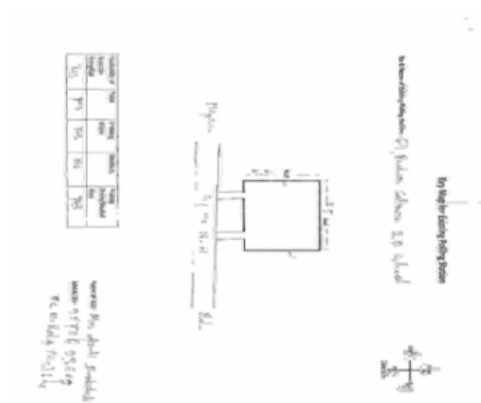

নিৰ্বাচক পঞ্জীয়ন বিষয়াৰ স্বাক্ষৰ

Nazri Naksha

Google Map View

Polling Station Building Front View

ভোটগ্ৰহন কেন্দ্ৰৰ সন্মুখৰ দৃশ্য

Cad View

Key MAP View

1 নাম : জৰিনা খাতুন স্বামীৰ নাম : ইচব আলী ঘৰ নং : ১ বয়স : 80 লিঙ্গ : মহিলা	DLQ2934567 ফটো উপলব্ধ	2 নাম : ইব্রাহিম আলী পিতাৰ নাম : ইছব আলী ঘৰ নং : ১ বয়স : 52 লিঙ্গ : পুৰুষ	DLQ2934578 ফটো উপলব্ধ	3 নাম : হাফিজুন নেহাৰ স্বামীৰ নাম : ইব্রাহিম আলী ঘৰ নং : ১ বয়স : 46 লিঙ্গ : মহিলা	DLQ2934589 ফটো উপলব্ধ
4 নাম : বাহিদা বহমান পিতাৰ নাম : ইব্রাহিম আলী ঘৰ নং : 1 বয়স : 26 লিঙ্গ : মহিলা	DLQ0493486 ফটো উপলব্ধ	5 নাম : বুৰিনা আফৰিন পিতাৰ নাম : ইব্রাহিম আলী ঘৰ নং : 1 বয়স : 22 লিঙ্গ : মহিলা	DLQ1284009 ফটো উপলব্ধ	6 নাম : মুজিবুৰ বহমান পিতাৰ নাম : ইচব আলী ঘৰ নং : ২ বয়স : 55 লিঙ্গ : পুৰুষ	DLQ2934590 ফটো উপলব্ধ
7 নাম : ছাজ্জাদুৰ বহমান পিতাৰ নাম : মুজিবুৰ বহমান ঘৰ নং : ২ বয়স : 31 লিঙ্গ : পুৰুষ	DLQ1503760 ফটো উপলব্ধ	8 নাম : ছামিম ফাৰহানা জিয়া স্বামীৰ নাম : ছাজ্জাদুৰ বহমান ঘৰ নং : 2 বয়স : 27 লিঙ্গ : মহিলা	DLQ0512640 ফটো উপলব্ধ	9 নাম : মুৰ্শিদা খানম পিতাৰ নাম : মুজিবুৰ বহমান ঘৰ নং : 2 বয়স : 23 লিঙ্গ : মহিলা	DLQ0512574 ফটো উপলব্ধ
10 নাম : আফিয়া বেগম স্বামীৰ নাম : মতিবুৰ বহমান ঘৰ নং : 03 বয়স : 52 লিঙ্গ : মহিলা	DLQ2934625 ফটো উপলব্ধ	11 নাম : ইদল হুছেইন পিতাৰ নাম : মতিবুৰ বহমান ঘৰ নং : 03 বয়স : 28 লিঙ্গ : পুৰুষ	DLQ0172924 ফটো উপলব্ধ	12 নাম : নুৰুল হক পিতাৰ নাম : হাজী আব্দুল গফুৰ মুঞ্চী ঘৰ নং : 8 বয়স : 57 লিঙ্গ : পুৰুষ	DLQ2934636 ফটো উপলব্ধ
13 নাম : হালিমা খাতুন স্বামীৰ নাম : নুৰুল হক ঘৰ নং : 8 বয়স : 53 লিঙ্গ : মহিলা	DLQ2934647 ফটো উপলব্ধ	14 নাম : নজৰুল ইছলাম পিতাৰ নাম : নুৰুল হক ঘৰ নং : 8 বয়স : 44 লিঙ্গ : পুৰুষ	DLQ2934658 ফটো উপলব্ধ	15 নাম : নাজমু চাকিব স্বামীৰ নাম : নজৰুল ইছলাম ঘৰ নং : 8 বয়স : 28 লিঙ্গ : মহিলা	DLQ0171900 ফটো উপলব্ধ
# 16 নাম : এহিয়া বহমান পিতাৰ নাম : মুন্সিবুৰ বহমান ঘৰ নং : ৫ বয়স : 25 লিঙ্গ : পুৰুষ	DLQ0432310 ফটো উপলব্ধ	17 নাম : মুন্সিবুৰ বহমান পিতাৰ নাম : হাজী আব্দুল গফুৰ মুঞ্চী ঘৰ নং : ৫ বয়স : 50 লিঙ্গ : পুৰুষ	DLQ2934692 ফটো উপলব্ধ	18 নাম : চুলেমা খাতুন স্বামীৰ নাম : মুন্সিবুৰ বহমান ঘৰ নং : ৫ বয়স : 44 লিঙ্গ : মহিলা	DLQ2934705 ফটো উপলব্ধ
19 নাম : আনিচুৰ বহমান পিতাৰ নাম : হাজী আব্দুল গফুৰ মুন্সী ঘৰ নং : ৫ক বয়স : 50 লিঙ্গ : পুৰুষ	DLQ2934716 ফটো উপলব্ধ	20 নাম : তাচমিনা বেগম স্বামীৰ নাম : আনিচুৰ বহমান ঘৰ নং : ৫ক বয়স : 36 লিঙ্গ : মহিলা	DLQ0160689 ফটো উপলব্ধ	# 21 নাম : বাহিমামা খাতুন স্বামীৰ নাম : শিৰাজুল ইছলাম ঘৰ নং : ৫খ বয়স : 47 লিঙ্গ : মহিলা	DLQ2934681 ফটো উপলব্ধ
22 নাম : আমিদুৰ বহমান পিতাৰ নাম : শিৰাজুল ইছলাম ঘৰ নং : ৫খ বয়স : 30 লিঙ্গ : পুৰুষ	DLQ0160796 ফটো উপলব্ধ	23 নাম : তহিদুৰ বহমান পিতাৰ নাম : শিৰাজুল ইছলাম ঘৰ নং : ৫খ বয়স : 29 লিঙ্গ : পুৰুষ	DLQ1558873 ফটো উপলব্ধ	24 নাম : হিফজুৰ বহমান পিতাৰ নাম : শিৰাজুল ইছলাম ঘৰ নং : ৫খ বয়স : 22 লিঙ্গ : পুৰুষ	DLQ1558881 ফটো উপলব্ধ
25 নাম : ছাজাহান আলী পিতাৰ নাম : হাজী আব্দুল গফুৰ মুঞ্চী ঘৰ নং : ৫গ বয়স : 43 লিঙ্গ : পুৰুষ	DLQ2934727 ফটো উপলব্ধ	26 নাম : ৰৌচনাৰা বেগম স্বামীৰ নাম : ছাজাহান আলী ঘৰ নং : ৫গ বয়স : 41 লিঙ্গ : মহিলা	DLQ2934738 ফটো উপলব্ধ	27 নাম : ইমৰান হুছেইন পিতাৰ নাম : হাজী আব্দুল গফুৰ মুঞ্চী ঘৰ নং : ৫ঘ বয়স : 45 লিঙ্গ : পুৰুষ	DLQ2934749 ফটো উপলব্ধ
28 নাম : তাছলিমা বেগম স্বামীৰ নাম : ইমৰান হুছেইন ঘৰ নং : ৫ঘ বয়স : 34 লিঙ্গ : মহিলা	DLQ2934750 ফটো উপলব্ধ	29 নাম : শ্বৰিফ হুছেইন পিতাৰ নাম : আব্দুল মন্নান ঘৰ নং : ৬ বয়স : 50 লিঙ্গ : পুৰুষ	DLQ2934761 ফটো উপলব্ধ	30 নাম : জয়নব বিবি স্বামীৰ নাম : শ্বৰিফ হুছেইন ঘৰ নং : 6 বয়স : 40 লিঙ্গ : মহিলা	DLQ2934772 ফটো উপলব্ধ