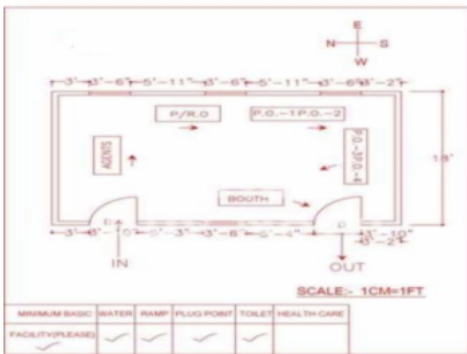

নিৰ্বাচক পঞ্জীয়ন বিষয়াৰ স্বাক্ষৰ

Nazri Naksha

Google Map View

Polling Station Building Front View

ভোটগ্ৰহন কেন্দ্ৰৰ সন্মুখৰ দৃশ্য

Cad View

Key MAP View

বিধানসভা সমষ্টিৰ নম্বৰ আৰু নাম : 58-চামগুৰি
অংশৰ নম্বৰ আৰু নাম : 1-টেকেলী পোতা (পূৱ খণ্ড)