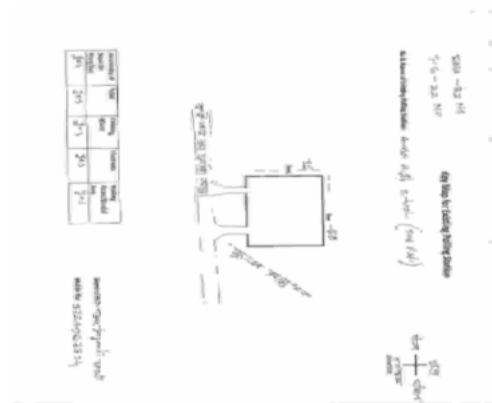

নিৰ্বাচক পঞ্জীয়ন বিষয়াৰ স্বাক্ষৰ

Nazri Naksha

Google Map View

Polling Station Building Front View

ভোটগ্ৰহন কেন্দ্ৰৰ সন্মুখৰ দৃশ্য

Cad View

Key MAP View

বিধানসভা সমষ্টিৰ নম্বৰ আৰু নাম : 58-চামগুৰি
অংশৰ নম্বৰ আৰু নাম : 1-টেকেলী পোতা (পূৱ খণ্ড)