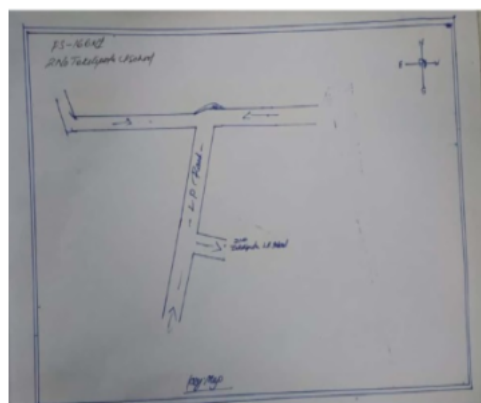

নিৰ্বাচক পঞ্জীয়ন বিষয়াৰ স্বাক্ষৰ

Nazri Naksha

Google Map View

Polling Station Building Front View

ভোটগ্ৰহন কেন্দ্ৰৰ সন্মুখৰ দৃশ্য

Cad View

Key MAP View

বিধানসভা সমষ্টিৰ নম্বৰ আৰু নাম : 58-চামগুৰি
অংশৰ নম্বৰ আৰু নাম : 1-টেকেলী পোতা (পূৱ খণ্ড)