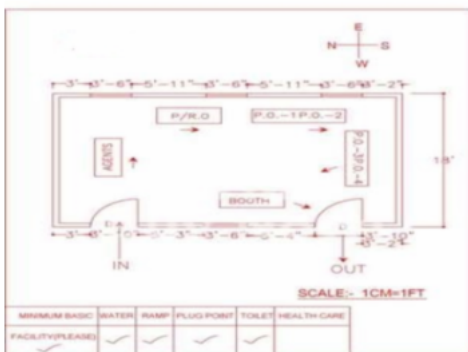

নিৰ্বাচক পঞ্জীয়ন বিষয়াৰ স্বাক্ষৰ

Nazri Naksha

Google Map View

Polling Station Building Front View

ভোটগ্ৰহন কেন্দ্ৰৰ সন্মুখৰ দৃশ্য

Cad View

Key MAP View

<p>S 1 DLQ0483461</p> <p>নাম : মৰ্জিনা খাতুন স্বামীৰ নাম : মিল্লাজুল ইছলাম ঘৰ নং : ৩৪ বয়স : ২৪ লিঙ্গ : মহিলা</p> <p>ফটো উপলব্ধ</p>	<p># 2 ROM0078212</p> <p>নাম : ফাৰহানা বেগম স্বামীৰ নাম : শাহানুল হক ঘৰ নং : ২৮২ বয়স : ২২ লিঙ্গ : মহিলা</p> <p>ফটো উপলব্ধ</p>	<p>#2 3 ROM0144139</p> <p>নাম : বাৰ্জি দৰ বহমান পিতাৰ নাম : আকবৰ আলী ঘৰ নং : ২৫৯ বয়স : ২১ লিঙ্গ : পুৰুষ</p> <p>ফটো উপলব্ধ</p>
<p>S 4 DLQ0340281</p> <p>নাম : চুলতানা বেগম স্বামীৰ নাম : জাহিৰুল ইছলাম ঘৰ নং : ১২০৩ বয়স : ২৭ লিঙ্গ : মহিলা</p> <p>ফটো উপলব্ধ</p>	<p>S 5 DLQ0616953</p> <p>নাম : মাহমুদা খাতুন স্বামীৰ নাম : শূৰিফুল ইছলাম ঘৰ নং : ১৪০ বয়স : ৪০ লিঙ্গ : মহিলা</p> <p>ফটো উপলব্ধ</p>	<p>S 6 DLQ0617019</p> <p>নাম : মুকহিদ্দুল ইছলাম পিতাৰ নাম : হাজৰত আলী ঘৰ নং : ১৪০ বয়স : ২৭ লিঙ্গ : পুৰুষ</p> <p>ফটো উপলব্ধ</p>
<p># 7 ROM0190009</p> <p>নাম : মোকছিদুল ইছলাম পিতাৰ নাম : আলী হুছেইন ঘৰ নং : ২২৪ বয়স : ২০ লিঙ্গ : পুৰুষ</p> <p>ফটো উপলব্ধ</p>	<p>S 8 DLQ0470245</p> <p>নাম : খুচনেহাৰ বেগম পিতাৰ নাম : হুছাইন আলী ঘৰ নং : ১৫০ বয়স : ২৩ লিঙ্গ : মহিলা</p> <p>ফটো উপলব্ধ</p>	<p>9 DLQ0256362</p> <p>নাম : আজিজুৰ বহমান পিতাৰ নাম : আব্দুল অহাব ঘৰ নং : ১৫৪ বয়স : ৩২ লিঙ্গ : পুৰুষ</p> <p>ফটো উপলব্ধ</p>
<p>10 ROM0143933</p> <p>নাম : ছাবিনা আক্তাৰা স্বামীৰ নাম : আজিজুৰ বহমান ঘৰ নং : ১৫৪ বয়স : ২২ লিঙ্গ : মহিলা</p> <p>ফটো উপলব্ধ</p>	<p>11 ROM0143974</p> <p>নাম : বকিবুল হুছেইন পিতাৰ নাম : আব্দুল ওহাব ঘৰ নং : ১৫৪ বয়স : ২১ লিঙ্গ : পুৰুষ</p> <p>ফটো উপলব্ধ</p>	<p>12 DLQ9434564</p> <p>নাম : আকবৰ আলী পিতাৰ নাম : মোহাম্মদ আলী ঘৰ নং : ১৯৯ বয়স : ৫১ লিঙ্গ : পুৰুষ</p> <p>ফটো উপলব্ধ</p>
<p>13 DLQ1522356</p> <p>নাম : হাচিনা চুলতানা স্বামীৰ নাম : আকবৰ আলী ঘৰ নং : ১৯৯ বয়স : ৩৪ লিঙ্গ : মহিলা</p> <p>ফটো উপলব্ধ</p>	<p>14 DLQ0578575</p> <p>নাম : এহিয়া আলী পিতাৰ নাম : আকবৰ আলী ঘৰ নং : ১৯৯ বয়স : ২৪ লিঙ্গ : পুৰুষ</p> <p>ফটো উপলব্ধ</p>	<p>15 DLQ9434586</p> <p>নাম : জামেনা খাতুন স্বামীৰ নাম : মোহাম্মদ আলি ঘৰ নং : ২০০ বয়স : ৭৭ লিঙ্গ : মহিলা</p> <p>ফটো উপলব্ধ</p>
<p># 16 DLQ9434597</p> <p>নাম : সুলতান আলী পিতাৰ নাম : মোহাম্মদ আলী ঘৰ নং : ২০০ বয়স : ৬৫ লিঙ্গ : পুৰুষ</p> <p>ফটো উপলব্ধ</p>	<p># 17 DLQ9434600</p> <p>নাম : মুনচুৰ আলী পিতাৰ নাম : মোহাম্মদ আলী ঘৰ নং : ২০০ বয়স : ৫৭ লিঙ্গ : পুৰুষ</p> <p>ফটো উপলব্ধ</p>	<p># 18 DLQ9434633</p> <p>নাম : আমিৰুন নেছা স্বামীৰ নাম : সুলতান আলী ঘৰ নং : ২০০ বয়স : ৫৩ লিঙ্গ : মহিলা</p> <p>ফটো উপলব্ধ</p>
<p># 19 DLQ9434644</p> <p>নাম : সাহিদা খাতুন স্বামীৰ নাম : মুনচুৰ আলী ঘৰ নং : ২০০ বয়স : ৫৪ লিঙ্গ : মহিলা</p> <p>ফটো উপলব্ধ</p>	<p>20 DLQ9434611</p> <p>নাম : সুন্দৰ আলী পিতাৰ নাম : মোহাম্মদ আলী ঘৰ নং : ২০০ বয়স : ৪৭ লিঙ্গ : পুৰুষ</p> <p>ফটো উপলব্ধ</p>	<p># 21 DLQ9434622</p> <p>নাম : উমেদ আলী পিতাৰ নাম : মোহাম্মদ আলী ঘৰ নং : ২০০ বয়স : ৪৭ লিঙ্গ : পুৰুষ</p> <p>ফটো উপলব্ধ</p>
<p>22 DLQ0616516</p> <p>নাম : ফজিলা বেগম স্বামীৰ নাম : উমেদ আলী ঘৰ নং : ২০০ বয়স : ৪২ লিঙ্গ : মহিলা</p> <p>ফটো উপলব্ধ</p>	<p>23 DLQ9434655</p> <p>নাম : পাৰবিনা খাতুন স্বামীৰ নাম : সুন্দৰ আলী ঘৰ নং : ২০০ বয়স : ৪০ লিঙ্গ : মহিলা</p> <p>ফটো উপলব্ধ</p>	<p>24 DLQ9434666</p> <p>নাম : অহিমা খাতুন পিতাৰ নাম : মোহাম্মদ আলী ঘৰ নং : ২০০ বয়স : ৪০ লিঙ্গ : মহিলা</p> <p>ফটো উপলব্ধ</p>
<p>25 DLQ9434677</p> <p>নাম : আজিজুৰ বহমান পিতাৰ নাম : সুলতান আলী ঘৰ নং : ২০০ বয়স : ৩৭ লিঙ্গ : পুৰুষ</p> <p>ফটো উপলব্ধ</p>	<p># 26 DLQ0379727</p> <p>নাম : ছাবিনা ইয়াছমিন স্বামীৰ নাম : আজিজুৰ বহমান ঘৰ নং : ২০০ বয়স : ৩২ লিঙ্গ : মহিলা</p> <p>ফটো উপলব্ধ</p>	<p>27 DLQ0453993</p> <p>নাম : আপজাৰুল বহমান পিতাৰ নাম : চুলতান আলী ঘৰ নং : ২০০ বয়স : ২৪ লিঙ্গ : পুৰুষ</p> <p>ফটো উপলব্ধ</p>
<p>28 DLQ9434699</p> <p>নাম : নজৰুল ইছলাম পিতাৰ নাম : হাজৰত আলী ঘৰ নং : ২০২ বয়স : ৪৭ লিঙ্গ : পুৰুষ</p> <p>ফটো উপলব্ধ</p>	<p>29 DLQ9434702</p> <p>নাম : বুকীয়া খাতুন স্বামীৰ নাম : নজৰুল ইছলাম ঘৰ নং : ২০২ বয়স : ৪৫ লিঙ্গ : মহিলা</p> <p>ফটো উপলব্ধ</p>	<p>30 DLQ1523064</p> <p>নাম : বুবিয়া খাতুন স্বামীৰ নাম : ইক্ৰামুল ইছলাম ঘৰ নং : ২০২ বয়স : ৩১ লিঙ্গ : মহিলা</p> <p>ফটো উপলব্ধ</p>