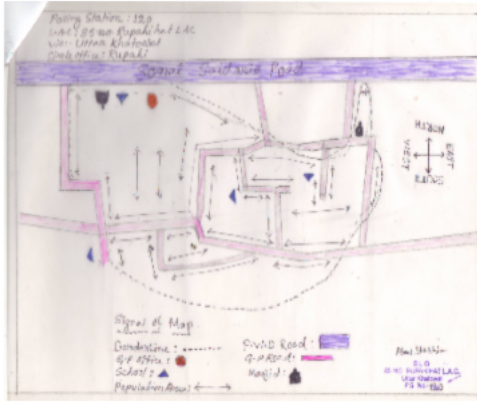

Nazri Naksha