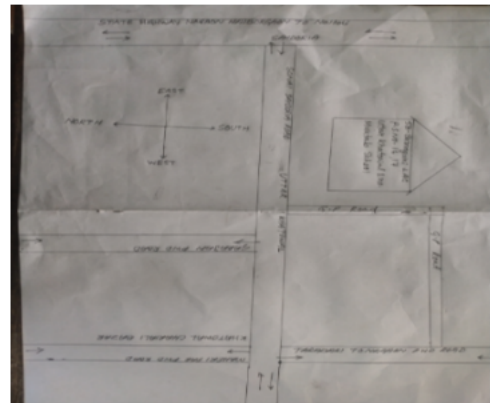

নিৰ্বাচক পঞ্জীয়ন বিষয়াৰ স্বাক্ষৰ

Nazri Naksha

Google Map View

Polling Station Building Front View

ভোটগ্ৰহন কেন্দ্ৰৰ সন্মুখৰ দৃশ্য

Cad View

Key MAP View

1 নাম : আঃ কাদিৰ পিতাৰ নাম: ইছাহাক আলী ঘৰ নং : 128 বয়স : 67 লিঙ্গ : পুৰুষ	BMX8541626 ফটো উপলব্ধ	2 নাম : হালিমা খাতুন স্বামীৰ নাম: আঃ কাদিৰ ঘৰ নং : 128 বয়স : 55 লিঙ্গ : মহিলা	BMX8541637 ফটো উপলব্ধ	3 নাম : হাবিজৰ বহমান অন্যান্য: আৰ্দ্দল কাদিৰ ঘৰ নং : 128 বয়স : 31 লিঙ্গ : পুৰুষ	BMX8549813 ফটো উপলব্ধ
4 নাম : মোকছেদুল ইছলাম পিতাৰ নাম: আৰ্দ্দল কাদিৰ ঘৰ নং : 128 বয়স : 30 লিঙ্গ : পুৰুষ	BMX0174565 ফটো উপলব্ধ	5 নাম : ইজাজুল হক পিতাৰ নাম: আৰ্দ্দল কাদিৰ ঘৰ নং : 128 বয়স : 25 লিঙ্গ : পুৰুষ	BMX0483073 ফটো উপলব্ধ	6 নাম : ছাদিকুল ইছলাম পিতাৰ নাম: আৰ্দ্দল কাদিৰ ঘৰ নং : 128 বয়স : 23 লিঙ্গ : পুৰুষ	BMX1280205 ফটো উপলব্ধ
7 নাম : মুৰ্শিদা খাতুন স্বামীৰ নাম: হাবিজৰ বহমান ঘৰ নং : 128 বয়স : 22 লিঙ্গ : মহিলা	BMX1748417 ফটো উপলব্ধ	8 নাম : নাজমুল হুছেইন পিতাৰ নাম: আমছৰ আলী ঘৰ নং : 128 বয়স : 19 লিঙ্গ : পুৰুষ	ROM0182568 ফটো উপলব্ধ	9 নাম : ছাইদুল ইছলাম পিতাৰ নাম: আৰ্দ্দল কাদিৰ ঘৰ নং : 128 বয়স : 37 লিঙ্গ : পুৰুষ	BMX8548376 ফটো উপলব্ধ
10 নাম : নাজমা খাতুন স্বামীৰ নাম: ছাইদুল ইছলাম ঘৰ নং : 128 বয়স : 27 লিঙ্গ : মহিলা	BMX0165670 ফটো উপলব্ধ	11 নাম : বেজমিনা বেগম স্বামীৰ নাম: আমছৰ আলী ঘৰ নং : 128 বয়স : 40 লিঙ্গ : মহিলা	BMX8541659 ফটো উপলব্ধ	12 নাম : বকিবুল ইছলাম পিতাৰ নাম: আমছৰ আলী ঘৰ নং : 128 বয়স : 24 লিঙ্গ : পুৰুষ	BMX0580951 ফটো উপলব্ধ
13 নাম : আমছৰ আলী পিতাৰ নাম: ইছাহাক আলী ঘৰ নং : 128 বয়স : 63 লিঙ্গ : পুৰুষ	BMX8541648 ফটো উপলব্ধ	14 নাম : ছাহেৰা খাতুন স্বামীৰ নাম: ইছাহাক আলী ঘৰ নং : 128 বয়স : 79 লিঙ্গ : মহিলা	BMX8541615 ফটো উপলব্ধ	15 নাম : ছোহৰাব আলী পিতাৰ নাম: ইছাহাক আলী ঘৰ নং : 128 বয়স : 50 লিঙ্গ : পুৰুষ	BMX8541660 ফটো উপলব্ধ
16 নাম : পাৰবিন চুলতানা স্বামীৰ নাম: ছোহৰাব আলী ঘৰ নং : 128 বয়স : 41 লিঙ্গ : মহিলা	BMX0174532 ফটো উপলব্ধ	# 17 নাম : বুকীয়া বেগম স্বামীৰ নাম: আৰ্দ্দল বাৰেক ঘৰ নং : 129 বয়স : 67 লিঙ্গ : মহিলা	BMX8541671 ফটো উপলব্ধ	18 নাম : মজিবৰ বহমান পিতাৰ নাম: আৰ্দ্দল বাৰেক ঘৰ নং : 129 বয়স : 52 লিঙ্গ : পুৰুষ	BMX8541682 ফটো উপলব্ধ
19 নাম : পাৰবিনা চুলতানা স্বামীৰ নাম: মজিবৰ বহমান ঘৰ নং : 129 বয়স : 42 লিঙ্গ : মহিলা	BMX8541693 ফটো উপলব্ধ	20 নাম : ফাৰুক আহমেদ পিতাৰ নাম: মজিবৰ বহমান ঘৰ নং : 129 বয়স : 22 লিঙ্গ : পুৰুষ	BMX1753243 ফটো উপলব্ধ	21 নাম : ফখৰ উদ্দিন পিতাৰ নাম: আৰ্দ্দল জুব্বাৰ ঘৰ নং : 130 বয়স : 60 লিঙ্গ : পুৰুষ	BMX8541706 ফটো উপলব্ধ
22 নাম : নুৰজাহান স্বামীৰ নাম: ফখৰ উদ্দিন ঘৰ নং : 130 বয়স : 48 লিঙ্গ : মহিলা	BMX8541717 ফটো উপলব্ধ	23 নাম : নুৰজামাল পিতাৰ নাম: ফখৰ উদ্দিন ঘৰ নং : 130 বয়স : 20 লিঙ্গ : পুৰুষ	ROM0101162 ফটো উপলব্ধ	24 নাম : জয়নাল আবদিন পিতাৰ নাম: আৰ্দ্দল ছামাদ ঘৰ নং : 131 বয়স : 55 লিঙ্গ : পুৰুষ	BMX8541728 ফটো উপলব্ধ
25 নাম : বাবিয়া খাতুন স্বামীৰ নাম: জয়নাল আবদিন ঘৰ নং : 131 বয়স : 51 লিঙ্গ : মহিলা	BMX8541740 ফটো উপলব্ধ	26 নাম : বাছেল আহমেদ পিতাৰ নাম: জয়নাল আবদিন ঘৰ নং : 131 বয়স : 26 লিঙ্গ : পুৰুষ	BMX0481960 ফটো উপলব্ধ	27 নাম : আবু ৰাইহান পিতাৰ নাম: জয়নাল আবদিন ঘৰ নং : 131 বয়স : 22 লিঙ্গ : পুৰুষ	BMX1752393 ফটো উপলব্ধ
28 নাম : ছকিনা খাতুন স্বামীৰ নাম: আৰ্দ্দল গফুৰ ঘৰ নং : 132 বয়স : 72 লিঙ্গ : মহিলা	BMX8541751 ফটো উপলব্ধ	29 নাম : ৰছিদুল হক পিতাৰ নাম: আৰ্দ্দল গফুৰ ঘৰ নং : 132 বয়স : 34 লিঙ্গ : পুৰুষ	BMX8548956 ফটো উপলব্ধ	30 নাম : এলিজা খাতুন স্বামীৰ নাম: ৰছিদুল হক ঘৰ নং : 132 বয়স : 33 লিঙ্গ : মহিলা	BMX8549700 ফটো উপলব্ধ