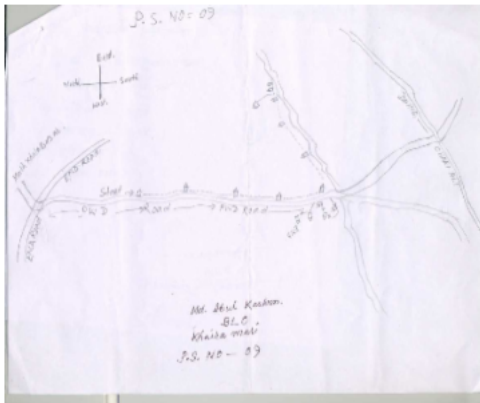

নিৰ্বাচক পঞ্জীয়ন বিষয়াৰ স্বাক্ষৰ

Nazri Naksha

Google Map View

Polling Station Building Front View

ভোটগ্ৰহন কেন্দ্ৰৰ সন্মুখৰ দৃশ্য

Cad View

Key MAP View

1 নাম : আঃ কাদিৰ পিতাৰ নাম: ইছাহাক আলী ঘৰ নং : 128 বয়স : 67 লিঙ্গ : পুৰুষ	BMX8541626 ফটো উপলব্ধ	2 নাম : হালিমা খাতুন স্বামীৰ নাম: আঃ কাদিৰ ঘৰ নং : 128 বয়স : 55 লিঙ্গ : মহিলা	BMX8541637 ফটো উপলব্ধ	3 নাম : হাবিজৰ বহমান অন্যান্য: আৰ্দ্দল কাদিৰ ঘৰ নং : 128 বয়স : 31 লিঙ্গ : পুৰুষ	BMX8549813 ফটো উপলব্ধ
4 নাম : মোকছেদুল ইছলাম পিতাৰ নাম: আৰ্দ্দল কাদিৰ ঘৰ নং : 128 বয়স : 30 লিঙ্গ : পুৰুষ	BMX0174565 ফটো উপলব্ধ	5 নাম : ইজাজুল হক পিতাৰ নাম: আৰ্দ্দল কাদিৰ ঘৰ নং : 128 বয়স : 25 লিঙ্গ : পুৰুষ	BMX0483073 ফটো উপলব্ধ	6 নাম : ছাদিকুল ইছলাম পিতাৰ নাম: আৰ্দ্দল কাদিৰ ঘৰ নং : 128 বয়স : 23 লিঙ্গ : পুৰুষ	BMX1280205 ফটো উপলব্ধ
7 নাম : মুৰ্শিদা খাতুন স্বামীৰ নাম: হাবিজৰ বহমান ঘৰ নং : 128 বয়স : 22 লিঙ্গ : মহিলা	BMX1748417 ফটো উপলব্ধ	8 নাম : নাজমুল হুছেইন পিতাৰ নাম: আমছৰ আলী ঘৰ নং : 128 বয়স : 19 লিঙ্গ : পুৰুষ	ROM0182568 ফটো উপলব্ধ	9 নাম : ছাইদুল ইছলাম পিতাৰ নাম: আৰ্দ্দল কাদিৰ ঘৰ নং : 128 বয়স : 37 লিঙ্গ : পুৰুষ	BMX8548376 ফটো উপলব্ধ
10 নাম : নাজমা খাতুন স্বামীৰ নাম: ছাইদুল ইছলাম ঘৰ নং : 128 বয়স : 27 লিঙ্গ : মহিলা	BMX0165670 ফটো উপলব্ধ	11 নাম : বেজমিনা বেগম স্বামীৰ নাম: আমছৰ আলী ঘৰ নং : 128 বয়স : 40 লিঙ্গ : মহিলা	BMX8541659 ফটো উপলব্ধ	12 নাম : বকিবুল ইছলাম পিতাৰ নাম: আমছৰ আলী ঘৰ নং : 128 বয়স : 24 লিঙ্গ : পুৰুষ	BMX0580951 ফটো উপলব্ধ
13 নাম : আমছৰ আলী পিতাৰ নাম: ইছাহাক আলী ঘৰ নং : 128 বয়স : 63 লিঙ্গ : পুৰুষ	BMX8541648 ফটো উপলব্ধ	14 নাম : ছাহেৰা খাতুন স্বামীৰ নাম: ইছাহাক আলী ঘৰ নং : 128 বয়স : 79 লিঙ্গ : মহিলা	BMX8541615 ফটো উপলব্ধ	15 নাম : ছোহৰাব আলী পিতাৰ নাম: ইছাহাক আলী ঘৰ নং : 128 বয়স : 50 লিঙ্গ : পুৰুষ	BMX8541660 ফটো উপলব্ধ
16 নাম : পাৰবিন চুলতানা স্বামীৰ নাম: ছোহৰাব আলী ঘৰ নং : 128 বয়স : 41 লিঙ্গ : মহিলা	BMX0174532 ফটো উপলব্ধ	# 17 নাম : বুকীয়া বেগম স্বামীৰ নাম: আৰ্দ্দল বাৰেক ঘৰ নং : 129 বয়স : 67 লিঙ্গ : মহিলা	BMX8541671 ফটো উপলব্ধ	18 নাম : মজিবৰ বহমান পিতাৰ নাম: আৰ্দ্দল বাৰেক ঘৰ নং : 129 বয়স : 52 লিঙ্গ : পুৰুষ	BMX8541682 ফটো উপলব্ধ
19 নাম : পাৰবিনা চুলতানা স্বামীৰ নাম: মজিবৰ বহমান ঘৰ নং : 129 বয়স : 42 লিঙ্গ : মহিলা	BMX8541693 ফটো উপলব্ধ	20 নাম : ফাৰুক আহমেদ পিতাৰ নাম: মজিবৰ বহমান ঘৰ নং : 129 বয়স : 22 লিঙ্গ : পুৰুষ	BMX1753243 ফটো উপলব্ধ	21 নাম : ফখৰ উদ্দিন পিতাৰ নাম: আৰ্দ্দল জুব্বাৰ ঘৰ নং : 130 বয়স : 60 লিঙ্গ : পুৰুষ	BMX8541706 ফটো উপলব্ধ
22 নাম : নুৰজাহান স্বামীৰ নাম: ফখৰ উদ্দিন ঘৰ নং : 130 বয়স : 48 লিঙ্গ : মহিলা	BMX8541717 ফটো উপলব্ধ	23 নাম : নুৰজামাল পিতাৰ নাম: ফখৰ উদ্দিন ঘৰ নং : 130 বয়স : 20 লিঙ্গ : পুৰুষ	ROM0101162 ফটো উপলব্ধ	24 নাম : জয়নাল আবদিন পিতাৰ নাম: আৰ্দ্দল ছামাদ ঘৰ নং : 131 বয়স : 55 লিঙ্গ : পুৰুষ	BMX8541728 ফটো উপলব্ধ
25 নাম : বাবিয়া খাতুন স্বামীৰ নাম: জয়নাল আবদিন ঘৰ নং : 131 বয়স : 51 লিঙ্গ : মহিলা	BMX8541740 ফটো উপলব্ধ	26 নাম : বাছেল আহমেদ পিতাৰ নাম: জয়নাল আবদিন ঘৰ নং : 131 বয়স : 26 লিঙ্গ : পুৰুষ	BMX0481960 ফটো উপলব্ধ	27 নাম : আবু ৰাইহান পিতাৰ নাম: জয়নাল আবদিন ঘৰ নং : 131 বয়স : 22 লিঙ্গ : পুৰুষ	BMX1752393 ফটো উপলব্ধ
28 নাম : ছকিনা খাতুন স্বামীৰ নাম: আৰ্দ্দল গফুৰ ঘৰ নং : 132 বয়স : 72 লিঙ্গ : মহিলা	BMX8541751 ফটো উপলব্ধ	29 নাম : ৰছিদুল হক পিতাৰ নাম: আৰ্দ্দল গফুৰ ঘৰ নং : 132 বয়স : 34 লিঙ্গ : পুৰুষ	BMX8548956 ফটো উপলব্ধ	30 নাম : এলিজা খাতুন স্বামীৰ নাম: ৰছিদুল হক ঘৰ নং : 132 বয়স : 33 লিঙ্গ : মহিলা	BMX8549700 ফটো উপলব্ধ