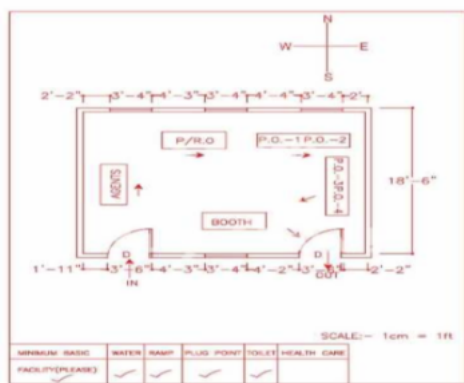

নিৰ্বাচক পঞ্জীয়ন বিষয়াৰ স্বাক্ষৰ

Nazri Naksha

Google Map View

Polling Station Building Front View

ভোটগ্ৰহন কেন্দ্ৰৰ সন্মুখৰ দৃশ্য

Cad View

Key MAP View

1 নাম : আব্দুল হাই ফৰাজী পিতাৰ নাম: রাহেদ আলী ফৰাজী ঘৰ নং : 1 বয়স : 62 লিঙ্গ : পুৰুষ	DLQ1014568 ফটো উপলব্ধ	2 নাম : আব্দুল কাদিৰ ফৰাজী পিতাৰ নাম: ওরাহেদ আলী ফৰাজী ঘৰ নং : 1 বয়স : 57 লিঙ্গ : পুৰুষ	DLQ1014580 ফটো উপলব্ধ	3 নাম : আনোৱাৰা বেগম স্বামীৰ নাম: আব্দুল হাই ফৰাজী ঘৰ নং : 1 বয়স : 54 লিঙ্গ : মহিলা	DLQ1014579 ফটো উপলব্ধ
4 নাম : নুবন নেচা ফৰাজী স্বামীৰ নাম: আব্দুলকাদিৰ ফৰাজী ঘৰ নং : 1 বয়স : 53 লিঙ্গ : মহিলা	DLQ1014591 ফটো উপলব্ধ	5 নাম : মুজামিল ফৰাজী পিতাৰ নাম: আব্দুল কাদিৰ ফৰাজী ঘৰ নং : 1 বয়স : 40 লিঙ্গ : পুৰুষ	DLQ1014615 ফটো উপলব্ধ	6 নাম : আব্দুল হাশিম ফৰাজী পিতাৰ নাম: আব্দুল হাই ফৰাজী ঘৰ নং : 1 বয়স : 39 লিঙ্গ : পুৰুষ	DLQ1014604 ফটো উপলব্ধ
7 নাম : নুবল আমিন ফৰাজী পিতাৰ নাম: আব্দুল কাদিৰ ফৰাজী ঘৰ নং : 1 বয়স : 35 লিঙ্গ : পুৰুষ	DLQ0010328 ফটো উপলব্ধ	8 নাম : ৰাশিদা বেগম স্বামীৰ নাম: আব্দুল হাসিম ফৰাজী ঘৰ নং : 1 বয়স : 32 লিঙ্গ : মহিলা	DLQ0175836 ফটো উপলব্ধ	9 নাম : আবুল কাসেম পিতাৰ নাম: আ হাই ফৰাজী ঘৰ নং : 1 বয়স : 31 লিঙ্গ : পুৰুষ	DLQ1525731 ফটো উপলব্ধ
10 নাম : বাহাৰুল ইছলাম পিতাৰ নাম: আব্দুল কাদিৰ ফৰাজী ঘৰ নং : 1 বয়স : 30 লিঙ্গ : পুৰুষ	DLQ0010329 ফটো উপলব্ধ	11 নাম : সহহানাজ বেগম স্বামীৰ নাম: বাহাৰুল ইছলাম ফৰাজী ঘৰ নং : 1 বয়স : 25 লিঙ্গ : মহিলা	DLQ0294850 ফটো উপলব্ধ	12 নাম : নাছিব উদ্দিন পিতাৰ নাম: আব্দুল হাই ঘৰ নং : 1 বয়স : 23 লিঙ্গ : পুৰুষ	DLQ1561265 ফটো উপলব্ধ
13 নাম : আব্দুলৰব ফৰাজী পিতাৰ নাম: ছামাদ ফৰাজী ঘৰ নং : 2 বয়স : 78 লিঙ্গ : পুৰুষ	DLQ1014626 ফটো উপলব্ধ	14 নাম : ছৈয়দ বান স্বামীৰ নাম: আব্দুল ৰব ফৰাজী ঘৰ নং : 2 বয়স : 65 লিঙ্গ : মহিলা	DLQ1014637 ফটো উপলব্ধ	#2 15 নাম : শিৰাজুল ইছলাম পিতাৰ নাম: কাশেম আলী ঘৰ নং : 136 গ বয়স : 46 লিঙ্গ : পুৰুষ	DLQ1004688 ফটো উপলব্ধ
#2 16 নাম : ৰাহমিনা বেগম স্বামীৰ নাম: শিৰাজুল ইছলাম ঘৰ নং : 136 গ বয়স : 40 লিঙ্গ : মহিলা	DLQ1004699 ফটো উপলব্ধ	17 নাম : ৰফিকুল ইছলাম ফৰাজী পিতাৰ নাম: আব্দুল ৰব ফৰাজী ঘৰ নং : 2 বয়স : 38 লিঙ্গ : পুৰুষ	DLQ1014660 ফটো উপলব্ধ	# 18 নাম : আব্দুল হান্নান পিতাৰ নাম: আব্দুল ৰব ঘৰ নং : 2 বয়স : 35 লিঙ্গ : পুৰুষ	DLQ1546721 ফটো উপলব্ধ
# 19 নাম : বিনাৰা বেগম স্বামীৰ নাম: ৰফিকুল ইছলাম ফৰাজী ঘৰ নং : 2 বয়স : 34 লিঙ্গ : মহিলা	DLQ0055087 ফটো উপলব্ধ	20 নাম : মোকাৰৰামা খাতুন স্বামীৰ নাম: আব্দুল হান্নান ঘৰ নং : 2 বয়স : 25 লিঙ্গ : মহিলা	DLQ0558072 ফটো উপলব্ধ	21 নাম : ছাজাহান আলী পিতাৰ নাম: শিৰাজুল ইছলাম ঘৰ নং : 2 বয়স : 20 লিঙ্গ : পুৰুষ	ROM0226423 ফটো উপলব্ধ
22 নাম : আব্দুল ছালাম পিতাৰ নাম: উবাইদ উল্লাহ ঘৰ নং : 9 বয়স : 60 লিঙ্গ : পুৰুষ	DLQ1014706 ফটো উপলব্ধ	23 নাম : আবুল কালাম পিতাৰ নাম: উবাইদ উল্লাহ ঘৰ নং : 9 বয়স : 57 লিঙ্গ : পুৰুষ	DLQ1014728 ফটো উপলব্ধ	24 নাম : মালেকা খাতুন স্বামীৰ নাম: আবুল কালাম ঘৰ নং : 9 বয়স : 48 লিঙ্গ : মহিলা	DLQ1014739 ফটো উপলব্ধ
25 নাম : নজৰুল ইছলাম পিতাৰ নাম: উবাইদ উল্লাহ ঘৰ নং : 9 বয়স : 47 লিঙ্গ : পুৰুষ	DLQ1014740 ফটো উপলব্ধ	26 নাম : তচলীমা বেগম স্বামীৰ নাম: আব্দুল ছালাম ঘৰ নং : 9 বয়স : 45 লিঙ্গ : মহিলা	DLQ1014717 ফটো উপলব্ধ	27 নাম : খলিদা বেগম স্বামীৰ নাম: নজৰুল ইছলাম ঘৰ নং : 9 বয়স : 34 লিঙ্গ : মহিলা	DLQ0218370 ফটো উপলব্ধ
28 নাম : মমিনা খাতুন স্বামীৰ নাম: ইকৰামুল হুছেইন ঘৰ নং : 9 বয়স : 31 লিঙ্গ : মহিলা	DLQ0263095 ফটো উপলব্ধ	S2 29 নাম : হাৰেজ আলী পিতাৰ নাম: আব্দুল ছালাম ঘৰ নং : 9 বয়স : 29 লিঙ্গ : পুৰুষ	DLQ0217554 ফটো উপলব্ধ	30 নাম : আইজুল ইছলাম পিতাৰ নাম: আবুল কালাম ঘৰ নং : 9 বয়স : 29 লিঙ্গ : পুৰুষ	DLQ0085779 ফটো উপলব্ধ