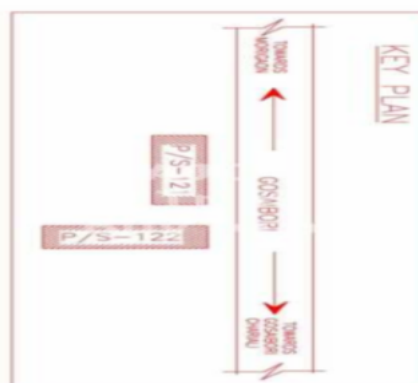

নিৰ্বাচক পঞ্জীয়ন বিষয়াৰ স্বাক্ষৰ

Nazri Naksha

Google Map View

Polling Station Building Front View

ভোটগ্ৰহন কেন্দ্ৰৰ সন্মুখৰ দৃশ্য

Cad View

Key MAP View

1 নাম : আব্দুল হাই ফৰাজী পিতাৰ নাম: রাহেদ আলী ফৰাজী ঘৰ নং : 1 বয়স : 62 লিঙ্গ : পুৰুষ	DLQ1014568 ফটো উপলব্ধ	2 নাম : আব্দুল কাদিৰ ফৰাজী পিতাৰ নাম: ওরাহেদ আলী ফৰাজী ঘৰ নং : 1 বয়স : 57 লিঙ্গ : পুৰুষ	DLQ1014580 ফটো উপলব্ধ	3 নাম : আনোৱাৰা বেগম স্বামীৰ নাম: আব্দুল হাই ফৰাজী ঘৰ নং : 1 বয়স : 54 লিঙ্গ : মহিলা	DLQ1014579 ফটো উপলব্ধ
4 নাম : নুবন নেচা ফৰাজী স্বামীৰ নাম: আব্দুলকাদিৰ ফৰাজী ঘৰ নং : 1 বয়স : 53 লিঙ্গ : মহিলা	DLQ1014591 ফটো উপলব্ধ	5 নাম : মুজামিল ফৰাজী পিতাৰ নাম: আব্দুল কাদিৰ ফৰাজী ঘৰ নং : 1 বয়স : 40 লিঙ্গ : পুৰুষ	DLQ1014615 ফটো উপলব্ধ	6 নাম : আব্দুল হাশিম ফৰাজী পিতাৰ নাম: আব্দুল হাই ফৰাজী ঘৰ নং : 1 বয়স : 39 লিঙ্গ : পুৰুষ	DLQ1014604 ফটো উপলব্ধ
7 নাম : নুবল আমিন ফৰাজী পিতাৰ নাম: আব্দুল কাদিৰ ফৰাজী ঘৰ নং : 1 বয়স : 35 লিঙ্গ : পুৰুষ	DLQ0010328 ফটো উপলব্ধ	8 নাম : ৰাশিদা বেগম স্বামীৰ নাম: আব্দুল হাসিম ফৰাজী ঘৰ নং : 1 বয়স : 32 লিঙ্গ : মহিলা	DLQ0175836 ফটো উপলব্ধ	9 নাম : আবুল কাসেম পিতাৰ নাম: আ হাই ফৰাজী ঘৰ নং : 1 বয়স : 31 লিঙ্গ : পুৰুষ	DLQ1525731 ফটো উপলব্ধ
10 নাম : বাহাৰুল ইছলাম পিতাৰ নাম: আব্দুল কাদিৰ ফৰাজী ঘৰ নং : 1 বয়স : 30 লিঙ্গ : পুৰুষ	DLQ0010329 ফটো উপলব্ধ	11 নাম : সহহানাজ বেগম স্বামীৰ নাম: বাহাৰুল ইছলাম ফৰাজী ঘৰ নং : 1 বয়স : 25 লিঙ্গ : মহিলা	DLQ0294850 ফটো উপলব্ধ	12 নাম : নাছিব উদ্দিন পিতাৰ নাম: আব্দুল হাই ঘৰ নং : 1 বয়স : 23 লিঙ্গ : পুৰুষ	DLQ1561265 ফটো উপলব্ধ
13 নাম : আব্দুলৰব ফৰাজী পিতাৰ নাম: ছামাদ ফৰাজী ঘৰ নং : 2 বয়স : 78 লিঙ্গ : পুৰুষ	DLQ1014626 ফটো উপলব্ধ	14 নাম : ছৈয়দ বান স্বামীৰ নাম: আব্দুল ৰব ফৰাজী ঘৰ নং : 2 বয়স : 65 লিঙ্গ : মহিলা	DLQ1014637 ফটো উপলব্ধ	#2 15 নাম : শিৰাজুল ইছলাম পিতাৰ নাম: কাশেম আলী ঘৰ নং : 136 গ বয়স : 46 লিঙ্গ : পুৰুষ	DLQ1004688 ফটো উপলব্ধ
#2 16 নাম : ৰাহমিনা বেগম স্বামীৰ নাম: শিৰাজুল ইছলাম ঘৰ নং : 136 গ বয়স : 40 লিঙ্গ : মহিলা	DLQ1004699 ফটো উপলব্ধ	17 নাম : ৰফিকুল ইছলাম ফৰাজী পিতাৰ নাম: আব্দুল ৰব ফৰাজী ঘৰ নং : 2 বয়স : 38 লিঙ্গ : পুৰুষ	DLQ1014660 ফটো উপলব্ধ	# 18 নাম : আব্দুল হান্নান পিতাৰ নাম: আব্দুল ৰব ঘৰ নং : 2 বয়স : 35 লিঙ্গ : পুৰুষ	DLQ1546721 ফটো উপলব্ধ
# 19 নাম : বিনাৰা বেগম স্বামীৰ নাম: ৰফিকুল ইছলাম ফৰাজী ঘৰ নং : 2 বয়স : 34 লিঙ্গ : মহিলা	DLQ0055087 ফটো উপলব্ধ	20 নাম : মোকাৰৰামা খাতুন স্বামীৰ নাম: আব্দুল হান্নান ঘৰ নং : 2 বয়স : 25 লিঙ্গ : মহিলা	DLQ0558072 ফটো উপলব্ধ	21 নাম : ছাজাহান আলী পিতাৰ নাম: শিৰাজুল ইছলাম ঘৰ নং : 2 বয়স : 20 লিঙ্গ : পুৰুষ	ROM0226423 ফটো উপলব্ধ
22 নাম : আব্দুল ছালাম পিতাৰ নাম: উবাইদ উল্লাহ ঘৰ নং : 9 বয়স : 60 লিঙ্গ : পুৰুষ	DLQ1014706 ফটো উপলব্ধ	23 নাম : আবুল কালাম পিতাৰ নাম: উবাইদ উল্লাহ ঘৰ নং : 9 বয়স : 57 লিঙ্গ : পুৰুষ	DLQ1014728 ফটো উপলব্ধ	24 নাম : মালেকা খাতুন স্বামীৰ নাম: আবুল কালাম ঘৰ নং : 9 বয়স : 48 লিঙ্গ : মহিলা	DLQ1014739 ফটো উপলব্ধ
25 নাম : নজৰুল ইছলাম পিতাৰ নাম: উবাইদ উল্লাহ ঘৰ নং : 9 বয়স : 47 লিঙ্গ : পুৰুষ	DLQ1014740 ফটো উপলব্ধ	26 নাম : তচলীমা বেগম স্বামীৰ নাম: আব্দুল ছালাম ঘৰ নং : 9 বয়স : 45 লিঙ্গ : মহিলা	DLQ1014717 ফটো উপলব্ধ	27 নাম : খলিদা বেগম স্বামীৰ নাম: নজৰুল ইছলাম ঘৰ নং : 9 বয়স : 34 লিঙ্গ : মহিলা	DLQ0218370 ফটো উপলব্ধ
28 নাম : মমিনা খাতুন স্বামীৰ নাম: ইকৰামুল হুছেইন ঘৰ নং : 9 বয়স : 31 লিঙ্গ : মহিলা	DLQ0263095 ফটো উপলব্ধ	S2 29 নাম : হাৰেজ আলী পিতাৰ নাম: আব্দুল ছালাম ঘৰ নং : 9 বয়স : 29 লিঙ্গ : পুৰুষ	DLQ0217554 ফটো উপলব্ধ	30 নাম : আইজুল ইছলাম পিতাৰ নাম: আবুল কালাম ঘৰ নং : 9 বয়স : 29 লিঙ্গ : পুৰুষ	DLQ0085779 ফটো উপলব্ধ