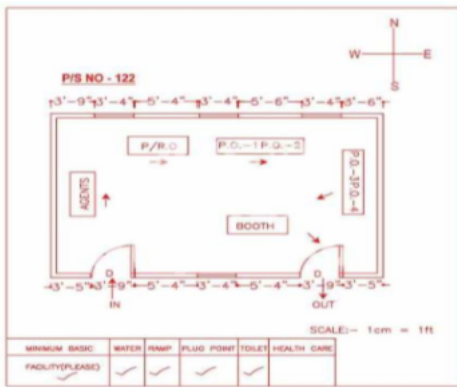

নিৰ্বাচক পঞ্জীয়ন বিষয়াৰ স্বাক্ষৰ

Nazri Naksha

Google Map View

Polling Station Building Front View

ভোটগ্ৰহন কেন্দ্ৰৰ সন্মুখৰ দৃশ্য

Cad View

Key MAP View

বিধানসভা সমষ্টিৰ নম্বৰ আৰু নাম : 58-চামগুৰি
অংশৰ নম্বৰ আৰু নাম : 1-1 নং ভাটিয়াখালি অংশ