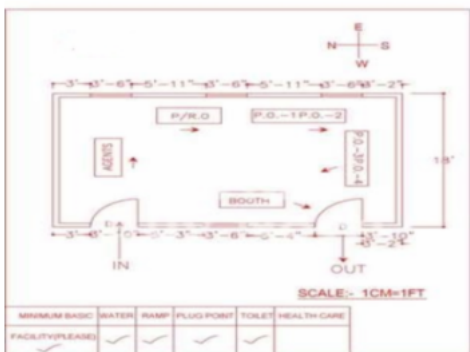

নিৰ্বাচক পঞ্জীয়ন বিষয়াৰ স্বাক্ষৰ

Nazri Naksha

Google Map View

Polling Station Building Front View

ভোটগ্ৰহন কেন্দ্ৰৰ সন্মুখৰ দৃশ্য

Cad View

Key MAP View

বিধানসভা সমষ্টিৰ নম্বৰ আৰু নাম : 58-চামগুৰি
অংশৰ নম্বৰ আৰু নাম : 1-2নং ভটিয়াখালী পূব