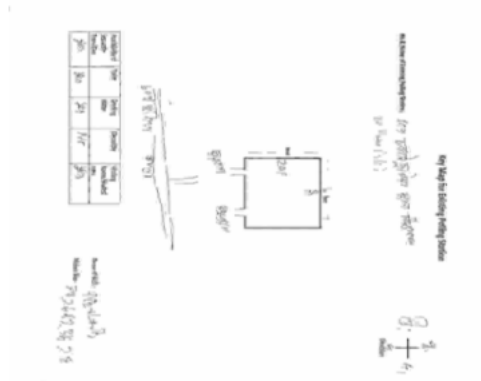

নিৰ্বাচক পঞ্জীয়ন বিষয়াৰ স্বাক্ষৰ

Nazri Naksha

Google Map View

Polling Station Building Front View

ভোটগ্ৰহন কেন্দ্ৰৰ সন্মুখৰ দৃশ্য

Cad View

Key MAP View

বিধানসভা সমষ্টিৰ নম্বৰ আৰু নাম : 58-চামগুৰি
অংশৰ নম্বৰ আৰু নাম : 1-2নং ভটিয়াখালী পূব