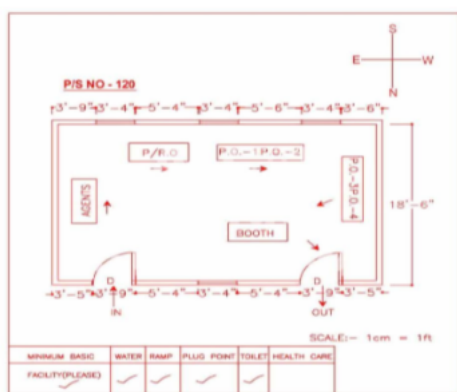

নিৰ্বাচক পঞ্জীয়ন বিষয়াৰ স্বাক্ষৰ

Nazri Naksha

Google Map View

Polling Station Building Front View

ভোটগ্রহন কেন্দ্ৰৰ সন্মুখৰ দৃশ্য

Cad View

Key MAP View

1 নাম : জাফৰ আলী পিতাৰ নাম: ইম্ৰুছ আলী ঘৰ নং : 1 বয়স : 81 লিঙ্গ : পুৰুষ	DLQ1004564 ফটো উপলব্ধ	2 নাম : হাজেৰা খাতুন স্বামীৰ নাম: জাফৰ আলী ঘৰ নং : 1 বয়স : 71 লিঙ্গ : মহিলা	DLQ1004575 ফটো উপলব্ধ	3 নাম : বাবিয়া খাতুন পিতাৰ নাম: ইম্ৰুছ আলী ঘৰ নং : 1 বয়স : 62 লিঙ্গ : মহিলা	DLQ1004586 ফটো উপলব্ধ
4 নাম : নবিজুল ইছলাম পিতাৰ নাম: জাফৰ আলী ঘৰ নং : 1 বয়স : 48 লিঙ্গ : পুৰুষ	DLQ1004600 ফটো উপলব্ধ	5 নাম : অজফা খাতুন স্বামীৰ নাম: নবিজুল ইছলাম ঘৰ নং : 1 বয়স : 46 লিঙ্গ : মহিলা	DLQ1004611 ফটো উপলব্ধ	6 নাম : ছৈয়দুল ইছলাম পিতাৰ নাম: জাফৰ আলী ঘৰ নং : 1 বয়স : 45 লিঙ্গ : পুৰুষ	DLQ1004622 ফটো উপলব্ধ
#2 7 নাম : পাৰবিনা খাতুন স্বামীৰ নাম: ছৈয়দুল ইছলাম ঘৰ নং : 1 বয়স : 38 লিঙ্গ : মহিলা	DLQ1004633 ফটো উপলব্ধ	8 নাম : ছুলেমা খাতুন স্বামীৰ নাম: নবিজুল ইছলাম ঘৰ নং : 1 বয়স : 37 লিঙ্গ : মহিলা	DLQ1004644 ফটো উপলব্ধ	9 নাম : ইছাহাক আলী পিতাৰ নাম: জাফৰ আলী ঘৰ নং : 1 বয়স : 37 লিঙ্গ : পুৰুষ	DLQ1004655 ফটো উপলব্ধ
10 নাম : মতুজ আলী পিতাৰ নাম: জাফৰ আলী ঘৰ নং : 1 বয়স : 29 লিঙ্গ : পুৰুষ	DLQ0000679 ফটো উপলব্ধ	11 নাম : পাৰবিনা খাতুন স্বামীৰ নাম: ইছাহাক আলী ঘৰ নং : 1 বয়স : 28 লিঙ্গ : মহিলা	DLQ0176057 ফটো উপলব্ধ	12 নাম : হাফিজা বেগম স্বামীৰ নাম: মতুজ আলী ঘৰ নং : 1 বয়স : 27 লিঙ্গ : মহিলা	DLQ0176289 ফটো উপলব্ধ
# 13 নাম : কাশেম আলী পিতাৰ নাম: বহমত আলী ঘৰ নং : 2 বয়স : 65 লিঙ্গ : পুৰুষ	DLQ1004666 ফটো উপলব্ধ	# 14 নাম : ছাহেৰা খাতুন স্বামীৰ নাম: কাশেম আলী ঘৰ নং : 2 বয়স : 61 লিঙ্গ : মহিলা	DLQ1004677 ফটো উপলব্ধ	15 নাম : সফিকুল ইছলাম পিতাৰ নাম: কাশেম আলী ঘৰ নং : 2 বয়স : 27 লিঙ্গ : পুৰুষ	DLQ0382648 ফটো উপলব্ধ
16 নাম : আঞ্জমা বেগম পিতাৰ নাম: কাশেম আলী ঘৰ নং : 2 বয়স : 24 লিঙ্গ : মহিলা	DLQ1568211 ফটো উপলব্ধ	17 নাম : শৰিফুল ইছলাম পিতাৰ নাম: কাশেম আলী ঘৰ নং : 2 বয়স : 22 লিঙ্গ : পুৰুষ	ROM0026146 ফটো উপলব্ধ	18 নাম : আলিমন নেছা স্বামীৰ নাম: আক্তৰ আলী ঘৰ নং : 3 বয়স : 81 লিঙ্গ : মহিলা	DLQ1004713 ফটো উপলব্ধ
19 নাম : আব্দুল মালেক পিতাৰ নাম: আক্তৰ আলী ঘৰ নং : 3 বয়স : 51 লিঙ্গ : পুৰুষ	DLQ1546265 ফটো উপলব্ধ	20 নাম : আনোৱাৰা বেগম স্বামীৰ নাম: আক্তৰ আলী ঘৰ নং : 3 বয়স : 50 লিঙ্গ : মহিলা	DLQ1004724 ফটো উপলব্ধ	21 নাম : হাজেৰা খাতুন স্বামীৰ নাম: মজিবুৰ বহমান ঘৰ নং : 3 বয়স : 33 লিঙ্গ : মহিলা	DLQ0262907 ফটো উপলব্ধ
22 নাম : মজিবুৰ বহমান পিতাৰ নাম: আব্দুল মালেক ঘৰ নং : 3 বয়স : 31 লিঙ্গ : পুৰুষ	DLQ0085597 ফটো উপলব্ধ	23 নাম : আজিজুল হক পিতাৰ নাম: আক্তৰ আলী ঘৰ নং : 3 বয়স : 31 লিঙ্গ : পুৰুষ	DLQ0382903 ফটো উপলব্ধ	24 নাম : চাহনাজ বেগম স্বামীৰ নাম: আজিজুল হক ঘৰ নং : 3 বয়স : 29 লিঙ্গ : মহিলা	DLQ0383364 ফটো উপলব্ধ
25 নাম : মমতাজ বেগম স্বামীৰ নাম: আব্দুল মালেক ঘৰ নং : 3 বয়স : 24 লিঙ্গ : মহিলা	DLQ1568005 ফটো উপলব্ধ	26 নাম : জিয়াবুৰ বহমান পিতাৰ নাম: আব্দুল মালেক ঘৰ নং : 3 বয়স : 20 লিঙ্গ : পুৰুষ	ROM0122010 ফটো উপলব্ধ	27 নাম : হনুফা খাতুন স্বামীৰ নাম: ছিদ্দিক হুছেইন ঘৰ নং : 8 বয়স : 59 লিঙ্গ : মহিলা	DLQ1004746 ফটো উপলব্ধ
28 নাম : বাবুল ইছলাম পিতাৰ নাম: ছিদ্দিক ঘৰ নং : 4 বয়স : 31 লিঙ্গ : পুৰুষ	DLQ0383596 ফটো উপলব্ধ	29 নাম : বাহাৰুল ইছলাম পিতাৰ নাম: ছিদ্দিক হুছেইন ঘৰ নং : 8 বয়স : 27 লিঙ্গ : পুৰুষ	DLQ0554733 ফটো উপলব্ধ	30 নাম : মৰজিনা খাতুন স্বামীৰ নাম: বাবুল ইছলাম ঘৰ নং : 4 বয়স : 25 লিঙ্গ : মহিলা	DLQ0383604 ফটো উপলব্ধ