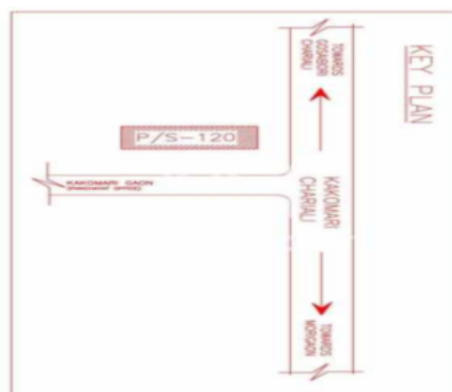

নিৰ্বাচক পঞ্জীয়ন বিষয়াৰ স্বাক্ষৰ

Nazri Naksha

Google Map View

Polling Station Building Front View

ভোটগ্রহন কেন্দ্ৰৰ সন্মুখৰ দৃশ্য

Cad View

Key MAP View

1 নাম : জাফৰ আলী পিতাৰ নাম: ইম্ৰুছ আলী ঘৰ নং : 1 বয়স : 81 লিঙ্গ : পুৰুষ	DLQ1004564 ফটো উপলব্ধ	2 নাম : হাজেৰা খাতুন স্বামীৰ নাম: জাফৰ আলী ঘৰ নং : 1 বয়স : 71 লিঙ্গ : মহিলা	DLQ1004575 ফটো উপলব্ধ	3 নাম : বাবিয়া খাতুন পিতাৰ নাম: ইম্ৰুছ আলী ঘৰ নং : 1 বয়স : 62 লিঙ্গ : মহিলা	DLQ1004586 ফটো উপলব্ধ
4 নাম : নবিজুল ইছলাম পিতাৰ নাম: জাফৰ আলী ঘৰ নং : 1 বয়স : 48 লিঙ্গ : পুৰুষ	DLQ1004600 ফটো উপলব্ধ	5 নাম : অজফা খাতুন স্বামীৰ নাম: নবিজুল ইছলাম ঘৰ নং : 1 বয়স : 46 লিঙ্গ : মহিলা	DLQ1004611 ফটো উপলব্ধ	6 নাম : ছৈয়দুল ইছলাম পিতাৰ নাম: জাফৰ আলী ঘৰ নং : 1 বয়স : 45 লিঙ্গ : পুৰুষ	DLQ1004622 ফটো উপলব্ধ
#2 7 নাম : পাৰবিনা খাতুন স্বামীৰ নাম: ছৈয়দুল ইছলাম ঘৰ নং : 1 বয়স : 38 লিঙ্গ : মহিলা	DLQ1004633 ফটো উপলব্ধ	8 নাম : ছুলেমা খাতুন স্বামীৰ নাম: নবিজুল ইছলাম ঘৰ নং : 1 বয়স : 37 লিঙ্গ : মহিলা	DLQ1004644 ফটো উপলব্ধ	9 নাম : ইছাহাক আলী পিতাৰ নাম: জাফৰ আলী ঘৰ নং : 1 বয়স : 37 লিঙ্গ : পুৰুষ	DLQ1004655 ফটো উপলব্ধ
10 নাম : মতুজ আলী পিতাৰ নাম: জাফৰ আলী ঘৰ নং : 1 বয়স : 29 লিঙ্গ : পুৰুষ	DLQ0000679 ফটো উপলব্ধ	11 নাম : পাৰবিনা খাতুন স্বামীৰ নাম: ইছাহাক আলী ঘৰ নং : 1 বয়স : 28 লিঙ্গ : মহিলা	DLQ0176057 ফটো উপলব্ধ	12 নাম : হাফিজা বেগম স্বামীৰ নাম: মতুজ আলী ঘৰ নং : 1 বয়স : 27 লিঙ্গ : মহিলা	DLQ0176289 ফটো উপলব্ধ
# 13 নাম : কাশেম আলী পিতাৰ নাম: বহমত আলী ঘৰ নং : 2 বয়স : 65 লিঙ্গ : পুৰুষ	DLQ1004666 ফটো উপলব্ধ	# 14 নাম : ছাহেৰা খাতুন স্বামীৰ নাম: কাশেম আলী ঘৰ নং : 2 বয়স : 61 লিঙ্গ : মহিলা	DLQ1004677 ফটো উপলব্ধ	15 নাম : সফিকুল ইছলাম পিতাৰ নাম: কাশেম আলী ঘৰ নং : 2 বয়স : 27 লিঙ্গ : পুৰুষ	DLQ0382648 ফটো উপলব্ধ
16 নাম : আঞ্জমা বেগম পিতাৰ নাম: কাশেম আলী ঘৰ নং : 2 বয়স : 24 লিঙ্গ : মহিলা	DLQ1568211 ফটো উপলব্ধ	17 নাম : শৰিফুল ইছলাম পিতাৰ নাম: কাশেম আলী ঘৰ নং : 2 বয়স : 22 লিঙ্গ : পুৰুষ	ROM0026146 ফটো উপলব্ধ	18 নাম : আলিমন নেছা স্বামীৰ নাম: আক্তৰ আলী ঘৰ নং : 3 বয়স : 81 লিঙ্গ : মহিলা	DLQ1004713 ফটো উপলব্ধ
19 নাম : আব্দুল মালেক পিতাৰ নাম: আক্তৰ আলী ঘৰ নং : 3 বয়স : 51 লিঙ্গ : পুৰুষ	DLQ1546265 ফটো উপলব্ধ	20 নাম : আনোৱাৰা বেগম স্বামীৰ নাম: আক্তৰ আলী ঘৰ নং : 3 বয়স : 50 লিঙ্গ : মহিলা	DLQ1004724 ফটো উপলব্ধ	21 নাম : হাজেৰা খাতুন স্বামীৰ নাম: মজিবুৰ বহমান ঘৰ নং : 3 বয়স : 33 লিঙ্গ : মহিলা	DLQ0262907 ফটো উপলব্ধ
22 নাম : মজিবুৰ বহমান পিতাৰ নাম: আব্দুল মালেক ঘৰ নং : 3 বয়স : 31 লিঙ্গ : পুৰুষ	DLQ0085597 ফটো উপলব্ধ	23 নাম : আজিজুল হক পিতাৰ নাম: আক্তৰ আলী ঘৰ নং : 3 বয়স : 31 লিঙ্গ : পুৰুষ	DLQ0382903 ফটো উপলব্ধ	24 নাম : চাহনাজ বেগম স্বামীৰ নাম: আজিজুল হক ঘৰ নং : 3 বয়স : 29 লিঙ্গ : মহিলা	DLQ0383364 ফটো উপলব্ধ
25 নাম : মমতাজ বেগম স্বামীৰ নাম: আব্দুল মালেক ঘৰ নং : 3 বয়স : 24 লিঙ্গ : মহিলা	DLQ1568005 ফটো উপলব্ধ	26 নাম : জিয়াবুৰ বহমান পিতাৰ নাম: আব্দুল মালেক ঘৰ নং : 3 বয়স : 20 লিঙ্গ : পুৰুষ	ROM0122010 ফটো উপলব্ধ	27 নাম : হনুফা খাতুন স্বামীৰ নাম: ছিদ্দিক হুছেইন ঘৰ নং : 8 বয়স : 59 লিঙ্গ : মহিলা	DLQ1004746 ফটো উপলব্ধ
28 নাম : বাবুল ইছলাম পিতাৰ নাম: ছিদ্দিক ঘৰ নং : 4 বয়স : 31 লিঙ্গ : পুৰুষ	DLQ0383596 ফটো উপলব্ধ	29 নাম : বাহাৰুল ইছলাম পিতাৰ নাম: ছিদ্দিক হুছেইন ঘৰ নং : 8 বয়স : 27 লিঙ্গ : পুৰুষ	DLQ0554733 ফটো উপলব্ধ	30 নাম : মৰজিনা খাতুন স্বামীৰ নাম: বাবুল ইছলাম ঘৰ নং : 4 বয়স : 25 লিঙ্গ : মহিলা	DLQ0383604 ফটো উপলব্ধ