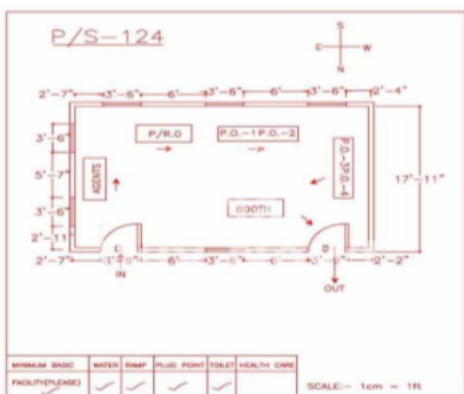

# 1 নাম : ছাবিনা খাতুন স্বামীৰ নাম : আশীদুল ইছলাম ঘৰ নং : 232 বয়স : 26 লিঙ্গ : মহিলা	DLQ0384834 ফটো উপলব্ধ	2 নাম : তাচলিমা বেগম স্বামীৰ নাম : জিয়াবুল হক ঘৰ নং : 15 বয়স : 29 লিঙ্গ : মহিলা	BPJ0115923 ফটো উপলব্ধ	3 নাম : আতাব উদ্দিন পিতাৰ নাম : মজিবুৰ বহমান ঘৰ নং : 30 বয়স : 24 লিঙ্গ : পুৰুষ	DLQ0558213 ফটো উপলব্ধ
4 নাম : বাকিব উদ্দিন পিতাৰ নাম : আবুল কালাম ঘৰ নং : 44 বয়স : 27 লিঙ্গ : পুৰুষ	DLQ0385161 ফটো উপলব্ধ	5 নাম : বহিমা খাতুন স্বামীৰ নাম : মফিদুল ইছলাম ঘৰ নং : 59 বয়স : 34 লিঙ্গ : মহিলা	DLQ0182907 ফটো উপলব্ধ	# 6 নাম : শামিমুন নেহাৰ স্বামীৰ নাম : আবুল আলা মঃ আবু শৰিফ ঘৰ নং : 89 বয়স : 31 লিঙ্গ : মহিলা	DLQ1525888 ফটো উপলব্ধ
7 নাম : ফাইজুল ইছলাম পিতাৰ নাম : নবুল ইছলাম ঘৰ নং : 100 বয়স : 49 লিঙ্গ : পুৰুষ	DLQ1029318 ফটো উপলব্ধ	8 নাম : ইয়াছমিনা খাতুন স্বামীৰ নাম : ফাইজুল ইছলাম ঘৰ নং : 100 বয়স : 33 লিঙ্গ : মহিলা	DLQ0176826 ফটো উপলব্ধ	9 নাম : মনজিলা খাতুন পিতাৰ নাম : মৃত. আমছৰ আলী ঘৰ নং : 105 বয়স : 33 লিঙ্গ : মহিলা	DLQ0384867 ফটো উপলব্ধ
# 10 নাম : ফাতেমা খাতুন পিতাৰ নাম : জুলমত আলী ঘৰ নং : 108 বয়স : 62 লিঙ্গ : মহিলা	DLQ1029589 ফটো উপলব্ধ	# 11 নাম : জালাল উদ্দিন পিতাৰ নাম : জুলমত আলী ঘৰ নং : 108 বয়স : 59 লিঙ্গ : পুৰুষ	DLQ1029534 ফটো উপলব্ধ	# 12 নাম : জমিলা খাতুন স্বামীৰ নাম : জালাল উদ্দিন ঘৰ নং : 108 বয়স : 53 লিঙ্গ : মহিলা	DLQ1029545 ফটো উপলব্ধ
13 নাম : চুলতানা বেগম স্বামীৰ নাম : কফিল উদ্দিন ঘৰ নং : 108 বয়স : 50 লিঙ্গ : মহিলা	DLQ1029567 ফটো উপলব্ধ	14 নাম : নূৰ নেহাৰ স্বামীৰ নাম : নবুল ইছলাম ঘৰ নং : 108 বয়স : 40 লিঙ্গ : মহিলা	DLQ1029603 ফটো উপলব্ধ	# 15 নাম : আনিচুছ জামান পিতাৰ নাম : জালাল উদ্দিন ঘৰ নং : 108 বয়স : 38 লিঙ্গ : পুৰুষ	DLQ0010738 ফটো উপলব্ধ
# 16 নাম : জামেনা খাতুন পিতাৰ নাম : জালাল উদ্দিন ঘৰ নং : 108 বয়স : 35 লিঙ্গ : মহিলা	DLQ1525968 ফটো উপলব্ধ	# 17 নাম : মজিদা খাতুন পিতাৰ নাম : জালাল উদ্দিন ঘৰ নং : 108 বয়স : 31 লিঙ্গ : মহিলা	DLQ0010739 ফটো উপলব্ধ	18 নাম : নাছিব উদ্দিন পিতাৰ নাম : আয়োব আলী ঘৰ নং : 108 বয়স : 29 লিঙ্গ : পুৰুষ	DLQ0209163 ফটো উপলব্ধ
19 নাম : ৰেকিবুল ইছলাম পিতাৰ নাম : কফিল উদ্দিন ঘৰ নং : 108 বয়স : 29 লিঙ্গ : পুৰুষ	DLQ0221200 ফটো উপলব্ধ	20 নাম : মতিবুৰ বহমান পিতাৰ নাম : আয়ুব আলী ঘৰ নং : 108 বয়স : 29 লিঙ্গ : পুৰুষ	DLQ0005777 ফটো উপলব্ধ	21 নাম : ছফিকুল ইছলাম পিতাৰ নাম : কফিল উদ্দিন ঘৰ নং : 108 বয়স : 27 লিঙ্গ : পুৰুষ	DLQ0221440 ফটো উপলব্ধ
# 22 নাম : ৰোহেনা বেগম স্বামীৰ নাম : ইলিয়াচ উদ্দিন ঘৰ নং : 108 বয়স : 26 লিঙ্গ : মহিলা	DLQ0551424 ফটো উপলব্ধ	23 নাম : কহিনুৰ ইছলাম পিতাৰ নাম : কফিল উদ্দিন ঘৰ নং : 108 বয়স : 23 লিঙ্গ : পুৰুষ	ROM0023242 ফটো উপলব্ধ	24 নাম : আকতাৰা বেগম স্বামীৰ নাম : ৰেকিবুল ইছলাম ঘৰ নং : 108 বয়স : 22 লিঙ্গ : মহিলা	ROM0208884 ফটো উপলব্ধ
25 নাম : জেছমিনা খাতুন স্বামীৰ নাম : ছফিকুল ইছলাম ঘৰ নং : 108 বয়স : 20 লিঙ্গ : মহিলা	ROM0241935 ফটো উপলব্ধ	# 26 নাম : শৰিফা বেগম পিতাৰ নাম : অনীসুস জামান ঘৰ নং : 108 বয়স : 33 লিঙ্গ : মহিলা	DLQ0010754 ফটো উপলব্ধ	27 নাম : ইলিয়াচ উদ্দিন পিতাৰ নাম : জালাল উদ্দিন ঘৰ নং : 108 বয়স : 30 লিঙ্গ : পুৰুষ	DLQ0005876 ফটো উপলব্ধ
28 নাম : ছামচুন নেহাৰ স্বামীৰ নাম : আব্দুল কদু ছ ঘৰ নং : 109 বয়স : 75 লিঙ্গ : মহিলা	DLQ1029614 ফটো উপলব্ধ	29 নাম : হনফা বেগম পিতাৰ নাম : আব্দুল কদু ছ ঘৰ নং : 109 বয়স : 48 লিঙ্গ : মহিলা	DLQ1029625 ফটো উপলব্ধ	30 নাম : মমতাজ আলী পিতাৰ নাম : আব্দুল কদু ছ ঘৰ নং : 109 বয়স : 46 লিঙ্গ : পুৰুষ	DLQ1029636 ফটো উপলব্ধ