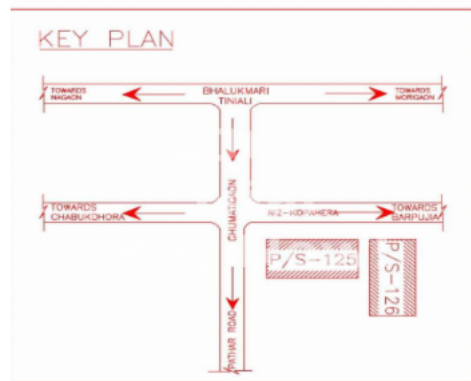

নিৰ্বাচক পঞ্জীয়ন বিষয়াৰ স্বাক্ষৰ

Nazri Naksha

Google Map View

Polling Station Building Front View

ভোটগ্রহন কেন্দ্ৰৰ সন্মুখৰ দৃশ্য

Cad View

Key MAP View

| | | | | | |
|--|--------------------------|---|--------------------------|---|--------------------------|
| # 1 নাম : শিৰাজুল ইছলাম পিতাৰ নাম: ফকৰুল ইছলাম ঘৰ নং : 47 বয়স : 22 লিঙ্গ : পুৰুষ | ROM0002592 ফটো উপলব্ধ | # 2 নাম : মাচুমা চুলতানা পিতাৰ নাম: ইদ্রিছ আলী ঘৰ নং : 10 বয়স : 22 লিঙ্গ : মহিলা | DLQ1564996 ফটো উপলব্ধ | # 3 নাম : মালিম উদ্দিন পিতাৰ নাম: মহিৰ উদ্দিন ঘৰ নং : 1 বয়স : 72 লিঙ্গ : পুৰুষ | DLQ1034566 ফটো উপলব্ধ |
| # 4 নাম : জয়নব বানু স্বামীৰ নাম: মালিম উদ্দিন ঘৰ নং : 1 বয়স : 62 লিঙ্গ : মহিলা | DLQ1034577 ফটো উপলব্ধ | # 5 নাম : জাকিৰ হুছেইন পিতাৰ নাম: মালিম উদ্দিন ঘৰ নং : 1 বয়স : 36 লিঙ্গ : পুৰুষ | DLQ1034599 ফটো উপলব্ধ | # 6 নাম : আনোৱাৰ হুছেইন পিতাৰ নাম: মালিম উদ্দিন ঘৰ নং : 1 বয়স : 33 লিঙ্গ : পুৰুষ | DLQ0000299 ফটো উপলব্ধ |
| # 7 নাম : উমো হাবিবা স্বামীৰ নাম: জামাল উদ্দিন ঘৰ নং : 1 বয়স : 35 লিঙ্গ : মহিলা | DLQ0010863 ফটো উপলব্ধ | # 8 নাম : জামাল উদ্দিন পিতাৰ নাম: মালিম উদ্দিন ঘৰ নং : 1 বয়স : 40 লিঙ্গ : পুৰুষ | DLQ1034588 ফটো উপলব্ধ | # 9 নাম : মমতাজ বেগম স্বামীৰ নাম: জাকিৰ হুছেইন ঘৰ নং : 1 বয়স : 30 লিঙ্গ : মহিলা | DLQ0000398 ফটো উপলব্ধ |
| # 10 নাম : ছাহেবা খাতুন স্বামীৰ নাম: ছামছুদ্দিন ঘৰ নং : 3 বয়স : 60 লিঙ্গ : মহিলা | DLQ1034613 ফটো উপলব্ধ | # 11 নাম : বেজিয়া খাতুন স্বামীৰ নাম: ছামছুদ্দিন ঘৰ নং : 2 বয়স : 45 লিঙ্গ : মহিলা | DLQ1034624 ফটো উপলব্ধ | # 12 নাম : জুলহাস উদ্দিন পিতাৰ নাম: ছামছুদ্দিন ঘৰ নং : 2 বয়স : 42 লিঙ্গ : পুৰুষ | DLQ1034635 ফটো উপলব্ধ |
| # 13 নাম : মিনাৰা খাতুন স্বামীৰ নাম: জুলহাস উদ্দিন ঘৰ নং : 2 বয়স : 40 লিঙ্গ : মহিলা | DLQ1034646 ফটো উপলব্ধ | # 14 নাম : বোকচানা বেগম পিতাৰ নাম: ছামছুদ্দিন ঘৰ নং : 2 বয়স : 29 লিঙ্গ : মহিলা | DLQ0385237 ফটো উপলব্ধ | # 15 নাম : জয়নাল আবেদিন পিতাৰ নাম: এলিম উদ্দিন ঘৰ নং : 3 বয়স : 51 লিঙ্গ : পুৰুষ | DLQ1034657 ফটো উপলব্ধ |
| # 16 নাম : জ্যোৎস্নাৰা বেগম স্বামীৰ নাম: জয়নাল আবেদিন ঘৰ নং : 3 বয়স : 43 লিঙ্গ : মহিলা | DLQ1034668 ফটো উপলব্ধ | # 17 নাম : এহিয়া আহমেদ পিতাৰ নাম: জয়নাল আবেদিন ঘৰ নং : 3 বয়স : 24 লিঙ্গ : পুৰুষ | DLQ0559609 ফটো উপলব্ধ | # 18 নাম : তাজমিনা বেগম স্বামীৰ নাম: এহিয়া আহমেদ ঘৰ নং : 3 বয়স : 22 লিঙ্গ : মহিলা | DLQ1278522 ফটো উপলব্ধ |
| # 19 নাম : আজিম উদ্দিন পিতাৰ নাম: মহিৰ উদ্দিন ঘৰ নং : 8 বয়স : 65 লিঙ্গ : পুৰুষ | DLQ1034679 ফটো উপলব্ধ | # 20 নাম : হামিদা খাতুন স্বামীৰ নাম: আজিম উদ্দিন ঘৰ নং : 8 বয়স : 58 লিঙ্গ : মহিলা | DLQ1034680 ফটো উপলব্ধ | # 21 নাম : হবিবুল বাসাৰ পিতাৰ নাম: তাজিম উদ্দিন ঘৰ নং : 4 বয়স : 22 লিঙ্গ : পুৰুষ | ROM0131003 ফটো উপলব্ধ |
| # 22 নাম : বমজান আলী পিতাৰ নাম: ছালাম উদ্দিন ঘৰ নং : 5 বয়স : 54 লিঙ্গ : পুৰুষ | DLQ1034691 ফটো উপলব্ধ | # 23 নাম : মনোৱাৰা বেগম স্বামীৰ নাম: বমজান আলী ঘৰ নং : 5 বয়স : 45 লিঙ্গ : মহিলা | DLQ1034704 ফটো উপলব্ধ | # 24 নাম : মস্তোফা আলম পিতাৰ নাম: বমজান আলী ঘৰ নং : 5 বয়স : 25 লিঙ্গ : পুৰুষ | DLQ0559682 ফটো উপলব্ধ |
| # 25 নাম : ছাইফুল ইছলাম পিতাৰ নাম: বমজান আলী ঘৰ নং : 5 বয়স : 20 লিঙ্গ : পুৰুষ | ROM0002642 ফটো উপলব্ধ | # 26 নাম : মনছুৰ আলী পিতাৰ নাম: ছালাম উদ্দিন ঘৰ নং : 6 বয়স : 58 লিঙ্গ : পুৰুষ | DLQ1034759 ফটো উপলব্ধ | # 27 নাম : ফাতেমা খাতুন স্বামীৰ নাম: মনছুৰ আলী ঘৰ নং : 6 বয়স : 51 লিঙ্গ : মহিলা | DLQ1034760 ফটো উপলব্ধ |
| # 28 নাম : মুকছিদুল আলম পিতাৰ নাম: মনছুৰ আলী ঘৰ নং : 6 বয়স : 24 লিঙ্গ : পুৰুষ | DLQ0586891 ফটো উপলব্ধ | # 29 নাম : হেজবুন নেহাৰ স্বামীৰ নাম: মুকছিদুল আলম ঘৰ নং : 6 বয়স : 22 লিঙ্গ : মহিলা | ROM0002477 ফটো উপলব্ধ | # 30 নাম : ছুফিয়া খাতুন স্বামীৰ নাম: কাসেম আলী ঘৰ নং : 7 বয়স : 56 লিঙ্গ : মহিলা | DLQ1034771 ফটো উপলব্ধ |