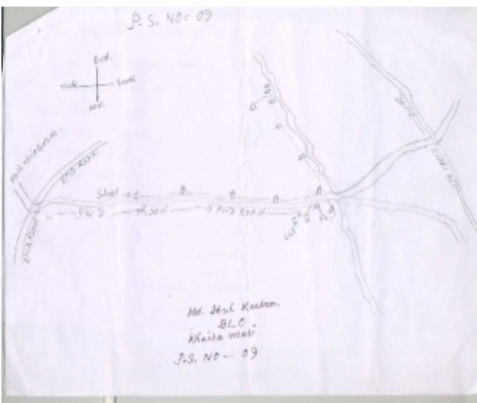

নিৰ্বাচক পঞ্জীয়ন বিষয়াৰ স্বাক্ষৰ

Nazri Naksha

Google Map View

Polling Station Building Front View

ভোটগ্ৰহন কেন্দ্ৰৰ সন্মুখৰ দৃশ্য

Cad View

Key MAP View

1 নাম : বুহুল আমিন পিতাৰ নাম: আঃ বাৰেক ঘৰ নং : 1 বয়স : 51 লিঙ্গ : পুৰুষ	BMX8634580 ফটো উপলব্ধ	D 2 নাম : ওৱাহিদা বেগম স্বামীৰ নাম: বুহুল আমিন ঘৰ নং : 1 বয়স : 45 লিঙ্গ : মহিলা	BMX8634591 ফটো উপলব্ধ	3 নাম : নুৰুল হক পিতাৰ নাম: আব্দুল বাৰেক ঘৰ নং : 1 বয়স : 41 লিঙ্গ : পুৰুষ	BMX8634604 ফটো উপলব্ধ
4 নাম : ৰমিচা খাতুন স্বামীৰ নাম: নুৰুল হক ঘৰ নং : 1 বয়স : 29 লিঙ্গ : মহিলা	BMX8647798 ফটো উপলব্ধ	5 নাম : ৰোজমা পাৰবিন পিতাৰ নাম: বুহুল আমিন ঘৰ নং : 1 বয়স : 27 লিঙ্গ : মহিলা	BMX0592840 ফটো উপলব্ধ	6 নাম : ৰেজমিনা খাতুন স্বামীৰ নাম: নুৰুল হক ঘৰ নং : 01 বয়স : 22 লিঙ্গ : মহিলা	ROM0100420 ফটো উপলব্ধ
E 7 নাম : জবেদ আলী পিতাৰ নাম: জংশেৰ আলী ঘৰ নং : 01 ক বয়স : 79 লিঙ্গ : পুৰুষ	BMX6337822 ফটো উপলব্ধ	8 নাম : মানিক জান নেছা স্বামীৰ নাম: জবেদ আলী ঘৰ নং : 01 ক বয়স : 66 লিঙ্গ : মহিলা	BMX1750678 ফটো উপলব্ধ	9 নাম : বিল্লাল উদ্দিন পিতাৰ নাম: জবেদ আলী ঘৰ নং : 01 ক বয়স : 34 লিঙ্গ : পুৰুষ	BMX0385559 ফটো উপলব্ধ
10 নাম : আব্দুল্লাহ পিতাৰ নাম: জবেহ আলী ঘৰ নং : 01 ক বয়স : 27 লিঙ্গ : পুৰুষ	BMX0338806 ফটো উপলব্ধ	11 নাম : হাজবিনা খাতুন স্বামীৰ নাম: বিল্লাল উদ্দিন ঘৰ নং : 01 ক বয়স : 27 লিঙ্গ : মহিলা	BMX0452870 ফটো উপলব্ধ	12 নাম : নাছৰিন চুলতানা স্বামীৰ নাম: আব্দুল ছাতাৰ ঘৰ নং : 2 বয়স : 26 লিঙ্গ : মহিলা	BMX0454934 ফটো উপলব্ধ
13 নাম : ইমান আলী পিতাৰ নাম: কদুছ আলী ঘৰ নং : 3 ক বয়স : 52 লিঙ্গ : পুৰুষ	BMX8634671 ফটো উপলব্ধ	14 নাম : নুৰ উদ্দিন পিতাৰ নাম: কদুছ আলী ঘৰ নং : 3 বয়স : 50 লিঙ্গ : পুৰুষ	BMX8634682 ফটো উপলব্ধ	15 নাম : মনিৰ উদ্দিন পিতাৰ নাম: কদুছ আলী ঘৰ নং : 3 খ বয়স : 48 লিঙ্গ : পুৰুষ	BMX8634693 ফটো উপলব্ধ
16 নাম : হালিমা খাতুন স্বামীৰ নাম: ইমান আলী ঘৰ নং : 3 ক বয়স : 45 লিঙ্গ : মহিলা	BMX8646580 ফটো উপলব্ধ	17 নাম : চুলেহা খাতুন স্বামীৰ নাম: মনিৰ উদ্দিন ঘৰ নং : 3 খ বয়স : 43 লিঙ্গ : মহিলা	BMX8634717 ফটো উপলব্ধ	18 নাম : ৰেহানা খাতুন স্বামীৰ নাম: নুৰ উদ্দিন ঘৰ নং : 3 বয়স : 42 লিঙ্গ : মহিলা	BMX8634706 ফটো উপলব্ধ
E 19 নাম : ৰেহেনা খাতুন স্বামীৰ নাম: হাতেম আলী ঘৰ নং : 3 বয়স : 28 লিঙ্গ : মহিলা	BMX0455329 ফটো উপলব্ধ	20 নাম : মোঃ বায়বুল হক পিতাৰ নাম: নুৰ উদ্দিন ঘৰ নং : 3 গ বয়স : 23 লিঙ্গ : পুৰুষ	BMX1694488 ফটো উপলব্ধ	21 নাম : ফৰিদা খাতুন স্বামীৰ নাম: মঃ বাইবুল হক ঘৰ নং : 3 গ বয়স : 22 লিঙ্গ : মহিলা	ROM0100685 ফটো উপলব্ধ
22 নাম : জুলহাস হুছেইন পিতাৰ নাম: মনিৰ উদ্দিন ঘৰ নং : 3 বয়স : 22 লিঙ্গ : পুৰুষ	ROM0054809 ফটো উপলব্ধ	23 নাম : ৰিয়াজুল ইছলাম পিতাৰ নাম: নুৰ উদ্দিন ঘৰ নং : 03 বয়স : 21 লিঙ্গ : পুৰুষ	ROM0049411 ফটো উপলব্ধ	24 নাম : হাৰুন ৰশিদ পিতাৰ নাম: হাতেম আলী ঘৰ নং : 3 ক বয়স : 21 লিঙ্গ : পুৰুষ	BMX1692466 ফটো উপলব্ধ
25 নাম : তাছলিমা খাতুন স্বামীৰ নাম: হাৰুন ৰশিদ ঘৰ নং : 3 ক বয়স : 21 লিঙ্গ : মহিলা	ROM0100784 ফটো উপলব্ধ	26 নাম : আবুল কালাম পিতাৰ নাম: আঃ হেকিম ঘৰ নং : 04 বয়স : 58 লিঙ্গ : পুৰুষ	BMX8634762 ফটো উপলব্ধ	# 27 নাম : আজিজুল হক পিতাৰ নাম: আঃ হেকিম ঘৰ নং : 8 বয়স : 53 লিঙ্গ : পুৰুষ	BMX8634773 ফটো উপলব্ধ
28 নাম : ৰমিচা খাতুন স্বামীৰ নাম: গাজি বৰ ৰহমান ঘৰ নং : 0404 বয়স : 52 লিঙ্গ : মহিলা	BMX8634751 ফটো উপলব্ধ	29 নাম : চুলেমা খাতুন স্বামীৰ নাম: আবুল কালাম ঘৰ নং : 04 বয়স : 34 লিঙ্গ : মহিলা	BMX8647072 ফটো উপলব্ধ	30 নাম : বাহুল আমিন পিতাৰ নাম: গাজিবৰ ৰহমান ঘৰ নং : 4 বয়স : 33 লিঙ্গ : পুৰুষ	BMX0208488 ফটো উপলব্ধ