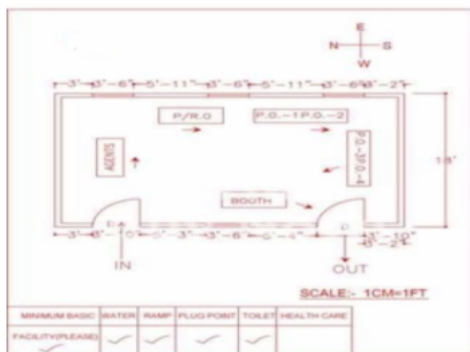

নিৰ্বাচক পঞ্জীয়ন বিষয়াৰ স্বাক্ষৰ

Nazri Naksha

Google Map View

Polling Station Building Front View

ভোটগ্ৰহন কেন্দ্ৰৰ সন্মুখৰ দৃশ্য

Cad View

Key MAP View

1 নাম : আচমা খাতুন স্বামীৰ নাম: নেকবৰ আলী ঘৰ নং : 1 বয়স : 75 লিঙ্গ : মহিলা	DLQ1064579	# 2 নাম : বহিৰ উদ্দিন পিতাৰ নাম: নেকবৰ আলী ঘৰ নং : 1 বয়স : 48 লিঙ্গ : পুৰুষ	DLQ1064580	# 3 নাম : বেজিয়া খাতুন স্বামীৰ নাম: বহিৰ উদ্দিন ঘৰ নং : 1 বয়স : 40 লিঙ্গ : মহিলা	DLQ1064591
4 নাম : ছফিৰ উদ্দিন পিতাৰ নাম: নেকবৰ আলী ঘৰ নং : 1 বয়স : 38 লিঙ্গ : পুৰুষ	DLQ1064604	5 নাম : মিনাৰা খাতুন স্বামীৰ নাম: ছফিৰ উদ্দিন ঘৰ নং : 1 বয়স : 30 লিঙ্গ : মহিলা	DLQ0311977	6 নাম : ইয়াছিন আলী পিতাৰ নাম: বহিৰ উদ্দিন ঘৰ নং : 1 বয়স : 22 লিঙ্গ : পুৰুষ	ROM0004390
7 নাম : নুৰুল হক পিতাৰ নাম: সমৰ আলী ঘৰ নং : 2 বয়স : 80 লিঙ্গ : পুৰুষ	DLQ1064615	D 8 নাম : ছকিনা খাতুন স্বামীৰ নাম: নুৰুল হক ঘৰ নং : 2 বয়স : 72 লিঙ্গ : মহিলা	DLQ1064626	# 9 নাম : মজিবুৰ বহমান পিতাৰ নাম: নুৰুল হক ঘৰ নং : 2 বয়স : 40 লিঙ্গ : পুৰুষ	DLQ1064637
# 10 নাম : আহিয়া খাতুন স্বামীৰ নাম: মজিবুৰ বহমান ঘৰ নং : 2 বয়স : 40 লিঙ্গ : মহিলা	DLQ1064648	11 নাম : আমিৰুল বহমান পিতাৰ নাম: মজিবুৰ বহমান ঘৰ নং : 2 বয়স : 22 লিঙ্গ : পুৰুষ	DLQ1584713	# 12 নাম : মালেকা বান স্বামীৰ নাম: আব্দুল হাই ঘৰ নং : 3 বয়স : 71 লিঙ্গ : মহিলা	DLQ1064728
13 নাম : মেহেৰা খাতুন স্বামীৰ নাম: আক্ৰাচ আলী ঘৰ নং : 3 বয়স : 70 লিঙ্গ : মহিলা	DLQ1064659	# 14 নাম : ছমেদ আলী পিতাৰ নাম: মেজদিন ঘৰ নং : 3 বয়স : 65 লিঙ্গ : পুৰুষ	DLQ1064751	# 15 নাম : আতশ আলী পিতাৰ নাম: মেজদিন ঘৰ নং : 3 বয়স : 60 লিঙ্গ : পুৰুষ	DLQ1064773
# 16 নাম : হাচিনা খাতুন স্বামীৰ নাম: আতশ আলী ঘৰ নং : 3 বয়স : 55 লিঙ্গ : মহিলা	DLQ1064784	# 17 নাম : সাজেদা খাতুন স্বামীৰ নাম: ছমেদ আলী ঘৰ নং : 3 বয়স : 55 লিঙ্গ : মহিলা	DLQ1064762	# 18 নাম : বুকিয়া খাতুন স্বামীৰ নাম: ছুৰত আলী ঘৰ নং : 3 বয়স : 53 লিঙ্গ : মহিলা	DLQ1064808
19 নাম : মস্তফা আহমেদ পিতাৰ নাম: আক্ৰাচ আলী ঘৰ নং : 3 বয়স : 50 লিঙ্গ : পুৰুষ	DLQ1064660	# 20 নাম : আব্দুৰ বহমান পিতাৰ নাম: আক্ৰাছ আলী ঘৰ নং : 3 বয়স : 45 লিঙ্গ : পুৰুষ	DLQ1064682	# 21 নাম : ছাফিয়া খাতুন স্বামীৰ নাম: মস্তফা আহমেদ ঘৰ নং : 3 বয়স : 31 লিঙ্গ : মহিলা	DLQ1064671
# 22 নাম : নুৰুল আমীন পিতাৰ নাম: আব্দুল হাই ঘৰ নং : 3 বয়স : 42 লিঙ্গ : পুৰুষ	DLQ1064739	# 23 নাম : ফজিলা খাতুন স্বামীৰ নাম: আব্দুৰ বহমান ঘৰ নং : 3 বয়স : 39 লিঙ্গ : মহিলা	DLQ1064693	24 নাম : মোহাম্মদ আলী পিতাৰ নাম: আক্ৰাছ আলী ঘৰ নং : 3 বয়স : 38 লিঙ্গ : পুৰুষ	DLQ1064706
# 25 নাম : বুহুল আমিন পিতাৰ নাম: আঃ হাই ঘৰ নং : 3 বয়স : 36 লিঙ্গ : পুৰুষ	DLQ1064819	# 26 নাম : মৰ্জিনা খাতুন স্বামীৰ নাম: বুহুল আমিন ঘৰ নং : 3 বয়স : 32 লিঙ্গ : মহিলা	DLQ1071803	# 27 নাম : মিনাৰা খাতুন স্বামীৰ নাম: মোহাম্মদ আলী ঘৰ নং : 3 বয়স : 32 লিঙ্গ : মহিলা	DLQ0376715
# 28 নাম : আহাম্মদ আলী পিতাৰ নাম: আক্ৰাছ আলী ঘৰ নং : 3 বয়স : 32 লিঙ্গ : পুৰুষ	DLQ0325779	# 29 নাম : বহিমা খাতুন স্বামীৰ নাম: নুৰুল আমিন ঘৰ নং : 3 বয়স : 29 লিঙ্গ : মহিলা	DLQ0155358	30 নাম : ছাজুন নেহাৰ স্বামীৰ নাম: আহাম্মদ আলী ঘৰ নং : 3 বয়স : 27 লিঙ্গ : মহিলা	DLQ0325787