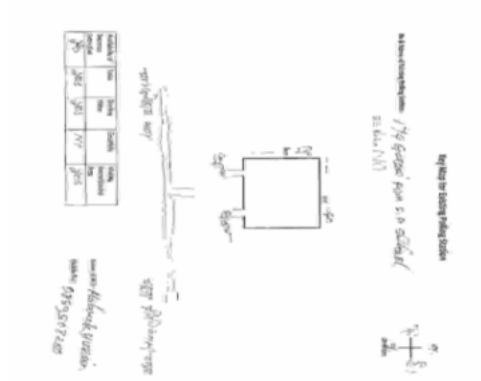

নিৰ্বাচক পঞ্জীয়ন বিষয়াৰ স্বাক্ষৰ

Nazri Naksha

Google Map View

Polling Station Building Front View

ভোটগ্ৰহন কেন্দ্ৰৰ সন্মুখৰ দৃশ্য

Cad View

Key MAP View

1 নাম : আচমা খাতুন স্বামীৰ নাম: নেকবৰ আলী ঘৰ নং : 1 বয়স : 75 লিঙ্গ : মহিলা	DLQ1064579	# 2 নাম : বহিৰ উদ্দিন পিতাৰ নাম: নেকবৰ আলী ঘৰ নং : 1 বয়স : 48 লিঙ্গ : পুৰুষ	DLQ1064580	# 3 নাম : বেজিয়া খাতুন স্বামীৰ নাম: বহিৰ উদ্দিন ঘৰ নং : 1 বয়স : 40 লিঙ্গ : মহিলা	DLQ1064591
4 নাম : ছফিৰ উদ্দিন পিতাৰ নাম: নেকবৰ আলী ঘৰ নং : 1 বয়স : 38 লিঙ্গ : পুৰুষ	DLQ1064604	5 নাম : মিনাৰা খাতুন স্বামীৰ নাম: ছফিৰ উদ্দিন ঘৰ নং : 1 বয়স : 30 লিঙ্গ : মহিলা	DLQ0311977	6 নাম : ইয়াছিন আলী পিতাৰ নাম: বহিৰ উদ্দিন ঘৰ নং : 1 বয়স : 22 লিঙ্গ : পুৰুষ	ROM0004390
7 নাম : নুৰুল হক পিতাৰ নাম: সমৰ আলী ঘৰ নং : 2 বয়স : 80 লিঙ্গ : পুৰুষ	DLQ1064615	D 8 নাম : ছকিনা খাতুন স্বামীৰ নাম: নুৰুল হক ঘৰ নং : 2 বয়স : 72 লিঙ্গ : মহিলা	DLQ1064626	# 9 নাম : মজিবুৰ বহমান পিতাৰ নাম: নুৰুল হক ঘৰ নং : 2 বয়স : 40 লিঙ্গ : পুৰুষ	DLQ1064637
# 10 নাম : আহিয়া খাতুন স্বামীৰ নাম: মজিবুৰ বহমান ঘৰ নং : 2 বয়স : 40 লিঙ্গ : মহিলা	DLQ1064648	11 নাম : আমিৰুল বহমান পিতাৰ নাম: মজিবুৰ বহমান ঘৰ নং : 2 বয়স : 22 লিঙ্গ : পুৰুষ	DLQ1584713	# 12 নাম : মালেকা বান স্বামীৰ নাম: আব্দুল হাই ঘৰ নং : 3 বয়স : 71 লিঙ্গ : মহিলা	DLQ1064728
13 নাম : মেহেৰা খাতুন স্বামীৰ নাম: আক্ৰাচ আলী ঘৰ নং : 3 বয়স : 70 লিঙ্গ : মহিলা	DLQ1064659	# 14 নাম : ছমেদ আলী পিতাৰ নাম: মেজদিন ঘৰ নং : 3 বয়স : 65 লিঙ্গ : পুৰুষ	DLQ1064751	# 15 নাম : আতশ আলী পিতাৰ নাম: মেজদিন ঘৰ নং : 3 বয়স : 60 লিঙ্গ : পুৰুষ	DLQ1064773
# 16 নাম : হাচিনা খাতুন স্বামীৰ নাম: আতশ আলী ঘৰ নং : 3 বয়স : 55 লিঙ্গ : মহিলা	DLQ1064784	# 17 নাম : সাজেদা খাতুন স্বামীৰ নাম: ছমেদ আলী ঘৰ নং : 3 বয়স : 55 লিঙ্গ : মহিলা	DLQ1064762	# 18 নাম : বুকিয়া খাতুন স্বামীৰ নাম: ছুৰত আলী ঘৰ নং : 3 বয়স : 53 লিঙ্গ : মহিলা	DLQ1064808
19 নাম : মস্তফা আহমেদ পিতাৰ নাম: আক্ৰাচ আলী ঘৰ নং : 3 বয়স : 50 লিঙ্গ : পুৰুষ	DLQ1064660	# 20 নাম : আব্দুৰ বহমান পিতাৰ নাম: আক্ৰাছ আলী ঘৰ নং : 3 বয়স : 45 লিঙ্গ : পুৰুষ	DLQ1064682	# 21 নাম : ছাফিয়া খাতুন স্বামীৰ নাম: মস্তফা আহমেদ ঘৰ নং : 3 বয়স : 31 লিঙ্গ : মহিলা	DLQ1064671
# 22 নাম : নুৰুল আমীন পিতাৰ নাম: আব্দুল হাই ঘৰ নং : 3 বয়স : 42 লিঙ্গ : পুৰুষ	DLQ1064739	# 23 নাম : ফজিলা খাতুন স্বামীৰ নাম: আব্দুৰ বহমান ঘৰ নং : 3 বয়স : 39 লিঙ্গ : মহিলা	DLQ1064693	24 নাম : মোহাম্মদ আলী পিতাৰ নাম: আক্ৰাছ আলী ঘৰ নং : 3 বয়স : 38 লিঙ্গ : পুৰুষ	DLQ1064706
# 25 নাম : বুহুল আমিন পিতাৰ নাম: আঃ হাই ঘৰ নং : 3 বয়স : 36 লিঙ্গ : পুৰুষ	DLQ1064819	# 26 নাম : মৰ্জিনা খাতুন স্বামীৰ নাম: বুহুল আমিন ঘৰ নং : 3 বয়স : 32 লিঙ্গ : মহিলা	DLQ1071803	# 27 নাম : মিনাৰা খাতুন স্বামীৰ নাম: মোহাম্মদ আলী ঘৰ নং : 3 বয়স : 32 লিঙ্গ : মহিলা	DLQ0376715
# 28 নাম : আহাম্মদ আলী পিতাৰ নাম: আক্ৰাছ আলী ঘৰ নং : 3 বয়স : 32 লিঙ্গ : পুৰুষ	DLQ0325779	# 29 নাম : বহিমা খাতুন স্বামীৰ নাম: নুৰুল আমিন ঘৰ নং : 3 বয়স : 29 লিঙ্গ : মহিলা	DLQ0155358	30 নাম : ছাজুন নেহাৰ স্বামীৰ নাম: আহাম্মদ আলী ঘৰ নং : 3 বয়স : 27 লিঙ্গ : মহিলা	DLQ0325787