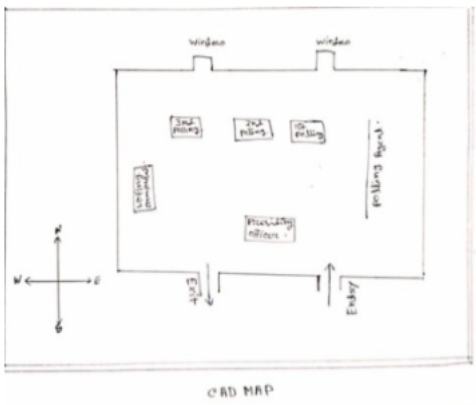

নিৰ্বাচক পঞ্জীয়ন বিষয়াৰ স্বাক্ষৰ

Nazri Naksha

Google Map View

Polling Station Building Front View

ভোটগ্রহন কেন্দ্ৰৰ সন্মুখৰ দৃশ্য

Cad View

Key MAP View

<p>R 1 DLQ1068297</p> <p>নাম : তাহিদুল ইছলাম পিতাৰ নাম: চুলতান নবী ঘৰ নং : ৭৫ বয়স : 62 লিঙ্গ : পুৰুষ</p> <p>ফটো উপলব্ধ</p>	<p># 2 DLQ1528070</p> <p>নাম : আজিবুৰ বহমান পিতাৰ নাম: চুলতান নবী ঘৰ নং : ৭৫ বয়স : 38 লিঙ্গ : পুৰুষ</p> <p>ফটো উপলব্ধ</p>	<p># 3 DLQ1527931</p> <p>নাম : নাজিমা বেগম স্বামীৰ নাম: আজিবুৰ বহমান ঘৰ নং : ৭৫ বয়স : 35 লিঙ্গ : মহিলা</p> <p>ফটো উপলব্ধ</p>
<p># 4 DLQ1527964</p> <p>নাম : বাশিদা খাতুন স্বামীৰ নাম: ছাফিকুল ইছলাম ঘৰ নং : ৭৫ বয়স : 35 লিঙ্গ : মহিলা</p> <p>ফটো উপলব্ধ</p>	<p># 5 ROM0204362</p> <p>নাম : তৈয়বুৰ বহমান পিতাৰ নাম: মজিবুৰ বহমান ঘৰ নং : 75 ক বয়স : 24 লিঙ্গ : পুৰুষ</p> <p>ফটো উপলব্ধ</p>	<p># 6 ROM0204438</p> <p>নাম : শাৰিফা খাতুন স্বামীৰ নাম: মিৰাজুল হক ঘৰ নং : 75 ক বয়স : 24 লিঙ্গ : মহিলা</p> <p>ফটো উপলব্ধ</p>
<p># 7 DLQ1068300</p> <p>নাম : মজিবুৰ বহমান পিতাৰ নাম: চুলতান নবী ঘৰ নং : 75 ক বয়স : 52 লিঙ্গ : পুৰুষ</p> <p>ফটো উপলব্ধ</p>	<p># 8 DLQ1068311</p> <p>নাম : হাছেনা খাতুন স্বামীৰ নাম: মজিবুৰ বহমান ঘৰ নং : 75 ক বয়স : 51 লিঙ্গ : মহিলা</p> <p>ফটো উপলব্ধ</p>	<p># 9 DLQ0297747</p> <p>নাম : মিৰাজুল হক পিতাৰ নাম: মজিবুৰ বহমান ঘৰ নং : 75 ক বয়স : 28 লিঙ্গ : পুৰুষ</p> <p>ফটো উপলব্ধ</p>
<p># 10 DLQ1561489</p> <p>নাম : ইনামুল হক পিতাৰ নাম: মজিবুৰ বহমান ঘৰ নং : 75 ক বয়স : 24 লিঙ্গ : পুৰুষ</p> <p>ফটো উপলব্ধ</p>	<p># 11 DLQ1068322</p> <p>নাম : হবিবুৰ বহমান পিতাৰ নাম: চুলতান নবী ঘৰ নং : 75 খ বয়স : 52 লিঙ্গ : পুৰুষ</p> <p>ফটো উপলব্ধ</p>	<p># 12 DLQ1068333</p> <p>নাম : সমতা খাতুন স্বামীৰ নাম: হবিবুৰ বহমান ঘৰ নং : 75 খ বয়স : 45 লিঙ্গ : মহিলা</p> <p>ফটো উপলব্ধ</p>
<p># 13 DLQ0297937</p> <p>নাম : শিৰাজুল ইছলাম পিতাৰ নাম: হবিবুৰ বহমান ঘৰ নং : 75 খ বয়স : 28 লিঙ্গ : পুৰুষ</p> <p>ফটো উপলব্ধ</p>	<p># 14 DLQ0475384</p> <p>নাম : নাছিমা খাতুন স্বামীৰ নাম: শিৰাজুল ইছলাম ঘৰ নং : 75 খ বয়স : 26 লিঙ্গ : মহিলা</p> <p>ফটো উপলব্ধ</p>	<p># 15 ROM0020123</p> <p>নাম : ইজাজুল ইছলাম পিতাৰ নাম: হবিবুৰ বহমান ঘৰ নং : 75 খ বয়স : 22 লিঙ্গ : পুৰুষ</p> <p>ফটো উপলব্ধ</p>
<p># 16 DLQ1068275</p> <p>নাম : নুৰুল ইছলাম পিতাৰ নাম: চুলতান নবী ঘৰ নং : 75 গ বয়স : 66 লিঙ্গ : পুৰুষ</p> <p>ফটো উপলব্ধ</p>	<p># 17 DLQ1068286</p> <p>নাম : ছালেহা খাতুন স্বামীৰ নাম: নুৰুল ইছলাম ঘৰ নং : 75 গ বয়স : 56 লিঙ্গ : মহিলা</p> <p>ফটো উপলব্ধ</p>	<p># 18 ROM0071266</p> <p>নাম : মফিদুল ইছলাম পিতাৰ নাম: নুৰুল ইছলাম ঘৰ নং : 75 গ বয়স : 23 লিঙ্গ : পুৰুষ</p> <p>ফটো উপলব্ধ</p>
<p># 19 ROM0158048</p> <p>নাম : জচমিনা খাতুন স্বামীৰ নাম: মফিদুল ইছলাম ঘৰ নং : 75 গ বয়স : 23 লিঙ্গ : মহিলা</p> <p>ফটো উপলব্ধ</p>	<p># 20 DLQ0559542</p> <p>নাম : আচমিনা বেগম স্বামীৰ নাম: আশাদুল ইছলাম ঘৰ নং : 75 ঘ বয়স : 27 লিঙ্গ : মহিলা</p> <p>ফটো উপলব্ধ</p>	<p># 21 DLQ0297929</p> <p>নাম : আশাদুল ইছলাম পিতাৰ নাম: নুৰুল ইছলাম ঘৰ নং : 75 ঘ বয়স : 28 লিঙ্গ : পুৰুষ</p> <p>ফটো উপলব্ধ</p>
<p># 22 DLQ0559948</p> <p>নাম : মোজাহিদুল ইছলাম পিতাৰ নাম: নুৰুল ইছলাম ঘৰ নং : 75 ঙ বয়স : 26 লিঙ্গ : পুৰুষ</p> <p>ফটো উপলব্ধ</p>	<p># 23 ROM0158055</p> <p>নাম : জেছমিনা বেগম স্বামীৰ নাম: মোজাহিদুল ইছলাম ঘৰ নং : 75 ঙ বয়স : 23 লিঙ্গ : মহিলা</p> <p>ফটো উপলব্ধ</p>	<p># 24 DLQ1068355</p> <p>নাম : হামেদা খাতুন স্বামীৰ নাম: ছাফিৰ উদ্দিন ঘৰ নং : ৭৬ বয়স : 82 লিঙ্গ : মহিলা</p> <p>ফটো উপলব্ধ</p>
<p># 25 DLQ1068366</p> <p>নাম : আব্দুৰ শাহিদ পিতাৰ নাম: ছাফিৰ উদ্দিন ঘৰ নং : ৭৬ বয়স : 64 লিঙ্গ : পুৰুষ</p> <p>ফটো উপলব্ধ</p>	<p># 26 DLQ1068377</p> <p>নাম : খুৰ্শিদ মিঞা পিতাৰ নাম: ছাফিৰ উদ্দিন ঘৰ নং : ৭৬ বয়স : 62 লিঙ্গ : পুৰুষ</p> <p>ফটো উপলব্ধ</p>	<p># 27 DLQ1068388</p> <p>নাম : ছালেহা খাতুন স্বামীৰ নাম: খুৰ্শিদ মিঞা ঘৰ নং : ৭৬ বয়স : 57 লিঙ্গ : মহিলা</p> <p>ফটো উপলব্ধ</p>
<p># 28 DLQ1068399</p> <p>নাম : ছাইফুল ইছলাম পিতাৰ নাম: ছাফিৰ উদ্দিন ঘৰ নং : 76 ক বয়স : 56 লিঙ্গ : পুৰুষ</p> <p>ফটো উপলব্ধ</p>	<p># 29 DLQ1068402</p> <p>নাম : ফুল বান স্বামীৰ নাম: ছাইফুল ইছলাম ঘৰ নং : 76 ক বয়স : 50 লিঙ্গ : মহিলা</p> <p>ফটো উপলব্ধ</p>	<p># 30 DLQ1068413</p> <p>নাম : বফিকুল ইছলাম পিতাৰ নাম: ছাফিৰ উদ্দিন ঘৰ নং : 76 খ বয়স : 50 লিঙ্গ : পুৰুষ</p> <p>ফটো উপলব্ধ</p>