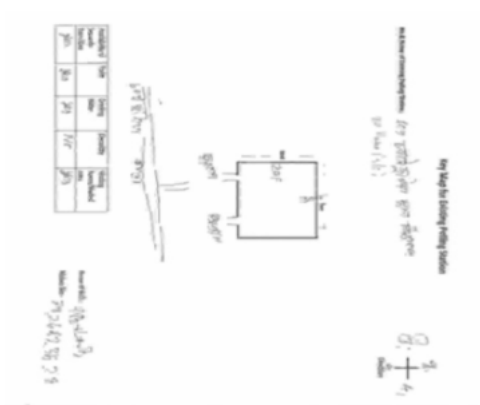

নিৰ্বাচক পঞ্জীয়ন বিষয়াৰ স্বাক্ষৰ

Nazri Naksha

Google Map View

Polling Station Building Front View

ভোটগ্ৰহন কেন্দ্ৰৰ সন্মুখৰ দৃশ্য

Cad View

Key MAP View

<p>S 1 DLQ0288704</p> <p>নাম : আনাৰুল ইছলাম পিতাৰ নাম : মজিবুৰ রহমান ঘৰ নং : 11 বয়স : 26 লিঙ্গ : পুৰুষ</p> <p>ফটো উপলব্ধ</p>	<p>S 2 ROM0127803</p> <p>নাম : আৰিফুল ইছলাম পিতাৰ নাম : লালি মিত্ৰ ঘৰ নং : 32 বয়স : 24 লিঙ্গ : পুৰুষ</p> <p>ফটো উপলব্ধ</p>	<p>3 DLQ1078531</p> <p>নাম : নুৰুল হক পিতাৰ নাম : জালাল উদ্দিন ঘৰ নং : ৮৮ বয়স : 62 লিঙ্গ : পুৰুষ</p> <p>ফটো উপলব্ধ</p>
<p>4 DLQ1078542</p> <p>নাম : জামেনা খাতুন স্বামীৰ নাম : নুৰুল হক ঘৰ নং : ৮৮ বয়স : 55 লিঙ্গ : মহিলা</p> <p>ফটো উপলব্ধ</p>	<p>5 DLQ1078508</p> <p>নাম : বৰফিকুল ইছলাম পিতাৰ নাম : শিৰাজুল ইছলাম ঘৰ নং : ৮৮ বয়স : 42 লিঙ্গ : পুৰুষ</p> <p>ফটো উপলব্ধ</p>	<p>S 6 DLQ1078519</p> <p>নাম : হনুফা খাতুন স্বামীৰ নাম : বৰফিকুল ইছলাম ঘৰ নং : ৮৮ বয়স : 39 লিঙ্গ : মহিলা</p> <p>ফটো উপলব্ধ</p>
<p>7 DLQ1083507</p> <p>নাম : জিয়াবুৰ রহমান পিতাৰ নাম : নুৰুল হক ঘৰ নং : ৮৮ বয়স : 31 লিঙ্গ : পুৰুষ</p> <p>ফটো উপলব্ধ</p>	<p>8 DLQ0606798</p> <p>নাম : মমতাজ বেগম স্বামীৰ নাম : জিয়াবুৰ রহমান ঘৰ নং : ৮৮ বয়স : 25 লিঙ্গ : মহিলা</p> <p>ফটো উপলব্ধ</p>	<p>9 ROM0017301</p> <p>নাম : আব্দুল সুবান পিতাৰ নাম : শুকুৰ মাহমুদ ঘৰ নং : ৮৮ বয়স : 57 লিঙ্গ : পুৰুষ</p> <p>ফটো উপলব্ধ</p>
<p>10 DLQ1083143</p> <p>নাম : মালেকা খাতুন পিতাৰ নাম : শিৰাজুল ইছলাম ঘৰ নং : ৮৮ বয়স : 30 লিঙ্গ : মহিলা</p> <p>ফটো উপলব্ধ</p>	<p>11 ROM0091470</p> <p>নাম : মিনাৰা বেগম পিতাৰ নাম : আব্দুল সুবান ঘৰ নং : ৮৮ বয়স : 29 লিঙ্গ : মহিলা</p> <p>ফটো উপলব্ধ</p>	<p>12 ROM0091512</p> <p>নাম : হেফজুৰ রহমান পিতাৰ নাম : আব্দুল সুবান ঘৰ নং : ৮৮ বয়স : 24 লিঙ্গ : পুৰুষ</p> <p>ফটো উপলব্ধ</p>
<p>13 ROM0091538</p> <p>নাম : রাজিবুৰ রহমান পিতাৰ নাম : আব্দুল সুবান ঘৰ নং : ৮৮ বয়স : 23 লিঙ্গ : পুৰুষ</p> <p>ফটো উপলব্ধ</p>	<p>14 DLQ1078520</p> <p>নাম : ছালিমা খাতুন পিতাৰ নাম : শিৰাজুল ইছলাম ঘৰ নং : ৮৮ বয়স : 38 লিঙ্গ : মহিলা</p> <p>ফটো উপলব্ধ</p>	<p>15 DLQ0612317</p> <p>নাম : মনজমা খাতুন স্বামীৰ নাম : মুফিজুল ইছলাম ঘৰ নং : ৮৮ বয়স : 29 লিঙ্গ : মহিলা</p> <p>ফটো উপলব্ধ</p>
<p>16 DLQ0166769</p> <p>নাম : মুফিজুল ইছলাম পিতাৰ নাম : নুৰুল হক ঘৰ নং : ৮৮ বয়স : 28 লিঙ্গ : পুৰুষ</p> <p>ফটো উপলব্ধ</p>	<p>17 DLQ0603381</p> <p>নাম : বেদৱান ইছলাম পিতাৰ নাম : শিৰাজুল ইছলাম ঘৰ নং : ৮৮ বয়স : 25 লিঙ্গ : পুৰুষ</p> <p>ফটো উপলব্ধ</p>	<p>18 DLQ0527689</p> <p>নাম : মৰজিনা খাতুন পিতাৰ নাম : শিৰাজুল ইছলাম ঘৰ নং : ৮৮ বয়স : 25 লিঙ্গ : মহিলা</p> <p>ফটো উপলব্ধ</p>
<p>19 DLQ1078553</p> <p>নাম : আব্দুল জলিল পিতাৰ নাম : আব্দুল বেজ্জাক ঘৰ নং : ৮৯ বয়স : 64 লিঙ্গ : পুৰুষ</p> <p>ফটো উপলব্ধ</p>	<p>20 DLQ1078564</p> <p>নাম : জাহেৰা খাতুন স্বামীৰ নাম : আব্দুল জলিল ঘৰ নং : ৮৯ বয়স : 57 লিঙ্গ : মহিলা</p> <p>ফটো উপলব্ধ</p>	<p>21 DLQ1078575</p> <p>নাম : শুকুৰ আলী পিতাৰ নাম : আব্দুল বেজ্জাক ঘৰ নং : ৮৯ বয়স : 53 লিঙ্গ : পুৰুষ</p> <p>ফটো উপলব্ধ</p>
<p>22 DLQ0127738</p> <p>নাম : আব্দুল হান্নান পিতাৰ নাম : আব্দুল জলিল ঘৰ নং : 89 বয়স : 31 লিঙ্গ : পুৰুষ</p> <p>ফটো উপলব্ধ</p>	<p>23 DLQ0572735</p> <p>নাম : জাইদুল ইছলাম পিতাৰ নাম : আব্দুল জলিল ঘৰ নং : ৮৯ বয়স : 24 লিঙ্গ : পুৰুষ</p> <p>ফটো উপলব্ধ</p>	<p>24 ROM0165456</p> <p>নাম : মেৰাজুল ইছলাম পিতাৰ নাম : আব্দুল জলিল ঘৰ নং : ৮৯ বয়স : 22 লিঙ্গ : পুৰুষ</p> <p>ফটো উপলব্ধ</p>
<p>25 DLQ1078600</p> <p>নাম : হাজেৰা খাতুন স্বামীৰ নাম : আব্দুল গনি ঘৰ নং : ৯০ বয়স : 80 লিঙ্গ : মহিলা</p> <p>ফটো উপলব্ধ</p>	<p>26 DLQ1078633</p> <p>নাম : হবিবুৰ রহমান পিতাৰ নাম : আব্দুল গনি ঘৰ নং : ৯০ বয়স : 44 লিঙ্গ : পুৰুষ</p> <p>ফটো উপলব্ধ</p>	<p>27 DLQ1078644</p> <p>নাম : আনজুমা খাতুন স্বামীৰ নাম : হবিবুৰ রহমান ঘৰ নং : ৯০ বয়স : 37 লিঙ্গ : মহিলা</p> <p>ফটো উপলব্ধ</p>
<p>28 DLQ1078611</p> <p>নাম : আব্দুল লতিফ পিতাৰ নাম : আব্দুল গনি ঘৰ নং : ৯১ বয়স : 55 লিঙ্গ : পুৰুষ</p> <p>ফটো উপলব্ধ</p>	<p>29 DLQ1078622</p> <p>নাম : হাফিজা খাতুন স্বামীৰ নাম : আব্দুল লতিফ ঘৰ নং : ৯১ বয়স : 48 লিঙ্গ : মহিলা</p> <p>ফটো উপলব্ধ</p>	<p>30 DLQ0376376</p> <p>নাম : হাফিজুৰ রহমান পিতাৰ নাম : আব্দুল লতিফ ঘৰ নং : ৯১ বয়স : 26 লিঙ্গ : পুৰুষ</p> <p>ফটো উপলব্ধ</p>