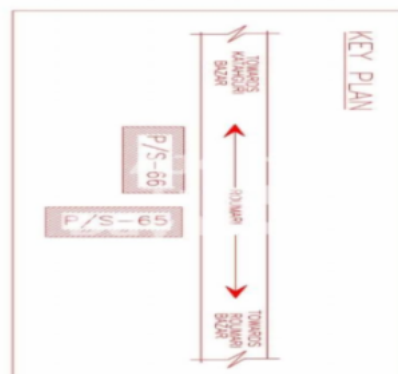

নিৰ্বাচক পঞ্জীয়ন বিষয়াৰ স্বাক্ষৰ

Nazri Naksha

Google Map View

Polling Station Building Front View

ভোটগ্ৰহন কেন্দ্ৰৰ সন্মুখৰ দৃশ্য

Cad View

Key MAP View

1 নাম : সুৰুজ আলী পিতাৰ নাম: আচান আলী ঘৰ নং : 1 বয়স : 80 লিঙ্গ : পুৰুষ	DLQ1404575 ফটো উপলব্ধ	# 2 নাম : আনোৱাৰা বেগম স্বামীৰ নাম: সুৰুজ আলী ঘৰ নং : 1 বয়স : 70 লিঙ্গ : মহিলা	DLQ1404586 ফটো উপলব্ধ	3 নাম : আব্দুল আৱাল পিতাৰ নাম: সুৰুজ আলী ঘৰ নং : 1 বয়স : 48 লিঙ্গ : পুৰুষ	DLQ1404597 ফটো উপলব্ধ
4 নাম : মকিবুৰ ৰহমান পিতাৰ নাম: সুৰুজ আলী ঘৰ নং : 1 বয়স : 45 লিঙ্গ : পুৰুষ	DLQ1404611 ফটো উপলব্ধ	5 নাম : ছাফিবজান নেছা স্বামীৰ নাম: আব্দুল আৱাল ঘৰ নং : 1 বয়স : 43 লিঙ্গ : মহিলা	DLQ1404600 ফটো উপলব্ধ	6 নাম : চাহিদা খাতুন স্বামীৰ নাম: মকিবুৰ ৰহমান ঘৰ নং : 1 বয়স : 40 লিঙ্গ : মহিলা	DLQ1404622 ফটো উপলব্ধ
# 7 নাম : দিলদাৰ হুছেইন পিতাৰ নাম: আব্দুল আৱাল ঘৰ নং : 1 বয়স : 29 লিঙ্গ : পুৰুষ	DLQ0175026 ফটো উপলব্ধ	# 8 নাম : কুহিনুৰ ইয়াচমিন স্বামীৰ নাম: দিলদাৰ হুছেইন ঘৰ নং : 1 বয়স : 27 লিঙ্গ : মহিলা	ROM0113878 ফটো উপলব্ধ	9 নাম : সাহিদুল ইছলাম পিতাৰ নাম: মকিবুৰ ৰহমান ঘৰ নং : 1 বয়স : 22 লিঙ্গ : পুৰুষ	ROM0123489 ফটো উপলব্ধ
10 নাম : আনজাৰ হুছেইন পিতাৰ নাম: আব্দুল আওৱাল ঘৰ নং : 1 বয়স : 22 লিঙ্গ : পুৰুষ	ROM0212928 ফটো উপলব্ধ	11 নাম : মোছলিম উদ্দিন পিতাৰ নাম: আহচান আলী ঘৰ নং : 2 বয়স : 65 লিঙ্গ : পুৰুষ	DLQ1404633 ফটো উপলব্ধ	12 নাম : নুৰজাহান খাতুন স্বামীৰ নাম: মোছলিম উদ্দিন ঘৰ নং : 2 বয়স : 56 লিঙ্গ : মহিলা	DLQ1404644 ফটো উপলব্ধ
13 নাম : নুৰ ইছলাম পিতাৰ নাম: মোছলিম উদ্দিন ঘৰ নং : 2 বয়স : 39 লিঙ্গ : পুৰুষ	DLQ1404655 ফটো উপলব্ধ	# 14 নাম : মিৰাজুল ইছলাম পিতাৰ নাম: মোছলেম উদ্দিন ঘৰ নং : 02 বয়স : 33 লিঙ্গ : পুৰুষ	DLQ0175117 ফটো উপলব্ধ	15 নাম : মফিদুল ইছলাম পিতাৰ নাম: মোছলেম উদ্দিন ঘৰ নং : 02 বয়স : 31 লিঙ্গ : পুৰুষ	DLQ0175158 ফটো উপলব্ধ
#2 16 নাম : এলিজা খাতুন স্বামীৰ নাম: নুৰ ইছলাম ঘৰ নং : 2 বয়স : 33 লিঙ্গ : মহিলা	DLQ0297333 ফটো উপলব্ধ	# 17 নাম : আছমিনা বেগম স্বামীৰ নাম: মিৰাজুল ইছলাম ঘৰ নং : 2 বয়স : 25 লিঙ্গ : মহিলা	DLQ0600767 ফটো উপলব্ধ	18 নাম : ছোহানা খাতুন স্বামীৰ নাম: মফিদুল ইছলাম ঘৰ নং : 2 বয়স : 23 লিঙ্গ : মহিলা	DLQ0455857 ফটো উপলব্ধ
# 19 নাম : ছুফিয়া খাতুন স্বামীৰ নাম: কদুছ আলী ঘৰ নং : 0 বয়স : 61 লিঙ্গ : মহিলা	DLQ1404677 ফটো উপলব্ধ	# 20 নাম : ছুফিৰ উদ্দিন পিতাৰ নাম: কদুছ আলী ঘৰ নং : 0 বয়স : 24 লিঙ্গ : পুৰুষ	DLQ0356337 ফটো উপলব্ধ	21 নাম : আনোৱাৰা হুছেইন পিতাৰ নাম: কদুছ আলী ঘৰ নং : 0 বয়স : 23 লিঙ্গ : পুৰুষ	DLQ0452805 ফটো উপলব্ধ
22 নাম : আব্দুল মজিদ পিতাৰ নাম: আব্দুল হেকিম ঘৰ নং : 8 বয়স : 60 লিঙ্গ : পুৰুষ	DLQ1404688 ফটো উপলব্ধ	23 নাম : নাচিৰ উদ্দিন পিতাৰ নাম: আব্দুল মজিদ ঘৰ নং : 8 বয়স : 34 লিঙ্গ : পুৰুষ	DLQ1404713 ফটো উপলব্ধ	24 নাম : ৰাশিদা বেগম স্বামীৰ নাম: আব্দুল মজিদ ঘৰ নং : 8 বয়স : 33 লিঙ্গ : মহিলা	DLQ1415301 ফটো উপলব্ধ
25 নাম : আব্দুল মতিন পিতাৰ নাম: আব্দুল মজিদ ঘৰ নং : 8 বয়স : 31 লিঙ্গ : পুৰুষ	DLQ1404702 ফটো উপলব্ধ	26 নাম : আঞ্জমা খাতুন স্বামীৰ নাম: আব্দুল মতিন ঘৰ নং : 8 বয়স : 27 লিঙ্গ : মহিলা	DLQ0472654 ফটো উপলব্ধ	27 নাম : ছানাৰা চুলতানা বেগম স্বামীৰ নাম: নাচিৰ উদ্দিন ঘৰ নং : 8 বয়স : 26 লিঙ্গ : মহিলা	DLQ0602086 ফটো উপলব্ধ
# 28 নাম : বছিৰ উদ্দিন পিতাৰ নাম: আব্দুল মজিদ ঘৰ নং : 8 বয়স : 31 লিঙ্গ : পুৰুষ	DLQ0013069 ফটো উপলব্ধ	29 নাম : মাৰিয়ম বিবি স্বামীৰ নাম: আয়ুব আলী ঘৰ নং : 5 বয়স : 68 লিঙ্গ : মহিলা	DLQ1404746 ফটো উপলব্ধ	30 নাম : ছাইদৰ ৰহমান পিতাৰ নাম: আয়ুব আলী ঘৰ নং : 5 বয়স : 45 লিঙ্গ : পুৰুষ	DLQ1404757 ফটো উপলব্ধ