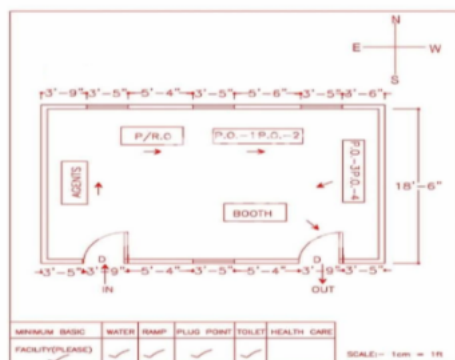

নিৰ্বাচক পঞ্জীয়ন বিষয়াৰ স্বাক্ষৰ

Nazri Naksha

Google Map View

Polling Station Building Front View

ভোটগ্ৰহন কেন্দ্ৰৰ সন্মুখৰ দৃশ্য

Cad View

Key MAP View

1 নাম : সুৰুজ আলী পিতাৰ নাম: আচান আলী ঘৰ নং : 1 বয়স : 80 লিঙ্গ : পুৰুষ	DLQ1404575 ফটো উপলব্ধ	# 2 নাম : আনোৱাৰা বেগম স্বামীৰ নাম: সুৰুজ আলী ঘৰ নং : 1 বয়স : 70 লিঙ্গ : মহিলা	DLQ1404586 ফটো উপলব্ধ	3 নাম : আব্দুল আৱাল পিতাৰ নাম: সুৰুজ আলী ঘৰ নং : 1 বয়স : 48 লিঙ্গ : পুৰুষ	DLQ1404597 ফটো উপলব্ধ
4 নাম : মকিবুৰ ৰহমান পিতাৰ নাম: সুৰুজ আলী ঘৰ নং : 1 বয়স : 45 লিঙ্গ : পুৰুষ	DLQ1404611 ফটো উপলব্ধ	5 নাম : ছাফিবজান নেছা স্বামীৰ নাম: আব্দুল আৱাল ঘৰ নং : 1 বয়স : 43 লিঙ্গ : মহিলা	DLQ1404600 ফটো উপলব্ধ	6 নাম : চাহিদা খাতুন স্বামীৰ নাম: মকিবুৰ ৰহমান ঘৰ নং : 1 বয়স : 40 লিঙ্গ : মহিলা	DLQ1404622 ফটো উপলব্ধ
# 7 নাম : দিলদাৰ হুছেইন পিতাৰ নাম: আব্দুল আৱাল ঘৰ নং : 1 বয়স : 29 লিঙ্গ : পুৰুষ	DLQ0175026 ফটো উপলব্ধ	# 8 নাম : কুহিনুৰ ইয়াচমিন স্বামীৰ নাম: দিলদাৰ হুছেইন ঘৰ নং : 1 বয়স : 27 লিঙ্গ : মহিলা	ROM0113878 ফটো উপলব্ধ	9 নাম : সাহিদুল ইছলাম পিতাৰ নাম: মকিবুৰ ৰহমান ঘৰ নং : 1 বয়স : 22 লিঙ্গ : পুৰুষ	ROM0123489 ফটো উপলব্ধ
10 নাম : আনজাৰ হুছেইন পিতাৰ নাম: আব্দুল আওৱাল ঘৰ নং : 1 বয়স : 22 লিঙ্গ : পুৰুষ	ROM0212928 ফটো উপলব্ধ	11 নাম : মোছলিম উদ্দিন পিতাৰ নাম: আহচান আলী ঘৰ নং : 2 বয়স : 65 লিঙ্গ : পুৰুষ	DLQ1404633 ফটো উপলব্ধ	12 নাম : নুৰজাহান খাতুন স্বামীৰ নাম: মোছলিম উদ্দিন ঘৰ নং : 2 বয়স : 56 লিঙ্গ : মহিলা	DLQ1404644 ফটো উপলব্ধ
13 নাম : নুৰ ইছলাম পিতাৰ নাম: মোছলিম উদ্দিন ঘৰ নং : 2 বয়স : 39 লিঙ্গ : পুৰুষ	DLQ1404655 ফটো উপলব্ধ	# 14 নাম : মিৰাজুল ইছলাম পিতাৰ নাম: মোছলেম উদ্দিন ঘৰ নং : 02 বয়স : 33 লিঙ্গ : পুৰুষ	DLQ0175117 ফটো উপলব্ধ	15 নাম : মফিদুল ইছলাম পিতাৰ নাম: মোছলেম উদ্দিন ঘৰ নং : 02 বয়স : 31 লিঙ্গ : পুৰুষ	DLQ0175158 ফটো উপলব্ধ
#2 16 নাম : এলিজা খাতুন স্বামীৰ নাম: নুৰ ইছলাম ঘৰ নং : 2 বয়স : 33 লিঙ্গ : মহিলা	DLQ0297333 ফটো উপলব্ধ	# 17 নাম : আছমিনা বেগম স্বামীৰ নাম: মিৰাজুল ইছলাম ঘৰ নং : 2 বয়স : 25 লিঙ্গ : মহিলা	DLQ0600767 ফটো উপলব্ধ	18 নাম : ছোহানা খাতুন স্বামীৰ নাম: মফিদুল ইছলাম ঘৰ নং : 2 বয়স : 23 লিঙ্গ : মহিলা	DLQ0455857 ফটো উপলব্ধ
# 19 নাম : ছুফিয়া খাতুন স্বামীৰ নাম: কদুছ আলী ঘৰ নং : 0 বয়স : 61 লিঙ্গ : মহিলা	DLQ1404677 ফটো উপলব্ধ	# 20 নাম : ছুফিৰ উদ্দিন পিতাৰ নাম: কদুছ আলী ঘৰ নং : 0 বয়স : 24 লিঙ্গ : পুৰুষ	DLQ0356337 ফটো উপলব্ধ	21 নাম : আনোৱাৰা হুছেইন পিতাৰ নাম: কদুছ আলী ঘৰ নং : 0 বয়স : 23 লিঙ্গ : পুৰুষ	DLQ0452805 ফটো উপলব্ধ
22 নাম : আব্দুল মজিদ পিতাৰ নাম: আব্দুল হেকিম ঘৰ নং : 8 বয়স : 60 লিঙ্গ : পুৰুষ	DLQ1404688 ফটো উপলব্ধ	23 নাম : নাচিৰ উদ্দিন পিতাৰ নাম: আব্দুল মজিদ ঘৰ নং : 8 বয়স : 34 লিঙ্গ : পুৰুষ	DLQ1404713 ফটো উপলব্ধ	24 নাম : ৰাশিদা বেগম স্বামীৰ নাম: আব্দুল মজিদ ঘৰ নং : 8 বয়স : 33 লিঙ্গ : মহিলা	DLQ1415301 ফটো উপলব্ধ
25 নাম : আব্দুল মতিন পিতাৰ নাম: আব্দুল মজিদ ঘৰ নং : 8 বয়স : 31 লিঙ্গ : পুৰুষ	DLQ1404702 ফটো উপলব্ধ	26 নাম : আঞ্জমা খাতুন স্বামীৰ নাম: আব্দুল মতিন ঘৰ নং : 8 বয়স : 27 লিঙ্গ : মহিলা	DLQ0472654 ফটো উপলব্ধ	27 নাম : ছানাৰা চুলতানা বেগম স্বামীৰ নাম: নাচিৰ উদ্দিন ঘৰ নং : 8 বয়স : 26 লিঙ্গ : মহিলা	DLQ0602086 ফটো উপলব্ধ
# 28 নাম : বছিৰ উদ্দিন পিতাৰ নাম: আব্দুল মজিদ ঘৰ নং : 8 বয়স : 31 লিঙ্গ : পুৰুষ	DLQ0013069 ফটো উপলব্ধ	29 নাম : মাৰিয়ম বিবি স্বামীৰ নাম: আয়ুব আলী ঘৰ নং : 5 বয়স : 68 লিঙ্গ : মহিলা	DLQ1404746 ফটো উপলব্ধ	30 নাম : ছাইদৰ ৰহমান পিতাৰ নাম: আয়ুব আলী ঘৰ নং : 5 বয়স : 45 লিঙ্গ : পুৰুষ	DLQ1404757 ফটো উপলব্ধ