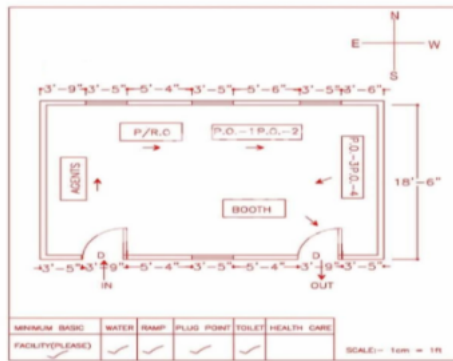

নিৰ্বাচক পঞ্জীয়ন বিষয়াৰ স্বাক্ষৰ

Nazri Naksha

Google Map View

Polling Station Building Front View

ভোটগ্ৰহন কেন্দ্ৰৰ সন্মুখৰ দৃশ্য

Cad View

Key MAP View

1 নাম : নূৰুল ইছলাম পিতাৰ নাম: হাফিজ উদ্দিন চৰকাৰ ঘৰ নং : ১০১ বয়স : 84 লিঙ্গ : পুৰুষ	DLQ1409912 ফটো উপলব্ধ	2 নাম : ছাহেৰা খাতুন স্বামীৰ নাম: গিয়াছ উদ্দিন আইমেদ ঘৰ নং : ১০১ বয়স : 64 লিঙ্গ : মহিলা	DLQ1409854 ফটো উপলব্ধ	3 নাম : মাজনা বেগম পিতাৰ নাম: গিয়াছ উদ্দিন ঘৰ নং : ১০১ বয়স : 38 লিঙ্গ : মহিলা	DLQ1539817 ফটো উপলব্ধ
4 নাম : মজিনা বেগম চৰকাৰ পিতাৰ নাম: মৃত গিয়াছ উদ্দিন চৰকাৰ ঘৰ নং : ১০১ বয়স : 35 লিঙ্গ : মহিলা	DLQ0298232 ফটো উপলব্ধ	5 নাম : চামচুৰ নেহাৰ পিতাৰ নাম: গিয়াছ উদ্দিন ঘৰ নং : ১০১ বয়স : 34 লিঙ্গ : মহিলা	DLQ1539908 ফটো উপলব্ধ	6 নাম : মুকচিনা চৰকাৰ পিতাৰ নাম: মৃত গিয়াছ উদ্দিন ঘৰ নং : ১০১ বয়স : 29 লিঙ্গ : মহিলা	DLQ0297440 ফটো উপলব্ধ
7 নাম : হাফিজুৰ চৰকাৰ পিতাৰ নাম: গিয়াছ উদ্দিন আইমেদ ঘৰ নং : ১০১ বয়স : 26 লিঙ্গ : পুৰুষ	DLQ0346619 ফটো উপলব্ধ	8 নাম : নূৰন নেহাৰ স্বামীৰ নাম: হাফিজুৰ চৰকাৰ ঘৰ নং : ১০১ বয়স : 22 লিঙ্গ : মহিলা	ROM0200568 ফটো উপলব্ধ	9 নাম : মহিদুল ইছলাম পিতাৰ নাম: গিয়াছ উদ্দিন উদ্দিন ঘৰ নং : ১০১ ক বয়স : 42 লিঙ্গ : পুৰুষ	DLQ1409865 ফটো উপলব্ধ
10 নাম : হাছলিমা খাতুন স্বামীৰ নাম: মফিদুল ইছলাম চৰকাৰ ঘৰ নং : 101 ক বয়স : 38 লিঙ্গ : মহিলা	DLQ1405498 ফটো উপলব্ধ	11 নাম : আজিমন নেছা পিতাৰ নাম: ছোলেমান আলী চৌধুৰী ঘৰ নং : ১০২ বয়স : 41 লিঙ্গ : মহিলা	DLQ1409945 ফটো উপলব্ধ	12 নাম : ছাহজাহান আলী পিতাৰ নাম: ছোলেমান আলী চৌধুৰী ঘৰ নং : ১০২ বয়স : 39 লিঙ্গ : পুৰুষ	DLQ1409956 ফটো উপলব্ধ
13 নাম : জায়দা খাতুন স্বামীৰ নাম: ছাহজাহান আলী ঘৰ নং : ১০২ বয়স : 39 লিঙ্গ : মহিলা	DLQ1409978 ফটো উপলব্ধ	14 নাম : চুৰেব আলী পিতাৰ নাম: চুলেমান আলী ঘৰ নং : ১০২ বয়স : 35 লিঙ্গ : পুৰুষ	DLQ0547356 ফটো উপলব্ধ	15 নাম : খাদিজা খাতুন স্বামীৰ নাম: চুৰেব আলী ঘৰ নং : 102 বয়স : 33 লিঙ্গ : মহিলা	DLQ1278076 ফটো উপলব্ধ
16 নাম : তাছলিমা খাতুন স্বামীৰ নাম: ছেয়দ আলী চৌধুৰী ঘৰ নং : ১০২ বয়স : 25 লিঙ্গ : মহিলা	DLQ0594499 ফটো উপলব্ধ	17 নাম : আনিচুল হক চৌধুৰী পিতাৰ নাম: ছাহজাহান আলী ঘৰ নং : ১০২ বয়স : 19 লিঙ্গ : পুৰুষ	ROM0221655 ফটো উপলব্ধ	18 নাম : নজৰুল ইছলাম পিতাৰ নাম: হাফিজ উদ্দিন চৰকাৰ ঘৰ নং : ১০৩ বয়স : 63 লিঙ্গ : পুৰুষ	DLQ1409989 ফটো উপলব্ধ
19 নাম : বিবি হাওৱা স্বামীৰ নাম: নজৰুল ইছলাম ঘৰ নং : ১০৩ বয়স : 56 লিঙ্গ : মহিলা	DLQ1409990 ফটো উপলব্ধ	20 নাম : অমিনুল ইছলাম পিতাৰ নাম: নজৰুল ইছলাম ঘৰ নং : ১০৩ বয়স : 25 লিঙ্গ : পুৰুষ	DLQ1294222 ফটো উপলব্ধ	21 নাম : জহুৰা খাতুন স্বামীৰ নাম: আব্দুল মজিদ ঘৰ নং : ১০৪ বয়স : 49 লিঙ্গ : মহিলা	DLQ1410088 ফটো উপলব্ধ
22 নাম : ছাহেৰা খাতুন স্বামীৰ নাম: আলাল উদ্দিন ঘৰ নং : ১০৫ বয়স : 75 লিঙ্গ : মহিলা	DLQ1410102 ফটো উপলব্ধ	23 নাম : আমেনা খাতুন স্বামীৰ নাম: নেকবৰ আলী ঘৰ নং : ১০৫ বয়স : 52 লিঙ্গ : মহিলা	DLQ1410168 ফটো উপলব্ধ	24 নাম : আইনুল হক পিতাৰ নাম: আলাল উদ্দিন ঘৰ নং : ১০৫ বয়স : 46 লিঙ্গ : পুৰুষ	DLQ1410135 ফটো উপলব্ধ
25 নাম : মাইনুল হক পিতাৰ নাম: আলাল উদ্দিন ঘৰ নং : ১০৫ বয়স : 45 লিঙ্গ : পুৰুষ	DLQ0546903 ফটো উপলব্ধ	26 নাম : মজিনা বেগম স্বামীৰ নাম: আইনুল হক ঘৰ নং : ১০৫ বয়স : 40 লিঙ্গ : মহিলা	DLQ1410146 ফটো উপলব্ধ	27 নাম : মাছুমা খাতুন অন্যান্য: মাইনুল হক ঘৰ নং : ১০৫ বয়স : 40 লিঙ্গ : মহিলা	DLQ1410124 ফটো উপলব্ধ
28 নাম : বশিদুল ইছলাম পিতাৰ নাম: নেকবৰ আলী ঘৰ নং : ১০৫ বয়স : 25 লিঙ্গ : পুৰুষ	DLQ0611426 ফটো উপলব্ধ	# 29 নাম : নূৰ ইছলাম পিতাৰ নাম: মোহাম্মদ আলী ঘৰ নং : 106 বয়স : 55 লিঙ্গ : পুৰুষ	DLQ1410204 ফটো উপলব্ধ	# 30 নাম : ৰয়মন নেছা স্বামীৰ নাম: নূৰ ইছলাম ঘৰ নং : 105 ও বয়স : 48 লিঙ্গ : মহিলা	DLQ1410215 ফটো উপলব্ধ