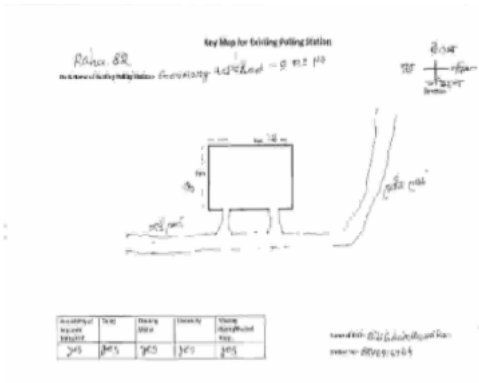

নিৰ্বাচক পঞ্জীয়ন বিষয়াৰ স্বাক্ষৰ

Nazri Naksha

Google Map View

Polling Station Building Front View

ভোটগ্ৰহন কেন্দ্ৰৰ সন্মুখৰ দৃশ্য

Cad View

Key MAP View

1 নাম : নূৰুল ইছলাম পিতাৰ নাম: হাফিজ উদ্দিন চৰকাৰ ঘৰ নং : ১০১ বয়স : 84 লিঙ্গ : পুৰুষ	DLQ1409912 ফটো উপলব্ধ	2 নাম : ছাহেৰা খাতুন স্বামীৰ নাম: গিয়াছ উদ্দিন আইমেদ ঘৰ নং : ১০১ বয়স : 64 লিঙ্গ : মহিলা	DLQ1409854 ফটো উপলব্ধ	3 নাম : মাজনা বেগম পিতাৰ নাম: গিয়াছ উদ্দিন ঘৰ নং : ১০১ বয়স : 38 লিঙ্গ : মহিলা	DLQ1539817 ফটো উপলব্ধ
4 নাম : মজিনা বেগম চৰকাৰ পিতাৰ নাম: মৃত গিয়াছ উদ্দিন চৰকাৰ ঘৰ নং : ১০১ বয়স : 35 লিঙ্গ : মহিলা	DLQ0298232 ফটো উপলব্ধ	5 নাম : চামচুৰ নেহাৰ পিতাৰ নাম: গিয়াছ উদ্দিন ঘৰ নং : ১০১ বয়স : 34 লিঙ্গ : মহিলা	DLQ1539908 ফটো উপলব্ধ	6 নাম : মুকচিনা চৰকাৰ পিতাৰ নাম: মৃত গিয়াছ উদ্দিন ঘৰ নং : ১০১ বয়স : 29 লিঙ্গ : মহিলা	DLQ0297440 ফটো উপলব্ধ
7 নাম : হাফিজুৰ চৰকাৰ পিতাৰ নাম: গিয়াছ উদ্দিন আইমেদ ঘৰ নং : ১০১ বয়স : 26 লিঙ্গ : পুৰুষ	DLQ0346619 ফটো উপলব্ধ	8 নাম : নূৰন নেহাৰ স্বামীৰ নাম: হাফিজুৰ চৰকাৰ ঘৰ নং : ১০১ বয়স : 22 লিঙ্গ : মহিলা	ROM0200568 ফটো উপলব্ধ	9 নাম : মহিদুল ইছলাম পিতাৰ নাম: গিয়াছ উদ্দিন উদ্দিন ঘৰ নং : ১০১ ক বয়স : 42 লিঙ্গ : পুৰুষ	DLQ1409865 ফটো উপলব্ধ
10 নাম : হাছলিমা খাতুন স্বামীৰ নাম: মফিদুল ইছলাম চৰকাৰ ঘৰ নং : 101 ক বয়স : 38 লিঙ্গ : মহিলা	DLQ1405498 ফটো উপলব্ধ	11 নাম : আজিমন নেছা পিতাৰ নাম: ছোলেমান আলী চৌধুৰী ঘৰ নং : ১০২ বয়স : 41 লিঙ্গ : মহিলা	DLQ1409945 ফটো উপলব্ধ	12 নাম : ছাহজাহান আলী পিতাৰ নাম: ছোলেমান আলী চৌধুৰী ঘৰ নং : ১০২ বয়স : 39 লিঙ্গ : পুৰুষ	DLQ1409956 ফটো উপলব্ধ
13 নাম : জায়দা খাতুন স্বামীৰ নাম: ছাহজাহান আলী ঘৰ নং : ১০২ বয়স : 39 লিঙ্গ : মহিলা	DLQ1409978 ফটো উপলব্ধ	14 নাম : চুৰেব আলী পিতাৰ নাম: চুলেমান আলী ঘৰ নং : ১০২ বয়স : 35 লিঙ্গ : পুৰুষ	DLQ0547356 ফটো উপলব্ধ	15 নাম : খাদিজা খাতুন স্বামীৰ নাম: চুৰেব আলী ঘৰ নং : 102 বয়স : 33 লিঙ্গ : মহিলা	DLQ1278076 ফটো উপলব্ধ
16 নাম : তাছলিমা খাতুন স্বামীৰ নাম: ছেয়দ আলী চৌধুৰী ঘৰ নং : ১০২ বয়স : 25 লিঙ্গ : মহিলা	DLQ0594499 ফটো উপলব্ধ	17 নাম : আনিচুল হক চৌধুৰী পিতাৰ নাম: ছাহজাহান আলী ঘৰ নং : ১০২ বয়স : 19 লিঙ্গ : পুৰুষ	ROM0221655 ফটো উপলব্ধ	18 নাম : নজৰুল ইছলাম পিতাৰ নাম: হাফিজ উদ্দিন চৰকাৰ ঘৰ নং : ১০৩ বয়স : 63 লিঙ্গ : পুৰুষ	DLQ1409989 ফটো উপলব্ধ
19 নাম : বিবি হাওৱা স্বামীৰ নাম: নজৰুল ইছলাম ঘৰ নং : ১০৩ বয়স : 56 লিঙ্গ : মহিলা	DLQ1409990 ফটো উপলব্ধ	20 নাম : অমিনুল ইছলাম পিতাৰ নাম: নজৰুল ইছলাম ঘৰ নং : ১০৩ বয়স : 25 লিঙ্গ : পুৰুষ	DLQ1294222 ফটো উপলব্ধ	21 নাম : জহুৰা খাতুন স্বামীৰ নাম: আব্দুল মজিদ ঘৰ নং : ১০৪ বয়স : 49 লিঙ্গ : মহিলা	DLQ1410088 ফটো উপলব্ধ
22 নাম : ছাহেৰা খাতুন স্বামীৰ নাম: আলাল উদ্দিন ঘৰ নং : ১০৫ বয়স : 75 লিঙ্গ : মহিলা	DLQ1410102 ফটো উপলব্ধ	23 নাম : আমেনা খাতুন স্বামীৰ নাম: নেকবৰ আলী ঘৰ নং : ১০৫ বয়স : 52 লিঙ্গ : মহিলা	DLQ1410168 ফটো উপলব্ধ	24 নাম : আইনুল হক পিতাৰ নাম: আলাল উদ্দিন ঘৰ নং : ১০৫ বয়স : 46 লিঙ্গ : পুৰুষ	DLQ1410135 ফটো উপলব্ধ
25 নাম : মাইনুল হক পিতাৰ নাম: আলাল উদ্দিন ঘৰ নং : ১০৫ বয়স : 45 লিঙ্গ : পুৰুষ	DLQ0546903 ফটো উপলব্ধ	26 নাম : মজিনা বেগম স্বামীৰ নাম: আইনুল হক ঘৰ নং : ১০৫ বয়স : 40 লিঙ্গ : মহিলা	DLQ1410146 ফটো উপলব্ধ	27 নাম : মাছুমা খাতুন অন্যান্য: মাইনুল হক ঘৰ নং : ১০৫ বয়স : 40 লিঙ্গ : মহিলা	DLQ1410124 ফটো উপলব্ধ
28 নাম : বশিদুল ইছলাম পিতাৰ নাম: নেকবৰ আলী ঘৰ নং : ১০৫ বয়স : 25 লিঙ্গ : পুৰুষ	DLQ0611426 ফটো উপলব্ধ	# 29 নাম : নূৰ ইছলাম পিতাৰ নাম: মোহাম্মদ আলী ঘৰ নং : 106 বয়স : 55 লিঙ্গ : পুৰুষ	DLQ1410204 ফটো উপলব্ধ	# 30 নাম : ৰয়মন নেছা স্বামীৰ নাম: নূৰ ইছলাম ঘৰ নং : 105 ও বয়স : 48 লিঙ্গ : মহিলা	DLQ1410215 ফটো উপলব্ধ