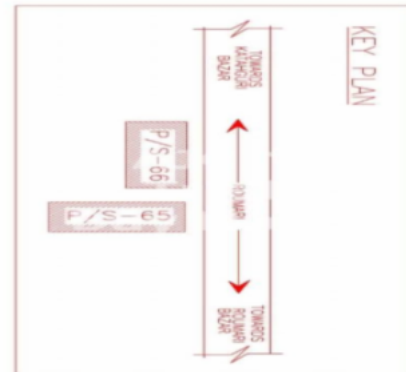

নিৰ্বাচক পঞ্জীয়ন বিষয়াৰ স্বাক্ষৰ

Nazri Naksha

Google Map View

Polling Station Building Front View

ভোটগ্ৰহন কেন্দ্ৰৰ সন্মুখৰ দৃশ্য

Cad View

Key MAP View

1 নাম : নূৰুল ইছলাম পিতাৰ নাম: হাফিজ উদ্দিন চৰকাৰ ঘৰ নং : ১০১ বয়স : 84 লিঙ্গ : পুৰুষ	DLQ1409912 ফটো উপলব্ধ	2 নাম : ছাহেৰা খাতুন স্বামীৰ নাম: গিয়াছ উদ্দিন আইমেদ ঘৰ নং : ১০১ বয়স : 64 লিঙ্গ : মহিলা	DLQ1409854 ফটো উপলব্ধ	3 নাম : মাজনা বেগম পিতাৰ নাম: গিয়াছ উদ্দিন ঘৰ নং : ১০১ বয়স : 38 লিঙ্গ : মহিলা	DLQ1539817 ফটো উপলব্ধ
4 নাম : মজিনা বেগম চৰকাৰ পিতাৰ নাম: মৃত গিয়াছ উদ্দিন চৰকাৰ ঘৰ নং : ১০১ বয়স : 35 লিঙ্গ : মহিলা	DLQ0298232 ফটো উপলব্ধ	5 নাম : চামচুৰ নেহাৰ পিতাৰ নাম: গিয়াছ উদ্দিন ঘৰ নং : ১০১ বয়স : 34 লিঙ্গ : মহিলা	DLQ1539908 ফটো উপলব্ধ	6 নাম : মুকচিনা চৰকাৰ পিতাৰ নাম: মৃত গিয়াছ উদ্দিন ঘৰ নং : ১০১ বয়স : 29 লিঙ্গ : মহিলা	DLQ0297440 ফটো উপলব্ধ
7 নাম : হাফিজুৰ চৰকাৰ পিতাৰ নাম: গিয়াছ উদ্দিন আইমেদ ঘৰ নং : ১০১ বয়স : 26 লিঙ্গ : পুৰুষ	DLQ0346619 ফটো উপলব্ধ	8 নাম : নূৰন নেহাৰ স্বামীৰ নাম: হাফিজুৰ চৰকাৰ ঘৰ নং : ১০১ বয়স : 22 লিঙ্গ : মহিলা	ROM0200568 ফটো উপলব্ধ	9 নাম : মহিদুল ইছলাম পিতাৰ নাম: গিয়াছ উদ্দিন উদ্দিন ঘৰ নং : ১০১ ক বয়স : 42 লিঙ্গ : পুৰুষ	DLQ1409865 ফটো উপলব্ধ
10 নাম : হাছলিমা খাতুন স্বামীৰ নাম: মফিদুল ইছলাম চৰকাৰ ঘৰ নং : 101 ক বয়স : 38 লিঙ্গ : মহিলা	DLQ1405498 ফটো উপলব্ধ	11 নাম : আজিমন নেছা পিতাৰ নাম: ছোলেমান আলী চৌধুৰী ঘৰ নং : ১০২ বয়স : 41 লিঙ্গ : মহিলা	DLQ1409945 ফটো উপলব্ধ	12 নাম : ছাহজাহান আলী পিতাৰ নাম: ছোলেমান আলী চৌধুৰী ঘৰ নং : ১০২ বয়স : 39 লিঙ্গ : পুৰুষ	DLQ1409956 ফটো উপলব্ধ
13 নাম : জায়দা খাতুন স্বামীৰ নাম: ছাহজাহান আলী ঘৰ নং : ১০২ বয়স : 39 লিঙ্গ : মহিলা	DLQ1409978 ফটো উপলব্ধ	14 নাম : চুৰেব আলী পিতাৰ নাম: চুলেমান আলী ঘৰ নং : ১০২ বয়স : 35 লিঙ্গ : পুৰুষ	DLQ0547356 ফটো উপলব্ধ	15 নাম : খাদিজা খাতুন স্বামীৰ নাম: চুৰেব আলী ঘৰ নং : 102 বয়স : 33 লিঙ্গ : মহিলা	DLQ1278076 ফটো উপলব্ধ
16 নাম : তাছলিমা খাতুন স্বামীৰ নাম: ছেয়দ আলী চৌধুৰী ঘৰ নং : ১০২ বয়স : 25 লিঙ্গ : মহিলা	DLQ0594499 ফটো উপলব্ধ	17 নাম : আনিচুল হক চৌধুৰী পিতাৰ নাম: ছাহজাহান আলী ঘৰ নং : ১০২ বয়স : 19 লিঙ্গ : পুৰুষ	ROM0221655 ফটো উপলব্ধ	18 নাম : নজৰুল ইছলাম পিতাৰ নাম: হাফিজ উদ্দিন চৰকাৰ ঘৰ নং : ১০৩ বয়স : 63 লিঙ্গ : পুৰুষ	DLQ1409989 ফটো উপলব্ধ
19 নাম : বিবি হাওৱা স্বামীৰ নাম: নজৰুল ইছলাম ঘৰ নং : ১০৩ বয়স : 56 লিঙ্গ : মহিলা	DLQ1409990 ফটো উপলব্ধ	20 নাম : অমিনুল ইছলাম পিতাৰ নাম: নজৰুল ইছলাম ঘৰ নং : ১০৩ বয়স : 25 লিঙ্গ : পুৰুষ	DLQ1294222 ফটো উপলব্ধ	21 নাম : জহুৰা খাতুন স্বামীৰ নাম: আব্দুল মজিদ ঘৰ নং : ১০৪ বয়স : 49 লিঙ্গ : মহিলা	DLQ1410088 ফটো উপলব্ধ
22 নাম : ছাহেৰা খাতুন স্বামীৰ নাম: আলাল উদ্দিন ঘৰ নং : ১০৫ বয়স : 75 লিঙ্গ : মহিলা	DLQ1410102 ফটো উপলব্ধ	23 নাম : আমেনা খাতুন স্বামীৰ নাম: নেকবৰ আলী ঘৰ নং : ১০৫ বয়স : 52 লিঙ্গ : মহিলা	DLQ1410168 ফটো উপলব্ধ	24 নাম : আইনুল হক পিতাৰ নাম: আলাল উদ্দিন ঘৰ নং : ১০৫ বয়স : 46 লিঙ্গ : পুৰুষ	DLQ1410135 ফটো উপলব্ধ
25 নাম : মাইনুল হক পিতাৰ নাম: আলাল উদ্দিন ঘৰ নং : ১০৫ বয়স : 45 লিঙ্গ : পুৰুষ	DLQ0546903 ফটো উপলব্ধ	26 নাম : মজিনা বেগম স্বামীৰ নাম: আইনুল হক ঘৰ নং : ১০৫ বয়স : 40 লিঙ্গ : মহিলা	DLQ1410146 ফটো উপলব্ধ	27 নাম : মাছুমা খাতুন অন্যান্য: মাইনুল হক ঘৰ নং : ১০৫ বয়স : 40 লিঙ্গ : মহিলা	DLQ1410124 ফটো উপলব্ধ
28 নাম : বশিদুল ইছলাম পিতাৰ নাম: নেকবৰ আলী ঘৰ নং : ১০৫ বয়স : 25 লিঙ্গ : পুৰুষ	DLQ0611426 ফটো উপলব্ধ	# 29 নাম : নূৰ ইছলাম পিতাৰ নাম: মোহাম্মদ আলী ঘৰ নং : 106 বয়স : 55 লিঙ্গ : পুৰুষ	DLQ1410204 ফটো উপলব্ধ	# 30 নাম : ৰয়মন নেছা স্বামীৰ নাম: নূৰ ইছলাম ঘৰ নং : 105 ও বয়স : 48 লিঙ্গ : মহিলা	DLQ1410215 ফটো উপলব্ধ