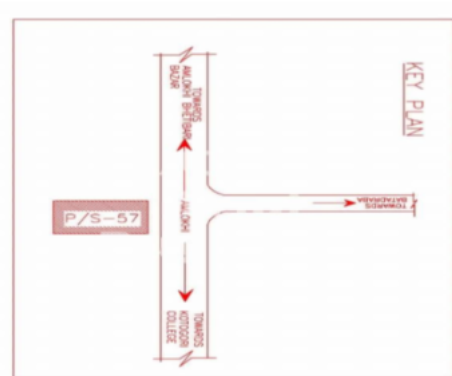

নিৰ্বাচক পঞ্জীয়ন বিষয়াৰ স্বাক্ষৰ

Nazri Naksha

Google Map View

Polling Station Building Front View

ভোটগ্ৰহন কেন্দ্ৰৰ সন্মুখৰ দৃশ্য

Cad View

Key MAP View

1 নাম : মাজেদা খাতুন স্বামীৰ নাম : আচমত আলী ঘৰ নং : ১ বয়স : 50 লিঙ্গ : মহিলা	DLQ1414604 ফটো উপলব্ধ	2 নাম : আশ্বাদ উল্লাহ পিতাৰ নাম : নুৰ হুছেইন ঘৰ নং : ১ বয়স : 45 লিঙ্গ : পুৰুষ	DLQ1414579 ফটো উপলব্ধ	# 3 নাম : নুৰ হুছেইন পিতাৰ নাম : মক্কেস আলী ঘৰ নং : ১ বয়স : 81 লিঙ্গ : পুৰুষ	DLQ1414568 ফটো উপলব্ধ
4 নাম : ছোলেমা খাতুন স্বামীৰ নাম : আশ্বাদ উল্লাহ ঘৰ নং : ১ বয়স : 40 লিঙ্গ : মহিলা	DLQ1414580 ফটো উপলব্ধ	5 নাম : আবুল হুছেইন পিতাৰ নাম : নুৰ হুছেইন ঘৰ নং : ০১ বয়স : 32 লিঙ্গ : পুৰুষ	DLQ0175018 ফটো উপলব্ধ	6 নাম : জাহাংগীৰ আলম পিতাৰ নাম : নুৰ হুছেইন ঘৰ নং : ০১ বয়স : 32 লিঙ্গ : পুৰুষ	DLQ0175059 ফটো উপলব্ধ
7 নাম : কুলচুমা খাতুন স্বামীৰ নাম : জাহাংগীৰ আলম ঘৰ নং : ০১ বয়স : 28 লিঙ্গ : মহিলা	DLQ0175109 ফটো উপলব্ধ	8 নাম : আবজাবুল হক পিতাৰ নাম : নুৰ হুছেইন ঘৰ নং : ১ বয়স : 27 লিঙ্গ : পুৰুষ	DLQ0588046 ফটো উপলব্ধ	9 নাম : ইছমতাবা খাতুন স্বামীৰ নাম : আবুল হুছেইন ঘৰ নং : ০১ বয়স : 26 লিঙ্গ : মহিলা	DLQ0346247 ফটো উপলব্ধ
10 নাম : মাজাহাবুল ইছলাম পিতাৰ নাম : আছমত আলী ঘৰ নং : 01 বয়স : 23 লিঙ্গ : পুৰুষ	ROM0187609 ফটো উপলব্ধ	11 নাম : শিৰাজ উদ্দিন পিতাৰ নাম : আৰফান আলী ঘৰ নং : ২ বয়স : 65 লিঙ্গ : পুৰুষ	DLQ1414615 ফটো উপলব্ধ	12 নাম : বাহিলা খাতুন স্বামীৰ নাম : শিৰাজ উদ্দিন ঘৰ নং : ২ বয়স : 55 লিঙ্গ : মহিলা	DLQ1414626 ফটো উপলব্ধ
# 13 নাম : আব্দুল বাসাৰ পিতাৰ নাম : শিৰাজ উদ্দিন ঘৰ নং : 02 ক বয়স : 32 লিঙ্গ : পুৰুষ	DLQ0013130 ফটো উপলব্ধ	# 14 নাম : ইক্ৰামুল হক পিতাৰ নাম : শিৰাজ উদ্দিন ঘৰ নং : ২ বয়স : 30 লিঙ্গ : পুৰুষ	DLQ0229948 ফটো উপলব্ধ	# 15 নাম : আব হানিফা পিতাৰ নাম : শিৰাজ উদ্দিন ঘৰ নং : 02 গ বয়স : 26 লিঙ্গ : পুৰুষ	DLQ0338384 ফটো উপলব্ধ
# 16 নাম : ইয়াছমিনা খাতুন স্বামীৰ নাম : আব্দুল বাসাৰ ঘৰ নং : 02 ক বয়স : 24 লিঙ্গ : মহিলা	DLQ0346445 ফটো উপলব্ধ	# 17 নাম : মাহমুদা খাতুন স্বামীৰ নাম : আব হানিফা ঘৰ নং : 02 গ বয়স : 27 লিঙ্গ : মহিলা	DLQ1261387 ফটো উপলব্ধ	# 18 নাম : ছখিনা খাতুন স্বামীৰ নাম : নায়েব আলী ঘৰ নং : ৩ বয়স : 66 লিঙ্গ : মহিলা	DLQ1414648 ফটো উপলব্ধ
19 নাম : মুজাহক আলী পিতাৰ নাম : নায়েব আলী ঘৰ নং : ৩ বয়স : 41 লিঙ্গ : পুৰুষ	DLQ1414659 ফটো উপলব্ধ	# 20 নাম : আব্দৰ বেজাক পিতাৰ নাম : নায়েব আলী ঘৰ নং : 03 খ বয়স : 38 লিঙ্গ : পুৰুষ	DLQ1414660 ফটো উপলব্ধ	21 নাম : আনিচুৰ বহমান পিতাৰ নাম : নায়েব আলী ঘৰ নং : ৩ বয়স : 28 লিঙ্গ : পুৰুষ	DLQ0263335 ফটো উপলব্ধ
# 22 নাম : ছাবিনা ইয়াছমিন স্বামীৰ নাম : আব্দৰ বেজাক ঘৰ নং : 03 খ বয়স : 25 লিঙ্গ : মহিলা	DLQ0346403 ফটো উপলব্ধ	23 নাম : ফিৰুজ বহমান পিতাৰ নাম : নায়েব আলী ঘৰ নং : 3 বয়স : 25 লিঙ্গ : পুৰুষ	ROM0186932 ফটো উপলব্ধ	24 নাম : মুশিদা খাতুন স্বামীৰ নাম : মোজাহাক আলী ঘৰ নং : 3 ক বয়স : 32 লিঙ্গ : মহিলা	DLQ0013131 ফটো উপলব্ধ
S 25 নাম : মিনাৰা খাতুন স্বামীৰ নাম : আহম্মদ আলী ঘৰ নং : 8 বয়স : 34 লিঙ্গ : মহিলা	DLQ0275586 ফটো উপলব্ধ	S 26 নাম : হজৰত আলী পিতাৰ নাম : মৃত জালাল উদ্দিন ঘৰ নং : 8 বয়স : 33 লিঙ্গ : পুৰুষ	DLQ0097477 ফটো উপলব্ধ	R 27 নাম : আহম্মদ আলী পিতাৰ নাম : মৃত জালাল উদ্দিন ঘৰ নং : 8 বয়স : 31 লিঙ্গ : পুৰুষ	DLQ0275677 ফটো উপলব্ধ
# 28 নাম : ফাতেমা খাতুন স্বামীৰ নাম : বুস্তম আলী ঘৰ নং : ৫ বয়স : 65 লিঙ্গ : মহিলা	DLQ1414682 ফটো উপলব্ধ	29 নাম : নাজিমা খাতুন স্বামীৰ নাম : ইতিকাৰ আলম ঘৰ নং : 5 বয়স : 34 লিঙ্গ : মহিলা	ROM0182162 ফটো উপলব্ধ	30 নাম : ইতিকাৰ আলম পিতাৰ নাম : মৃত বুস্তম আলী ঘৰ নং : ৫ বয়স : 27 লিঙ্গ : পুৰুষ	DLQ0263053 ফটো উপলব্ধ