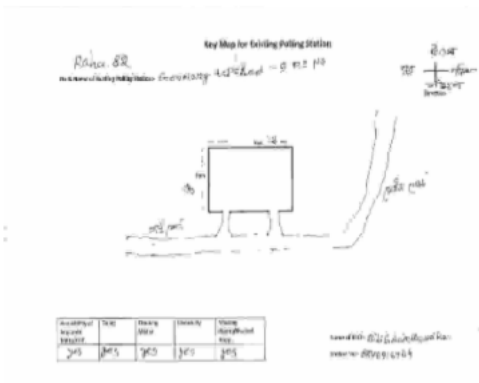

নিৰ্বাচক পঞ্জীয়ন বিষয়াৰ স্বাক্ষৰ

Nazri Naksha

Google Map View

Polling Station Building Front View

ভোটগ্ৰহন কেন্দ্ৰৰ সন্মুখৰ দৃশ্য

Cad View

Key MAP View

1 নাম : মাজেদা খাতুন স্বামীৰ নাম : আচমত আলী ঘৰ নং : ১ বয়স : 50 লিঙ্গ : মহিলা	DLQ1414604 ফটো উপলব্ধ	2 নাম : আশ্বাদ উল্লাহ পিতাৰ নাম : নুৰ হুছেইন ঘৰ নং : ১ বয়স : 45 লিঙ্গ : পুৰুষ	DLQ1414579 ফটো উপলব্ধ	# 3 নাম : নুৰ হুছেইন পিতাৰ নাম : মক্কেস আলী ঘৰ নং : ১ বয়স : 81 লিঙ্গ : পুৰুষ	DLQ1414568 ফটো উপলব্ধ
4 নাম : ছোলেমা খাতুন স্বামীৰ নাম : আশ্বাদ উল্লাহ ঘৰ নং : ১ বয়স : 40 লিঙ্গ : মহিলা	DLQ1414580 ফটো উপলব্ধ	5 নাম : আবুল হুছেইন পিতাৰ নাম : নুৰ হুছেইন ঘৰ নং : ০১ বয়স : 32 লিঙ্গ : পুৰুষ	DLQ0175018 ফটো উপলব্ধ	6 নাম : জাহাংগীৰ আলম পিতাৰ নাম : নুৰ হুছেইন ঘৰ নং : ০১ বয়স : 32 লিঙ্গ : পুৰুষ	DLQ0175059 ফটো উপলব্ধ
7 নাম : কুলচুমা খাতুন স্বামীৰ নাম : জাহাংগীৰ আলম ঘৰ নং : ০১ বয়স : 28 লিঙ্গ : মহিলা	DLQ0175109 ফটো উপলব্ধ	8 নাম : আবজাবুল হক পিতাৰ নাম : নুৰ হুছেইন ঘৰ নং : ১ বয়স : 27 লিঙ্গ : পুৰুষ	DLQ0588046 ফটো উপলব্ধ	9 নাম : ইছমতাবা খাতুন স্বামীৰ নাম : আবুল হুছেইন ঘৰ নং : ০১ বয়স : 26 লিঙ্গ : মহিলা	DLQ0346247 ফটো উপলব্ধ
10 নাম : মাজাহাবুল ইছলাম পিতাৰ নাম : আছমত আলী ঘৰ নং : 01 বয়স : 23 লিঙ্গ : পুৰুষ	ROM0187609 ফটো উপলব্ধ	11 নাম : শিৰাজ উদ্দিন পিতাৰ নাম : আৰফান আলী ঘৰ নং : ২ বয়স : 65 লিঙ্গ : পুৰুষ	DLQ1414615 ফটো উপলব্ধ	12 নাম : বাহিলা খাতুন স্বামীৰ নাম : শিৰাজ উদ্দিন ঘৰ নং : ২ বয়স : 55 লিঙ্গ : মহিলা	DLQ1414626 ফটো উপলব্ধ
# 13 নাম : আব্দুল বাসাৰ পিতাৰ নাম : শিৰাজ উদ্দিন ঘৰ নং : 02 ক বয়স : 32 লিঙ্গ : পুৰুষ	DLQ0013130 ফটো উপলব্ধ	# 14 নাম : ইক্ৰামুল হক পিতাৰ নাম : শিৰাজ উদ্দিন ঘৰ নং : ২ বয়স : 30 লিঙ্গ : পুৰুষ	DLQ0229948 ফটো উপলব্ধ	# 15 নাম : আব হানিফা পিতাৰ নাম : শিৰাজ উদ্দিন ঘৰ নং : 02 গ বয়স : 26 লিঙ্গ : পুৰুষ	DLQ0338384 ফটো উপলব্ধ
# 16 নাম : ইয়াছমিনা খাতুন স্বামীৰ নাম : আব্দুল বাসাৰ ঘৰ নং : 02 ক বয়স : 24 লিঙ্গ : মহিলা	DLQ0346445 ফটো উপলব্ধ	# 17 নাম : মাহমুদা খাতুন স্বামীৰ নাম : আব হানিফা ঘৰ নং : 02 গ বয়স : 27 লিঙ্গ : মহিলা	DLQ1261387 ফটো উপলব্ধ	# 18 নাম : ছখিনা খাতুন স্বামীৰ নাম : নায়েব আলী ঘৰ নং : ৩ বয়স : 66 লিঙ্গ : মহিলা	DLQ1414648 ফটো উপলব্ধ
19 নাম : মুজাহক আলী পিতাৰ নাম : নায়েব আলী ঘৰ নং : ৩ বয়স : 41 লিঙ্গ : পুৰুষ	DLQ1414659 ফটো উপলব্ধ	# 20 নাম : আব্দৰ বেজাক পিতাৰ নাম : নায়েব আলী ঘৰ নং : 03 খ বয়স : 38 লিঙ্গ : পুৰুষ	DLQ1414660 ফটো উপলব্ধ	21 নাম : আনিচুৰ বহমান পিতাৰ নাম : নায়েব আলী ঘৰ নং : ৩ বয়স : 28 লিঙ্গ : পুৰুষ	DLQ0263335 ফটো উপলব্ধ
# 22 নাম : ছাবিনা ইয়াছমিন স্বামীৰ নাম : আব্দৰ বেজাক ঘৰ নং : 03 খ বয়স : 25 লিঙ্গ : মহিলা	DLQ0346403 ফটো উপলব্ধ	23 নাম : ফিৰুজ বহমান পিতাৰ নাম : নায়েব আলী ঘৰ নং : 3 বয়স : 25 লিঙ্গ : পুৰুষ	ROM0186932 ফটো উপলব্ধ	24 নাম : মুশিদা খাতুন স্বামীৰ নাম : মোজাহাক আলী ঘৰ নং : 3 ক বয়স : 32 লিঙ্গ : মহিলা	DLQ0013131 ফটো উপলব্ধ
S 25 নাম : মিনাৰা খাতুন স্বামীৰ নাম : আহম্মদ আলী ঘৰ নং : 8 বয়স : 34 লিঙ্গ : মহিলা	DLQ0275586 ফটো উপলব্ধ	S 26 নাম : হজৰত আলী পিতাৰ নাম : মৃত জালাল উদ্দিন ঘৰ নং : 8 বয়স : 33 লিঙ্গ : পুৰুষ	DLQ0097477 ফটো উপলব্ধ	R 27 নাম : আহম্মদ আলী পিতাৰ নাম : মৃত জালাল উদ্দিন ঘৰ নং : 8 বয়স : 31 লিঙ্গ : পুৰুষ	DLQ0275677 ফটো উপলব্ধ
# 28 নাম : ফাতেমা খাতুন স্বামীৰ নাম : বুস্তম আলী ঘৰ নং : ৫ বয়স : 65 লিঙ্গ : মহিলা	DLQ1414682 ফটো উপলব্ধ	29 নাম : নাজিমা খাতুন স্বামীৰ নাম : ইতিকাৰ আলম ঘৰ নং : 5 বয়স : 34 লিঙ্গ : মহিলা	ROM0182162 ফটো উপলব্ধ	30 নাম : ইতিকাৰ আলম পিতাৰ নাম : মৃত বুস্তম আলী ঘৰ নং : ৫ বয়স : 27 লিঙ্গ : পুৰুষ	DLQ0263053 ফটো উপলব্ধ