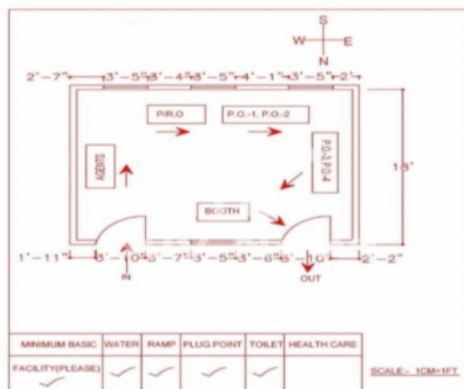

নিৰ্বাচক পঞ্জীয়ন বিষয়াৰ স্বাক্ষৰ

Nazri Naksha

Google Map View

Polling Station Building Front View

ভোটগ্ৰহন কেন্দ্ৰৰ সন্মুখৰ দৃশ্য

Cad View

Key MAP View

1 নাম : মাজেদা খাতুন স্বামীৰ নাম : আচমত আলী ঘৰ নং : ১ বয়স : 50 লিঙ্গ : মহিলা	DLQ1414604 ফটো উপলব্ধ	2 নাম : আশ্বাদ উল্লাহ পিতাৰ নাম : নুৰ হুছেইন ঘৰ নং : ১ বয়স : 45 লিঙ্গ : পুৰুষ	DLQ1414579 ফটো উপলব্ধ	# 3 নাম : নুৰ হুছেইন পিতাৰ নাম : মক্কেস আলী ঘৰ নং : ১ বয়স : 81 লিঙ্গ : পুৰুষ	DLQ1414568 ফটো উপলব্ধ
4 নাম : ছোলেমা খাতুন স্বামীৰ নাম : আশ্বাদ উল্লাহ ঘৰ নং : ১ বয়স : 40 লিঙ্গ : মহিলা	DLQ1414580 ফটো উপলব্ধ	5 নাম : আবুল হুছেইন পিতাৰ নাম : নুৰ হুছেইন ঘৰ নং : ০১ বয়স : 32 লিঙ্গ : পুৰুষ	DLQ0175018 ফটো উপলব্ধ	6 নাম : জাহাংগীৰ আলম পিতাৰ নাম : নুৰ হুছেইন ঘৰ নং : ০১ বয়স : 32 লিঙ্গ : পুৰুষ	DLQ0175059 ফটো উপলব্ধ
7 নাম : কুলচুমা খাতুন স্বামীৰ নাম : জাহাংগীৰ আলম ঘৰ নং : ০১ বয়স : 28 লিঙ্গ : মহিলা	DLQ0175109 ফটো উপলব্ধ	8 নাম : আবজাবুল হক পিতাৰ নাম : নুৰ হুছেইন ঘৰ নং : ১ বয়স : 27 লিঙ্গ : পুৰুষ	DLQ0588046 ফটো উপলব্ধ	9 নাম : ইছমতাবা খাতুন স্বামীৰ নাম : আবুল হুছেইন ঘৰ নং : ০১ বয়স : 26 লিঙ্গ : মহিলা	DLQ0346247 ফটো উপলব্ধ
10 নাম : মাজাহাবুল ইছলাম পিতাৰ নাম : আছমত আলী ঘৰ নং : 01 বয়স : 23 লিঙ্গ : পুৰুষ	ROM0187609 ফটো উপলব্ধ	11 নাম : শিৰাজ উদ্দিন পিতাৰ নাম : আৰফান আলী ঘৰ নং : ২ বয়স : 65 লিঙ্গ : পুৰুষ	DLQ1414615 ফটো উপলব্ধ	12 নাম : বাহিলা খাতুন স্বামীৰ নাম : শিৰাজ উদ্দিন ঘৰ নং : ২ বয়স : 55 লিঙ্গ : মহিলা	DLQ1414626 ফটো উপলব্ধ
# 13 নাম : আব্দুল বাসাৰ পিতাৰ নাম : শিৰাজ উদ্দিন ঘৰ নং : 02 ক বয়স : 32 লিঙ্গ : পুৰুষ	DLQ0013130 ফটো উপলব্ধ	# 14 নাম : ইক্ৰামুল হক পিতাৰ নাম : শিৰাজ উদ্দিন ঘৰ নং : ২ বয়স : 30 লিঙ্গ : পুৰুষ	DLQ0229948 ফটো উপলব্ধ	# 15 নাম : আব হানিফা পিতাৰ নাম : শিৰাজ উদ্দিন ঘৰ নং : 02 গ বয়স : 26 লিঙ্গ : পুৰুষ	DLQ0338384 ফটো উপলব্ধ
# 16 নাম : ইয়াছমিনা খাতুন স্বামীৰ নাম : আব্দুল বাসাৰ ঘৰ নং : 02 ক বয়স : 24 লিঙ্গ : মহিলা	DLQ0346445 ফটো উপলব্ধ	# 17 নাম : মাহমুদা খাতুন স্বামীৰ নাম : আব হানিফা ঘৰ নং : 02 গ বয়স : 27 লিঙ্গ : মহিলা	DLQ1261387 ফটো উপলব্ধ	# 18 নাম : ছখিনা খাতুন স্বামীৰ নাম : নায়েব আলী ঘৰ নং : ৩ বয়স : 66 লিঙ্গ : মহিলা	DLQ1414648 ফটো উপলব্ধ
19 নাম : মুজাহক আলী পিতাৰ নাম : নায়েব আলী ঘৰ নং : ৩ বয়স : 41 লিঙ্গ : পুৰুষ	DLQ1414659 ফটো উপলব্ধ	# 20 নাম : আব্দৰ বেজাক পিতাৰ নাম : নায়েব আলী ঘৰ নং : 03 খ বয়স : 38 লিঙ্গ : পুৰুষ	DLQ1414660 ফটো উপলব্ধ	21 নাম : আনিচুৰ বহমান পিতাৰ নাম : নায়েব আলী ঘৰ নং : ৩ বয়স : 28 লিঙ্গ : পুৰুষ	DLQ0263335 ফটো উপলব্ধ
# 22 নাম : ছাবিনা ইয়াছমিন স্বামীৰ নাম : আব্দৰ বেজাক ঘৰ নং : 03 খ বয়স : 25 লিঙ্গ : মহিলা	DLQ0346403 ফটো উপলব্ধ	23 নাম : ফিৰুজ বহমান পিতাৰ নাম : নায়েব আলী ঘৰ নং : 3 বয়স : 25 লিঙ্গ : পুৰুষ	ROM0186932 ফটো উপলব্ধ	24 নাম : মুশিদা খাতুন স্বামীৰ নাম : মোজাহাক আলী ঘৰ নং : 3 ক বয়স : 32 লিঙ্গ : মহিলা	DLQ0013131 ফটো উপলব্ধ
S 25 নাম : মিনাৰা খাতুন স্বামীৰ নাম : আহম্মদ আলী ঘৰ নং : 8 বয়স : 34 লিঙ্গ : মহিলা	DLQ0275586 ফটো উপলব্ধ	S 26 নাম : হজৰত আলী পিতাৰ নাম : মৃত জালাল উদ্দিন ঘৰ নং : 8 বয়স : 33 লিঙ্গ : পুৰুষ	DLQ0097477 ফটো উপলব্ধ	R 27 নাম : আহম্মদ আলী পিতাৰ নাম : মৃত জালাল উদ্দিন ঘৰ নং : 8 বয়স : 31 লিঙ্গ : পুৰুষ	DLQ0275677 ফটো উপলব্ধ
# 28 নাম : ফাতেমা খাতুন স্বামীৰ নাম : বুস্তম আলী ঘৰ নং : ৫ বয়স : 65 লিঙ্গ : মহিলা	DLQ1414682 ফটো উপলব্ধ	29 নাম : নাজিমা খাতুন স্বামীৰ নাম : ইতিকাৰ আলম ঘৰ নং : 5 বয়স : 34 লিঙ্গ : মহিলা	ROM0182162 ফটো উপলব্ধ	30 নাম : ইতিকাৰ আলম পিতাৰ নাম : মৃত বুস্তম আলী ঘৰ নং : ৫ বয়স : 27 লিঙ্গ : পুৰুষ	DLQ0263053 ফটো উপলব্ধ