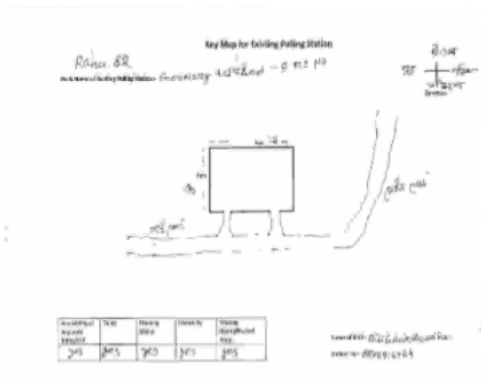

Nazri Naksha