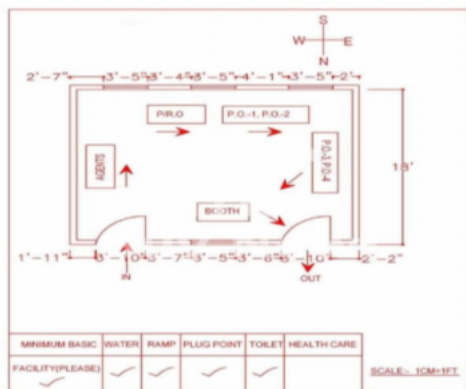

নিৰ্বাচক পঞ্জীয়ন বিষয়াৰ স্বাক্ষৰ

Nazri Naksha

Google Map View

Polling Station Building Front View

ভোটগ্ৰহন কেন্দ্ৰৰ সন্মুখৰ দৃশ্য

Cad View

Key MAP View

| | | |
|--|--|---|
| <p>S 1 DLQ0572149</p> <p>নাম : চুলতানা খাতুন স্বামীৰ নাম : সুৰজ জামাল ঘৰ নং : 8 বয়স : 23 লিঙ্গ : মহিলা</p> <p>ফটো উপলব্ধ</p> | <p>2 DLQ0572057</p> <p>নাম : লাইলিমা খাতুন স্বামীৰ নাম : বিল্লাল হুছেইন ঘৰ নং : 26 বয়স : 23 লিঙ্গ : মহিলা</p> <p>ফটো উপলব্ধ</p> | <p>S 3 DLQ0572271</p> <p>নাম : বফিকুল ইছলাম পিতাৰ নাম : কামাল উদ্দিন ঘৰ নং : 32 বয়স : 23 লিঙ্গ : পুৰুষ</p> <p>ফটো উপলব্ধ</p> |
| <p>S 4 DLQ0572172</p> <p>নাম : আইজুল ইছলাম পিতাৰ নাম : হুজুৰত আলী ঘৰ নং : 8 বয়স : 24 লিঙ্গ : পুৰুষ</p> <p>ফটো উপলব্ধ</p> | <p>5 DLQ0572230</p> <p>নাম : জিয়াৰুল ইছলাম পিতাৰ নাম : শিৰাজ আলী ঘৰ নং : 69 বয়স : 24 লিঙ্গ : পুৰুষ</p> <p>ফটো উপলব্ধ</p> | <p>S 6 DLQ0572214</p> <p>নাম : ফৰিজ উদ্দিন পিতাৰ নাম : গোলাম মস্তোফা ঘৰ নং : 99 বয়স : 23 লিঙ্গ : পুৰুষ</p> <p>ফটো উপলব্ধ</p> |
| <p>7 DLQ0572016</p> <p>নাম : ছেমিনা খাতুন স্বামীৰ নাম : ওমৰ ফাৰুক ঘৰ নং : 95 বয়স : 24 লিঙ্গ : মহিলা</p> <p>ফটো উপলব্ধ</p> | <p>S 8 DLQ0572255</p> <p>নাম : ওমৰ ফাৰুক পিতাৰ নাম : আলি উদ্দিন ঘৰ নং : 95 বয়স : 23 লিঙ্গ : পুৰুষ</p> <p>ফটো উপলব্ধ</p> | <p>9 DLQ0572123</p> <p>নাম : ছাবিকুন নেহাৰ পিতাৰ নাম : ছাইফুল ইছলাম ঘৰ নং : 95 বয়স : 24 লিঙ্গ : মহিলা</p> <p>ফটো উপলব্ধ</p> |
| <p>10 DLQ0356113</p> <p>নাম : চামচন নেহাৰ স্বামীৰ নাম : কেৰামত আলী ঘৰ নং : 128 বয়স : 28 লিঙ্গ : মহিলা</p> <p>ফটো উপলব্ধ</p> | <p>11 DLQ0008888</p> <p>নাম : মৰতুজা বেগম স্বামীৰ নাম : ছামছুল ইছলাম ঘৰ নং : 128 ক বয়স : 30 লিঙ্গ : মহিলা</p> <p>ফটো উপলব্ধ</p> | <p>12 DLQ0288464</p> <p>নাম : শ্বৰিফুল ইছলাম পিতাৰ নাম : আব্দুল জব্বাৰ ঘৰ নং : 126 বয়স : 31 লিঙ্গ : পুৰুষ</p> <p>ফটো উপলব্ধ</p> |
| <p>13 DLQ1419369</p> <p>নাম : আক্কাছ আলী পিতাৰ নাম : কোৰবান আলী ঘৰ নং : 128 বয়স : 100 লিঙ্গ : পুৰুষ</p> <p>ফটো উপলব্ধ</p> | <p>14 DLQ1419370</p> <p>নাম : মৰিয়ম নেহা স্বামীৰ নাম : আক্কাছ আলী ঘৰ নং : 128 বয়স : 85 লিঙ্গ : মহিলা</p> <p>ফটো উপলব্ধ</p> | <p># 15 DLQ1419392</p> <p>নাম : শিৰাজুল ইছলাম পিতাৰ নাম : আক্কাছ আলী ঘৰ নং : 128 বয়স : 53 লিঙ্গ : পুৰুষ</p> <p>ফটো উপলব্ধ</p> |
| <p># 16 DLQ1419405</p> <p>নাম : নজৰুল ইছলাম পিতাৰ নাম : আক্কাছ আলী ঘৰ নং : 128 বয়স : 46 লিঙ্গ : পুৰুষ</p> <p>ফটো উপলব্ধ</p> | <p># 17 DLQ1419427</p> <p>নাম : নাজিমা খাতুন স্বামীৰ নাম : শিৰাজুল ইছলাম ঘৰ নং : 128 বয়স : 43 লিঙ্গ : মহিলা</p> <p>ফটো উপলব্ধ</p> | <p># 18 DLQ1419438</p> <p>নাম : আচমা খাতুন স্বামীৰ নাম : নজৰুল ইছলাম ঘৰ নং : 128 বয়স : 38 লিঙ্গ : মহিলা</p> <p>ফটো উপলব্ধ</p> |
| <p>19 DLQ0017558</p> <p>নাম : ছকিনা খাতুন পিতাৰ নাম : আক্কাছ আলী ঘৰ নং : 128 বয়স : 32 লিঙ্গ : মহিলা</p> <p>ফটো উপলব্ধ</p> | <p># 20 DLQ0017657</p> <p>নাম : মস্তোফা আহমেদ পিতাৰ নাম : আক্কাছ আলী ঘৰ নং : 128 বয়স : 31 লিঙ্গ : পুৰুষ</p> <p>ফটো উপলব্ধ</p> | <p># 21 DLQ1273259</p> <p>নাম : বানমা বেগম স্বামীৰ নাম : মস্তোফা আহমেদ ঘৰ নং : 128 বয়স : 29 লিঙ্গ : মহিলা</p> <p>ফটো উপলব্ধ</p> |
| <p>22 ROM0173872</p> <p>নাম : ইলিয়াছ আহমেদ পিতাৰ নাম : নৰজুল ইছলাম ঘৰ নং : 128 বয়স : 20 লিঙ্গ : পুৰুষ</p> <p>ফটো উপলব্ধ</p> | <p># 23 DLQ1419381</p> <p>নাম : আব নছৰ পিতাৰ নাম : আক্কাছ আলী ঘৰ নং : 128 ক বয়স : 61 লিঙ্গ : পুৰুষ</p> <p>ফটো উপলব্ধ</p> | <p>24 DLQ1419416</p> <p>নাম : হনফা খাতুন স্বামীৰ নাম : আব নছৰ ঘৰ নং : 128 ক বয়স : 52 লিঙ্গ : মহিলা</p> <p>ফটো উপলব্ধ</p> |
| <p>25 DLQ0571166</p> <p>নাম : মফিদা বেগম পিতাৰ নাম : আব নছৰ ঘৰ নং : 128 ক বয়স : 25 লিঙ্গ : মহিলা</p> <p>ফটো উপলব্ধ</p> | <p># 26 DLQ1419449</p> <p>নাম : হেবজুৰ বহমান পিতাৰ নাম : সদৰ আলী ঘৰ নং : 129 বয়স : 63 লিঙ্গ : পুৰুষ</p> <p>ফটো উপলব্ধ</p> | <p># 27 DLQ1419450</p> <p>নাম : আনোৱাৰা বেগম স্বামীৰ নাম : হেবজুৰ বহমান ঘৰ নং : 129 বয়স : 59 লিঙ্গ : মহিলা</p> <p>ফটো উপলব্ধ</p> |
| <p>28 DLQ1293596</p> <p>নাম : নেকিবুৰ বহমান পিতাৰ নাম : হেবজুৰ বহমান ঘৰ নং : 129 বয়স : 24 লিঙ্গ : পুৰুষ</p> <p>ফটো উপলব্ধ</p> | <p># 29 DLQ1273309</p> <p>নাম : বকিবুল হুছেইন পিতাৰ নাম : হেবজুৰ বহমান ঘৰ নং : 129 বয়স : 23 লিঙ্গ : পুৰুষ</p> <p>ফটো উপলব্ধ</p> | <p>30 ROM0170886</p> <p>নাম : হালিমা খাতুন স্বামীৰ নাম : বকিবুল হুছেইন ঘৰ নং : 129 বয়স : 20 লিঙ্গ : মহিলা</p> <p>ফটো উপলব্ধ</p> |