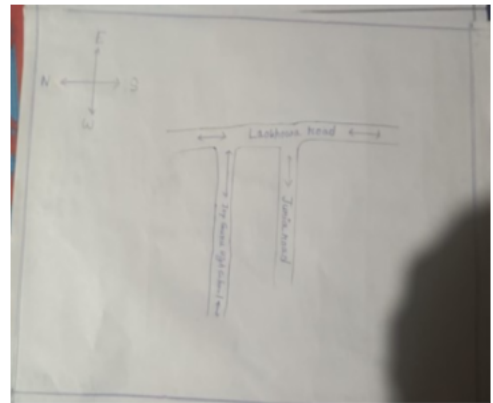

নিৰ্বাচক পঞ্জীয়ন বিষয়াৰ স্বাক্ষৰ

Nazri Naksha

Google Map View

Polling Station Building Front View

ভোটগ্ৰহন কেন্দ্ৰৰ সন্মুখৰ দৃশ্য

Cad View

Key MAP View

1 নাম : আকবৰ আলী পিতাৰ নাম: জহুৰ উদ্দিন ঘৰ নং : ১ বয়স : 70 লিঙ্গ : পুৰুষ	BMX7934567 ফটো উপলব্ধ	2 নাম : মালেকা খাতুন স্বামীৰ নাম: আকবৰ আলী ঘৰ নং : ১ বয়স : 64 লিঙ্গ : মহিলা	BMX7934578 ফটো উপলব্ধ	3 নাম : আমিৰ উদ্দিন পিতাৰ নাম: আকবৰ আলী ঘৰ নং : ১ বয়স : 49 লিঙ্গ : পুৰুষ	BMX7934589 ফটো উপলব্ধ
4 নাম : হজেৰা খাতুন স্বামীৰ নাম: আমিৰ উদ্দিন ঘৰ নং : ১ বয়স : 46 লিঙ্গ : মহিলা	BMX7934590 ফটো উপলব্ধ	5 নাম : ফয়জুল বহমান পিতাৰ নাম: আকবৰ আলী ঘৰ নং : ১ বয়স : 46 লিঙ্গ : পুৰুষ	BMX7934603 ফটো উপলব্ধ	6 নাম : ইছমাতাৰা বেগম স্বামীৰ নাম: ফয়জুল বহমান ঘৰ নং : ১ বয়স : 32 লিঙ্গ : মহিলা	BMX7934614 ফটো উপলব্ধ
7 নাম : আতিফা খাতুন পিতাৰ নাম: আমিৰ উদ্দিন ঘৰ নং : 1 বয়স : 21 লিঙ্গ : মহিলা	ROM0224279 ফটো উপলব্ধ	8 নাম : আছমিনা খাতুন পিতাৰ নাম: হেলাল উদ্দিন ঘৰ নং : ১ক বয়স : 39 লিঙ্গ : মহিলা	BMX7943217 ফটো উপলব্ধ	9 নাম : কাছেম আলী পিতাৰ নাম: জহুৰ উদ্দিন ঘৰ নং : ২ বয়স : 64 লিঙ্গ : পুৰুষ	BMX7934625 ফটো উপলব্ধ
10 নাম : ছাজিদা খাতুন স্বামীৰ নাম: কাছেম আলী ঘৰ নং : ২ বয়স : 56 লিঙ্গ : মহিলা	BMX7934647 ফটো উপলব্ধ	11 নাম : ইচব আলী পিতাৰ নাম: কাছেম আলী ঘৰ নং : ২ বয়স : 46 লিঙ্গ : পুৰুষ	BMX7934658 ফটো উপলব্ধ	12 নাম : ছাহিদা খাতুন স্বামীৰ নাম: ইচব আলী ঘৰ নং : ২ বয়স : 41 লিঙ্গ : মহিলা	BMX7934669 ফটো উপলব্ধ
13 নাম : ইশাফিল আলী পিতাৰ নাম: কাশেম আলী ঘৰ নং : ২ বয়স : 37 লিঙ্গ : পুৰুষ	BMX7942769 ফটো উপলব্ধ	14 নাম : আবুল হাসিম পিতাৰ নাম: কাশেম আলী ঘৰ নং : ২ বয়স : 33 লিঙ্গ : পুৰুষ	BMX7942770 ফটো উপলব্ধ	15 নাম : শিৰাজুল পিতাৰ নাম: কাশেম আলী ঘৰ নং : ২ বয়স : 32 লিঙ্গ : পুৰুষ	BMX0069237 ফটো উপলব্ধ
16 নাম : তাজবিনা খাতুন স্বামীৰ নাম: ইশাফিল আলী ঘৰ নং : ২ বয়স : 31 লিঙ্গ : মহিলা	BMX7942758 ফটো উপলব্ধ	17 নাম : ছাহাৰা খাতুন স্বামীৰ নাম: আবুল হাসিম ঘৰ নং : ২ বয়স : 31 লিঙ্গ : মহিলা	BMX0069278 ফটো উপলব্ধ	18 নাম : শ্বহিদ আলী পিতাৰ নাম: কাশেম আলী ঘৰ নং : ২ বয়স : 29 লিঙ্গ : পুৰুষ	BMX0301267 ফটো উপলব্ধ
19 নাম : সমলা খাতুন স্বামীৰ নাম: শিৰাজুল ঘৰ নং : ২ বয়স : 28 লিঙ্গ : মহিলা	BMX0301259 ফটো উপলব্ধ	20 নাম : অহিদুল হক পিতাৰ নাম: কাশেম আলী ঘৰ নং : ২ বয়স : 24 লিঙ্গ : পুৰুষ	BMX1623834 ফটো উপলব্ধ	21 নাম : সফিকুল ইছলাম পিতাৰ নাম: ইশব আলী ঘৰ নং : ২ বয়স : 22 লিঙ্গ : পুৰুষ	BMX1719442 ফটো উপলব্ধ
22 নাম : জহিৰুল হক পিতাৰ নাম: কাছেম আলী ঘৰ নং : ২ বয়স : 22 লিঙ্গ : পুৰুষ	BMX1726223 ফটো উপলব্ধ	23 নাম : জৈনুদ্দিন পিতাৰ নাম: জহুৰ উদ্দিন ঘৰ নং : ৩ বয়স : 76 লিঙ্গ : পুৰুষ	BMX7934670 ফটো উপলব্ধ	24 নাম : জুবেদা খাতুন স্বামীৰ নাম: জৈনুদ্দিন ঘৰ নং : ৩ বয়স : 66 লিঙ্গ : মহিলা	BMX7934681 ফটো উপলব্ধ
25 নাম : আমজত আলী পিতাৰ নাম: জৈনুদ্দিন ঘৰ নং : ৩ বয়স : 51 লিঙ্গ : পুৰুষ	BMX7934692 ফটো উপলব্ধ	26 নাম : হেকমত আলী পিতাৰ নাম: জৈনুদ্দিন ঘৰ নং : ৩ বয়স : 49 লিঙ্গ : পুৰুষ	BMX7934716 ফটো উপলব্ধ	27 নাম : হসমত আলী পিতাৰ নাম: জৈনুদ্দিন ঘৰ নং : ৩ বয়স : 47 লিঙ্গ : পুৰুষ	BMX7934727 ফটো উপলব্ধ
28 নাম : ছকিনা খাতুন স্বামীৰ নাম: আমজত আলী ঘৰ নং : ৩ বয়স : 46 লিঙ্গ : মহিলা	BMX7934705 ফটো উপলব্ধ	29 নাম : ছাইদুল ইছলাম পিতাৰ নাম: জৈনুদ্দিন ঘৰ নং : ৩ বয়স : 43 লিঙ্গ : পুৰুষ	BMX7934738 ফটো উপলব্ধ	30 নাম : বমিছা খাতুন পিতাৰ নাম: জৈনুদ্দিন ঘৰ নং : ৩ বয়স : 32 লিঙ্গ : মহিলা	BMX7942974 ফটো উপলব্ধ