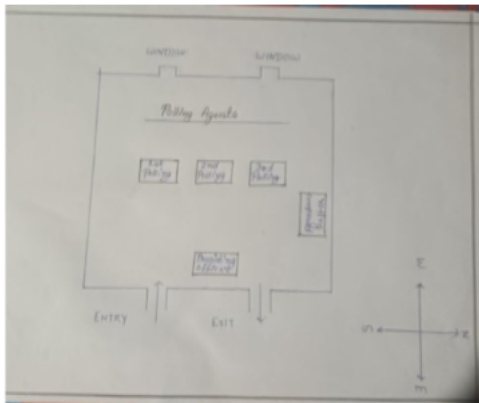

নিৰ্বাচক পঞ্জীয়ন বিষয়াৰ স্বাক্ষৰ

Nazri Naksha

Google Map View

Polling Station Building Front View

ভোটগ্ৰহন কেন্দ্ৰৰ সন্মুখৰ দৃশ্য

Cad View

Key MAP View

1 নাম : আকবৰ আলী পিতাৰ নাম: জহুৰ উদ্দিন ঘৰ নং : ১ বয়স : 70 লিঙ্গ : পুৰুষ	BMX7934567 ফটো উপলব্ধ	2 নাম : মালেকা খাতুন স্বামীৰ নাম: আকবৰ আলী ঘৰ নং : ১ বয়স : 64 লিঙ্গ : মহিলা	BMX7934578 ফটো উপলব্ধ	3 নাম : আমিৰ উদ্দিন পিতাৰ নাম: আকবৰ আলী ঘৰ নং : ১ বয়স : 49 লিঙ্গ : পুৰুষ	BMX7934589 ফটো উপলব্ধ
4 নাম : হজেৰা খাতুন স্বামীৰ নাম: আমিৰ উদ্দিন ঘৰ নং : ১ বয়স : 46 লিঙ্গ : মহিলা	BMX7934590 ফটো উপলব্ধ	5 নাম : ফয়জুল বহমান পিতাৰ নাম: আকবৰ আলী ঘৰ নং : ১ বয়স : 46 লিঙ্গ : পুৰুষ	BMX7934603 ফটো উপলব্ধ	6 নাম : ইছমাতাৰা বেগম স্বামীৰ নাম: ফয়জুল বহমান ঘৰ নং : ১ বয়স : 32 লিঙ্গ : মহিলা	BMX7934614 ফটো উপলব্ধ
7 নাম : আতিফা খাতুন পিতাৰ নাম: আমিৰ উদ্দিন ঘৰ নং : 1 বয়স : 21 লিঙ্গ : মহিলা	ROM0224279 ফটো উপলব্ধ	8 নাম : আছমিনা খাতুন পিতাৰ নাম: হেলাল উদ্দিন ঘৰ নং : ১ক বয়স : 39 লিঙ্গ : মহিলা	BMX7943217 ফটো উপলব্ধ	9 নাম : কাছেম আলী পিতাৰ নাম: জহুৰ উদ্দিন ঘৰ নং : ২ বয়স : 64 লিঙ্গ : পুৰুষ	BMX7934625 ফটো উপলব্ধ
10 নাম : ছাজিদা খাতুন স্বামীৰ নাম: কাছেম আলী ঘৰ নং : ২ বয়স : 56 লিঙ্গ : মহিলা	BMX7934647 ফটো উপলব্ধ	11 নাম : ইচব আলী পিতাৰ নাম: কাছেম আলী ঘৰ নং : ২ বয়স : 46 লিঙ্গ : পুৰুষ	BMX7934658 ফটো উপলব্ধ	12 নাম : ছাহিদা খাতুন স্বামীৰ নাম: ইচব আলী ঘৰ নং : ২ বয়স : 41 লিঙ্গ : মহিলা	BMX7934669 ফটো উপলব্ধ
13 নাম : ইশাফিল আলী পিতাৰ নাম: কাশেম আলী ঘৰ নং : ২ বয়স : 37 লিঙ্গ : পুৰুষ	BMX7942769 ফটো উপলব্ধ	14 নাম : আবুল হাসিম পিতাৰ নাম: কাশেম আলী ঘৰ নং : ২ বয়স : 33 লিঙ্গ : পুৰুষ	BMX7942770 ফটো উপলব্ধ	15 নাম : শিৰাজুল পিতাৰ নাম: কাশেম আলী ঘৰ নং : ২ বয়স : 32 লিঙ্গ : পুৰুষ	BMX0069237 ফটো উপলব্ধ
16 নাম : তাজবিনা খাতুন স্বামীৰ নাম: ইশাফিল আলী ঘৰ নং : ২ বয়স : 31 লিঙ্গ : মহিলা	BMX7942758 ফটো উপলব্ধ	17 নাম : ছাহাৰা খাতুন স্বামীৰ নাম: আবুল হাসিম ঘৰ নং : ২ বয়স : 31 লিঙ্গ : মহিলা	BMX0069278 ফটো উপলব্ধ	18 নাম : শ্বহিদ আলী পিতাৰ নাম: কাশেম আলী ঘৰ নং : ২ বয়স : 29 লিঙ্গ : পুৰুষ	BMX0301267 ফটো উপলব্ধ
19 নাম : সমলা খাতুন স্বামীৰ নাম: শিৰাজুল ঘৰ নং : ২ বয়স : 28 লিঙ্গ : মহিলা	BMX0301259 ফটো উপলব্ধ	20 নাম : অহিদুল হক পিতাৰ নাম: কাশেম আলী ঘৰ নং : ২ বয়স : 24 লিঙ্গ : পুৰুষ	BMX1623834 ফটো উপলব্ধ	21 নাম : সফিকুল ইছলাম পিতাৰ নাম: ইশব আলী ঘৰ নং : ২ বয়স : 22 লিঙ্গ : পুৰুষ	BMX1719442 ফটো উপলব্ধ
22 নাম : জহিৰুল হক পিতাৰ নাম: কাছেম আলী ঘৰ নং : ২ বয়স : 22 লিঙ্গ : পুৰুষ	BMX1726223 ফটো উপলব্ধ	23 নাম : জৈনুদ্দিন পিতাৰ নাম: জহুৰ উদ্দিন ঘৰ নং : ৩ বয়স : 76 লিঙ্গ : পুৰুষ	BMX7934670 ফটো উপলব্ধ	24 নাম : জুবেদা খাতুন স্বামীৰ নাম: জৈনুদ্দিন ঘৰ নং : ৩ বয়স : 66 লিঙ্গ : মহিলা	BMX7934681 ফটো উপলব্ধ
25 নাম : আমজত আলী পিতাৰ নাম: জৈনুদ্দিন ঘৰ নং : ৩ বয়স : 51 লিঙ্গ : পুৰুষ	BMX7934692 ফটো উপলব্ধ	26 নাম : হেকমত আলী পিতাৰ নাম: জৈনুদ্দিন ঘৰ নং : ৩ বয়স : 49 লিঙ্গ : পুৰুষ	BMX7934716 ফটো উপলব্ধ	27 নাম : হসমত আলী পিতাৰ নাম: জৈনুদ্দিন ঘৰ নং : ৩ বয়স : 47 লিঙ্গ : পুৰুষ	BMX7934727 ফটো উপলব্ধ
28 নাম : ছকিনা খাতুন স্বামীৰ নাম: আমজত আলী ঘৰ নং : ৩ বয়স : 46 লিঙ্গ : মহিলা	BMX7934705 ফটো উপলব্ধ	29 নাম : ছাইদুল ইছলাম পিতাৰ নাম: জৈনুদ্দিন ঘৰ নং : ৩ বয়স : 43 লিঙ্গ : পুৰুষ	BMX7934738 ফটো উপলব্ধ	30 নাম : বমিছা খাতুন পিতাৰ নাম: জৈনুদ্দিন ঘৰ নং : ৩ বয়স : 32 লিঙ্গ : মহিলা	BMX7942974 ফটো উপলব্ধ