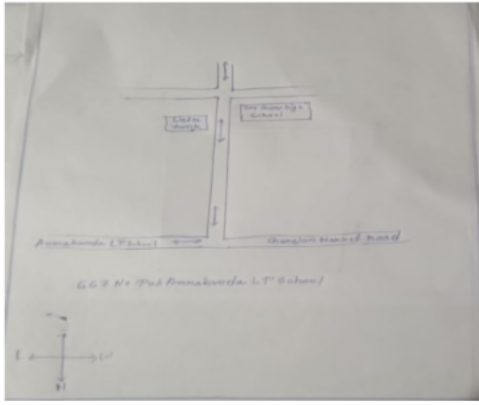

নিৰ্বাচক পঞ্জীয়ন বিষয়াৰ স্বাক্ষৰ

Nazri Naksha

Google Map View

Polling Station Building Front View

ভোটগ্ৰহন কেন্দ্ৰৰ সন্মুখৰ দৃশ্য

Cad View

Key MAP View

1 নাম : আকবৰ আলী পিতাৰ নাম: জহুৰ উদ্দিন ঘৰ নং : ১ বয়স : 70 লিঙ্গ : পুৰুষ	BMX7934567 ফটো উপলব্ধ	2 নাম : মালেকা খাতুন স্বামীৰ নাম: আকবৰ আলী ঘৰ নং : ১ বয়স : 64 লিঙ্গ : মহিলা	BMX7934578 ফটো উপলব্ধ	3 নাম : আমিৰ উদ্দিন পিতাৰ নাম: আকবৰ আলী ঘৰ নং : ১ বয়স : 49 লিঙ্গ : পুৰুষ	BMX7934589 ফটো উপলব্ধ
4 নাম : হজেৰা খাতুন স্বামীৰ নাম: আমিৰ উদ্দিন ঘৰ নং : ১ বয়স : 46 লিঙ্গ : মহিলা	BMX7934590 ফটো উপলব্ধ	5 নাম : ফয়জুল বহমান পিতাৰ নাম: আকবৰ আলী ঘৰ নং : ১ বয়স : 46 লিঙ্গ : পুৰুষ	BMX7934603 ফটো উপলব্ধ	6 নাম : ইছমাতাৰা বেগম স্বামীৰ নাম: ফয়জুল বহমান ঘৰ নং : ১ বয়স : 32 লিঙ্গ : মহিলা	BMX7934614 ফটো উপলব্ধ
7 নাম : আতিফা খাতুন পিতাৰ নাম: আমিৰ উদ্দিন ঘৰ নং : 1 বয়স : 21 লিঙ্গ : মহিলা	ROM0224279 ফটো উপলব্ধ	8 নাম : আছমিনা খাতুন পিতাৰ নাম: হেলাল উদ্দিন ঘৰ নং : ১ক বয়স : 39 লিঙ্গ : মহিলা	BMX7943217 ফটো উপলব্ধ	9 নাম : কাছেম আলী পিতাৰ নাম: জহুৰ উদ্দিন ঘৰ নং : ২ বয়স : 64 লিঙ্গ : পুৰুষ	BMX7934625 ফটো উপলব্ধ
10 নাম : ছাজিদা খাতুন স্বামীৰ নাম: কাছেম আলী ঘৰ নং : ২ বয়স : 56 লিঙ্গ : মহিলা	BMX7934647 ফটো উপলব্ধ	11 নাম : ইচব আলী পিতাৰ নাম: কাছেম আলী ঘৰ নং : ২ বয়স : 46 লিঙ্গ : পুৰুষ	BMX7934658 ফটো উপলব্ধ	12 নাম : ছাহিদা খাতুন স্বামীৰ নাম: ইচব আলী ঘৰ নং : ২ বয়স : 41 লিঙ্গ : মহিলা	BMX7934669 ফটো উপলব্ধ
13 নাম : ইশাফিল আলী পিতাৰ নাম: কাশেম আলী ঘৰ নং : ২ বয়স : 37 লিঙ্গ : পুৰুষ	BMX7942769 ফটো উপলব্ধ	14 নাম : আবুল হাসিম পিতাৰ নাম: কাশেম আলী ঘৰ নং : ২ বয়স : 33 লিঙ্গ : পুৰুষ	BMX7942770 ফটো উপলব্ধ	15 নাম : শিৰাজুল পিতাৰ নাম: কাশেম আলী ঘৰ নং : ২ বয়স : 32 লিঙ্গ : পুৰুষ	BMX0069237 ফটো উপলব্ধ
16 নাম : তাজবিনা খাতুন স্বামীৰ নাম: ইশাফিল আলী ঘৰ নং : ২ বয়স : 31 লিঙ্গ : মহিলা	BMX7942758 ফটো উপলব্ধ	17 নাম : ছাহাৰা খাতুন স্বামীৰ নাম: আবুল হাসিম ঘৰ নং : ২ বয়স : 31 লিঙ্গ : মহিলা	BMX0069278 ফটো উপলব্ধ	18 নাম : শ্বহিদ আলী পিতাৰ নাম: কাশেম আলী ঘৰ নং : ২ বয়স : 29 লিঙ্গ : পুৰুষ	BMX0301267 ফটো উপলব্ধ
19 নাম : সমলা খাতুন স্বামীৰ নাম: শিৰাজুল ঘৰ নং : ২ বয়স : 28 লিঙ্গ : মহিলা	BMX0301259 ফটো উপলব্ধ	20 নাম : অহিদুল হক পিতাৰ নাম: কাশেম আলী ঘৰ নং : ২ বয়স : 24 লিঙ্গ : পুৰুষ	BMX1623834 ফটো উপলব্ধ	21 নাম : সফিকুল ইছলাম পিতাৰ নাম: ইশব আলী ঘৰ নং : ২ বয়স : 22 লিঙ্গ : পুৰুষ	BMX1719442 ফটো উপলব্ধ
22 নাম : জহিৰুল হক পিতাৰ নাম: কাছেম আলী ঘৰ নং : ২ বয়স : 22 লিঙ্গ : পুৰুষ	BMX1726223 ফটো উপলব্ধ	23 নাম : জৈনুদ্দিন পিতাৰ নাম: জহুৰ উদ্দিন ঘৰ নং : ৩ বয়স : 76 লিঙ্গ : পুৰুষ	BMX7934670 ফটো উপলব্ধ	24 নাম : জুবেদা খাতুন স্বামীৰ নাম: জৈনুদ্দিন ঘৰ নং : ৩ বয়স : 66 লিঙ্গ : মহিলা	BMX7934681 ফটো উপলব্ধ
25 নাম : আমজত আলী পিতাৰ নাম: জৈনুদ্দিন ঘৰ নং : ৩ বয়স : 51 লিঙ্গ : পুৰুষ	BMX7934692 ফটো উপলব্ধ	26 নাম : হেকমত আলী পিতাৰ নাম: জৈনুদ্দিন ঘৰ নং : ৩ বয়স : 49 লিঙ্গ : পুৰুষ	BMX7934716 ফটো উপলব্ধ	27 নাম : হসমত আলী পিতাৰ নাম: জৈনুদ্দিন ঘৰ নং : ৩ বয়স : 47 লিঙ্গ : পুৰুষ	BMX7934727 ফটো উপলব্ধ
28 নাম : ছকিনা খাতুন স্বামীৰ নাম: আমজত আলী ঘৰ নং : ৩ বয়স : 46 লিঙ্গ : মহিলা	BMX7934705 ফটো উপলব্ধ	29 নাম : ছাইদুল ইছলাম পিতাৰ নাম: জৈনুদ্দিন ঘৰ নং : ৩ বয়স : 43 লিঙ্গ : পুৰুষ	BMX7934738 ফটো উপলব্ধ	30 নাম : বমিছা খাতুন পিতাৰ নাম: জৈনুদ্দিন ঘৰ নং : ৩ বয়স : 32 লিঙ্গ : মহিলা	BMX7942974 ফটো উপলব্ধ