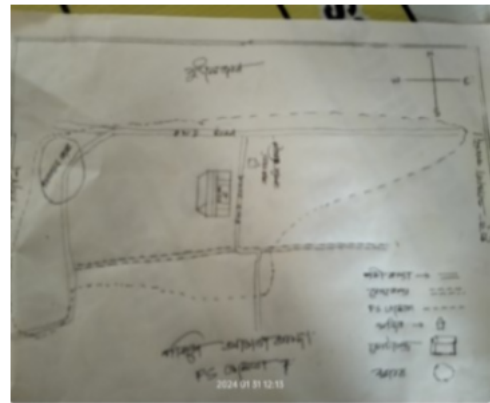

নিৰ্বাচক পঞ্জীয়ন বিষয়াৰ স্বাক্ষৰ

Nazri Naksha

Google Map View

Polling Station Building Front View

ভোটগ্ৰহন কেন্দ্ৰৰ সন্মুখৰ দৃশ্য

Cad View

Key MAP View

1 নাম : আফাজ উদ্দিন পিতাৰ নাম: আহম্মদ আলী ঘৰ নং : 137 বয়স : 73 লিঙ্গ : পুৰুষ	BMX8640413 ফটো উপলব্ধ	2 নাম : কুলচুম বিবি স্বামীৰ নাম: আফাজ উদ্দিন ঘৰ নং : 137 বয়স : 60 লিঙ্গ : মহিলা	BMX8640424 ফটো উপলব্ধ	3 নাম : আকলিমা খাতুন স্বামীৰ নাম: মাহিবুল্লাহ ঘৰ নং : 109 বয়স : 46 লিঙ্গ : মহিলা	BMX8640446 ফটো উপলব্ধ
4 নাম : আব্দুল মোতালিব পিতাৰ নাম: আফাজ উদ্দিন ঘৰ নং : 137 বয়স : 30 লিঙ্গ : পুৰুষ	BMX0176248 ফটো উপলব্ধ	5 নাম : আকলিমা বেগম স্বামীৰ নাম: আব্দুল মোতালিব ঘৰ নং : 109 বয়স : 25 লিঙ্গ : মহিলা	BMX0573725 ফটো উপলব্ধ	6 নাম : ছমিৰ উদ্দিন পিতাৰ নাম: আহম্মদ আলী ঘৰ নং : 138 বয়স : 54 লিঙ্গ : পুৰুষ	BMX8640457 ফটো উপলব্ধ
7 নাম : ছুফিয়া খাতুন স্বামীৰ নাম: ছমিৰ উদ্দিন ঘৰ নং : 108 বয়স : 27 লিঙ্গ : মহিলা	BMX0573394 ফটো উপলব্ধ	8 নাম : আব্দুৰ ৰহমান পিতাৰ নাম: ছমেদ আলী ঘৰ নং : 139 বয়স : 58 লিঙ্গ : পুৰুষ	BMX8640479 ফটো উপলব্ধ	9 নাম : শাহিদা বেগম স্বামীৰ নাম: আব্দুৰ ৰহমান ঘৰ নং : 139 বয়স : 42 লিঙ্গ : মহিলা	BMX8640515 ফটো উপলব্ধ
10 নাম : হাদিউল ৰহমান পিতাৰ নাম: আব্দুৰ ৰহমান ঘৰ নং : 109 বয়স : 24 লিঙ্গ : পুৰুষ	BMX0632257 ফটো উপলব্ধ	11 নাম : আঃ আজিজ পিতাৰ নাম: ছমেদ আলী ঘৰ নং : 109 ক বয়স : 56 লিঙ্গ : পুৰুষ	BMX8640480 ফটো উপলব্ধ	12 নাম : মৰজিনা বেগম স্বামীৰ নাম: আব্দুল আজিজ ঘৰ নং : 109 ক বয়স : 42 লিঙ্গ : মহিলা	BMX8640537 ফটো উপলব্ধ
13 নাম : মাহুদ এহছানী আলম পিতাৰ নাম: আব্দুল আজিজ ঘৰ নং : 109 ক বয়স : 20 লিঙ্গ : পুৰুষ	ROM0053215 ফটো উপলব্ধ	14 নাম : মজিবুৰ ৰহমান পিতাৰ নাম: ছমেদ আলী ঘৰ নং : 109খ বয়স : 53 লিঙ্গ : পুৰুষ	BMX8640491 ফটো উপলব্ধ	15 নাম : হেলেনা বেগম স্বামীৰ নাম: মজিবুৰ ৰহমান ঘৰ নং : 109খ বয়স : 46 লিঙ্গ : মহিলা	BMX8640548 ফটো উপলব্ধ
16 নাম : মহছিনা বেগম পিতাৰ নাম: মজিবুৰ ৰহমান ঘৰ নং : 109খ বয়স : 26 লিঙ্গ : মহিলা	BMX0573246 ফটো উপলব্ধ	17 নাম : বাইজিদ আহমেদ পিতাৰ নাম: মজিবুৰ ৰহমান ঘৰ নং : 109খ বয়স : 22 লিঙ্গ : পুৰুষ	BMX1609353 ফটো উপলব্ধ	18 নাম : মোঃ নিজাম উদ্দিন পিতাৰ নাম: ছমেদ আলী ঘৰ নং : 109গ বয়স : 49 লিঙ্গ : পুৰুষ	BMX8640504 ফটো উপলব্ধ
19 নাম : মনোৱাৰা বেগম স্বামীৰ নাম: মোঃ নিজাম উদ্দিন ঘৰ নং : 109গ বয়স : 43 লিঙ্গ : মহিলা	BMX8640560 ফটো উপলব্ধ	20 নাম : শাহিদ উদ্দিন আহমেদ পিতাৰ নাম: আব্দুৰ ৰহমান ঘৰ নং : 109ঘ বয়স : 41 লিঙ্গ : পুৰুষ	BMX8640526 ফটো উপলব্ধ	21 নাম : তাছলিমা খাতুন স্বামীৰ নাম: শাহিদ উদ্দিন আহমেদ ঘৰ নং : 109ঘ বয়স : 26 লিঙ্গ : মহিলা	BMX0437079 ফটো উপলব্ধ
22 নাম : আব্দুল হামিদ পিতাৰ নাম: আব্দুৰ ৰহমান ঘৰ নং : 109ঙ বয়স : 37 লিঙ্গ : পুৰুষ	BMX8640559 ফটো উপলব্ধ	23 নাম : জেমিমা আকতাৰা স্বামীৰ নাম: আব্দুল হামিদ ঘৰ নং : 109ঙ বয়স : 23 লিঙ্গ : মহিলা	BMX0627687 ফটো উপলব্ধ	24 নাম : আব্দুল মতিন পিতাৰ নাম: আব্দুৰ ৰহমান ঘৰ নং : 109চ বয়স : 32 লিঙ্গ : পুৰুষ	BMX8647403 ফটো উপলব্ধ
25 নাম : বুবিনা চুলতানা স্বামীৰ নাম: আব্দুল মতিন ঘৰ নং : 109চ বয়স : 28 লিঙ্গ : মহিলা	BMX1692185 ফটো উপলব্ধ	26 নাম : মুজামিল হক পিতাৰ নাম: আব্দুৰ ৰহমান ঘৰ নং : 109ছ বয়স : 30 লিঙ্গ : পুৰুষ	BMX0176586 ফটো উপলব্ধ	27 নাম : আজাহাৰ উদ্দিন পিতাৰ নাম: আব্দুৰ ৰহমান ঘৰ নং : 109জ বয়স : 29 লিঙ্গ : পুৰুষ	BMX0176719 ফটো উপলব্ধ
28 নাম : ৰহিমা বেগম স্বামীৰ নাম: আজাহাৰ উদ্দিন ঘৰ নং : 109জ বয়স : 29 লিঙ্গ : মহিলা	BMX0153403 ফটো উপলব্ধ	29 নাম : ফইজুল হক পিতাৰ নাম: বিল্লাল উদ্দিন ঘৰ নং : 141 বয়স : 53 লিঙ্গ : পুৰুষ	BMX8640639 ফটো উপলব্ধ	30 নাম : আকতাৰা বেগম স্বামীৰ নাম: ফইজুল হক ঘৰ নং : 141 বয়স : 45 লিঙ্গ : মহিলা	BMX8640651 ফটো উপলব্ধ