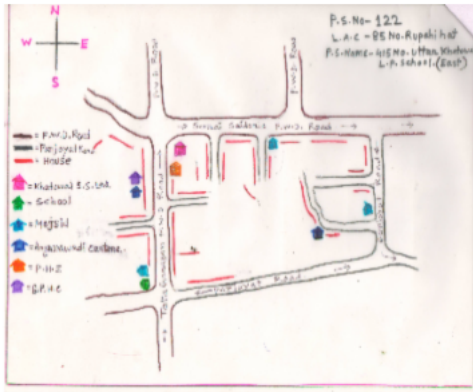

Nazri Naksha