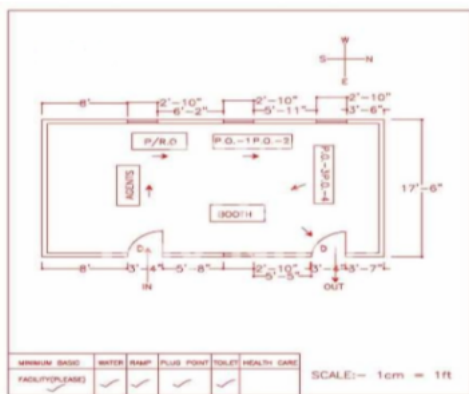

নিৰ্বাচক পঞ্জীয়ন বিষয়াৰ স্বাক্ষৰ

Nazri Naksha

Google Map View

Polling Station Building Front View

ভোটগ্ৰহন কেন্দ্ৰৰ সন্মুখৰ দৃশ্য

Cad View

Key MAP View

1 নাম : মনিকা মণ্ডল স্বামীৰ নাম: কনক মণ্ডল ঘৰ নং : 0 বয়স : 24 লিঙ্গ : মহিলা	DLQ0612119 ফটো উপলব্ধ	2 নাম : পৰিমল চন্দ্ৰ ৰায় পিতাৰ নাম: বাৰেন্দ্ৰ চন্দ্ৰ ৰায় ঘৰ নং : 1 বয়স : 62 লিঙ্গ : পুৰুষ	DLQ1424562 ফটো উপলব্ধ	3 নাম : সন্ধ্যাৰানী ৰায় স্বামীৰ নাম: পৰিমলচন্দ্ৰ ৰায় ঘৰ নং : 1 বয়স : 50 লিঙ্গ : মহিলা	DLQ1424573 ফটো উপলব্ধ
4 নাম : সঞ্জয় ৰায় পিতাৰ নাম: পৰিমল ৰায় ঘৰ নং : 1 বয়স : 36 লিঙ্গ : পুৰুষ	DLQ1540836 ফটো উপলব্ধ	5 নাম : কল্পনা দেবী স্বামীৰ নাম: সঞ্জয় ৰায় ঘৰ নং : 1 বয়স : 28 লিঙ্গ : মহিলা	DLQ1559509 ফটো উপলব্ধ	6 নাম : অজয় ৰায় পিতাৰ নাম: পৰিমল ৰায় ঘৰ নং : 1 বয়স : 22 লিঙ্গ : পুৰুষ	DLQ0536508 ফটো উপলব্ধ
7 নাম : দীপক ৰায় পিতাৰ নাম: জীতেন্দ্ৰ চন্দ্ৰ ৰায় ঘৰ নং : 2 বয়স : 45 লিঙ্গ : পুৰুষ	DLQ1424608 ফটো উপলব্ধ	8 নাম : অমি ৰানী ৰায় স্বামীৰ নাম: দীপক ৰায় ঘৰ নং : 2 বয়স : 38 লিঙ্গ : মহিলা	DLQ1424619 ফটো উপলব্ধ	9 নাম : শিবাৰানী বৰ্মন স্বামীৰ নাম: নিতাই বৰ্মন ঘৰ নং : 9 বয়স : 48 লিঙ্গ : মহিলা	DLQ1424631 ফটো উপলব্ধ
10 নাম : সবিতা বৰ্মন পিতাৰ নাম: নিতাই বৰ্মন ঘৰ নং : 9 বয়স : 28 লিঙ্গ : মহিলা	DLQ0481721 ফটো উপলব্ধ	11 নাম : জ্যোৎস্না বৰ্মন পিতাৰ নাম: মহানন্দ বৰ্মন ঘৰ নং : 8 বয়স : 58 লিঙ্গ : মহিলা	DLQ1424653 ফটো উপলব্ধ	12 নাম : বাবুল বৰ্মন মাতৃৰ নাম: জ্যোৎস্না বৰ্মন ঘৰ নং : 8 বয়স : 42 লিঙ্গ : পুৰুষ	DLQ1424664 ফটো উপলব্ধ
13 নাম : ৰানতী বৰ্মন স্বামীৰ নাম: বাবুল বৰ্মন ঘৰ নং : 8 বয়স : 39 লিঙ্গ : মহিলা	DLQ1424675 ফটো উপলব্ধ	14 নাম : ৰাহুল বৰ্মন পিতাৰ নাম: বাবুল বৰ্মন ঘৰ নং : 8 বয়স : 24 লিঙ্গ : পুৰুষ	DLQ0606103 ফটো উপলব্ধ	15 নাম : ৰাজ চৰকাৰ পিতাৰ নাম: বাবুল চৰকাৰ ঘৰ নং : 4 বয়স : 21 লিঙ্গ : পুৰুষ	DLQ1559574 ফটো উপলব্ধ
16 নাম : ৰেখা বৰ্মন স্বামীৰ নাম: অনিল বৰ্মন ঘৰ নং : 5 বয়স : 43 লিঙ্গ : মহিলা	DLQ1424697 ফটো উপলব্ধ	17 নাম : বিকাশ বৰ্মন পিতাৰ নাম: অনিল বৰ্মন ঘৰ নং : 5 বয়স : 33 লিঙ্গ : পুৰুষ	DLQ1562685 ফটো উপলব্ধ	18 নাম : মামনি বনিক স্বামীৰ নাম: বিকাশ বৰ্মন ঘৰ নং : 5 বয়স : 29 লিঙ্গ : মহিলা	DLQ1562677 ফটো উপলব্ধ
19 নাম : আকাশ বৰ্মন পিতাৰ নাম: অনিল বৰ্মন ঘৰ নং : 5 বয়স : 22 লিঙ্গ : পুৰুষ	DLQ1559475 ফটো উপলব্ধ	20 নাম : অজিত বৰ্মন পিতাৰ নাম: ব্ৰজেন্দ্ৰ বৰ্মন ঘৰ নং : 6 বয়স : 48 লিঙ্গ : পুৰুষ	DLQ1424700 ফটো উপলব্ধ	21 নাম : তুলসীৰানী বৰ্মন স্বামীৰ নাম: অজিত বৰ্মন ঘৰ নং : 6 বয়স : 45 লিঙ্গ : মহিলা	DLQ1424711 ফটো উপলব্ধ
22 নাম : ৰবিজান নেছা স্বামীৰ নাম: গিয়াছ উদ্দিন সৰকাৰ ঘৰ নং : 9 বয়স : 56 লিঙ্গ : মহিলা	DLQ1424733 ফটো উপলব্ধ	23 নাম : জিয়াবুৰ ৰহমান পিতাৰ নাম: গিয়াছ উদ্দিন ঘৰ নং : 9 বয়স : 39 লিঙ্গ : পুৰুষ	DLQ1424744 ফটো উপলব্ধ	24 নাম : ছাবিনা ইয়াচমিন স্বামীৰ নাম: জিয়াবুৰ ৰহমান ঘৰ নং : 9 বয়স : 31 লিঙ্গ : মহিলা	DLQ0013259 ফটো উপলব্ধ
25 নাম : নাজিম উদ্দিন সৰকাৰ পিতাৰ নাম: গিয়াছ উদ্দিন সৰকাৰ ঘৰ নং : 9 বয়স : 27 লিঙ্গ : পুৰুষ	DLQ0283952 ফটো উপলব্ধ	26 নাম : আজিদা খাতুন স্বামীৰ নাম: নাজিম উদ্দিন সৰকাৰ ঘৰ নং : 7 বয়স : 25 লিঙ্গ : মহিলা	DLQ1559426 ফটো উপলব্ধ	27 নাম : আজাহাৰ উদ্দিন পিতাৰ নাম: গিয়াছ উদ্দিন ঘৰ নং : 9 বয়স : 23 লিঙ্গ : পুৰুষ	DLQ0536540 ফটো উপলব্ধ
28 নাম : ছামছুদ্দিন পিতাৰ নাম: মুছলেম উদ্দিন ঘৰ নং : 8 বয়স : 70 লিঙ্গ : পুৰুষ	DLQ1424755 ফটো উপলব্ধ	29 নাম : কফিল উদ্দিন সৰকাৰ পিতাৰ নাম: মুছলেম উদ্দিন সৰকাৰ ঘৰ নং : 8 বয়স : 57 লিঙ্গ : পুৰুষ	DLQ1424799 ফটো উপলব্ধ	30 নাম : বানেছা খাতুন স্বামীৰ নাম: ছামছুদ্দিন ঘৰ নং : 8 বয়স : 55 লিঙ্গ : মহিলা	DLQ1424766 ফটো উপলব্ধ