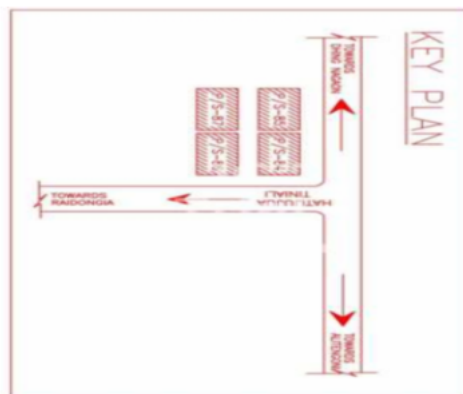

নিৰ্বাচক পঞ্জীয়ন বিষয়াৰ স্বাক্ষৰ

Nazri Naksha

Google Map View

Polling Station Building Front View

ভোটগ্ৰহন কেন্দ্ৰৰ সন্মুখৰ দৃশ্য

Cad View

Key MAP View

1 নাম : মনিকা মণ্ডল স্বামীৰ নাম: কনক মণ্ডল ঘৰ নং : 0 বয়স : 24 লিঙ্গ : মহিলা	DLQ0612119 ফটো উপলব্ধ	2 নাম : পৰিমল চন্দ্ৰ ৰায় পিতাৰ নাম: বাৰেন্দ্ৰ চন্দ্ৰ ৰায় ঘৰ নং : 1 বয়স : 62 লিঙ্গ : পুৰুষ	DLQ1424562 ফটো উপলব্ধ	3 নাম : সন্ধ্যাৰানী ৰায় স্বামীৰ নাম: পৰিমলচন্দ্ৰ ৰায় ঘৰ নং : 1 বয়স : 50 লিঙ্গ : মহিলা	DLQ1424573 ফটো উপলব্ধ
4 নাম : সঞ্জয় ৰায় পিতাৰ নাম: পৰিমল ৰায় ঘৰ নং : 1 বয়স : 36 লিঙ্গ : পুৰুষ	DLQ1540836 ফটো উপলব্ধ	5 নাম : কল্পনা দেবী স্বামীৰ নাম: সঞ্জয় ৰায় ঘৰ নং : 1 বয়স : 28 লিঙ্গ : মহিলা	DLQ1559509 ফটো উপলব্ধ	6 নাম : অজয় ৰায় পিতাৰ নাম: পৰিমল ৰায় ঘৰ নং : 1 বয়স : 22 লিঙ্গ : পুৰুষ	DLQ0536508 ফটো উপলব্ধ
7 নাম : দীপক ৰায় পিতাৰ নাম: জীতেন্দ্ৰ চন্দ্ৰ ৰায় ঘৰ নং : 2 বয়স : 45 লিঙ্গ : পুৰুষ	DLQ1424608 ফটো উপলব্ধ	8 নাম : অমি ৰানী ৰায় স্বামীৰ নাম: দীপক ৰায় ঘৰ নং : 2 বয়স : 38 লিঙ্গ : মহিলা	DLQ1424619 ফটো উপলব্ধ	9 নাম : শিবাৰানী বৰ্মন স্বামীৰ নাম: নিতাই বৰ্মন ঘৰ নং : 9 বয়স : 48 লিঙ্গ : মহিলা	DLQ1424631 ফটো উপলব্ধ
10 নাম : সবিতা বৰ্মন পিতাৰ নাম: নিতাই বৰ্মন ঘৰ নং : 9 বয়স : 28 লিঙ্গ : মহিলা	DLQ0481721 ফটো উপলব্ধ	11 নাম : জ্যোৎস্না বৰ্মন পিতাৰ নাম: মহানন্দ বৰ্মন ঘৰ নং : 8 বয়স : 58 লিঙ্গ : মহিলা	DLQ1424653 ফটো উপলব্ধ	12 নাম : বাবুল বৰ্মন মাতৃৰ নাম: জ্যোৎস্না বৰ্মন ঘৰ নং : 8 বয়স : 42 লিঙ্গ : পুৰুষ	DLQ1424664 ফটো উপলব্ধ
13 নাম : ৰানতী বৰ্মন স্বামীৰ নাম: বাবুল বৰ্মন ঘৰ নং : 8 বয়স : 39 লিঙ্গ : মহিলা	DLQ1424675 ফটো উপলব্ধ	14 নাম : ৰাহুল বৰ্মন পিতাৰ নাম: বাবুল বৰ্মন ঘৰ নং : 8 বয়স : 24 লিঙ্গ : পুৰুষ	DLQ0606103 ফটো উপলব্ধ	15 নাম : ৰাজ চৰকাৰ পিতাৰ নাম: বাবুল চৰকাৰ ঘৰ নং : 4 বয়স : 21 লিঙ্গ : পুৰুষ	DLQ1559574 ফটো উপলব্ধ
16 নাম : ৰেখা বৰ্মন স্বামীৰ নাম: অনিল বৰ্মন ঘৰ নং : 5 বয়স : 43 লিঙ্গ : মহিলা	DLQ1424697 ফটো উপলব্ধ	17 নাম : বিকাশ বৰ্মন পিতাৰ নাম: অনিল বৰ্মন ঘৰ নং : 5 বয়স : 33 লিঙ্গ : পুৰুষ	DLQ1562685 ফটো উপলব্ধ	18 নাম : মামনি বনিক স্বামীৰ নাম: বিকাশ বৰ্মন ঘৰ নং : 5 বয়স : 29 লিঙ্গ : মহিলা	DLQ1562677 ফটো উপলব্ধ
19 নাম : আকাশ বৰ্মন পিতাৰ নাম: অনিল বৰ্মন ঘৰ নং : 5 বয়স : 22 লিঙ্গ : পুৰুষ	DLQ1559475 ফটো উপলব্ধ	20 নাম : অজিত বৰ্মন পিতাৰ নাম: ব্ৰজেন্দ্ৰ বৰ্মন ঘৰ নং : 6 বয়স : 48 লিঙ্গ : পুৰুষ	DLQ1424700 ফটো উপলব্ধ	21 নাম : তুলসীৰানী বৰ্মন স্বামীৰ নাম: অজিত বৰ্মন ঘৰ নং : 6 বয়স : 45 লিঙ্গ : মহিলা	DLQ1424711 ফটো উপলব্ধ
22 নাম : ৰবিজান নেছা স্বামীৰ নাম: গিয়াছ উদ্দিন সৰকাৰ ঘৰ নং : 9 বয়স : 56 লিঙ্গ : মহিলা	DLQ1424733 ফটো উপলব্ধ	23 নাম : জিয়াবুৰ ৰহমান পিতাৰ নাম: গিয়াছ উদ্দিন ঘৰ নং : 9 বয়স : 39 লিঙ্গ : পুৰুষ	DLQ1424744 ফটো উপলব্ধ	24 নাম : ছাবিনা ইয়াচমিন স্বামীৰ নাম: জিয়াবুৰ ৰহমান ঘৰ নং : 9 বয়স : 31 লিঙ্গ : মহিলা	DLQ0013259 ফটো উপলব্ধ
25 নাম : নাজিম উদ্দিন সৰকাৰ পিতাৰ নাম: গিয়াছ উদ্দিন সৰকাৰ ঘৰ নং : 9 বয়স : 27 লিঙ্গ : পুৰুষ	DLQ0283952 ফটো উপলব্ধ	26 নাম : আজিদা খাতুন স্বামীৰ নাম: নাজিম উদ্দিন সৰকাৰ ঘৰ নং : 7 বয়স : 25 লিঙ্গ : মহিলা	DLQ1559426 ফটো উপলব্ধ	27 নাম : আজাহাৰ উদ্দিন পিতাৰ নাম: গিয়াছ উদ্দিন ঘৰ নং : 9 বয়স : 23 লিঙ্গ : পুৰুষ	DLQ0536540 ফটো উপলব্ধ
28 নাম : ছামছুদ্দিন পিতাৰ নাম: মুছলেম উদ্দিন ঘৰ নং : 8 বয়স : 70 লিঙ্গ : পুৰুষ	DLQ1424755 ফটো উপলব্ধ	29 নাম : কফিল উদ্দিন সৰকাৰ পিতাৰ নাম: মুছলেম উদ্দিন সৰকাৰ ঘৰ নং : 8 বয়স : 57 লিঙ্গ : পুৰুষ	DLQ1424799 ফটো উপলব্ধ	30 নাম : বানেছা খাতুন স্বামীৰ নাম: ছামছুদ্দিন ঘৰ নং : 8 বয়স : 55 লিঙ্গ : মহিলা	DLQ1424766 ফটো উপলব্ধ