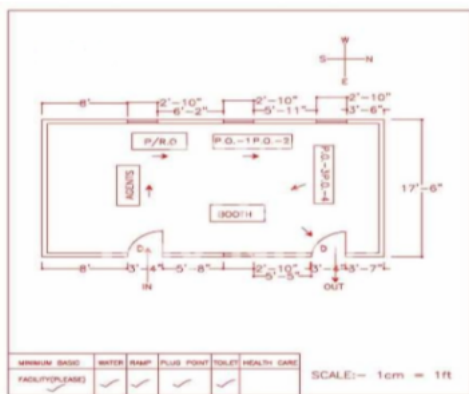

Nazri Naksha

Google Map View

Polling Station Building Front View

ভোটগ্ৰহন কেন্দ্ৰৰ সন্মুখৰ দৃশ্য

Cad View

Key MAP View