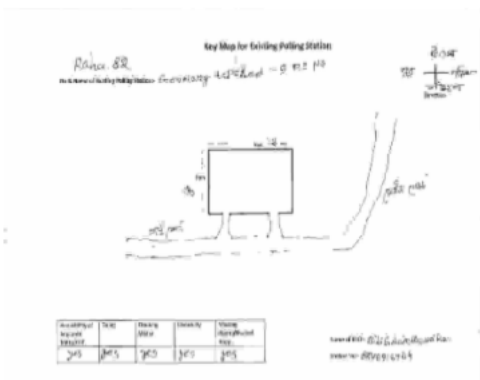

Nazri Naksha