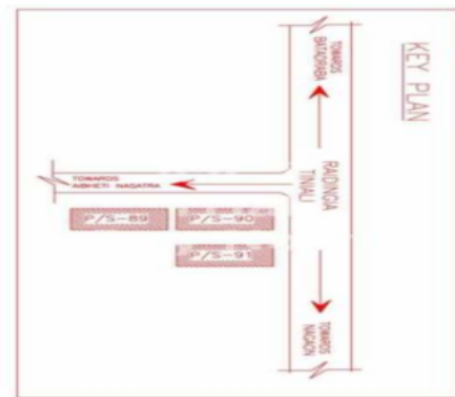

নিৰ্বাচক পঞ্জীয়ন বিষয়াৰ স্বাক্ষৰ

Nazri Naksha

Google Map View

Polling Station Building Front View

ভোটগ্ৰহন কেন্দ্ৰৰ সন্মুখৰ দৃশ্য

Cad View

Key MAP View

1 নাম : নূৰুল আমীন সৰকাৰ পিতাৰ নাম: আলী হুছেইন চৰকাৰ ঘৰ নং : ১ বয়স : 52 লিঙ্গ : পুৰুষ	DLQ1354581 ফটো উপলব্ধ	2 নাম : নাছৰিন আফৰোজা পিতাৰ নাম: নূৰুল আমীন চৰকাৰ ঘৰ নং : 01 বয়স : 28 লিঙ্গ : মহিলা	DLQ0606533 ফটো উপলব্ধ	3 নাম : ছাইদ বদৰ উদ্দিন পিতাৰ নাম: নূৰুল আমীন চৰকাৰ ঘৰ নং : 0১ বয়স : 24 লিঙ্গ : পুৰুষ	DLQ0572024 ফটো উপলব্ধ
4 নাম : ছয়েদা নাজিৰা পিতাৰ নাম: নূৰুল আমীন সৰকাৰ ঘৰ নং : 1 বয়স : 21 লিঙ্গ : মহিলা	ROM0109157 ফটো উপলব্ধ	5 নাম : ছয়েদ মিছবাহ উদ্দিন পিতাৰ নাম: নূৰুল আমীন সৰকাৰ ঘৰ নং : 1 বয়স : 19 লিঙ্গ : পুৰুষ	ROM0113308 ফটো উপলব্ধ	6 নাম : ছালেহা খাতুন স্বামীৰ নাম: আব্দুল ছামাদ আকন্দ ঘৰ নং : ২ বয়স : 68 লিঙ্গ : মহিলা	DLQ1354605 ফটো উপলব্ধ
7 নাম : আব্দুল কৰিম পিতাৰ নাম: আব্দুল ছামাদ আকন্দ ঘৰ নং : ২ বয়স : 58 লিঙ্গ : পুৰুষ	DLQ1354616 ফটো উপলব্ধ	8 নাম : বুকিয়া খাতুন স্বামীৰ নাম: আব্দুল কৰিম ঘৰ নং : ২ বয়স : 46 লিঙ্গ : মহিলা	DLQ1354627 ফটো উপলব্ধ	9 নাম : শৰফুল আলম পিতাৰ নাম: আব্দুল কৰিম ঘৰ নং : ২ বয়স : 24 লিঙ্গ : পুৰুষ	DLQ0571737 ফটো উপলব্ধ
10 নাম : হাবিবা আহমেদ পিতাৰ নাম: আব্দুল কৰিম ঘৰ নং : 2 বয়স : 20 লিঙ্গ : মহিলা	ROM0106187 ফটো উপলব্ধ	# 11 নাম : ছফৰা খাতুন স্বামীৰ নাম: আব্দুল ছোবান ঘৰ নং : ৩ বয়স : 62 লিঙ্গ : মহিলা	DLQ1354649 ফটো উপলব্ধ	# 12 নাম : জাহিৰুল ইছলাম আকন্দ পিতাৰ নাম: আব্দুল ছোবান ঘৰ নং : ৩ বয়স : 44 লিঙ্গ : পুৰুষ	DLQ1354650 ফটো উপলব্ধ
# 13 নাম : মোঃ আতিফুল ইছলাম আকন্দ পিতাৰ নাম: আব্দুল ছোবান ঘৰ নং : ৩ বয়স : 39 লিঙ্গ : পুৰুষ	DLQ1354661 ফটো উপলব্ধ	14 নাম : মোনতাজ্জিমা খাতুন স্বামীৰ নাম: জাহিৰুল ইছলাম আকন্দ আকন্দ ঘৰ নং : ৩ বয়স : 30 লিঙ্গ : মহিলা	DLQ0155317 ফটো উপলব্ধ	# 15 নাম : আয়েশা ছিদ্দিকা স্বামীৰ নাম: আতিফুল ইছলাম আকন্দ ঘৰ নং : ৩ বয়স : 27 লিঙ্গ : মহিলা	DLQ0360404 ফটো উপলব্ধ
# 16 নাম : নূৰ মোহাম্মাদ পিতাৰ নাম: হাবিবুৰ ৰহমান ঘৰ নং : 8 বয়স : 74 লিঙ্গ : পুৰুষ	DLQ1354672 ফটো উপলব্ধ	17 নাম : উম্মো কুলছুম স্বামীৰ নাম: নূৰ মোহাম্মাদ ঘৰ নং : 8 বয়স : 55 লিঙ্গ : মহিলা	DLQ1354683 ফটো উপলব্ধ	18 নাম : গুলজাৰ হুছেইন পিতাৰ নাম: নূৰ মোহাম্মাদ ঘৰ নং : 8 বয়স : 31 লিঙ্গ : পুৰুষ	DLQ1363731 ফটো উপলব্ধ
# 19 নাম : আনোবাৰ হুছেইন পিতাৰ নাম: নূৰ মহম্মাদ ঘৰ নং : 4 বয়স : 30 লিঙ্গ : পুৰুষ	DLQ0159046 ফটো উপলব্ধ	# 20 নাম : আছমিনা খাতুন স্বামীৰ নাম: গুলজাৰ হুছেইন ঘৰ নং : 8 বয়স : 27 লিঙ্গ : মহিলা	DLQ0275909 ফটো উপলব্ধ	# 21 নাম : মাছুমা খাতুন স্বামীৰ নাম: আনোবাৰ হুছেইন ঘৰ নং : 4 বয়স : 23 লিঙ্গ : মহিলা	DLQ0457903 ফটো উপলব্ধ
# 22 নাম : মাছদ আহমেদ পিতাৰ নাম: ছফিকুল ইছলাম ঘৰ নং : ৮ বয়স : 23 লিঙ্গ : পুৰুষ	DLQ0458117 ফটো উপলব্ধ	S 23 নাম : শুকুৰজান নেছা স্বামীৰ নাম: আব্দুল জব্বাৰ ঘৰ নং : ৫ বয়স : 69 লিঙ্গ : মহিলা	DLQ1354707 ফটো উপলব্ধ	24 নাম : ছফিকুৰ ৰহমান পিতাৰ নাম: আব্দুল জব্বাৰ ঘৰ নং : ৫ বয়স : 51 লিঙ্গ : পুৰুষ	DLQ1354718 ফটো উপলব্ধ
25 নাম : বদিউজ জামান পিতাৰ নাম: আব্দুল জব্বাৰ ঘৰ নং : ৫ বয়স : 49 লিঙ্গ : পুৰুষ	DLQ1354729 ফটো উপলব্ধ	26 নাম : চুফিয়া খাতুন স্বামীৰ নাম: ছফিকুৰ ৰহমান ঘৰ নং : ০৫ বয়স : 47 লিঙ্গ : মহিলা	DLQ1538347 ফটো উপলব্ধ	27 নাম : আকলিমা খাতুন স্বামীৰ নাম: বদিউজ জামান ঘৰ নং : ৫ বয়স : 34 লিঙ্গ : মহিলা	DLQ1354730 ফটো উপলব্ধ
28 নাম : ছাদ্দাম হুছেইন পিতাৰ নাম: মৃত আব্দুল জব্বাৰ ঘৰ নং : ৫ বয়স : 29 লিঙ্গ : পুৰুষ	DLQ0360347 ফটো উপলব্ধ	# 29 নাম : হাবিবা খাতুন স্বামীৰ নাম: ছাদ্দাম হুছেইন ঘৰ নং : ৫ বয়স : 26 লিঙ্গ : মহিলা	DLQ0427906 ফটো উপলব্ধ	30 নাম : দিলোৱাৰ হুছেইন পিতাৰ নাম: বদিউজ জামান ঘৰ নং : ৫ বয়স : 20 লিঙ্গ : পুৰুষ	ROM0193490 ফটো উপলব্ধ