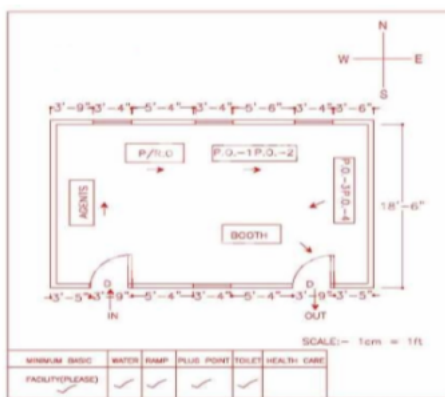

নিৰ্বাচক পঞ্জীয়ন বিষয়াৰ স্বাক্ষৰ

Nazri Naksha

Google Map View

Polling Station Building Front View

ভোটগ্ৰহন কেন্দ্ৰৰ সন্মুখৰ দৃশ্য

Cad View

Key MAP View

1 নাম : নূৰুল আমীন সৰকাৰ পিতাৰ নাম: আলী হুছেইন চৰকাৰ ঘৰ নং : ১ বয়স : 52 লিঙ্গ : পুৰুষ	DLQ1354581 ফটো উপলব্ধ	2 নাম : নাছৰিন আফৰোজা পিতাৰ নাম: নূৰুল আমীন চৰকাৰ ঘৰ নং : 01 বয়স : 28 লিঙ্গ : মহিলা	DLQ0606533 ফটো উপলব্ধ	3 নাম : ছাইদ বদৰ উদ্দিন পিতাৰ নাম: নূৰুল আমীন চৰকাৰ ঘৰ নং : 0১ বয়স : 24 লিঙ্গ : পুৰুষ	DLQ0572024 ফটো উপলব্ধ
4 নাম : ছয়েদা নাজিৰা পিতাৰ নাম: নূৰুল আমীন সৰকাৰ ঘৰ নং : 1 বয়স : 21 লিঙ্গ : মহিলা	ROM0109157 ফটো উপলব্ধ	5 নাম : ছয়েদ মিছবাহ উদ্দিন পিতাৰ নাম: নূৰুল আমীন সৰকাৰ ঘৰ নং : 1 বয়স : 19 লিঙ্গ : পুৰুষ	ROM0113308 ফটো উপলব্ধ	6 নাম : ছালেহা খাতুন স্বামীৰ নাম: আব্দুল ছামাদ আকন্দ ঘৰ নং : ২ বয়স : 68 লিঙ্গ : মহিলা	DLQ1354605 ফটো উপলব্ধ
7 নাম : আব্দুল কৰিম পিতাৰ নাম: আব্দুল ছামাদ আকন্দ ঘৰ নং : ২ বয়স : 58 লিঙ্গ : পুৰুষ	DLQ1354616 ফটো উপলব্ধ	8 নাম : বুকিয়া খাতুন স্বামীৰ নাম: আব্দুল কৰিম ঘৰ নং : ২ বয়স : 46 লিঙ্গ : মহিলা	DLQ1354627 ফটো উপলব্ধ	9 নাম : শৰফুল আলম পিতাৰ নাম: আব্দুল কৰিম ঘৰ নং : ২ বয়স : 24 লিঙ্গ : পুৰুষ	DLQ0571737 ফটো উপলব্ধ
10 নাম : হাবিবা আহমেদ পিতাৰ নাম: আব্দুল কৰিম ঘৰ নং : 2 বয়স : 20 লিঙ্গ : মহিলা	ROM0106187 ফটো উপলব্ধ	# 11 নাম : ছফৰা খাতুন স্বামীৰ নাম: আব্দুল ছোবান ঘৰ নং : ৩ বয়স : 62 লিঙ্গ : মহিলা	DLQ1354649 ফটো উপলব্ধ	# 12 নাম : জাহিৰুল ইছলাম আকন্দ পিতাৰ নাম: আব্দুল ছোবান ঘৰ নং : ৩ বয়স : 44 লিঙ্গ : পুৰুষ	DLQ1354650 ফটো উপলব্ধ
# 13 নাম : মোঃ আতিফুল ইছলাম আকন্দ পিতাৰ নাম: আব্দুল ছোবান ঘৰ নং : ৩ বয়স : 39 লিঙ্গ : পুৰুষ	DLQ1354661 ফটো উপলব্ধ	14 নাম : মোনতাজ্জিমা খাতুন স্বামীৰ নাম: জাহিৰুল ইছলাম আকন্দ আকন্দ ঘৰ নং : ৩ বয়স : 30 লিঙ্গ : মহিলা	DLQ0155317 ফটো উপলব্ধ	# 15 নাম : আয়েশা ছিদ্দিকা স্বামীৰ নাম: আতিফুল ইছলাম আকন্দ ঘৰ নং : ৩ বয়স : 27 লিঙ্গ : মহিলা	DLQ0360404 ফটো উপলব্ধ
# 16 নাম : নূৰ মোহাম্মাদ পিতাৰ নাম: হাবিবুৰ ৰহমান ঘৰ নং : 8 বয়স : 74 লিঙ্গ : পুৰুষ	DLQ1354672 ফটো উপলব্ধ	17 নাম : উম্মো কুলছুম স্বামীৰ নাম: নূৰ মোহাম্মাদ ঘৰ নং : 8 বয়স : 55 লিঙ্গ : মহিলা	DLQ1354683 ফটো উপলব্ধ	18 নাম : গুলজাৰ হুছেইন পিতাৰ নাম: নূৰ মোহাম্মাদ ঘৰ নং : 8 বয়স : 31 লিঙ্গ : পুৰুষ	DLQ1363731 ফটো উপলব্ধ
# 19 নাম : আনোবাৰ হুছেইন পিতাৰ নাম: নূৰ মহম্মাদ ঘৰ নং : 4 বয়স : 30 লিঙ্গ : পুৰুষ	DLQ0159046 ফটো উপলব্ধ	# 20 নাম : আছমিনা খাতুন স্বামীৰ নাম: গুলজাৰ হুছেইন ঘৰ নং : 8 বয়স : 27 লিঙ্গ : মহিলা	DLQ0275909 ফটো উপলব্ধ	# 21 নাম : মাছুমা খাতুন স্বামীৰ নাম: আনোবাৰ হুছেইন ঘৰ নং : 4 বয়স : 23 লিঙ্গ : মহিলা	DLQ0457903 ফটো উপলব্ধ
# 22 নাম : মাছদ আহমেদ পিতাৰ নাম: ছফিকুল ইছলাম ঘৰ নং : ৮ বয়স : 23 লিঙ্গ : পুৰুষ	DLQ0458117 ফটো উপলব্ধ	S 23 নাম : শুকুৰজান নেছা স্বামীৰ নাম: আব্দুল জব্বাৰ ঘৰ নং : ৫ বয়স : 69 লিঙ্গ : মহিলা	DLQ1354707 ফটো উপলব্ধ	24 নাম : ছফিকুৰ ৰহমান পিতাৰ নাম: আব্দুল জব্বাৰ ঘৰ নং : ৫ বয়স : 51 লিঙ্গ : পুৰুষ	DLQ1354718 ফটো উপলব্ধ
25 নাম : বদিউজ জামান পিতাৰ নাম: আব্দুল জব্বাৰ ঘৰ নং : ৫ বয়স : 49 লিঙ্গ : পুৰুষ	DLQ1354729 ফটো উপলব্ধ	26 নাম : চুফিয়া খাতুন স্বামীৰ নাম: ছফিকুৰ ৰহমান ঘৰ নং : ০৫ বয়স : 47 লিঙ্গ : মহিলা	DLQ1538347 ফটো উপলব্ধ	27 নাম : আকলিমা খাতুন স্বামীৰ নাম: বদিউজ জামান ঘৰ নং : ৫ বয়স : 34 লিঙ্গ : মহিলা	DLQ1354730 ফটো উপলব্ধ
28 নাম : ছাদ্দাম হুছেইন পিতাৰ নাম: মৃত আব্দুল জব্বাৰ ঘৰ নং : ৫ বয়স : 29 লিঙ্গ : পুৰুষ	DLQ0360347 ফটো উপলব্ধ	# 29 নাম : হাবিবা খাতুন স্বামীৰ নাম: ছাদ্দাম হুছেইন ঘৰ নং : ৫ বয়স : 26 লিঙ্গ : মহিলা	DLQ0427906 ফটো উপলব্ধ	30 নাম : দিলোৱাৰ হুছেইন পিতাৰ নাম: বদিউজ জামান ঘৰ নং : ৫ বয়স : 20 লিঙ্গ : পুৰুষ	ROM0193490 ফটো উপলব্ধ