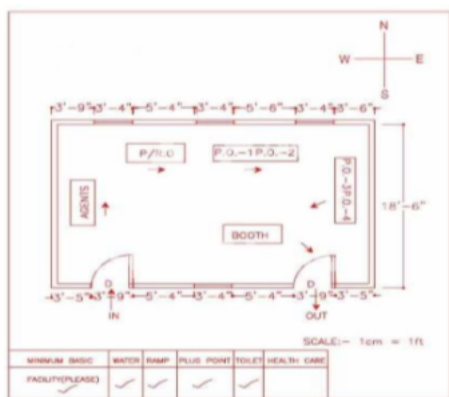

নিৰ্বাচক পঞ্জীয়ন বিষয়াৰ স্বাক্ষৰ

Nazri Naksha

Google Map View

Polling Station Building Front View

ভোটগ্ৰহন কেন্দ্ৰৰ সন্মুখৰ দৃশ্য

Cad View

Key MAP View

1 নাম : আনজুমা বেগম পিতাৰ নাম: ছামছ উদ্দিন ঘৰ নং : ১৭ বয়স : 35 লিঙ্গ : মহিলা	DLQ1364201 ফটো উপলব্ধ	2 নাম : হাজেৰা খাতুন স্বামীৰ নাম: নুৰুল ইছলাম ঘৰ নং : ১২২ বয়স : 78 লিঙ্গ : মহিলা	DLQ1358823 ফটো উপলব্ধ	3 নাম : মাইনুল হক পিতাৰ নাম: নুৰুল ইছলাম ঘৰ নং : 122 বয়স : 53 লিঙ্গ : পুৰুষ	DLQ1358834 ফটো উপলব্ধ
4 নাম : সাজেদা বেগম স্বামীৰ নাম: মাইনুল হক ঘৰ নং : 122 বয়স : 50 লিঙ্গ : মহিলা	DLQ1358845 ফটো উপলব্ধ	5 নাম : ছাইদুল ইছলাম পিতাৰ নাম: নুৰুল ইছলাম ঘৰ নং : ১২২ বয়স : 47 লিঙ্গ : পুৰুষ	DLQ1358856 ফটো উপলব্ধ	6 নাম : আনজুমা খাতুন স্বামীৰ নাম: ছাইদুল ইছলাম ঘৰ নং : ১২২ বয়স : 44 লিঙ্গ : মহিলা	DLQ1358867 ফটো উপলব্ধ
7 নাম : মোকছেদুল মোমেনীন পিতাৰ নাম: নুৰুল ইছলাম ঘৰ নং : ১২২ বয়স : 43 লিঙ্গ : পুৰুষ	DLQ1358878 ফটো উপলব্ধ	8 নাম : হামিদা বেগম স্বামীৰ নাম: মুকছিদুল মুমিন ঘৰ নং : 122 বয়স : 35 লিঙ্গ : মহিলা	ROM0058305 ফটো উপলব্ধ	9 নাম : আৰিফুল ইছলাম পিতাৰ নাম: ছাইদুল ইছলাম ঘৰ নং : ১২২ বয়স : 23 লিঙ্গ : পুৰুষ	DLQ1204106 ফটো উপলব্ধ
10 নাম : মাসুদা মবিন পিতাৰ নাম: মাইনুল হক ঘৰ নং : 122 বয়স : 21 লিঙ্গ : মহিলা	ROM0236844 ফটো উপলব্ধ	11 নাম : সাহিল হুছেইন পিতাৰ নাম: মুকছিদুল মমিন ঘৰ নং : 122 বয়স : 20 লিঙ্গ : পুৰুষ	ROM0196717 ফটো উপলব্ধ	E 12 নাম : মফিজ উদ্দিন পিতাৰ নাম: নুৰুল ইছলাম ঘৰ নং : ১২৩ বয়স : 67 লিঙ্গ : পুৰুষ	DLQ1358889 ফটো উপলব্ধ
#2 13 নাম : মমতাজ বেগম স্বামীৰ নাম: মফিজ উদ্দিন ঘৰ নং : ১২৩ বয়স : 32 লিঙ্গ : মহিলা	DLQ1358890 ফটো উপলব্ধ	14 নাম : গোলাম মুস্তফা পিতাৰ নাম: মফিজ উদ্দিন ঘৰ নং : ১২৩ বয়স : 26 লিঙ্গ : পুৰুষ	DLQ0574293 ফটো উপলব্ধ	15 নাম : ইলিজা খাতুন স্বামীৰ নাম: গোলাম মস্তোফা ঘৰ নং : 123 বয়স : 23 লিঙ্গ : মহিলা	DLQ1274356 ফটো উপলব্ধ
16 নাম : মোহাম্মদ আলী পিতাৰ নাম: ইমান আলী ঘৰ নং : ১২৪ বয়স : 87 লিঙ্গ : পুৰুষ	DLQ1358903 ফটো উপলব্ধ	17 নাম : ফজৰ আলী পিতাৰ নাম: মোহাম্মদ আলী ঘৰ নং : ১২৪ বয়স : 55 লিঙ্গ : পুৰুষ	DLQ1358925 ফটো উপলব্ধ	18 নাম : খুৰ্শেদ আলম পিতাৰ নাম: মোহাম্মদ আলী ঘৰ নং : ১২৪ বয়স : 49 লিঙ্গ : পুৰুষ	DLQ1358947 ফটো উপলব্ধ
19 নাম : নুৰজাহান বেগম স্বামীৰ নাম: ফজৰ আলী ঘৰ নং : ১২৪ বয়স : 46 লিঙ্গ : মহিলা	DLQ1358936 ফটো উপলব্ধ	20 নাম : ছফিকুল ইছলাম পিতাৰ নাম: মোহাম্মদ আলী ঘৰ নং : ১২৪ বয়স : 46 লিঙ্গ : পুৰুষ	DLQ1358969 ফটো উপলব্ধ	21 নাম : জহুৰা খাতুন স্বামীৰ নাম: খুৰ্শেদ আলম ঘৰ নং : ১২৪ বয়স : 43 লিঙ্গ : মহিলা	DLQ1358958 ফটো উপলব্ধ
22 নাম : কুলছুম ব্ৰিবি স্বামীৰ নাম: ছফিকুল ইছলাম ঘৰ নং : ১২৪ বয়স : 42 লিঙ্গ : মহিলা	DLQ1358970 ফটো উপলব্ধ	23 নাম : আব্দুল কাদিৰ পিতাৰ নাম: ফজৰ আলী ঘৰ নং : ১২৪ বয়স : 26 লিঙ্গ : পুৰুষ	DLQ0341701 ফটো উপলব্ধ	24 নাম : জাহাংগিৰ আলম পিতাৰ নাম: খুৰ্শেদ আলম ঘৰ নং : 124 বয়স : 23 লিঙ্গ : পুৰুষ	DLQ1274273 ফটো উপলব্ধ
25 নাম : জয়নাল আবদিন পিতাৰ নাম: মোহাম্মদ আলী ঘৰ নং : ১২৫ বয়স : 66 লিঙ্গ : পুৰুষ	DLQ1358981 ফটো উপলব্ধ	26 নাম : বুহুল আমিন পিতাৰ নাম: জয়নাল আবদিন ঘৰ নং : ১২৫ বয়স : 38 লিঙ্গ : পুৰুষ	DLQ1359008 ফটো উপলব্ধ	27 নাম : বুবিনা চুলতানা স্বামীৰ নাম: বুহুল আমিন ঘৰ নং : ১২৫ বয়স : 38 লিঙ্গ : মহিলা	DLQ0422360 ফটো উপলব্ধ
28 নাম : বাহুল আমিন পিতাৰ নাম: জয়নাল আবদিন ঘৰ নং : ১২৫ বয়স : 32 লিঙ্গ : পুৰুষ	DLQ1363708 ফটো উপলব্ধ	29 নাম : ছামিনা ইয়াছমিন স্বামীৰ নাম: বাহুল আমিন ঘৰ নং : ১২৫ বয়স : 29 লিঙ্গ : মহিলা	DLQ0137687 ফটো উপলব্ধ	30 নাম : উম্মে হানী স্বামীৰ নাম: শহিদ উল্লাহ ঘৰ নং : ১২৬ বয়স : 55 লিঙ্গ : মহিলা	DLQ1359020 ফটো উপলব্ধ