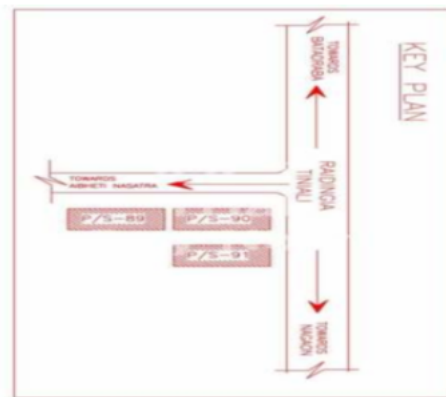

নিৰ্বাচক পঞ্জীয়ন বিষয়াৰ স্বাক্ষৰ

Nazri Naksha

Google Map View

Polling Station Building Front View

ভোটগ্ৰহন কেন্দ্ৰৰ সন্মুখৰ দৃশ্য

Cad View

Key MAP View

1 নাম : আনজুমা বেগম পিতাৰ নাম: ছামছ উদ্দিন ঘৰ নং : ১৭ বয়স : 35 লিঙ্গ : মহিলা	DLQ1364201 ফটো উপলব্ধ	2 নাম : হাজেৰা খাতুন স্বামীৰ নাম: নুৰুল ইছলাম ঘৰ নং : ১২২ বয়স : 78 লিঙ্গ : মহিলা	DLQ1358823 ফটো উপলব্ধ	3 নাম : মাইনুল হক পিতাৰ নাম: নুৰুল ইছলাম ঘৰ নং : 122 বয়স : 53 লিঙ্গ : পুৰুষ	DLQ1358834 ফটো উপলব্ধ
4 নাম : সাজেদা বেগম স্বামীৰ নাম: মাইনুল হক ঘৰ নং : 122 বয়স : 50 লিঙ্গ : মহিলা	DLQ1358845 ফটো উপলব্ধ	5 নাম : ছাইদুল ইছলাম পিতাৰ নাম: নুৰুল ইছলাম ঘৰ নং : ১২২ বয়স : 47 লিঙ্গ : পুৰুষ	DLQ1358856 ফটো উপলব্ধ	6 নাম : আনজুমা খাতুন স্বামীৰ নাম: ছাইদুল ইছলাম ঘৰ নং : ১২২ বয়স : 44 লিঙ্গ : মহিলা	DLQ1358867 ফটো উপলব্ধ
7 নাম : মোকছেদুল মোমেনীন পিতাৰ নাম: নুৰুল ইছলাম ঘৰ নং : ১২২ বয়স : 43 লিঙ্গ : পুৰুষ	DLQ1358878 ফটো উপলব্ধ	8 নাম : হামিদা বেগম স্বামীৰ নাম: মুকছিদুল মুমিন ঘৰ নং : 122 বয়স : 35 লিঙ্গ : মহিলা	ROM0058305 ফটো উপলব্ধ	9 নাম : আৰিফুল ইছলাম পিতাৰ নাম: ছাইদুল ইছলাম ঘৰ নং : ১২২ বয়স : 23 লিঙ্গ : পুৰুষ	DLQ1204106 ফটো উপলব্ধ
10 নাম : মাসুদা মবিন পিতাৰ নাম: মাইনুল হক ঘৰ নং : 122 বয়স : 21 লিঙ্গ : মহিলা	ROM0236844 ফটো উপলব্ধ	11 নাম : সাহিল হুছেইন পিতাৰ নাম: মুকছিদুল মমিন ঘৰ নং : 122 বয়স : 20 লিঙ্গ : পুৰুষ	ROM0196717 ফটো উপলব্ধ	E 12 নাম : মফিজ উদ্দিন পিতাৰ নাম: নুৰুল ইছলাম ঘৰ নং : ১২৩ বয়স : 67 লিঙ্গ : পুৰুষ	DLQ1358889 ফটো উপলব্ধ
#2 13 নাম : মমতাজ বেগম স্বামীৰ নাম: মফিজ উদ্দিন ঘৰ নং : ১২৩ বয়স : 32 লিঙ্গ : মহিলা	DLQ1358890 ফটো উপলব্ধ	14 নাম : গোলাম মুস্তফা পিতাৰ নাম: মফিজ উদ্দিন ঘৰ নং : ১২৩ বয়স : 26 লিঙ্গ : পুৰুষ	DLQ0574293 ফটো উপলব্ধ	15 নাম : ইলিজা খাতুন স্বামীৰ নাম: গোলাম মস্তোফা ঘৰ নং : 123 বয়স : 23 লিঙ্গ : মহিলা	DLQ1274356 ফটো উপলব্ধ
16 নাম : মোহাম্মদ আলী পিতাৰ নাম: ইমান আলী ঘৰ নং : ১২৪ বয়স : 87 লিঙ্গ : পুৰুষ	DLQ1358903 ফটো উপলব্ধ	17 নাম : ফজৰ আলী পিতাৰ নাম: মোহাম্মদ আলী ঘৰ নং : ১২৪ বয়স : 55 লিঙ্গ : পুৰুষ	DLQ1358925 ফটো উপলব্ধ	18 নাম : খুৰ্শেদ আলম পিতাৰ নাম: মোহাম্মদ আলী ঘৰ নং : ১২৪ বয়স : 49 লিঙ্গ : পুৰুষ	DLQ1358947 ফটো উপলব্ধ
19 নাম : নুৰজাহান বেগম স্বামীৰ নাম: ফজৰ আলী ঘৰ নং : ১২৪ বয়স : 46 লিঙ্গ : মহিলা	DLQ1358936 ফটো উপলব্ধ	20 নাম : ছফিকুল ইছলাম পিতাৰ নাম: মোহাম্মদ আলী ঘৰ নং : ১২৪ বয়স : 46 লিঙ্গ : পুৰুষ	DLQ1358969 ফটো উপলব্ধ	21 নাম : জহুৰা খাতুন স্বামীৰ নাম: খুৰ্শেদ আলম ঘৰ নং : ১২৪ বয়স : 43 লিঙ্গ : মহিলা	DLQ1358958 ফটো উপলব্ধ
22 নাম : কুলছুম ব্ৰিবি স্বামীৰ নাম: ছফিকুল ইছলাম ঘৰ নং : ১২৪ বয়স : 42 লিঙ্গ : মহিলা	DLQ1358970 ফটো উপলব্ধ	23 নাম : আব্দুল কাদিৰ পিতাৰ নাম: ফজৰ আলী ঘৰ নং : ১২৪ বয়স : 26 লিঙ্গ : পুৰুষ	DLQ0341701 ফটো উপলব্ধ	24 নাম : জাহাংগিৰ আলম পিতাৰ নাম: খুৰ্শেদ আলম ঘৰ নং : 124 বয়স : 23 লিঙ্গ : পুৰুষ	DLQ1274273 ফটো উপলব্ধ
25 নাম : জয়নাল আবদিন পিতাৰ নাম: মোহাম্মদ আলী ঘৰ নং : ১২৫ বয়স : 66 লিঙ্গ : পুৰুষ	DLQ1358981 ফটো উপলব্ধ	26 নাম : বুহুল আমিন পিতাৰ নাম: জয়নাল আবদিন ঘৰ নং : ১২৫ বয়স : 38 লিঙ্গ : পুৰুষ	DLQ1359008 ফটো উপলব্ধ	27 নাম : বুবিনা চুলতানা স্বামীৰ নাম: বুহুল আমিন ঘৰ নং : ১২৫ বয়স : 38 লিঙ্গ : মহিলা	DLQ0422360 ফটো উপলব্ধ
28 নাম : বাহুল আমিন পিতাৰ নাম: জয়নাল আবদিন ঘৰ নং : ১২৫ বয়স : 32 লিঙ্গ : পুৰুষ	DLQ1363708 ফটো উপলব্ধ	29 নাম : ছামিনা ইয়াছমিন স্বামীৰ নাম: বাহুল আমিন ঘৰ নং : ১২৫ বয়স : 29 লিঙ্গ : মহিলা	DLQ0137687 ফটো উপলব্ধ	30 নাম : উম্মে হানী স্বামীৰ নাম: শহিদ উল্লাহ ঘৰ নং : ১২৬ বয়স : 55 লিঙ্গ : মহিলা	DLQ1359020 ফটো উপলব্ধ