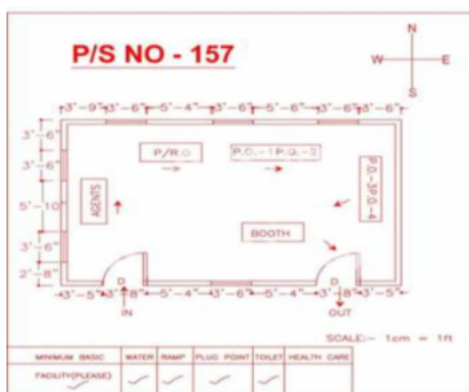

নিৰ্বাচক পঞ্জীয়ন বিষয়াৰ স্বাক্ষৰ

Nazri Naksha

Google Map View

Polling Station Building Front View

ভোটগ্ৰহন কেন্দ্ৰৰ সন্মুখৰ দৃশ্য

Cad View

Key MAP View

1 নাম : আবুল হাশিম পিতাৰ নাম: হজৰত আলী ঘৰ নং : ১৩২ বয়স : 55 লিঙ্গ : পুৰুষ	DLQ1274879 ফটো উপলব্ধ	2 নাম : ফজিলা খাতুন খাতুন স্বামীৰ নাম: আব্দুল হাসিম ঘৰ নং : ১৩২ বয়স : 50 লিঙ্গ : মহিলা	DLQ1274880 ফটো উপলব্ধ	3 নাম : আলিমুল ইছলাম পিতাৰ নাম: আবুল হাশিম ঘৰ নং : ১৩২ বয়স : 34 লিঙ্গ : পুৰুষ	DLQ1274891 ফটো উপলব্ধ
4 নাম : মফিজা বেগম পিতাৰ নাম: বমজান আলী ঘৰ নং : ১৩২ বয়স : 31 লিঙ্গ : মহিলা	DLQ0252866 ফটো উপলব্ধ	5 নাম : শুব্বাল হুছেইন পিতাৰ নাম: আব্দুল হাসিম ঘৰ নং : ১৩২ বয়স : 24 লিঙ্গ : পুৰুষ	DLQ0460501 ফটো উপলব্ধ	6 নাম : আয়শা খাতুন স্বামীৰ নাম: ফজলুল বহমান ঘৰ নং : ১৩৩ বয়স : 52 লিঙ্গ : মহিলা	DLQ1274915 ফটো উপলব্ধ
7 নাম : এনামুল হক পিতাৰ নাম: ফজলুল বহমান ঘৰ নং : ১৩৩ বয়স : 27 লিঙ্গ : পুৰুষ	DLQ0602961 ফটো উপলব্ধ	8 নাম : শুব্বিফুল ইছলাম পিতাৰ নাম: ফজলুল বহমান ঘৰ নং : ১৩৩ বয়স : 25 লিঙ্গ : পুৰুষ	DLQ0562645 ফটো উপলব্ধ	9 নাম : আঞ্জুমা খাতুন স্বামীৰ নাম: বুলুল আমিন ঘৰ নং : ১৩৩ক বয়স : 29 লিঙ্গ : মহিলা	DLQ0366971 ফটো উপলব্ধ
10 নাম : বুলুল আমিন পিতাৰ নাম: ফজলুল বহমান ঘৰ নং : 233(ক) বয়স : 37 লিঙ্গ : পুৰুষ	DLQ1274926 ফটো উপলব্ধ	11 নাম : আব্দুল ছামাদ পিতাৰ নাম: সমৰ আলী ঘৰ নং : ১৩৪ বয়স : 53 লিঙ্গ : পুৰুষ	DLQ1274937 ফটো উপলব্ধ	12 নাম : তাইজুল ইছলাম পিতাৰ নাম: আব্দুল ছামাদ ঘৰ নং : ১৩৪ বয়স : 29 লিঙ্গ : পুৰুষ	DLQ0150797 ফটো উপলব্ধ
13 নাম : আইজুল ইছলাম পিতাৰ নাম: আব্দুল ছামাদ ঘৰ নং : ১৩৪ বয়স : 26 লিঙ্গ : পুৰুষ	DLQ0595645 ফটো উপলব্ধ	14 নাম : ছাবিনা বেগম স্বামীৰ নাম: তাইজুল ইছলাম ঘৰ নং : ১৩৪ বয়স : 25 লিঙ্গ : মহিলা	DLQ0604967 ফটো উপলব্ধ	15 নাম : এলিজা খাতুন স্বামীৰ নাম: আইজুল ইছলাম ঘৰ নং : ১৩৪ বয়স : 22 লিঙ্গ : মহিলা	DLQ0514232 ফটো উপলব্ধ
16 নাম : আৰমান আলী পিতাৰ নাম: আব্দুল ছামাদ ঘৰ নং : ১৩৪ বয়স : 21 লিঙ্গ : পুৰুষ	ROM0180505 ফটো উপলব্ধ	17 নাম : বহিম উদ্দিন পিতাৰ নাম: সমৰ আলী ঘৰ নং : ১৩৫ বয়স : 55 লিঙ্গ : পুৰুষ	DLQ1274960 ফটো উপলব্ধ	18 নাম : আলেকজান স্বামীৰ নাম: বহিম উদ্দিন ঘৰ নং : ১৩৫ বয়স : 50 লিঙ্গ : মহিলা	DLQ1274971 ফটো উপলব্ধ
19 নাম : আফাছ উদ্দিন পিতাৰ নাম: বহিম উদ্দিন ঘৰ নং : ১৩৫ বয়স : 29 লিঙ্গ : পুৰুষ	DLQ0246595 ফটো উপলব্ধ	20 নাম : নাজিম উদ্দিন পিতাৰ নাম: বহিম উদ্দিন ঘৰ নং : ১৩৫ বয়স : 28 লিঙ্গ : পুৰুষ	DLQ0246637 ফটো উপলব্ধ	21 নাম : বঞ্জনা খাতুন পিতাৰ নাম: বহিম উদ্দিন ঘৰ নং : ১৩৫ বয়স : 25 লিঙ্গ : মহিলা	DLQ0603316 ফটো উপলব্ধ
22 নাম : মজিব্বৰ বহমান পিতাৰ নাম: বহিম উদ্দিন ঘৰ নং : 235 বয়স : 23 লিঙ্গ : পুৰুষ	DLQ0445098 ফটো উপলব্ধ	23 নাম : আজগৰ আলী পিতাৰ নাম: সমৰ আলী ঘৰ নং : ১৩৬ বয়স : 52 লিঙ্গ : পুৰুষ	DLQ1274982 ফটো উপলব্ধ	24 নাম : ফুলেছা খাতুন স্বামীৰ নাম: আজগৰ আলী ঘৰ নং : ১৩৬ বয়স : 47 লিঙ্গ : মহিলা	DLQ1274993 ফটো উপলব্ধ
# 25 নাম : ফৰিদুল ইছলাম পিতাৰ নাম: আজগৰ আলী ঘৰ নং : ১৩৬ বয়স : 23 লিঙ্গ : পুৰুষ	ROM0145748 ফটো উপলব্ধ	# 26 নাম : ফৰিজুল ইছলাম পিতাৰ নাম: আজগৰ আলী ঘৰ নং : ১৩৬ বয়স : 20 লিঙ্গ : পুৰুষ	ROM0145755 ফটো উপলব্ধ	27 নাম : হাবেজ আলী পিতাৰ নাম: আব্দুল আলী ঘৰ নং : ১৩৮ বয়স : 65 লিঙ্গ : পুৰুষ	DLQ1275021 ফটো উপলব্ধ
28 নাম : জামেনা বেগম স্বামীৰ নাম: হাবেজ আলী ঘৰ নং : ১৩৮ বয়স : 58 লিঙ্গ : মহিলা	DLQ1275032 ফটো উপলব্ধ	29 নাম : ছাহিদা বেগম পিতাৰ নাম: হাবেজ আলী ঘৰ নং : ১৩৮ বয়স : 34 লিঙ্গ : মহিলা	DLQ1275043 ফটো উপলব্ধ	30 নাম : অলিবৰ হুছেইন পিতাৰ নাম: হাবেজ আলী ঘৰ নং : ১৩৮ বয়স : 29 লিঙ্গ : পুৰুষ	DLQ0247536 ফটো উপলব্ধ