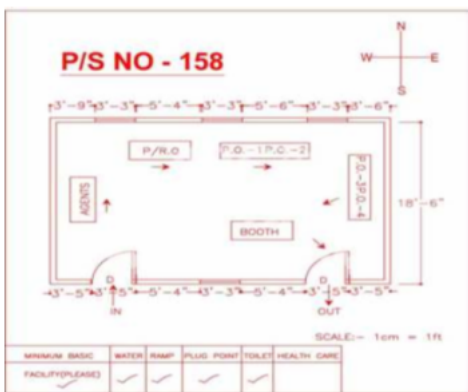

নিৰ্বাচক পঞ্জীয়ন বিষয়াৰ স্বাক্ষৰ

Nazri Naksha

Google Map View

Polling Station Building Front View

ভোটগ্ৰহন কেন্দ্ৰৰ সন্মুখৰ দৃশ্য

Cad View

Key MAP View

বিধানসভা সমষ্টিৰ নম্বৰ আৰু নাম : 58-চামগুৰি
অংশৰ নম্বৰ আৰু নাম : 1-পূব শিঙিমাৰী(অংশ)