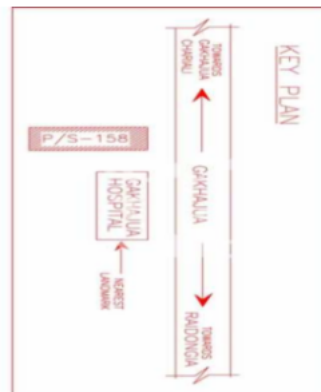

নিৰ্বাচক পঞ্জীয়ন বিষয়াৰ স্বাক্ষৰ

Nazri Naksha

Google Map View

Polling Station Building Front View

ভোটগ্ৰহন কেন্দ্ৰৰ সন্মুখৰ দৃশ্য

Cad View

Key MAP View

বিধানসভা সমষ্টিৰ নম্বৰ আৰু নাম : 58-চামগুৰি
অংশৰ নম্বৰ আৰু নাম : 1-পূব শিঙিমাৰী(অংশ)