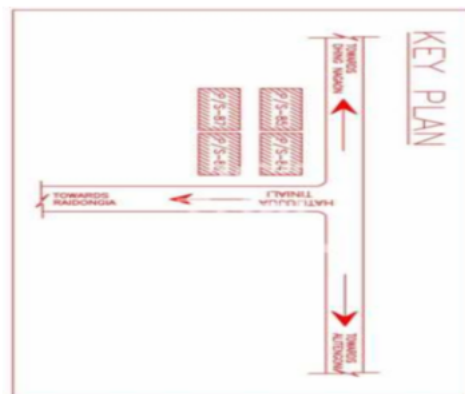

নিৰ্বাচক পঞ্জীয়ন বিষয়াৰ স্বাক্ষৰ

Nazri Naksha

Google Map View

Polling Station Building Front View

ভোটগ্ৰহন কেন্দ্ৰৰ সন্মুখৰ দৃশ্য

Cad View

Key MAP View

1 নাম : বাবিয়া খাতুন স্বামীৰ নাম : উচমান আলী ঘৰ নং : ১৫৬ বয়স : 72 লিঙ্গ : মহিলা	DLQ1294606	ফটো উপলব্ধ	2 নাম : হাৰুন বশিদ পিতাৰ নাম : উচমান আলী ঘৰ নং : ১৫৬ বয়স : 55 লিঙ্গ : পুৰুষ	DLQ1294560	ফটো উপলব্ধ	3 নাম : মজিবুৰ রহমান পিতাৰ নাম : উচমান আলী ঘৰ নং : ১৫৬ বয়স : 46 লিঙ্গ : পুৰুষ	DLQ1294593	ফটো উপলব্ধ
4 নাম : শাহিদা খাতুন স্বামীৰ নাম : হাৰুণ বশিদ ঘৰ নং : ১৫৬ বয়স : 40 লিঙ্গ : মহিলা	DLQ1294571	ফটো উপলব্ধ	5 নাম : তাচলিমা খাতুন স্বামীৰ নাম : মজিবুৰ রহমান ঘৰ নং : ১৫৬ বয়স : 35 লিঙ্গ : মহিলা	DLQ1294617	ফটো উপলব্ধ	6 নাম : মিজানুৰ রহমান পিতাৰ নাম : উচমান আলী ঘৰ নং : 156 ক বয়স : 49 লিঙ্গ : পুৰুষ	DLQ1294582	ফটো উপলব্ধ
7 নাম : বানেছা খাতুন স্বামীৰ নাম : মিজানুৰ রহমান ঘৰ নং : 156 ক বয়স : 32 লিঙ্গ : মহিলা	DLQ1302290	ফটো উপলব্ধ	8 নাম : জমিলা খাতুন স্বামীৰ নাম : কাশেম আলী ঘৰ নং : ১৫৭ বয়স : 75 লিঙ্গ : মহিলা	DLQ1294628	ফটো উপলব্ধ	# 9 নাম : হাছিনা খাতুন স্বামীৰ নাম : ইলছ আলী ঘৰ নং : ১৫৭ বয়স : 33 লিঙ্গ : মহিলা	DLQ0207795	ফটো উপলব্ধ
10 নাম : মিনাৰা বেগম স্বামীৰ নাম : ইয়াকুব আলী ঘৰ নং : ১৫৭ বয়স : 39 লিঙ্গ : মহিলা	DLQ1294639	ফটো উপলব্ধ	11 নাম : মনচুৰ আলী পিতাৰ নাম : কাশেম আলী ঘৰ নং : ১৫৭ বয়স : 39 লিঙ্গ : পুৰুষ	DLQ1294640	ফটো উপলব্ধ	12 নাম : ইলছ আলী মাতৃৰ নাম : কাশেম আলী ঘৰ নং : ১৫৭ বয়স : 34 লিঙ্গ : পুৰুষ	DLQ1294651	ফটো উপলব্ধ
13 নাম : নাজিমা খাতুন স্বামীৰ নাম : মনচুৰ আলী ঘৰ নং : ১৫৭ বয়স : 33 লিঙ্গ : মহিলা	DLQ1294662	ফটো উপলব্ধ	14 নাম : বানেছা খাতুন স্বামীৰ নাম : আব্দুছ ছালাম ঘৰ নং : ১৫৮ বয়স : 57 লিঙ্গ : মহিলা	DLQ1294695	ফটো উপলব্ধ	15 নাম : হবিবুৰ রহমান পিতাৰ নাম : আব্দুছ ছালাম ঘৰ নং : ১৫৮ বয়স : 38 লিঙ্গ : পুৰুষ	DLQ1294708	ফটো উপলব্ধ
16 নাম : বফিকুল ইছলাম পিতাৰ নাম : আব্দুছ ছালাম ঘৰ নং : ১৫৮ বয়স : 36 লিঙ্গ : পুৰুষ	DLQ1294719	ফটো উপলব্ধ	17 নাম : আৰজুমা বেগম স্বামীৰ নাম : হবিবুৰ রহমান ঘৰ নং : ১৫৮ বয়স : 35 লিঙ্গ : মহিলা	DLQ1294720	ফটো উপলব্ধ	18 নাম : আমিনা খাতুন স্বামীৰ নাম : বফিকুল ইছলাম ঘৰ নং : ১৫৮ বয়স : 32 লিঙ্গ : মহিলা	DLQ0208397	ফটো উপলব্ধ
19 নাম : নেকিবুৰ রহমান পিতাৰ নাম : আব্দুছ ছালাম ঘৰ নং : ১৫৮ বয়স : 30 লিঙ্গ : পুৰুষ	DLQ1536636	ফটো উপলব্ধ	20 নাম : ছবনম ছালেহা স্বামীৰ নাম : নেকিবুৰ রহমান ঘৰ নং : ১৫৮ বয়স : 25 লিঙ্গ : মহিলা	ROM0017178	ফটো উপলব্ধ	21 নাম : জহুৰা খাতুন স্বামীৰ নাম : জামিৰ উদ্দিন ঘৰ নং : ১৫৯ বয়স : 54 লিঙ্গ : মহিলা	DLQ1294742	ফটো উপলব্ধ
22 নাম : গুলজাৰ হুছেইন পিতাৰ নাম : জামিৰ উদ্দিন ঘৰ নং : ১৫৯ বয়স : 37 লিঙ্গ : পুৰুষ	DLQ0208769	ফটো উপলব্ধ	23 নাম : আনোৱাৰ হুছেইন পিতাৰ নাম : জামিৰ উদ্দিন ঘৰ নং : ১৫৯ বয়স : 34 লিঙ্গ : পুৰুষ	DLQ1294753	ফটো উপলব্ধ	24 নাম : আবেদা খাতুন স্বামীৰ নাম : গুলজাৰ হুছেইন ঘৰ নং : ১৫৯ বয়স : 32 লিঙ্গ : মহিলা	DLQ0286021	ফটো উপলব্ধ
25 নাম : নুৰ জাহান বেগম স্বামীৰ নাম : আনোৱাৰ হুছেইন ঘৰ নং : ১৫৯ বয়স : 32 লিঙ্গ : মহিলা	DLQ1302370	ফটো উপলব্ধ	26 নাম : দিলোৱাৰ হুছেইন পিতাৰ নাম : জামিৰ উদ্দিন ঘৰ নং : 159 বয়স : 25 লিঙ্গ : পুৰুষ	DLQ0280214	ফটো উপলব্ধ	27 নাম : মেহেৰুন নেছা স্বামীৰ নাম : দিলুৱাৰ হুছেইন ঘৰ নং : ১৫৯ বয়স : 24 লিঙ্গ : মহিলা	DLQ0463406	ফটো উপলব্ধ
28 নাম : আলাল উদ্দিন পিতাৰ নাম : শহৰ আলী ঘৰ নং : ১৬০ বয়স : 75 লিঙ্গ : পুৰুষ	DLQ1294786	ফটো উপলব্ধ	29 নাম : জামেনা খাতুন স্বামীৰ নাম : আলাল উদ্দিন ঘৰ নং : ১৬০ বয়স : 62 লিঙ্গ : মহিলা	DLQ1294797	ফটো উপলব্ধ	30 নাম : মফিদুল ইছলাম পিতাৰ নাম : আলাল উদ্দিন ঘৰ নং : ১৬০ বয়স : 38 লিঙ্গ : পুৰুষ	DLQ1294800	ফটো উপলব্ধ