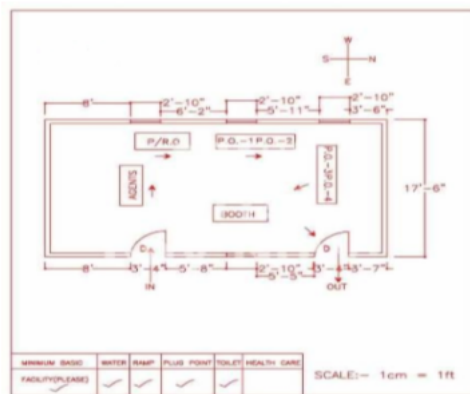

নিৰ্বাচক পঞ্জীয়ন বিষয়াৰ স্বাক্ষৰ

Nazri Naksha

Google Map View

Polling Station Building Front View

ভোটগ্ৰহন কেন্দ্ৰৰ সন্মুখৰ দৃশ্য

Cad View

Key MAP View

1 নাম : বাবিয়া খাতুন স্বামীৰ নাম : উচমান আলী ঘৰ নং : ১৫৬ বয়স : 72 লিঙ্গ : মহিলা	DLQ1294606	ফটো উপলব্ধ	2 নাম : হাৰুন বশিদ পিতাৰ নাম : উচমান আলী ঘৰ নং : ১৫৬ বয়স : 55 লিঙ্গ : পুৰুষ	DLQ1294560	ফটো উপলব্ধ	3 নাম : মজিবুৰ রহমান পিতাৰ নাম : উচমান আলী ঘৰ নং : ১৫৬ বয়স : 46 লিঙ্গ : পুৰুষ	DLQ1294593	ফটো উপলব্ধ
4 নাম : শাহিদা খাতুন স্বামীৰ নাম : হাৰুণ বশিদ ঘৰ নং : ১৫৬ বয়স : 40 লিঙ্গ : মহিলা	DLQ1294571	ফটো উপলব্ধ	5 নাম : তাচলিমা খাতুন স্বামীৰ নাম : মজিবুৰ রহমান ঘৰ নং : ১৫৬ বয়স : 35 লিঙ্গ : মহিলা	DLQ1294617	ফটো উপলব্ধ	6 নাম : মিজানুৰ রহমান পিতাৰ নাম : উচমান আলী ঘৰ নং : 156 ক বয়স : 49 লিঙ্গ : পুৰুষ	DLQ1294582	ফটো উপলব্ধ
7 নাম : বানেছা খাতুন স্বামীৰ নাম : মিজানুৰ রহমান ঘৰ নং : 156 ক বয়স : 32 লিঙ্গ : মহিলা	DLQ1302290	ফটো উপলব্ধ	8 নাম : জমিলা খাতুন স্বামীৰ নাম : কাশেম আলী ঘৰ নং : ১৫৭ বয়স : 75 লিঙ্গ : মহিলা	DLQ1294628	ফটো উপলব্ধ	# 9 নাম : হাছিনা খাতুন স্বামীৰ নাম : ইলছ আলী ঘৰ নং : ১৫৭ বয়স : 33 লিঙ্গ : মহিলা	DLQ0207795	ফটো উপলব্ধ
10 নাম : মিনাৰা বেগম স্বামীৰ নাম : ইয়াকুব আলী ঘৰ নং : ১৫৭ বয়স : 39 লিঙ্গ : মহিলা	DLQ1294639	ফটো উপলব্ধ	11 নাম : মনচুৰ আলী পিতাৰ নাম : কাশেম আলী ঘৰ নং : ১৫৭ বয়স : 39 লিঙ্গ : পুৰুষ	DLQ1294640	ফটো উপলব্ধ	12 নাম : ইলছ আলী মাতৃৰ নাম : কাশেম আলী ঘৰ নং : ১৫৭ বয়স : 34 লিঙ্গ : পুৰুষ	DLQ1294651	ফটো উপলব্ধ
13 নাম : নাজিমা খাতুন স্বামীৰ নাম : মনচুৰ আলী ঘৰ নং : ১৫৭ বয়স : 33 লিঙ্গ : মহিলা	DLQ1294662	ফটো উপলব্ধ	14 নাম : বানেছা খাতুন স্বামীৰ নাম : আব্দুছ ছালাম ঘৰ নং : ১৫৮ বয়স : 57 লিঙ্গ : মহিলা	DLQ1294695	ফটো উপলব্ধ	15 নাম : হবিবুৰ রহমান পিতাৰ নাম : আব্দুছ ছালাম ঘৰ নং : ১৫৮ বয়স : 38 লিঙ্গ : পুৰুষ	DLQ1294708	ফটো উপলব্ধ
16 নাম : বফিকুল ইছলাম পিতাৰ নাম : আব্দুছ ছালাম ঘৰ নং : ১৫৮ বয়স : 36 লিঙ্গ : পুৰুষ	DLQ1294719	ফটো উপলব্ধ	17 নাম : আৰজুমা বেগম স্বামীৰ নাম : হবিবুৰ রহমান ঘৰ নং : ১৫৮ বয়স : 35 লিঙ্গ : মহিলা	DLQ1294720	ফটো উপলব্ধ	18 নাম : আমিনা খাতুন স্বামীৰ নাম : বফিকুল ইছলাম ঘৰ নং : ১৫৮ বয়স : 32 লিঙ্গ : মহিলা	DLQ0208397	ফটো উপলব্ধ
19 নাম : নেকিবুৰ রহমান পিতাৰ নাম : আব্দুছ ছালাম ঘৰ নং : ১৫৮ বয়স : 30 লিঙ্গ : পুৰুষ	DLQ1536636	ফটো উপলব্ধ	20 নাম : ছবনম ছালেহা স্বামীৰ নাম : নেকিবুৰ রহমান ঘৰ নং : ১৫৮ বয়স : 25 লিঙ্গ : মহিলা	ROM0017178	ফটো উপলব্ধ	21 নাম : জহুৰা খাতুন স্বামীৰ নাম : জামিৰ উদ্দিন ঘৰ নং : ১৫৯ বয়স : 54 লিঙ্গ : মহিলা	DLQ1294742	ফটো উপলব্ধ
22 নাম : গুলজাৰ হুছেইন পিতাৰ নাম : জামিৰ উদ্দিন ঘৰ নং : ১৫৯ বয়স : 37 লিঙ্গ : পুৰুষ	DLQ0208769	ফটো উপলব্ধ	23 নাম : আনোৱাৰ হুছেইন পিতাৰ নাম : জামিৰ উদ্দিন ঘৰ নং : ১৫৯ বয়স : 34 লিঙ্গ : পুৰুষ	DLQ1294753	ফটো উপলব্ধ	24 নাম : আবেদা খাতুন স্বামীৰ নাম : গুলজাৰ হুছেইন ঘৰ নং : ১৫৯ বয়স : 32 লিঙ্গ : মহিলা	DLQ0286021	ফটো উপলব্ধ
25 নাম : নুৰ জাহান বেগম স্বামীৰ নাম : আনোৱাৰ হুছেইন ঘৰ নং : ১৫৯ বয়স : 32 লিঙ্গ : মহিলা	DLQ1302370	ফটো উপলব্ধ	26 নাম : দিলোৱাৰ হুছেইন পিতাৰ নাম : জামিৰ উদ্দিন ঘৰ নং : 159 বয়স : 25 লিঙ্গ : পুৰুষ	DLQ0280214	ফটো উপলব্ধ	27 নাম : মেহেৰুন নেছা স্বামীৰ নাম : দিলুৱাৰ হুছেইন ঘৰ নং : ১৫৯ বয়স : 24 লিঙ্গ : মহিলা	DLQ0463406	ফটো উপলব্ধ
28 নাম : আলাল উদ্দিন পিতাৰ নাম : শহৰ আলী ঘৰ নং : ১৬০ বয়স : 75 লিঙ্গ : পুৰুষ	DLQ1294786	ফটো উপলব্ধ	29 নাম : জামেনা খাতুন স্বামীৰ নাম : আলাল উদ্দিন ঘৰ নং : ১৬০ বয়স : 62 লিঙ্গ : মহিলা	DLQ1294797	ফটো উপলব্ধ	30 নাম : মফিদুল ইছলাম পিতাৰ নাম : আলাল উদ্দিন ঘৰ নং : ১৬০ বয়স : 38 লিঙ্গ : পুৰুষ	DLQ1294800	ফটো উপলব্ধ