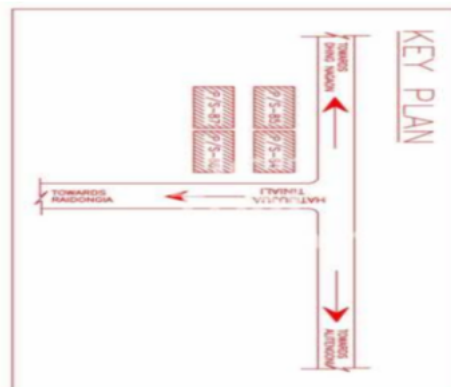

নিৰ্বাচক পঞ্জীয়ন বিষয়াৰ স্বাক্ষৰ

Nazri Naksha

Google Map View

Polling Station Building Front View

ভোটগ্ৰহন কেন্দ্ৰৰ সন্মুখৰ দৃশ্য

Cad View

Key MAP View

1 নাম : আব্দুল ছামাদ পিতাৰ নাম: জমধৰ খা ঘৰ নং : 1 বয়স : 71 লিঙ্গ : পুৰুষ	DLQ1344565 ফটো উপলব্ধ	2 নাম : আফিয়া খাতুন স্বামীৰ নাম: আব্দুল ছামাদ ঘৰ নং : 1 বয়স : 58 লিঙ্গ : মহিলা	DLQ1344576 ফটো উপলব্ধ	3 নাম : ছফিকুল ইছলাম পিতাৰ নাম: আব্দুল ছামাদ ঘৰ নং : 1 বয়স : 44 লিঙ্গ : পুৰুষ	DLQ1344587 ফটো উপলব্ধ
4 নাম : আজমা খাতুন স্বামীৰ নাম: ছফিকুল ইছলাম ঘৰ নং : 1 বয়স : 41 লিঙ্গ : মহিলা	DLQ1344598 ফটো উপলব্ধ	5 নাম : নাছিব উদ্দিন পিতাৰ নাম: ছফিকুল ইছলাম ঘৰ নং : 1 বয়স : 24 লিঙ্গ : পুৰুষ	ROM0012716 ফটো উপলব্ধ	6 নাম : নাজিবুল ইছলাম পিতাৰ নাম: ছফিকুল ইছলাম ঘৰ নং : 1 বয়স : 20 লিঙ্গ : পুৰুষ	ROM0012666 ফটো উপলব্ধ
7 নাম : বাশিদুল ইছলাম পিতাৰ নাম: আব্দুল ছামাদ ঘৰ নং : 1 বয়স : 19 লিঙ্গ : পুৰুষ	ROM0180893 ফটো উপলব্ধ	8 নাম : ছফিয়া বেগম স্বামীৰ নাম: আব্দুল জামাল ঘৰ নং : 2 বয়স : 58 লিঙ্গ : মহিলা	DLQ1344634 ফটো উপলব্ধ	9 নাম : আশাদুল ইছলাম পিতাৰ নাম: আব্দুল ছামাদ ঘৰ নং : 09 বয়স : 36 লিঙ্গ : পুৰুষ	DLQ1344601 ফটো উপলব্ধ
10 নাম : জেচফিনা বেগম স্বামীৰ নাম: আশাদুল ইছলাম ঘৰ নং : 09 বয়স : 27 লিঙ্গ : মহিলা	DLQ0255604 ফটো উপলব্ধ	11 নাম : মইমন নেছা স্বামীৰ নাম: মুশিদ আলী ঘৰ নং : 8 বয়স : 86 লিঙ্গ : মহিলা	DLQ1344667 ফটো উপলব্ধ	12 নাম : আলেক জ্বান স্বামীৰ নাম: মুশিদ আলী ঘৰ নং : 8 বয়স : 76 লিঙ্গ : মহিলা	DLQ1344678 ফটো উপলব্ধ
# 13 নাম : কুলহক আলী পিতাৰ নাম: মুশিদ আলী ঘৰ নং : 5 বয়স : 62 লিঙ্গ : পুৰুষ	DLQ1344689 ফটো উপলব্ধ	# 14 নাম : বাহেলা খাতুন স্বামীৰ নাম: কুলহক আলী ঘৰ নং : 5 বয়স : 53 লিঙ্গ : মহিলা	DLQ1344690 ফটো উপলব্ধ	15 নাম : মাজিদা খাতুন পিতাৰ নাম: কুলহক আলী ঘৰ নং : 5 বয়স : 23 লিঙ্গ : মহিলা	ROM0048124 ফটো উপলব্ধ
16 নাম : বাইসুল ইছলাম পিতাৰ নাম: কুলহক আলী ঘৰ নং : 5 বয়স : 21 লিঙ্গ : পুৰুষ	ROM0047019 ফটো উপলব্ধ	S 17 নাম : আঃ জলিল পিতাৰ নাম: মুশিদ আলী ঘৰ নং : 6 বয়স : 72 লিঙ্গ : পুৰুষ	DLQ1344703 ফটো উপলব্ধ	18 নাম : আনোৱাৰা বেগম স্বামীৰ নাম: আঃ জলিল ঘৰ নং : 6 বয়স : 67 লিঙ্গ : মহিলা	DLQ1344714 ফটো উপলব্ধ
19 নাম : নাজিমা বেগম পিতাৰ নাম: আব্দুল জলিল ঘৰ নং : 6 বয়স : 32 লিঙ্গ : মহিলা	DLQ1537957 ফটো উপলব্ধ	R 20 নাম : মনোৱাৰা বেগম স্বামীৰ নাম: ছফিকুল ইছলাম ঘৰ নং : 6 বয়স : 25 লিঙ্গ : মহিলা	DLQ0493262 ফটো উপলব্ধ	# 21 নাম : শাহানুৰ আলম পিতাৰ নাম: আব্দুল জলিল ঘৰ নং : 6 বয়স : 19 লিঙ্গ : পুৰুষ	ROM0125971 ফটো উপলব্ধ
22 নাম : লিপুল ইছলাম পিতাৰ নাম: আঃ জলিল ঘৰ নং : 6 বয়স : 41 লিঙ্গ : পুৰুষ	DLQ1344725 ফটো উপলব্ধ	23 নাম : মাহমোদা বেগম স্বামীৰ নাম: লিপুল ইছলাম ঘৰ নং : 6 বয়স : 39 লিঙ্গ : মহিলা	DLQ1344736 ফটো উপলব্ধ	24 নাম : ছফিকুল ইছলাম পিতাৰ নাম: আব্দুল জলিল ঘৰ নং : 6 বয়স : 28 লিঙ্গ : পুৰুষ	DLQ0361659 ফটো উপলব্ধ
# 25 নাম : মনোৱাৰা বেগম স্বামীৰ নাম: ছফিকুল ইছলাম ঘৰ নং : 6 বয়স : 24 লিঙ্গ : মহিলা	DLQ0472563 ফটো উপলব্ধ	26 নাম : শিৰাজুল ইছলাম পিতাৰ নাম: কুৰবান আলী ঘৰ নং : 7 বয়স : 47 লিঙ্গ : পুৰুষ	DLQ1344816 ফটো উপলব্ধ	27 নাম : মুশিদা খাতুন স্বামীৰ নাম: শিৰাজুল ইছলাম ঘৰ নং : 7 বয়স : 32 লিঙ্গ : মহিলা	DLQ0505651 ফটো উপলব্ধ
28 নাম : বাহাৰুল ইছলাম পিতাৰ নাম: কুৰবান আলী ঘৰ নং : 9 বয়স : 29 লিঙ্গ : পুৰুষ	DLQ0306357 ফটো উপলব্ধ	29 নাম : মফিদা খাতুন স্বামীৰ নাম: বাহাৰুল ইছলাম ঘৰ নং : 9 বয়স : 26 লিঙ্গ : মহিলা	DLQ0429605 ফটো উপলব্ধ	30 নাম : হামিদা খাতুন পিতাৰ নাম: কদুই আলী ঘৰ নং : 8 বয়স : 66 লিঙ্গ : মহিলা	DLQ1344747 ফটো উপলব্ধ