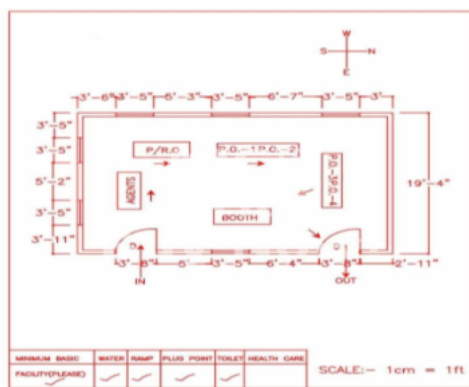

নিৰ্বাচক পঞ্জীয়ন বিষয়াৰ স্বাক্ষৰ

Nazri Naksha

Google Map View

Polling Station Building Front View

ভোটগ্ৰহন কেন্দ্ৰৰ সন্মুখৰ দৃশ্য

Cad View

Key MAP View

1 নাম : আব্দুল ছামাদ পিতাৰ নাম: জমধৰ খা ঘৰ নং : 1 বয়স : 71 লিঙ্গ : পুৰুষ	DLQ1344565 ফটো উপলব্ধ	2 নাম : আফিয়া খাতুন স্বামীৰ নাম: আব্দুল ছামাদ ঘৰ নং : 1 বয়স : 58 লিঙ্গ : মহিলা	DLQ1344576 ফটো উপলব্ধ	3 নাম : ছফিকুল ইছলাম পিতাৰ নাম: আব্দুল ছামাদ ঘৰ নং : 1 বয়স : 44 লিঙ্গ : পুৰুষ	DLQ1344587 ফটো উপলব্ধ
4 নাম : আজমা খাতুন স্বামীৰ নাম: ছফিকুল ইছলাম ঘৰ নং : 1 বয়স : 41 লিঙ্গ : মহিলা	DLQ1344598 ফটো উপলব্ধ	5 নাম : নাছিব উদ্দিন পিতাৰ নাম: ছফিকুল ইছলাম ঘৰ নং : 1 বয়স : 24 লিঙ্গ : পুৰুষ	ROM0012716 ফটো উপলব্ধ	6 নাম : নাজিবুল ইছলাম পিতাৰ নাম: ছফিকুল ইছলাম ঘৰ নং : 1 বয়স : 20 লিঙ্গ : পুৰুষ	ROM0012666 ফটো উপলব্ধ
7 নাম : বাশিদুল ইছলাম পিতাৰ নাম: আব্দুল ছামাদ ঘৰ নং : 1 বয়স : 19 লিঙ্গ : পুৰুষ	ROM0180893 ফটো উপলব্ধ	8 নাম : ছফিয়া বেগম স্বামীৰ নাম: আব্দুল জামাল ঘৰ নং : 2 বয়স : 58 লিঙ্গ : মহিলা	DLQ1344634 ফটো উপলব্ধ	9 নাম : আশাদুল ইছলাম পিতাৰ নাম: আব্দুল ছামাদ ঘৰ নং : 09 বয়স : 36 লিঙ্গ : পুৰুষ	DLQ1344601 ফটো উপলব্ধ
10 নাম : জেচফিনা বেগম স্বামীৰ নাম: আশাদুল ইছলাম ঘৰ নং : 09 বয়স : 27 লিঙ্গ : মহিলা	DLQ0255604 ফটো উপলব্ধ	11 নাম : মইমন নেছা স্বামীৰ নাম: মুশিদ আলী ঘৰ নং : 8 বয়স : 86 লিঙ্গ : মহিলা	DLQ1344667 ফটো উপলব্ধ	12 নাম : আলেক জ্বান স্বামীৰ নাম: মুশিদ আলী ঘৰ নং : 8 বয়স : 76 লিঙ্গ : মহিলা	DLQ1344678 ফটো উপলব্ধ
# 13 নাম : কুলহক আলী পিতাৰ নাম: মুশিদ আলী ঘৰ নং : 5 বয়স : 62 লিঙ্গ : পুৰুষ	DLQ1344689 ফটো উপলব্ধ	# 14 নাম : বাহেলা খাতুন স্বামীৰ নাম: কুলহক আলী ঘৰ নং : 5 বয়স : 53 লিঙ্গ : মহিলা	DLQ1344690 ফটো উপলব্ধ	15 নাম : মাজিদা খাতুন পিতাৰ নাম: কুলহক আলী ঘৰ নং : 5 বয়স : 23 লিঙ্গ : মহিলা	ROM0048124 ফটো উপলব্ধ
16 নাম : বাইসুল ইছলাম পিতাৰ নাম: কুলহক আলী ঘৰ নং : 5 বয়স : 21 লিঙ্গ : পুৰুষ	ROM0047019 ফটো উপলব্ধ	S 17 নাম : আঃ জলিল পিতাৰ নাম: মুশিদ আলী ঘৰ নং : 6 বয়স : 72 লিঙ্গ : পুৰুষ	DLQ1344703 ফটো উপলব্ধ	18 নাম : আনোৱাৰা বেগম স্বামীৰ নাম: আঃ জলিল ঘৰ নং : 6 বয়স : 67 লিঙ্গ : মহিলা	DLQ1344714 ফটো উপলব্ধ
19 নাম : নাজিমা বেগম পিতাৰ নাম: আব্দুল জলিল ঘৰ নং : 6 বয়স : 32 লিঙ্গ : মহিলা	DLQ1537957 ফটো উপলব্ধ	R 20 নাম : মনোৱাৰা বেগম স্বামীৰ নাম: ছফিকুল ইছলাম ঘৰ নং : 6 বয়স : 25 লিঙ্গ : মহিলা	DLQ0493262 ফটো উপলব্ধ	# 21 নাম : শাহানুৰ আলম পিতাৰ নাম: আব্দুল জলিল ঘৰ নং : 6 বয়স : 19 লিঙ্গ : পুৰুষ	ROM0125971 ফটো উপলব্ধ
22 নাম : লিপুল ইছলাম পিতাৰ নাম: আঃ জলিল ঘৰ নং : 6 বয়স : 41 লিঙ্গ : পুৰুষ	DLQ1344725 ফটো উপলব্ধ	23 নাম : মাহমোদা বেগম স্বামীৰ নাম: লিপুল ইছলাম ঘৰ নং : 6 বয়স : 39 লিঙ্গ : মহিলা	DLQ1344736 ফটো উপলব্ধ	24 নাম : ছফিকুল ইছলাম পিতাৰ নাম: আব্দুল জলিল ঘৰ নং : 6 বয়স : 28 লিঙ্গ : পুৰুষ	DLQ0361659 ফটো উপলব্ধ
# 25 নাম : মনোৱাৰা বেগম স্বামীৰ নাম: ছফিকুল ইছলাম ঘৰ নং : 6 বয়স : 24 লিঙ্গ : মহিলা	DLQ0472563 ফটো উপলব্ধ	26 নাম : শিৰাজুল ইছলাম পিতাৰ নাম: কুৰবান আলী ঘৰ নং : 7 বয়স : 47 লিঙ্গ : পুৰুষ	DLQ1344816 ফটো উপলব্ধ	27 নাম : মুশিদা খাতুন স্বামীৰ নাম: শিৰাজুল ইছলাম ঘৰ নং : 7 বয়স : 32 লিঙ্গ : মহিলা	DLQ0505651 ফটো উপলব্ধ
28 নাম : বাহাৰুল ইছলাম পিতাৰ নাম: কুৰবান আলী ঘৰ নং : 9 বয়স : 29 লিঙ্গ : পুৰুষ	DLQ0306357 ফটো উপলব্ধ	29 নাম : মফিদা খাতুন স্বামীৰ নাম: বাহাৰুল ইছলাম ঘৰ নং : 9 বয়স : 26 লিঙ্গ : মহিলা	DLQ0429605 ফটো উপলব্ধ	30 নাম : হামিদা খাতুন পিতাৰ নাম: কদুই আলী ঘৰ নং : 8 বয়স : 66 লিঙ্গ : মহিলা	DLQ1344747 ফটো উপলব্ধ