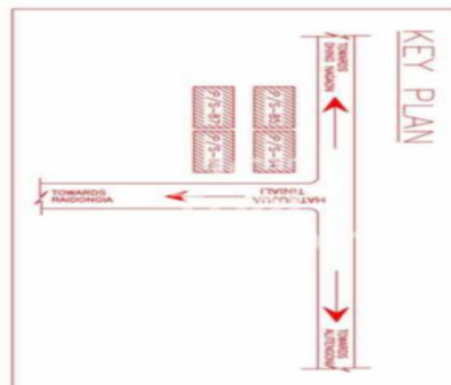

নিৰ্বাচক পঞ্জীয়ন বিষয়াৰ স্বাক্ষৰ

Nazri Naksha

Google Map View

Polling Station Building Front View

ভোটগ্ৰহন কেন্দ্ৰৰ সন্মুখৰ দৃশ্য

Cad View

Key MAP View

1 নাম : আনোৱাৰা বেগম স্বামীৰ নাম : নজৰুল ইছলাম ঘৰ নং : ১১২ বয়স : 51 লিঙ্গ : মহিলা	DLQ1348852 ফটো উপলব্ধ	2 নাম : শুবফৰাজ নেৱাজ পিতাৰ নাম : নজৰুল ইছলাম ঘৰ নং : ১১২ বয়স : 28 লিঙ্গ : পুৰুষ	DLQ0281154 ফটো উপলব্ধ	3 নাম : ৰফিকুল ইছলাম পিতাৰ নাম : হাচেন আলী ঘৰ নং : ১১৩ বয়স : 55 লিঙ্গ : পুৰুষ	DLQ1348874 ফটো উপলব্ধ
4 নাম : ফিৰজা বেগম স্বামীৰ নাম : ৰফিকুল ইছলাম ঘৰ নং : ১১৩ বয়স : 50 লিঙ্গ : মহিলা	DLQ1348885 ফটো উপলব্ধ	5 নাম : খিজিৰ হুছেইন পিতাৰ নাম : ৰফিকুল ইছলাম ঘৰ নং : 113 বয়স : 30 লিঙ্গ : পুৰুষ	DLQ0012424 ফটো উপলব্ধ	6 নাম : মুকিনুল ইছলাম পিতাৰ নাম : ৰফিকুল ইছলাম ঘৰ নং : 113 বয়স : 29 লিঙ্গ : পুৰুষ	DLQ0184028 ফটো উপলব্ধ
7 নাম : ৰূপচান্না খাতুন স্বামীৰ নাম : খিজিৰ হুছেইন ঘৰ নং : ১১৩ বয়স : 26 লিঙ্গ : মহিলা	DLQ0429068 ফটো উপলব্ধ	8 নাম : ৰাইহানুৰ হুছেইন পিতাৰ নাম : ৰফিকুল ইছলাম ঘৰ নং : 25 বয়স : 25 লিঙ্গ : পুৰুষ	DLQ0361360 ফটো উপলব্ধ	9 নাম : ৰাবিয়া খাতুন স্বামীৰ নাম : মুকিনুল ইছলাম ঘৰ নং : ১১৩ বয়স : 24 লিঙ্গ : মহিলা	DLQ0471771 ফটো উপলব্ধ
10 নাম : মোস্তাক ফিজৰ পিতাৰ নাম : ৰফিকুল ইছলাম ঘৰ নং : ১১৩ বয়স : 23 লিঙ্গ : পুৰুষ	DLQ0451153 ফটো উপলব্ধ	11 নাম : বেজবিনা খাতুন স্বামীৰ নাম : ৰাইহানুৰ ইছলাম ঘৰ নং : ১১৩ বয়স : 23 লিঙ্গ : মহিলা	DLQ0471763 ফটো উপলব্ধ	12 নাম : মস্তফা হুছেইন পিতাৰ নাম : হাচেন আলী ঘৰ নং : ১১৫ বয়স : 68 লিঙ্গ : পুৰুষ	DLQ1348943 ফটো উপলব্ধ
13 নাম : আয়েশা খাতুন স্বামীৰ নাম : মস্তফা হুছেইন ঘৰ নং : 115 বয়স : 57 লিঙ্গ : মহিলা	DLQ1348954 ফটো উপলব্ধ	14 নাম : আশাদুল ইছলাম পিতাৰ নাম : মস্তফা হুছেইন ঘৰ নং : ১১৫ বয়স : 36 লিঙ্গ : পুৰুষ	DLQ0012425 ফটো উপলব্ধ	# 15 নাম : শ্বাজজাদুল ইছলাম পিতাৰ নাম : মস্তফা হুছেইন ঘৰ নং : 115 বয়স : 33 লিঙ্গ : পুৰুষ	DLQ0012426 ফটো উপলব্ধ
16 নাম : মুকছেদুল ইছলাম পিতাৰ নাম : মস্তফা হুছেইন ঘৰ নং : 115 বয়স : 31 লিঙ্গ : পুৰুষ	DLQ0185207 ফটো উপলব্ধ	17 নাম : আমিনা খাতুন স্বামীৰ নাম : মুকছেদুল ইছলাম ঘৰ নং : 115 বয়স : 30 লিঙ্গ : মহিলা	DLQ0286302 ফটো উপলব্ধ	#2 18 নাম : জহিৰুল ইছলাম পিতাৰ নাম : মস্তফা হুছেইন ঘৰ নং : ১১৫ বয়স : 31 লিঙ্গ : পুৰুষ	DLQ0184978 ফটো উপলব্ধ
19 নাম : খালেদা বেগম স্বামীৰ নাম : শ্বাজজাদুল ইছলাম ঘৰ নং : 115 বয়স : 29 লিঙ্গ : মহিলা	DLQ0286310 ফটো উপলব্ধ	20 নাম : আকলিমা খাতুন স্বামীৰ নাম : আশাদুল ইছলাম ঘৰ নং : ১১৫ বয়স : 26 লিঙ্গ : মহিলা	DLQ0459115 ফটো উপলব্ধ	# 21 নাম : মোজাম্মেল হুছেইন পিতাৰ নাম : হাচেন আলী ঘৰ নং : ১১৬ বয়স : 65 লিঙ্গ : পুৰুষ	DLQ1348965 ফটো উপলব্ধ
22 নাম : আনোৱাৰা খাতুন স্বামীৰ নাম : মোজাম্মেল হুছেইন ঘৰ নং : ১১৬ বয়স : 57 লিঙ্গ : মহিলা	DLQ1348976 ফটো উপলব্ধ	23 নাম : ফকৰ উদ্দিন পিতাৰ নাম : মোজাম্মেল হুছেইন ঘৰ নং : ১১৬ বয়স : 40 লিঙ্গ : পুৰুষ	DLQ1348987 ফটো উপলব্ধ	24 নাম : আছমিনা খাতুন স্বামীৰ নাম : ফকৰ উদ্দিন ঘৰ নং : ১১৬ বয়স : 38 লিঙ্গ : মহিলা	DLQ0012428 ফটো উপলব্ধ
25 নাম : ছফিকুল ইছলাম পিতাৰ নাম : মোজাম্মেল হুছেইন ঘৰ নং : ১১৬ বয়স : 37 লিঙ্গ : পুৰুষ	DLQ1348998 ফটো উপলব্ধ	26 নাম : তছলিমা খাতুন স্বামীৰ নাম : ছফিকুল ইছলাম ঘৰ নং : ১১৬ বয়স : 35 লিঙ্গ : মহিলা	DLQ1349004 ফটো উপলব্ধ	27 নাম : ৰাব্বুল ইছলাম পিতাৰ নাম : মুজাম্মিল হুছেইন ঘৰ নং : ১১৬ বয়স : 29 লিঙ্গ : পুৰুষ	DLQ0136366 ফটো উপলব্ধ
28 নাম : ছাদিকা চুলতানা স্বামীৰ নাম : ৰফিকুল ইছলাম ঘৰ নং : ১১৬ বয়স : 29 লিঙ্গ : মহিলা	DLQ0588178 ফটো উপলব্ধ	29 নাম : আজিজুৰ ৰহমান পিতাৰ নাম : আবেদ আলী ঘৰ নং : ১১৭ বয়স : 85 লিঙ্গ : পুৰুষ	DLQ1349015 ফটো উপলব্ধ	30 নাম : জাহানাৰা বেগম স্বামীৰ নাম : আজিজুৰ ৰহমান ঘৰ নং : ১১৭ বয়স : 54 লিঙ্গ : মহিলা	DLQ1349026 ফটো উপলব্ধ