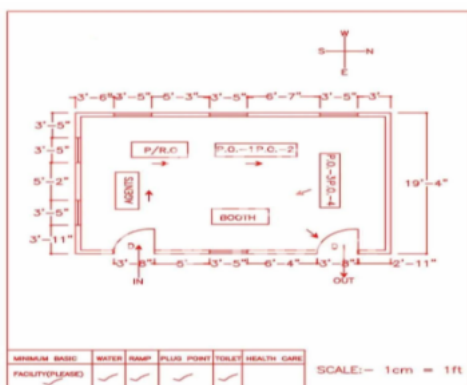

নিৰ্বাচক পঞ্জীয়ন বিষয়াৰ স্বাক্ষৰ

Nazri Naksha

Google Map View

Polling Station Building Front View

ভোটগ্ৰহন কেন্দ্ৰৰ সন্মুখৰ দৃশ্য

Cad View

Key MAP View

1 নাম : আনোৱাৰা বেগম স্বামীৰ নাম : নজৰুল ইছলাম ঘৰ নং : ১১২ বয়স : 51 লিঙ্গ : মহিলা	DLQ1348852 ফটো উপলব্ধ	2 নাম : শুবফৰাজ নেৱাজ পিতাৰ নাম : নজৰুল ইছলাম ঘৰ নং : ১১২ বয়স : 28 লিঙ্গ : পুৰুষ	DLQ0281154 ফটো উপলব্ধ	3 নাম : ৰফিকুল ইছলাম পিতাৰ নাম : হাচেন আলী ঘৰ নং : ১১৩ বয়স : 55 লিঙ্গ : পুৰুষ	DLQ1348874 ফটো উপলব্ধ
4 নাম : ফিৰজা বেগম স্বামীৰ নাম : ৰফিকুল ইছলাম ঘৰ নং : ১১৩ বয়স : 50 লিঙ্গ : মহিলা	DLQ1348885 ফটো উপলব্ধ	5 নাম : খিজিৰ হুছেইন পিতাৰ নাম : ৰফিকুল ইছলাম ঘৰ নং : 113 বয়স : 30 লিঙ্গ : পুৰুষ	DLQ0012424 ফটো উপলব্ধ	6 নাম : মুকিনুল ইছলাম পিতাৰ নাম : ৰফিকুল ইছলাম ঘৰ নং : 113 বয়স : 29 লিঙ্গ : পুৰুষ	DLQ0184028 ফটো উপলব্ধ
7 নাম : ৰূপচান্না খাতুন স্বামীৰ নাম : খিজিৰ হুছেইন ঘৰ নং : ১১৩ বয়স : 26 লিঙ্গ : মহিলা	DLQ0429068 ফটো উপলব্ধ	8 নাম : ৰাইহানুৰ হুছেইন পিতাৰ নাম : ৰফিকুল ইছলাম ঘৰ নং : 25 বয়স : 25 লিঙ্গ : পুৰুষ	DLQ0361360 ফটো উপলব্ধ	9 নাম : ৰাবিয়া খাতুন স্বামীৰ নাম : মুকিনুল ইছলাম ঘৰ নং : ১১৩ বয়স : 24 লিঙ্গ : মহিলা	DLQ0471771 ফটো উপলব্ধ
10 নাম : মোস্তাক ফিজৰ পিতাৰ নাম : ৰফিকুল ইছলাম ঘৰ নং : ১১৩ বয়স : 23 লিঙ্গ : পুৰুষ	DLQ0451153 ফটো উপলব্ধ	11 নাম : বেজবিনা খাতুন স্বামীৰ নাম : ৰাইহানুৰ ইছলাম ঘৰ নং : ১১৩ বয়স : 23 লিঙ্গ : মহিলা	DLQ0471763 ফটো উপলব্ধ	12 নাম : মস্তফা হুছেইন পিতাৰ নাম : হাচেন আলী ঘৰ নং : ১১৫ বয়স : 68 লিঙ্গ : পুৰুষ	DLQ1348943 ফটো উপলব্ধ
13 নাম : আয়েশা খাতুন স্বামীৰ নাম : মস্তফা হুছেইন ঘৰ নং : 115 বয়স : 57 লিঙ্গ : মহিলা	DLQ1348954 ফটো উপলব্ধ	14 নাম : আশাদুল ইছলাম পিতাৰ নাম : মস্তফা হুছেইন ঘৰ নং : ১১৫ বয়স : 36 লিঙ্গ : পুৰুষ	DLQ0012425 ফটো উপলব্ধ	# 15 নাম : শ্বাজজাদুল ইছলাম পিতাৰ নাম : মস্তফা হুছেইন ঘৰ নং : 115 বয়স : 33 লিঙ্গ : পুৰুষ	DLQ0012426 ফটো উপলব্ধ
16 নাম : মুকছেদুল ইছলাম পিতাৰ নাম : মস্তফা হুছেইন ঘৰ নং : 115 বয়স : 31 লিঙ্গ : পুৰুষ	DLQ0185207 ফটো উপলব্ধ	17 নাম : আমিনা খাতুন স্বামীৰ নাম : মুকছেদুল ইছলাম ঘৰ নং : 115 বয়স : 30 লিঙ্গ : মহিলা	DLQ0286302 ফটো উপলব্ধ	#2 18 নাম : জহিৰুল ইছলাম পিতাৰ নাম : মস্তফা হুছেইন ঘৰ নং : ১১৫ বয়স : 31 লিঙ্গ : পুৰুষ	DLQ0184978 ফটো উপলব্ধ
19 নাম : খালেদা বেগম স্বামীৰ নাম : শ্বাজজাদুল ইছলাম ঘৰ নং : 115 বয়স : 29 লিঙ্গ : মহিলা	DLQ0286310 ফটো উপলব্ধ	20 নাম : আকলিমা খাতুন স্বামীৰ নাম : আশাদুল ইছলাম ঘৰ নং : ১১৫ বয়স : 26 লিঙ্গ : মহিলা	DLQ0459115 ফটো উপলব্ধ	# 21 নাম : মোজাম্মেল হুছেইন পিতাৰ নাম : হাচেন আলী ঘৰ নং : ১১৬ বয়স : 65 লিঙ্গ : পুৰুষ	DLQ1348965 ফটো উপলব্ধ
22 নাম : আনোৱাৰা খাতুন স্বামীৰ নাম : মোজাম্মেল হুছেইন ঘৰ নং : ১১৬ বয়স : 57 লিঙ্গ : মহিলা	DLQ1348976 ফটো উপলব্ধ	23 নাম : ফকৰ উদ্দিন পিতাৰ নাম : মোজাম্মেল হুছেইন ঘৰ নং : ১১৬ বয়স : 40 লিঙ্গ : পুৰুষ	DLQ1348987 ফটো উপলব্ধ	24 নাম : আছমিনা খাতুন স্বামীৰ নাম : ফকৰ উদ্দিন ঘৰ নং : ১১৬ বয়স : 38 লিঙ্গ : মহিলা	DLQ0012428 ফটো উপলব্ধ
25 নাম : ছফিকুল ইছলাম পিতাৰ নাম : মোজাম্মেল হুছেইন ঘৰ নং : ১১৬ বয়স : 37 লিঙ্গ : পুৰুষ	DLQ1348998 ফটো উপলব্ধ	26 নাম : তছলিমা খাতুন স্বামীৰ নাম : ছফিকুল ইছলাম ঘৰ নং : ১১৬ বয়স : 35 লিঙ্গ : মহিলা	DLQ1349004 ফটো উপলব্ধ	27 নাম : ৰাব্বুল ইছলাম পিতাৰ নাম : মুজাম্মিল হুছেইন ঘৰ নং : ১১৬ বয়স : 29 লিঙ্গ : পুৰুষ	DLQ0136366 ফটো উপলব্ধ
28 নাম : ছাদিকা চুলতানা স্বামীৰ নাম : ৰফিকুল ইছলাম ঘৰ নং : ১১৬ বয়স : 29 লিঙ্গ : মহিলা	DLQ0588178 ফটো উপলব্ধ	29 নাম : আজিজুৰ ৰহমান পিতাৰ নাম : আবেদ আলী ঘৰ নং : ১১৭ বয়স : 85 লিঙ্গ : পুৰুষ	DLQ1349015 ফটো উপলব্ধ	30 নাম : জাহানাৰা বেগম স্বামীৰ নাম : আজিজুৰ ৰহমান ঘৰ নং : ১১৭ বয়স : 54 লিঙ্গ : মহিলা	DLQ1349026 ফটো উপলব্ধ