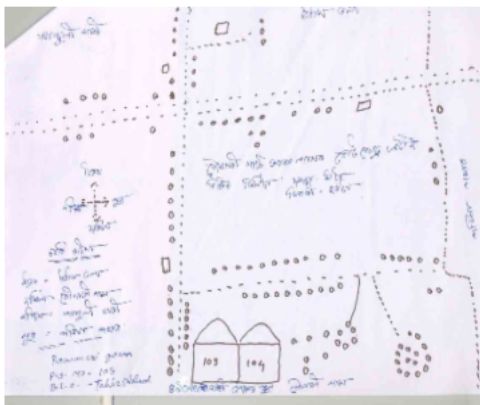

নিৰ্বাচক পঞ্জীয়ন বিষয়াৰ স্বাক্ষৰ

Nazri Naksha

Google Map View

Polling Station Building Front View

ভোটগ্ৰহন কেন্দ্ৰৰ সন্মুখৰ দৃশ্য

Cad View

Key MAP View

1 নাম : দিলজান নেছা স্বামীৰ নাম: নুৰুল ইছলাম ঘৰ নং : 1 বয়স : 70 লিঙ্গ : মহিলা	BMX8734574 ফটো উপলব্ধ	2 নাম : নজৰুল ইছলাম পিতাৰ নাম: নুৰুল ইছলাম ঘৰ নং : 1 বয়স : 43 লিঙ্গ : পুৰুষ	BMX8734585 ফটো উপলব্ধ	3 নাম : এমৰান হুছেন পিতাৰ নাম: নুৰুল ইছলাম ঘৰ নং : 1 বয়স : 38 লিঙ্গ : পুৰুষ	BMX8734610 ফটো উপলব্ধ
4 নাম : তছলিমা খাতুন স্বামীৰ নাম: এমৰান হুছেন ঘৰ নং : 1 বয়স : 32 লিঙ্গ : মহিলা	BMX8748898 ফটো উপলব্ধ	# 5 নাম : আব্দুল ছাত্তাৰ পিতাৰ নাম: মৃত. নুৰুল ইছলাম ঘৰ নং : 1 বয়স : 24 লিঙ্গ : পুৰুষ	BMX0564260 ফটো উপলব্ধ	6 নাম : জেনিফা খানম স্বামীৰ নাম: আব্দুল ছাত্তাৰ ঘৰ নং : 1 বয়স : 21 লিঙ্গ : মহিলা	ROM0075101 ফটো উপলব্ধ
7 নাম : ছাইফুল ইছলাম পিতাৰ নাম: নুৰুল ইছলাম ঘৰ নং : 2 বয়স : 57 লিঙ্গ : পুৰুষ	BMX8734621 ফটো উপলব্ধ	8 নাম : আনোৱাৰা বেগম স্বামীৰ নাম: ছাইফুল ইছলাম ঘৰ নং : 02 বয়স : 50 লিঙ্গ : মহিলা	BMX8734632 ফটো উপলব্ধ	9 নাম : হজৰত আলী পিতাৰ নাম: ছাইফুল ইছলাম ঘৰ নং : 2 বয়স : 29 লিঙ্গ : পুৰুষ	BMX0178541 ফটো উপলব্ধ
10 নাম : ছাদ্দাম আলী পিতাৰ নাম: ছাইফুল ইছলাম ঘৰ নং : 2 বয়স : 22 লিঙ্গ : পুৰুষ	ROM0151878 ফটো উপলব্ধ	# 11 নাম : আৰিনা বেগম স্বামীৰ নাম: ছাদ্দাম আলী ঘৰ নং : 2 বয়স : 19 লিঙ্গ : মহিলা	ROM0245837 ফটো উপলব্ধ	12 নাম : চুলতান আলী পিতাৰ নাম: আহম্মাদ আলী ঘৰ নং : 4 বয়স : 55 লিঙ্গ : মহিলা	ROM0222893 ফটো উপলব্ধ
13 নাম : বেজিয়া খাতুন স্বামীৰ নাম: চুলতান আলী ঘৰ নং : 8 বয়স : 49 লিঙ্গ : মহিলা	BMX8734687 ফটো উপলব্ধ	# 14 নাম : আব্দুল মুতাৰিৰ পিতাৰ নাম: আহম্মাদ আলী ঘৰ নং : 8 বয়স : 41 লিঙ্গ : পুৰুষ	BMX8734701 ফটো উপলব্ধ	15 নাম : আচমা খাতুন স্বামীৰ নাম: আঃ মোতাৰিৰ ঘৰ নং : 8 বয়স : 38 লিঙ্গ : মহিলা	BMX8734712 ফটো উপলব্ধ
# 16 নাম : এনামুল হক পিতাৰ নাম: চুলতান আলী ঘৰ নং : 8 বয়স : 29 লিঙ্গ : পুৰুষ	BMX0123208 ফটো উপলব্ধ	# 17 নাম : শ্বামিম আকতাৰ স্বামীৰ নাম: এনামুল হক ঘৰ নং : 4 বয়স : 27 লিঙ্গ : মহিলা	BMX0563569 ফটো উপলব্ধ	18 নাম : মুকছিদুল ইছলাম পিতাৰ নাম: চুলতান আলী ঘৰ নং : 4 বয়স : 22 লিঙ্গ : পুৰুষ	BMX1354224 ফটো উপলব্ধ
# 19 নাম : মহিদুল ইছলাম পিতাৰ নাম: আব্দুল মোতাৰিৰ ঘৰ নং : 4 বয়স : 22 লিঙ্গ : পুৰুষ	BMX1675479 ফটো উপলব্ধ	20 নাম : নাছিমা খাতুন স্বামীৰ নাম: মহিদুল ইছলাম ঘৰ নং : 4 বয়স : 19 লিঙ্গ : মহিলা	ROM0231175 ফটো উপলব্ধ	21 নাম : ৰয়না খাতুন স্বামীৰ নাম: আশ্বাব আলী ঘৰ নং : 6 বয়স : 75 লিঙ্গ : মহিলা	BMX8734756 ফটো উপলব্ধ
22 নাম : বেজিয়া খাতুন পিতাৰ নাম: নাৰিফ সেখ ঘৰ নং : 6 বয়স : 57 লিঙ্গ : মহিলা	BMX8734790 ফটো উপলব্ধ	23 নাম : মাইনুল হক পিতাৰ নাম: আশ্বাব আলী ঘৰ নং : 6 বয়স : 52 লিঙ্গ : পুৰুষ	BMX8734767 ফটো উপলব্ধ	24 নাম : বেজিয়া খাতুন স্বামীৰ নাম: মাইনুল হক ঘৰ নং : 6 বয়স : 46 লিঙ্গ : মহিলা	BMX8734778 ফটো উপলব্ধ
# 25 নাম : ৰাজিবুল হক পিতাৰ নাম: মাইনুল হক ঘৰ নং : 6 বয়স : 26 লিঙ্গ : পুৰুষ	BMX0564401 ফটো উপলব্ধ	26 নাম : নাজিবুল ইছলাম পিতাৰ নাম: মাইনুল হক ঘৰ নং : 6 বয়স : 19 লিঙ্গ : পুৰুষ	ROM0106559 ফটো উপলব্ধ	27 নাম : মাৰ্জিনা খাতুন পিতাৰ নাম: মাইনুল হক ঘৰ নং : 6 বয়স : 19 লিঙ্গ : পুৰুষ	ROM0245811 ফটো উপলব্ধ
28 নাম : অহাব আলী পিতাৰ নাম: নাৰিফ সেখ ঘৰ নং : 7 বয়স : 79 লিঙ্গ : পুৰুষ	BMX8734814 ফটো উপলব্ধ	29 নাম : ছুফিয়া খাতুন পিতাৰ নাম: অহাব আলী ঘৰ নং : 7 বয়স : 45 লিঙ্গ : মহিলা	BMX8734847 ফটো উপলব্ধ	30 নাম : ইছব আলী পিতাৰ নাম: অহাব আলী ঘৰ নং : 7 বয়স : 39 লিঙ্গ : পুৰুষ	BMX8734858 ফটো উপলব্ধ