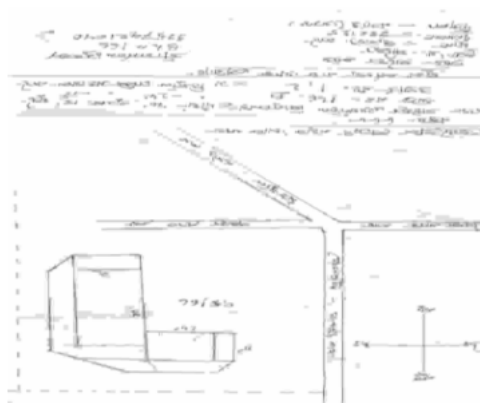

নিৰ্বাচক পঞ্জীয়ন বিষয়াৰ স্বাক্ষৰ

Nazri Naksha

Google Map View

Polling Station Building Front View

ভোটগ্ৰহন কেন্দ্ৰৰ সন্মুখৰ দৃশ্য

Cad View

Key MAP View

1 নাম : ছাইফুল ইছলাম চৌধুৰী পিতাৰ নাম: কোক্সাত আলী ঘৰ নং : 1 বয়স : 80 লিঙ্গ : পুৰুষ	BMX1154569 ফটো উপলব্ধ	# 2 নাম : ফাৰদুল ইছলাম চৌধুৰী পিতাৰ নাম: ছাইফুল ইছলাম চৌধুৰী ঘৰ নং : 1 বয়স : 42 লিঙ্গ : পুৰুষ	BMX1154592 ফটো উপলব্ধ	3 নাম : তছলিমা বেগম স্বামীৰ নাম: ফাৰদুল ইছলাম চৌধুৰী ঘৰ নং : 1 বয়স : 32 লিঙ্গ : মহিলা	BMX0203299 ফটো উপলব্ধ
4 নাম : ছেলিমা খাতুন স্বামীৰ নাম: ছাইদুল ইছলাম ঘৰ নং : 2 বয়স : 54 লিঙ্গ : মহিলা	BMX1154616 ফটো উপলব্ধ	5 নাম : মাৰুফা চুলতানা চৌধুৰী পিতাৰ নাম: ছাইদুল ইছলাম ঘৰ নং : 02 বয়স : 33 লিঙ্গ : মহিলা	BMX0672626 ফটো উপলব্ধ	6 নাম : জান্নাতুল ফেৰদাউত পিতাৰ নাম: ছাইদুল ইছলাম ঘৰ নং : 2 বয়স : 29 লিঙ্গ : মহিলা	BMX0461103 ফটো উপলব্ধ
7 নাম : উম্মে ছালমা চুলতানা চৌধুৰী পিতাৰ নাম: ছাইদুল ইছলাম ঘৰ নং : 02 বয়স : 28 লিঙ্গ : মহিলা	BMX0672634 ফটো উপলব্ধ	8 নাম : বেজুৱান ফাৰুক পিতাৰ নাম: ছাইদুল ইছলাম ঘৰ নং : 2 বয়স : 27 লিঙ্গ : পুৰুষ	BMX0672659 ফটো উপলব্ধ	9 নাম : আব্দুল মান্নান চৌধুৰী পিতাৰ নাম: মৃত আজিজুৰ ৰহমান চৌধুৰী ঘৰ নং : 3 বয়স : 70 লিঙ্গ : পুৰুষ	BMX1154638 ফটো উপলব্ধ
10 নাম : ৰহিমা খাতুন স্বামীৰ নাম: আব্দুল মান্নান চৌধুৰী ঘৰ নং : 3 বয়স : 64 লিঙ্গ : মহিলা	BMX1154649 ফটো উপলব্ধ	11 নাম : বেজাউল কৰিম চৌধুৰী পিতাৰ নাম: আব্দুল মান্নান চৌধুৰী ঘৰ নং : 3 বয়স : 31 লিঙ্গ : পুৰুষ	BMX1162498 ফটো উপলব্ধ	12 নাম : আবুল কাশেম চৌধুৰী পিতাৰ নাম: মৃত আজিজুৰ ৰহমান চৌধুৰী ঘৰ নং : 8 বয়স : 57 লিঙ্গ : মহিলা	BMX1154729 ফটো উপলব্ধ
13 নাম : মফিদা খানম স্বামীৰ নাম: আবুল কাশেম চৌধুৰী ঘৰ নং : 8 বয়স : 49 লিঙ্গ : মহিলা	BMX1154741 ফটো উপলব্ধ	14 নাম : কায়েনাত ছায়েবা চৌধুৰী পিতাৰ নাম: আবুল কাশেম চৌধুৰী ঘৰ নং : 8 বয়স : 23 লিঙ্গ : মহিলা	BMX0601989 ফটো উপলব্ধ	15 নাম : জমিলা খাতুন স্বামীৰ নাম: হাবিবুৰ ৰহমান চৌধুৰী ঘৰ নং : 5 বয়স : 70 লিঙ্গ : মহিলা	BMX1154752 ফটো উপলব্ধ
16 নাম : আফজালুৰ ৰহমান চৌধুৰী পিতাৰ নাম: হাবিবুৰ ৰহমান চৌধুৰী ঘৰ নং : 5 বয়স : 43 লিঙ্গ : পুৰুষ	BMX1154796 ফটো উপলব্ধ	17 নাম : ফাৰজিনা ৰহমান স্বামীৰ নাম: আফজালুৰ ৰহমান চৌধুৰী ঘৰ নং : 5 বয়স : 38 লিঙ্গ : মহিলা	BMX0130849 ফটো উপলব্ধ	18 নাম : মুছফিকুৰ ৰহমান চৌধুৰী পিতাৰ নাম: হাবিবুৰ ৰহমান চৌধুৰী ঘৰ নং : 5 কু বয়স : 56 লিঙ্গ : পুৰুষ	BMX1154763 ফটো উপলব্ধ
19 নাম : ফাৰাহ স্বামীম স্বামীৰ নাম: মুছফিকুৰ ৰহমান চৌধুৰী ঘৰ নং : 5 কু বয়স : 54 লিঙ্গ : মহিলা	BMX1154774 ফটো উপলব্ধ	20 নাম : ফাৰনাজ তামন্না চৌধুৰী পিতাৰ নাম: মুছফিকুৰ ৰহমান চৌধুৰী ঘৰ নং : 5 কু বয়স : 27 লিঙ্গ : মহিলা	BMX0455949 ফটো উপলব্ধ	# 21 নাম : ৰিফায়াত ওৱাশিমা চৌধুৰী পিতাৰ নাম: মুছফিকুৰ ৰহমান চৌধুৰী ঘৰ নং : 5 কু বয়স : 21 লিঙ্গ : মহিলা	ROM0181115 ফটো উপলব্ধ
22 নাম : আনোৱাৰ হুছেইন চৌধুৰী পিতাৰ নাম: হাবিবুৰ ৰহমান চৌধুৰী ঘৰ নং : 5 খ বয়স : 56 লিঙ্গ : পুৰুষ	BMX1154785 ফটো উপলব্ধ	23 নাম : ছেলিমা আহমেদ স্বামীৰ নাম: আনোৱাৰ হুছেইন চৌধুৰী ঘৰ নং : 5 খ বয়স : 39 লিঙ্গ : মহিলা	BMX1162294 ফটো উপলব্ধ	24 নাম : জেলেকা খাতুন স্বামীৰ নাম: মফিজ উদ্দিন চৌধুৰী ঘৰ নং : 6 বয়স : 65 লিঙ্গ : মহিলা	BMX1154810 ফটো উপলব্ধ
25 নাম : জাকাৰিয়া হক চৌধুৰী পিতাৰ নাম: মফিজ উদ্দিন চৌধুৰী ঘৰ নং : 6 বয়স : 39 লিঙ্গ : পুৰুষ	BMX1154821 ফটো উপলব্ধ	26 নাম : আনজুমা বেগম স্বামীৰ নাম: জাকাৰিয়া হক চৌধুৰী ঘৰ নং : 6 বয়স : 36 লিঙ্গ : মহিলা	BMX1162272 ফটো উপলব্ধ	27 নাম : মিন বেগম স্বামীৰ নাম: জাকাৰিয়া হক চৌধুৰী ঘৰ নং : 6 বয়স : 33 লিঙ্গ : মহিলা	BMX1603856 ফটো উপলব্ধ
# 28 নাম : জিয়াফাৰুক হক চৌধুৰী পিতাৰ নাম: মফিজ উদ্দিন চৌধুৰী ঘৰ নং : 6 খ বয়স : 31 লিঙ্গ : পুৰুষ	BMX0138685 ফটো উপলব্ধ	# 29 নাম : মিনা চৌধুৰী স্বামীৰ নাম: জিয়াফাৰুক হক চৌধুৰী ঘৰ নং : 6 বয়স : 29 লিঙ্গ : মহিলা	BMX0368258 ফটো উপলব্ধ	30 নাম : তুফাইল আহমেদ চৌধুৰী পিতাৰ নাম: মফিজ উদ্দিন চৌধুৰী ঘৰ নং : 6 বয়স : 27 লিঙ্গ : পুৰুষ	BMX0455493 ফটো উপলব্ধ