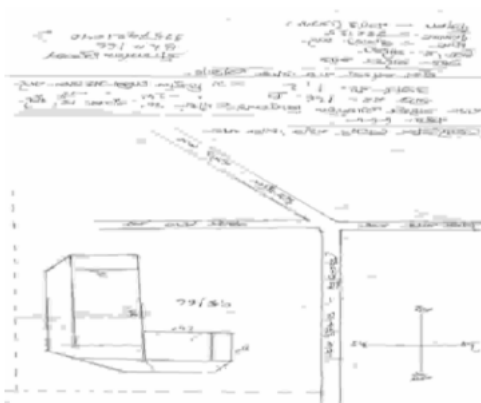

নিৰ্বাচক পঞ্জীয়ন বিষয়াৰ স্বাক্ষৰ

Nazri Naksha

Google Map View

Polling Station Building Front View

ভোটগ্ৰহন কেন্দ্ৰৰ সন্মুখৰ দৃশ্য

Cad View

Key MAP View

1 নাম : ছাইফুল ইছলাম চৌধুৰী পিতাৰ নাম: কোক্সাত আলী ঘৰ নং : 1 বয়স : 80 লিঙ্গ : পুৰুষ	BMX1154569 ফটো উপলব্ধ	# 2 নাম : ফাৰদুল ইছলাম চৌধুৰী পিতাৰ নাম: ছাইফুল ইছলাম চৌধুৰী ঘৰ নং : 1 বয়স : 42 লিঙ্গ : পুৰুষ	BMX1154592 ফটো উপলব্ধ	3 নাম : তছলিমা বেগম স্বামীৰ নাম: ফাৰদুল ইছলাম চৌধুৰী ঘৰ নং : 1 বয়স : 32 লিঙ্গ : মহিলা	BMX0203299 ফটো উপলব্ধ
4 নাম : ছেলিমা খাতুন স্বামীৰ নাম: ছাইদুল ইছলাম ঘৰ নং : 2 বয়স : 54 লিঙ্গ : মহিলা	BMX1154616 ফটো উপলব্ধ	5 নাম : মাৰুফা চুলতানা চৌধুৰী পিতাৰ নাম: ছাইদুল ইছলাম ঘৰ নং : 02 বয়স : 33 লিঙ্গ : মহিলা	BMX0672626 ফটো উপলব্ধ	6 নাম : জান্নাতুল ফেৰদাউত পিতাৰ নাম: ছাইদুল ইছলাম ঘৰ নং : 2 বয়স : 29 লিঙ্গ : মহিলা	BMX0461103 ফটো উপলব্ধ
7 নাম : উম্মে ছালমা চুলতানা চৌধুৰী পিতাৰ নাম: ছাইদুল ইছলাম ঘৰ নং : 02 বয়স : 28 লিঙ্গ : মহিলা	BMX0672634 ফটো উপলব্ধ	8 নাম : বেজুৱান ফাৰুক পিতাৰ নাম: ছাইদুল ইছলাম ঘৰ নং : 2 বয়স : 27 লিঙ্গ : পুৰুষ	BMX0672659 ফটো উপলব্ধ	9 নাম : আব্দুল মান্নান চৌধুৰী পিতাৰ নাম: মৃত আজিজুৰ ৰহমান চৌধুৰী ঘৰ নং : 3 বয়স : 70 লিঙ্গ : পুৰুষ	BMX1154638 ফটো উপলব্ধ
10 নাম : ৰহিমা খাতুন স্বামীৰ নাম: আব্দুল মান্নান চৌধুৰী ঘৰ নং : 3 বয়স : 64 লিঙ্গ : মহিলা	BMX1154649 ফটো উপলব্ধ	11 নাম : বেজাউল কৰিম চৌধুৰী পিতাৰ নাম: আব্দুল মান্নান চৌধুৰী ঘৰ নং : 3 বয়স : 31 লিঙ্গ : পুৰুষ	BMX1162498 ফটো উপলব্ধ	12 নাম : আবুল কাশেম চৌধুৰী পিতাৰ নাম: মৃত আজিজুৰ ৰহমান চৌধুৰী ঘৰ নং : 8 বয়স : 57 লিঙ্গ : মহিলা	BMX1154729 ফটো উপলব্ধ
13 নাম : মফিদা খানম স্বামীৰ নাম: আবুল কাশেম চৌধুৰী ঘৰ নং : 8 বয়স : 49 লিঙ্গ : মহিলা	BMX1154741 ফটো উপলব্ধ	14 নাম : কায়েনাত ছায়েবা চৌধুৰী পিতাৰ নাম: আবুল কাশেম চৌধুৰী ঘৰ নং : 8 বয়স : 23 লিঙ্গ : মহিলা	BMX0601989 ফটো উপলব্ধ	15 নাম : জমিলা খাতুন স্বামীৰ নাম: হাবিবুৰ ৰহমান চৌধুৰী ঘৰ নং : 5 বয়স : 70 লিঙ্গ : মহিলা	BMX1154752 ফটো উপলব্ধ
16 নাম : আফজালুৰ ৰহমান চৌধুৰী পিতাৰ নাম: হাবিবুৰ ৰহমান চৌধুৰী ঘৰ নং : 5 বয়স : 43 লিঙ্গ : পুৰুষ	BMX1154796 ফটো উপলব্ধ	17 নাম : ফাৰজিনা ৰহমান স্বামীৰ নাম: আফজালুৰ ৰহমান চৌধুৰী ঘৰ নং : 5 বয়স : 38 লিঙ্গ : মহিলা	BMX0130849 ফটো উপলব্ধ	18 নাম : মুছফিকুৰ ৰহমান চৌধুৰী পিতাৰ নাম: হাবিবুৰ ৰহমান চৌধুৰী ঘৰ নং : 5 কু বয়স : 56 লিঙ্গ : পুৰুষ	BMX1154763 ফটো উপলব্ধ
19 নাম : ফাৰাহ স্বামীম স্বামীৰ নাম: মুছফিকুৰ ৰহমান চৌধুৰী ঘৰ নং : 5 কু বয়স : 54 লিঙ্গ : মহিলা	BMX1154774 ফটো উপলব্ধ	20 নাম : ফাৰনাজ তামন্না চৌধুৰী পিতাৰ নাম: মুছফিকুৰ ৰহমান চৌধুৰী ঘৰ নং : 5 কু বয়স : 27 লিঙ্গ : মহিলা	BMX0455949 ফটো উপলব্ধ	# 21 নাম : ৰিফায়াত ওৱাশিমা চৌধুৰী পিতাৰ নাম: মুছফিকুৰ ৰহমান চৌধুৰী ঘৰ নং : 5 কু বয়স : 21 লিঙ্গ : মহিলা	ROM0181115 ফটো উপলব্ধ
22 নাম : আনোৱাৰ হুছেইন চৌধুৰী পিতাৰ নাম: হাবিবুৰ ৰহমান চৌধুৰী ঘৰ নং : 5 খ বয়স : 56 লিঙ্গ : পুৰুষ	BMX1154785 ফটো উপলব্ধ	23 নাম : ছেলিমা আহমেদ স্বামীৰ নাম: আনোৱাৰ হুছেইন চৌধুৰী ঘৰ নং : 5 খ বয়স : 39 লিঙ্গ : মহিলা	BMX1162294 ফটো উপলব্ধ	24 নাম : জেলেকা খাতুন স্বামীৰ নাম: মফিজ উদ্দিন চৌধুৰী ঘৰ নং : 6 বয়স : 65 লিঙ্গ : মহিলা	BMX1154810 ফটো উপলব্ধ
25 নাম : জাকাৰিয়া হক চৌধুৰী পিতাৰ নাম: মফিজ উদ্দিন চৌধুৰী ঘৰ নং : 6 বয়স : 39 লিঙ্গ : পুৰুষ	BMX1154821 ফটো উপলব্ধ	26 নাম : আনজুমা বেগম স্বামীৰ নাম: জাকাৰিয়া হক চৌধুৰী ঘৰ নং : 6 বয়স : 36 লিঙ্গ : মহিলা	BMX1162272 ফটো উপলব্ধ	27 নাম : মিন বেগম স্বামীৰ নাম: জাকাৰিয়া হক চৌধুৰী ঘৰ নং : 6 বয়স : 33 লিঙ্গ : মহিলা	BMX1603856 ফটো উপলব্ধ
# 28 নাম : জিয়াফাৰুক হক চৌধুৰী পিতাৰ নাম: মফিজ উদ্দিন চৌধুৰী ঘৰ নং : 6 খ বয়স : 31 লিঙ্গ : পুৰুষ	BMX0138685 ফটো উপলব্ধ	# 29 নাম : মিনা চৌধুৰী স্বামীৰ নাম: জিয়াফাৰুক হক চৌধুৰী ঘৰ নং : 6 বয়স : 29 লিঙ্গ : মহিলা	BMX0368258 ফটো উপলব্ধ	30 নাম : তুফাইল আহমেদ চৌধুৰী পিতাৰ নাম: মফিজ উদ্দিন চৌধুৰী ঘৰ নং : 6 বয়স : 27 লিঙ্গ : পুৰুষ	BMX0455493 ফটো উপলব্ধ