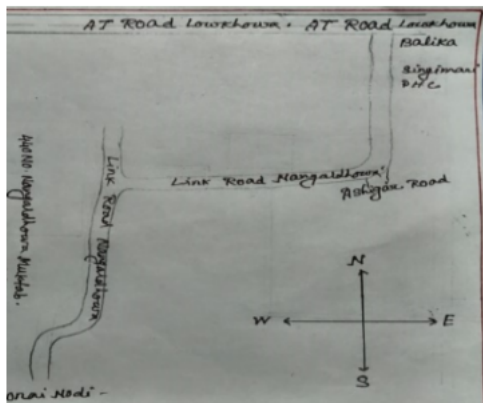

Nazri Naksha