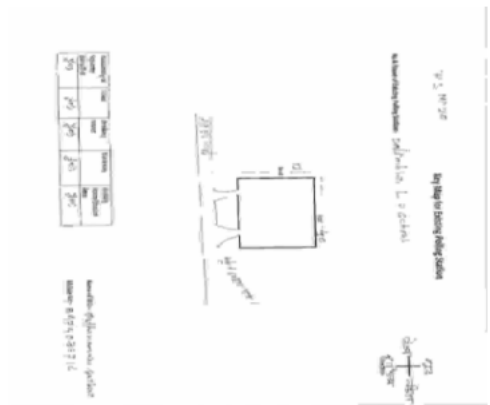

নিৰ্বাচক পঞ্জীয়ন বিষয়াৰ স্বাক্ষৰ

Nazri Naksha

Google Map View

Polling Station Building Front View

ভোটগ্ৰহন কেন্দ্ৰৰ সন্মুখৰ দৃশ্য

Cad View

Key MAP View

1 নাম : ছমিৰ উদ্দিন পিতাৰ নাম: ফৰিজ আলী ঘৰ নং : 1 বয়স : 54 লিঙ্গ : পুৰুষ	BMX1174567 ফটো উপলব্ধ	2 নাম : জেলেকা খাতুন স্বামীৰ নাম: ছমিৰ উদ্দিন ঘৰ নং : 1 বয়স : 44 লিঙ্গ : মহিলা	BMX1174578 ফটো উপলব্ধ	3 নাম : বুৰিনা ইয়াচমিন পিতাৰ নাম: ছমিৰ উদ্দিন ঘৰ নং : 1 বয়স : 26 লিঙ্গ : মহিলা	BMX0362731 ফটো উপলব্ধ
4 নাম : আজিজুল হক পিতাৰ নাম: ছমিৰ উদ্দিন ঘৰ নং : 1 বয়স : 22 লিঙ্গ : পুৰুষ	BMX1680040 ফটো উপলব্ধ	5 নাম : হাজেৰা খাতুন স্বামীৰ নাম: নুৰুল ইছলাম ঘৰ নং : 2 বয়স : 65 লিঙ্গ : মহিলা	BMX1703412 ফটো উপলব্ধ	6 নাম : মুজিবুৰ বহমান পিতাৰ নাম: নুৰুল ইছলাম ঘৰ নং : 2 বয়স : 45 লিঙ্গ : পুৰুষ	BMX1703438 ফটো উপলব্ধ
7 নাম : মার্জিনা খাতুন স্বামীৰ নাম: মুজিবুৰ বহমান ঘৰ নং : 2 বয়স : 35 লিঙ্গ : মহিলা	BMX1703560 ফটো উপলব্ধ	8 নাম : বুমেনা খাতুন পিতাৰ নাম: মুজিবুৰ বহমান ঘৰ নং : 2 বয়স : 20 লিঙ্গ : মহিলা	ROM0165266 ফটো উপলব্ধ	9 নাম : জয়নাল আবদিন পিতাৰ নাম: আৰজ আলী ঘৰ নং : 9 বয়স : 79 লিঙ্গ : পুৰুষ	BMX1174589 ফটো উপলব্ধ
10 নাম : হাজেৰা খাতুন স্বামীৰ নাম: জয়নাল আবদিন ঘৰ নং : 9 বয়স : 72 লিঙ্গ : মহিলা	BMX1174590 ফটো উপলব্ধ	11 নাম : ছাদ্দাম হুছেইন পিতাৰ নাম: জয়নাল আবদিন ঘৰ নং : 9 বয়স : 27 লিঙ্গ : পুৰুষ	ROM0066506 ফটো উপলব্ধ	12 নাম : ফাতেমা খাতুন পিতাৰ নাম: জয়নাল আবদিন ঘৰ নং : 9 বয়স : 27 লিঙ্গ : মহিলা	ROM0066563 ফটো উপলব্ধ
13 নাম : জমিলা খাতুন স্বামীৰ নাম: তমিজ উদ্দিন ঘৰ নং : 8 বয়স : 74 লিঙ্গ : মহিলা	BMX1174614 ফটো উপলব্ধ	14 নাম : আব্দুল ছালাম পিতাৰ নাম: তমিজ উদ্দিন ঘৰ নং : 8 বয়স : 44 লিঙ্গ : পুৰুষ	BMX1174625 ফটো উপলব্ধ	15 নাম : নুৰ নেহাৰ বেগম স্বামীৰ নাম: আব্দুল ছালাম ঘৰ নং : 8 বয়স : 38 লিঙ্গ : মহিলা	BMX1174636 ফটো উপলব্ধ
# 16 নাম : আজমিনা বেগম স্বামীৰ নাম: বাবৰ আলী ঘৰ নং : 8 বয়স : 29 লিঙ্গ : মহিলা	BMX0208736 ফটো উপলব্ধ	17 নাম : আব্দুল খালেক পিতাৰ নাম: আহেদ আলী ঘৰ নং : 5 বয়স : 71 লিঙ্গ : পুৰুষ	BMX1174647 ফটো উপলব্ধ	18 নাম : ফাতেমা খাতুন স্বামীৰ নাম: আব্দুল খালেক ঘৰ নং : 5 বয়স : 51 লিঙ্গ : মহিলা	BMX1174658 ফটো উপলব্ধ
19 নাম : ফৰিজুল ইছলাম পিতাৰ নাম: আব্দুল খালেক ঘৰ নং : 5 বয়স : 33 লিঙ্গ : পুৰুষ	BMX1174669 ফটো উপলব্ধ	20 নাম : বুকচানা খাতুন স্বামীৰ নাম: ফৰিজুল ইছলাম ঘৰ নং : 5 বয়স : 25 লিঙ্গ : মহিলা	BMX0524884 ফটো উপলব্ধ	# 21 নাম : আৰিফুল ইছলাম পিতাৰ নাম: আব্দুল খালেক ঘৰ নং : 5 বয়স : 23 লিঙ্গ : পুৰুষ	BMX1252881 ফটো উপলব্ধ
22 নাম : আজমিনাৰা চুলতানা স্বামীৰ নাম: আৰিফুল ইছলাম ঘৰ নং : 5 বয়স : 22 লিঙ্গ : মহিলা	BMX1684240 ফটো উপলব্ধ	23 নাম : আইনুদ্দিন পিতাৰ নাম: নবী সেখ ঘৰ নং : 6 বয়স : 84 লিঙ্গ : পুৰুষ	BMX1174670 ফটো উপলব্ধ	D 24 নাম : আইতন নেচা স্বামীৰ নাম: আইনুদ্দিন ঘৰ নং : 6 বয়স : 59 লিঙ্গ : মহিলা	BMX1174681 ফটো উপলব্ধ
25 নাম : ছৰমত আলী পিতাৰ নাম: জনব আলী ফকিৰ ঘৰ নং : 9 বয়স : 71 লিঙ্গ : পুৰুষ	BMX1174692 ফটো উপলব্ধ	26 নাম : হজৰত আলী পিতাৰ নাম: ছৰমত আলী ঘৰ নং : 9 বয়স : 46 লিঙ্গ : পুৰুষ	BMX1174716 ফটো উপলব্ধ	27 নাম : ফয়জুল হক পিতাৰ নাম: ছৰমত আলী ঘৰ নং : 9 বয়স : 44 লিঙ্গ : পুৰুষ	BMX1174738 ফটো উপলব্ধ
28 নাম : মমতাজ বেগম স্বামীৰ নাম: হজৰত আলী ঘৰ নং : 9 বয়স : 40 লিঙ্গ : মহিলা	BMX1174727 ফটো উপলব্ধ	29 নাম : ফৰিদা বেগম স্বামীৰ নাম: ফয়জুল হক ঘৰ নং : 9 বয়স : 37 লিঙ্গ : মহিলা	BMX1174749 ফটো উপলব্ধ	30 নাম : জুলহাস আলী পিতাৰ নাম: ছৰমত আলী ঘৰ নং : 9 বয়স : 37 লিঙ্গ : পুৰুষ	BMX1174750 ফটো উপলব্ধ