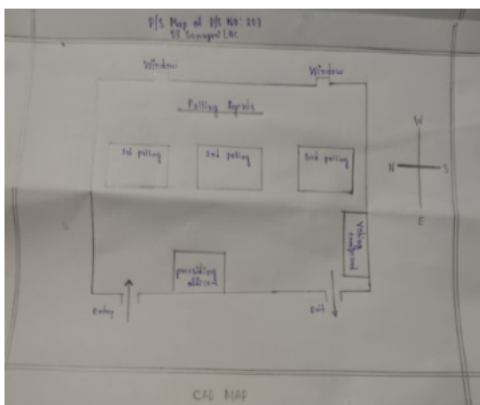

নিৰ্বাচক পঞ্জীয়ন বিষয়াৰ স্বাক্ষৰ

Nazri Naksha

Google Map View

Polling Station Building Front View

ভোটগ্ৰহন কেন্দ্ৰৰ সন্মুখৰ দৃশ্য

Cad View

Key MAP View

1 নাম : লাল মিঞা পিতাৰ নাম: আব্দুল বহিম ঘৰ নং : ১২৬ বয়স : 55 লিঙ্গ : পুৰুষ	BMX1139328 ফটো উপলব্ধ	2 নাম : ফতেমা খাতুন স্বামীৰ নাম: লাল মিঞা ঘৰ নং : ১২৬ বয়স : 51 লিঙ্গ : মহিলা	BMX1139339 ফটো উপলব্ধ	# 3 নাম : বেজিয়া খাতুন স্বামীৰ নাম: সুৰুজ আলি ঘৰ নং : ১২৭ বয়স : 56 লিঙ্গ : মহিলা	BMX1139351 ফটো উপলব্ধ
# 4 নাম : সৰিফা খাতুন পিতাৰ নাম: সুৰুজ আলি ঘৰ নং : ১২৭ বয়স : 21 লিঙ্গ : মহিলা	ROM0174060 ফটো উপলব্ধ	5 নাম : অজফা খাতুন স্বামীৰ নাম: আব্দুল বহিম ঘৰ নং : ১২৮ বয়স : 91 লিঙ্গ : মহিলা	BMX1139384 ফটো উপলব্ধ	6 নাম : তোতা মিঞা পিতাৰ নাম: আব্দুল বহিম ঘৰ নং : ১২৮ বয়স : 49 লিঙ্গ : পুৰুষ	BMX1139362 ফটো উপলব্ধ
7 নাম : মৰ্জিনা বেগম স্বামীৰ নাম: তোতা মিঞা ঘৰ নং : ১২৮ বয়স : 42 লিঙ্গ : মহিলা	BMX1139373 ফটো উপলব্ধ	S 8 নাম : কবিতা সৰকাৰ পিতাৰ নাম: জগন্নাথ সৰকাৰ ঘৰ নং : ১২৮ বয়স : 82 লিঙ্গ : মহিলা	BMX8039836 ফটো উপলব্ধ	9 নাম : ইনামুল হুছেইন পিতাৰ নাম: তোতা মিঞা ঘৰ নং : ১২৮ বয়স : 19 লিঙ্গ : পুৰুষ	ROM0173336 ফটো উপলব্ধ
10 নাম : পাৰবিন চুলতানা স্বামীৰ নাম: উকাল উদ্দিন ঘৰ নং : ১২৯ বয়স : 55 লিঙ্গ : মহিলা	BMX1139408 ফটো উপলব্ধ	11 নাম : উকাল উদ্দিন পিতাৰ নাম: আমান আলি ঘৰ নং : ১২৯ বয়স : 54 লিঙ্গ : পুৰুষ	BMX1139395 ফটো উপলব্ধ	12 নাম : ইদ্রিছ আলি পিতাৰ নাম: ফজৰ আলি ঘৰ নং : ১৩০ বয়স : 55 লিঙ্গ : পুৰুষ	BMX1139419 ফটো উপলব্ধ
13 নাম : ফাতেমা খাতুন স্বামীৰ নাম: ইদ্রিছ আলি ঘৰ নং : ১৩০ বয়স : 47 লিঙ্গ : মহিলা	BMX1139420 ফটো উপলব্ধ	14 নাম : ইকবাল হুছেইন পিতাৰ নাম: ইদ্রিছ আলি ঘৰ নং : 130 বয়স : 25 লিঙ্গ : পুৰুষ	BMX1733054 ফটো উপলব্ধ	15 নাম : মাহমুদা খাতুন স্বামীৰ নাম: ইকবাল হুছেইন ঘৰ নং : 130 বয়স : 20 লিঙ্গ : মহিলা	ROM0003350 ফটো উপলব্ধ
16 নাম : আলতাব হুছেইন পিতাৰ নাম: ইদ্রিছ আলি ঘৰ নং : 130 বয়স : 20 লিঙ্গ : পুৰুষ	ROM0156760 ফটো উপলব্ধ	17 নাম : ইত্তাজ আলি পিতাৰ নাম: ফজৰ আলি ঘৰ নং : ১৩১ বয়স : 51 লিঙ্গ : পুৰুষ	BMX1139431 ফটো উপলব্ধ	18 নাম : পাৰবিনা বেগম স্বামীৰ নাম: ইত্তাজ আলি ঘৰ নং : ১৩১ বয়স : 44 লিঙ্গ : মহিলা	BMX1139442 ফটো উপলব্ধ
19 নাম : মেৰাজুল ইছলাম পিতাৰ নাম: ইত্তাজ আলি ঘৰ নং : 131 বয়স : 20 লিঙ্গ : পুৰুষ	ROM0151399 ফটো উপলব্ধ	20 নাম : হালিমা খাতুন স্বামীৰ নাম: ইছাইক আলি ঘৰ নং : ১৩২ বয়স : 69 লিঙ্গ : মহিলা	BMX1139464 ফটো উপলব্ধ	21 নাম : আবুল কালাম পিতাৰ নাম: ইছাইক আলি ঘৰ নং : ১৩২ বয়স : 52 লিঙ্গ : পুৰুষ	BMX1139475 ফটো উপলব্ধ
22 নাম : ফাতিমা খাতুন স্বামীৰ নাম: আবুল কালাম ঘৰ নং : ১৩২ বয়স : 46 লিঙ্গ : মহিলা	BMX1139511 ফটো উপলব্ধ	23 নাম : জালাল উদ্দিন পিতাৰ নাম: ইছাইক আলি ঘৰ নং : ১৩২ বয়স : 45 লিঙ্গ : পুৰুষ	BMX1139497 ফটো উপলব্ধ	D 24 নাম : বমিছা খাতুন স্বামীৰ নাম: বাবুল ঘৰ নং : ১৩২ বয়স : 44 লিঙ্গ : মহিলা	BMX1139486 ফটো উপলব্ধ
25 নাম : আনোৱাৰা বেগম স্বামীৰ নাম: জালাল উদ্দিন ঘৰ নং : ১৩২ বয়স : 43 লিঙ্গ : মহিলা	BMX1139500 ফটো উপলব্ধ	26 নাম : জেছমিনা খাতুন পিতাৰ নাম: আবুল কালাম ঘৰ নং : ১৩২ বয়স : 27 লিঙ্গ : মহিলা	BMX0439752 ফটো উপলব্ধ	27 নাম : দিলদাৰ হুছেইন পিতাৰ নাম: আবুল কালাম ঘৰ নং : ১৩২ বয়স : 26 লিঙ্গ : পুৰুষ	BMX0439745 ফটো উপলব্ধ
28 নাম : আফ্ৰিদি আলম পিতাৰ নাম: জালাল উদ্দিন ঘৰ নং : ১৩২ বয়স : 22 লিঙ্গ : পুৰুষ	BMX1686419 ফটো উপলব্ধ	29 নাম : মহিদি আলম পিতাৰ নাম: জালাল উদ্দিন ঘৰ নং : 132 বয়স : 21 লিঙ্গ : পুৰুষ	BMX1714278 ফটো উপলব্ধ	30 নাম : আক্তাৰা বেগম স্বামীৰ নাম: দিলদাৰ হুছেইন ঘৰ নং : 132 বয়স : 20 লিঙ্গ : মহিলা	ROM0107904 ফটো উপলব্ধ