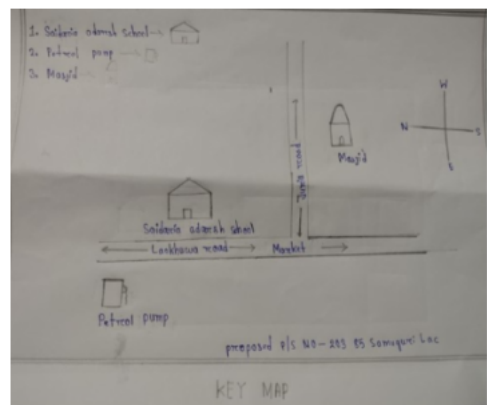

নিৰ্বাচক পঞ্জীয়ন বিষয়াৰ স্বাক্ষৰ

Nazri Naksha

Google Map View

Polling Station Building Front View

ভোটগ্ৰহন কেন্দ্ৰৰ সন্মুখৰ দৃশ্য

Cad View

Key MAP View

1 নাম : লাল মিঞা পিতাৰ নাম: আব্দুল বহিম ঘৰ নং : ১২৬ বয়স : 55 লিঙ্গ : পুৰুষ	BMX1139328 ফটো উপলব্ধ	2 নাম : ফতেমা খাতুন স্বামীৰ নাম: লাল মিঞা ঘৰ নং : ১২৬ বয়স : 51 লিঙ্গ : মহিলা	BMX1139339 ফটো উপলব্ধ	# 3 নাম : বেজিয়া খাতুন স্বামীৰ নাম: সুৰুজ আলি ঘৰ নং : ১২৭ বয়স : 56 লিঙ্গ : মহিলা	BMX1139351 ফটো উপলব্ধ
# 4 নাম : সৰিফা খাতুন পিতাৰ নাম: সুৰুজ আলি ঘৰ নং : ১২৭ বয়স : 21 লিঙ্গ : মহিলা	ROM0174060 ফটো উপলব্ধ	5 নাম : অজফা খাতুন স্বামীৰ নাম: আব্দুল বহিম ঘৰ নং : ১২৮ বয়স : 91 লিঙ্গ : মহিলা	BMX1139384 ফটো উপলব্ধ	6 নাম : তোতা মিঞা পিতাৰ নাম: আব্দুল বহিম ঘৰ নং : ১২৮ বয়স : 49 লিঙ্গ : পুৰুষ	BMX1139362 ফটো উপলব্ধ
7 নাম : মৰ্জিনা বেগম স্বামীৰ নাম: তোতা মিঞা ঘৰ নং : ১২৮ বয়স : 42 লিঙ্গ : মহিলা	BMX1139373 ফটো উপলব্ধ	S 8 নাম : কবিতা সৰকাৰ পিতাৰ নাম: জগন্নাথ সৰকাৰ ঘৰ নং : ১২৮ বয়স : 82 লিঙ্গ : মহিলা	BMX8039836 ফটো উপলব্ধ	9 নাম : ইনামুল হুছেইন পিতাৰ নাম: তোতা মিঞা ঘৰ নং : ১২৮ বয়স : 19 লিঙ্গ : পুৰুষ	ROM0173336 ফটো উপলব্ধ
10 নাম : পাৰবিন চুলতানা স্বামীৰ নাম: উকাল উদ্দিন ঘৰ নং : ১২৯ বয়স : 55 লিঙ্গ : মহিলা	BMX1139408 ফটো উপলব্ধ	11 নাম : উকাল উদ্দিন পিতাৰ নাম: আমান আলি ঘৰ নং : ১২৯ বয়স : 54 লিঙ্গ : পুৰুষ	BMX1139395 ফটো উপলব্ধ	12 নাম : ইদ্রিছ আলি পিতাৰ নাম: ফজৰ আলি ঘৰ নং : ১৩০ বয়স : 55 লিঙ্গ : পুৰুষ	BMX1139419 ফটো উপলব্ধ
13 নাম : ফাতেমা খাতুন স্বামীৰ নাম: ইদ্রিছ আলি ঘৰ নং : ১৩০ বয়স : 47 লিঙ্গ : মহিলা	BMX1139420 ফটো উপলব্ধ	14 নাম : ইকবাল হুছেইন পিতাৰ নাম: ইদ্রিছ আলি ঘৰ নং : 130 বয়স : 25 লিঙ্গ : পুৰুষ	BMX1733054 ফটো উপলব্ধ	15 নাম : মাহমুদা খাতুন স্বামীৰ নাম: ইকবাল হুছেইন ঘৰ নং : 130 বয়স : 20 লিঙ্গ : মহিলা	ROM0003350 ফটো উপলব্ধ
16 নাম : আলতাব হুছেইন পিতাৰ নাম: ইদ্রিছ আলি ঘৰ নং : 130 বয়স : 20 লিঙ্গ : পুৰুষ	ROM0156760 ফটো উপলব্ধ	17 নাম : ইত্তাজ আলি পিতাৰ নাম: ফজৰ আলি ঘৰ নং : ১৩১ বয়স : 51 লিঙ্গ : পুৰুষ	BMX1139431 ফটো উপলব্ধ	18 নাম : পাৰবিনা বেগম স্বামীৰ নাম: ইত্তাজ আলি ঘৰ নং : ১৩১ বয়স : 44 লিঙ্গ : মহিলা	BMX1139442 ফটো উপলব্ধ
19 নাম : মেৰাজুল ইছলাম পিতাৰ নাম: ইত্তাজ আলি ঘৰ নং : 131 বয়স : 20 লিঙ্গ : পুৰুষ	ROM0151399 ফটো উপলব্ধ	20 নাম : হালিমা খাতুন স্বামীৰ নাম: ইছাইক আলি ঘৰ নং : ১৩২ বয়স : 69 লিঙ্গ : মহিলা	BMX1139464 ফটো উপলব্ধ	21 নাম : আবুল কালাম পিতাৰ নাম: ইছাইক আলি ঘৰ নং : ১৩২ বয়স : 52 লিঙ্গ : পুৰুষ	BMX1139475 ফটো উপলব্ধ
22 নাম : ফাতিমা খাতুন স্বামীৰ নাম: আবুল কালাম ঘৰ নং : ১৩২ বয়স : 46 লিঙ্গ : মহিলা	BMX1139511 ফটো উপলব্ধ	23 নাম : জালাল উদ্দিন পিতাৰ নাম: ইছাইক আলি ঘৰ নং : ১৩২ বয়স : 45 লিঙ্গ : পুৰুষ	BMX1139497 ফটো উপলব্ধ	D 24 নাম : বমিছা খাতুন স্বামীৰ নাম: বাবুল ঘৰ নং : ১৩২ বয়স : 44 লিঙ্গ : মহিলা	BMX1139486 ফটো উপলব্ধ
25 নাম : আনোৱাৰা বেগম স্বামীৰ নাম: জালাল উদ্দিন ঘৰ নং : ১৩২ বয়স : 43 লিঙ্গ : মহিলা	BMX1139500 ফটো উপলব্ধ	26 নাম : জেছমিনা খাতুন পিতাৰ নাম: আবুল কালাম ঘৰ নং : ১৩২ বয়স : 27 লিঙ্গ : মহিলা	BMX0439752 ফটো উপলব্ধ	27 নাম : দিলদাৰ হুছেইন পিতাৰ নাম: আবুল কালাম ঘৰ নং : ১৩২ বয়স : 26 লিঙ্গ : পুৰুষ	BMX0439745 ফটো উপলব্ধ
28 নাম : আফ্ৰিদি আলম পিতাৰ নাম: জালাল উদ্দিন ঘৰ নং : ১৩২ বয়স : 22 লিঙ্গ : পুৰুষ	BMX1686419 ফটো উপলব্ধ	29 নাম : মহিদি আলম পিতাৰ নাম: জালাল উদ্দিন ঘৰ নং : 132 বয়স : 21 লিঙ্গ : পুৰুষ	BMX1714278 ফটো উপলব্ধ	30 নাম : আক্তাৰা বেগম স্বামীৰ নাম: দিলদাৰ হুছেইন ঘৰ নং : 132 বয়স : 20 লিঙ্গ : মহিলা	ROM0107904 ফটো উপলব্ধ