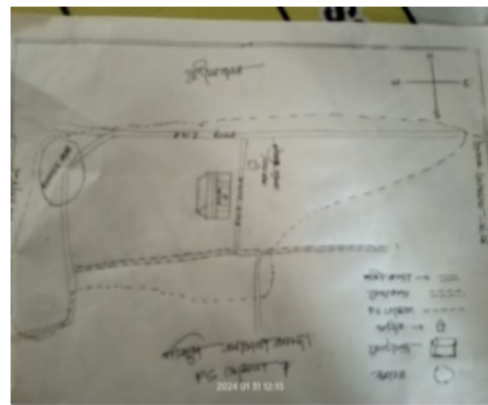

নিৰ্বাচক পঞ্জীয়ন বিষয়াৰ স্বাক্ষৰ

Nazri Naksha

Google Map View

Polling Station Building Front View

ভোটগ্ৰহন কেন্দ্ৰৰ সন্মুখৰ দৃশ্য

Cad View

Key MAP View

1 নাম : আব্দুল কাদিৰ পিতাৰ নাম: ওবাইজ উদ্দিন ঘৰ নং : 01 বয়স : 46 লিঙ্গ : পুৰুষ	BMX1149162 ফটো উপলব্ধ	2 নাম : নাজিমা বেগম স্বামীৰ নাম: আব্দুল কাদিৰ ঘৰ নং : 01 বয়স : 41 লিঙ্গ : মহিলা	BMX1149195 ফটো উপলব্ধ	3 নাম : আশাদুল ইছলাম পিতাৰ নাম: ওবাইজ উদ্দিন ঘৰ নং : 02 বয়স : 38 লিঙ্গ : পুৰুষ	BMX1149242 ফটো উপলব্ধ
4 নাম : জাহান্নাৰা চুলতানা স্বামীৰ নাম: আশাদুল ইছলাম ঘৰ নং : 02 বয়স : 20 লিঙ্গ : মহিলা	ROM0001560 ফটো উপলব্ধ	5 নাম : গুলজান নেছা স্বামীৰ নাম: ওবাইজ উদ্দিন ঘৰ নং : 120 বয়স : 79 লিঙ্গ : মহিলা	BMX1149139 ফটো উপলব্ধ	6 নাম : নূৰ জাহান বেগম স্বামীৰ নাম: ওবাইজ উদ্দিন ঘৰ নং : 120 বয়স : 71 লিঙ্গ : মহিলা	BMX1149140 ফটো উপলব্ধ
7 নাম : ফাতেমা বেগম স্বামীৰ নাম: ওবাইজ উদ্দিন ঘৰ নং : 120 বয়স : 66 লিঙ্গ : মহিলা	BMX1149151 ফটো উপলব্ধ	8 নাম : আব্দুল জব্বাৰ পিতাৰ নাম: ওবাইজ উদ্দিন ঘৰ নং : 120 বয়স : 45 লিঙ্গ : পুৰুষ	BMX1149173 ফটো উপলব্ধ	9 নাম : হাফিজা খাতুন স্বামীৰ নাম: আব্দুল জব্বাৰ ঘৰ নং : 120 বয়স : 45 লিঙ্গ : মহিলা	BMX1149208 ফটো উপলব্ধ
10 নাম : জহিৰুল ইছলাম পিতাৰ নাম: ওবাইজ উদ্দিন ঘৰ নং : 120 বয়স : 37 লিঙ্গ : পুৰুষ	BMX1149184 ফটো উপলব্ধ	11 নাম : তাইজুল ইছলাম পিতাৰ নাম: ওবাইজ উদ্দিন ঘৰ নং : 120 বয়স : 37 লিঙ্গ : পুৰুষ	BMX1148716 ফটো উপলব্ধ	12 নাম : আবুল বাসাৰ পিতাৰ নাম: ওবাইজ উদ্দিন ঘৰ নং : 120 বয়স : 29 লিঙ্গ : পুৰুষ	BMX0254466 ফটো উপলব্ধ
13 নাম : মোঃ বাহাৰুল ইছলাম মাতৃৰ নাম: ওবাইজ উদ্দিন ঘৰ নং : 120 বয়স : 29 লিঙ্গ : পুৰুষ	BMX1153908 ফটো উপলব্ধ	14 নাম : আৰজমা খাতুন স্বামীৰ নাম: তাইজুল ইছলাম ঘৰ নং : 120 বয়স : 28 লিঙ্গ : মহিলা	BMX0252890 ফটো উপলব্ধ	15 নাম : খুদেজা বেগম স্বামীৰ নাম: শ্বেখ ফৰিদ্ ঘৰ নং : 120 বয়স : 28 লিঙ্গ : মহিলা	BMX0643999 ফটো উপলব্ধ
16 নাম : শ্বেখ ফৰিদ্ পিতাৰ নাম: ওবাইজ উদ্দিন ঘৰ নং : 120 বয়স : 27 লিঙ্গ : পুৰুষ	BMX0017178 ফটো উপলব্ধ	17 নাম : মাহমোদা খাতুন স্বামীৰ নাম: জহিৰুল ইছলাম ঘৰ নং : 120 বয়স : 27 লিঙ্গ : মহিলা	BMX0017186 ফটো উপলব্ধ	18 নাম : তফাজুল ইছলাম পিতাৰ নাম: ওবাইজ উদ্দিন ঘৰ নং : 120 বয়স : 27 লিঙ্গ : পুৰুষ	BMX0553909 ফটো উপলব্ধ
19 নাম : হেলিমা খাতুন পিতাৰ নাম: লেট ওবাইজ উদ্দিন ঘৰ নং : 120 বয়স : 25 লিঙ্গ : মহিলা	BMX0615237 ফটো উপলব্ধ	20 নাম : মৌচুমী চুলতানা স্বামীৰ নাম: তফাজুল ইছলাম ঘৰ নং : 120 বয়স : 21 লিঙ্গ : মহিলা	ROM0158964 ফটো উপলব্ধ	21 নাম : হাবিজা খাতুন স্বামীৰ নাম: বাহাৰুল ইছলাম ঘৰ নং : 120 বয়স : 19 লিঙ্গ : মহিলা	ROM0205989 ফটো উপলব্ধ
22 নাম : তমিৰ উদ্দিন পিতাৰ নাম: ওবাইজ উদ্দিন ঘৰ নং : 121 বয়স : 39 লিঙ্গ : পুৰুষ	BMX1149220 ফটো উপলব্ধ	23 নাম : ছমিৰ উদ্দিন পিতাৰ নাম: ওবাইজ উদ্দিন ঘৰ নং : 121 বয়স : 38 লিঙ্গ : পুৰুষ	BMX1149231 ফটো উপলব্ধ	24 নাম : ছামচান নেহাৰ স্বামীৰ নাম: তমিৰ উদ্দিন ঘৰ নং : 121 বয়স : 34 লিঙ্গ : মহিলা	BMX1149219 ফটো উপলব্ধ
25 নাম : আছমিনা বেগম স্বামীৰ নাম: ছমিৰ উদ্দিন ঘৰ নং : 121 বয়স : 23 লিঙ্গ : মহিলা	ROM0001636 ফটো উপলব্ধ	26 নাম : ফাতেমা খাতুন স্বামীৰ নাম: আবুবক্কৰ ছিদ্দিক ঘৰ নং : 122 বয়স : 61 লিঙ্গ : মহিলা	BMX1149264 ফটো উপলব্ধ	27 নাম : গোলাম মোস্তফা পিতাৰ নাম: আবুবক্কৰ ছিদ্দিক ঘৰ নং : 122 বয়স : 39 লিঙ্গ : পুৰুষ	BMX1149275 ফটো উপলব্ধ
28 নাম : আশাদুল হক পিতাৰ নাম: আবু বক্কৰ ছিদ্দিক ঘৰ নং : 122 বয়স : 33 লিঙ্গ : পুৰুষ	BMX1153464 ফটো উপলব্ধ	29 নাম : আছিয়া বেগম স্বামীৰ নাম: গোলাম মোস্তফা ঘৰ নং : 122 বয়স : 33 লিঙ্গ : মহিলা	BMX1153555 ফটো উপলব্ধ	30 নাম : ওমৰ ফাৰোক পিতাৰ নাম: আবু বক্কৰ ছিদ্দিক ঘৰ নং : 122 বয়স : 31 লিঙ্গ : পুৰুষ	BMX1620082 ফটো উপলব্ধ