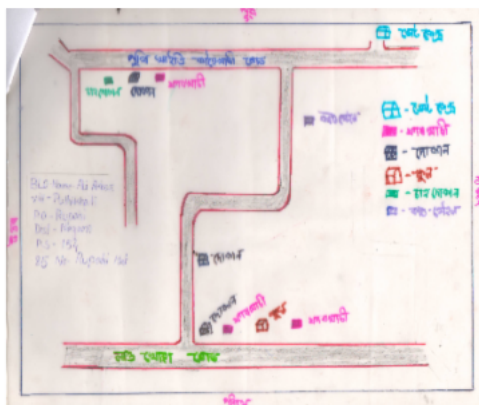

নিৰ্বাচক পঞ্জীয়ন বিষয়াৰ স্বাক্ষৰ

Nazri Naksha

Google Map View

Polling Station Building Front View

ভোটগ্ৰহন কেন্দ্ৰৰ সন্মুখৰ দৃশ্য

Cad View

Key MAP View

1 নাম : ছালেহা খাতুন স্বামীৰ নাম : শিৰাজ আলী ফকিৰ ঘৰ নং : 1 বয়স : 56 লিঙ্গ : মহিলা	BMX1074584 ফটো উপলব্ধ	2 নাম : ছাহজাহান আলী পিতাৰ নাম : শিৰাজ আলী ফকিৰ ঘৰ নং : 1 বয়স : 30 লিঙ্গ : পুৰুষ	BMX0012252 ফটো উপলব্ধ	3 নাম : নেকিবুৰ ৰহমান পিতাৰ নাম : শিৰাজ আলী ফকিৰ ঘৰ নং : 1 বয়স : 25 লিঙ্গ : পুৰুষ	BMX1624980 ফটো উপলব্ধ
4 নাম : ৰশিদা বেগম স্বামীৰ নাম : ছাহজাহান আলী ঘৰ নং : 1 বয়স : 25 লিঙ্গ : মহিলা	BMX1622851 ফটো উপলব্ধ	5 নাম : ফুল বান স্বামীৰ নাম : নুৰুল ইচলাম ফকিৰ ঘৰ নং : 2 বয়স : 71 লিঙ্গ : মহিলা	BMX1074608 ফটো উপলব্ধ	6 নাম : মোজাম্মেল হক ফকিৰ পিতাৰ নাম : নুৰুল ইচলাম ফকিৰ ঘৰ নং : 2 বয়স : 48 লিঙ্গ : পুৰুষ	BMX1074619 ফটো উপলব্ধ
7 নাম : মফাজুল হুছেইন পিতাৰ নাম : নুৰুল ইচলাম ফকিৰ ঘৰ নং : 2 বয়স : 40 লিঙ্গ : পুৰুষ	BMX1074620 ফটো উপলব্ধ	8 নাম : মঞ্জুৱাৰা বেগম স্বামীৰ নাম : সাহাজল হক ফকিৰ ঘৰ নং : 2 বয়স : 35 লিঙ্গ : মহিলা	BMX0012253 ফটো উপলব্ধ	9 নাম : মঞ্জুৱাৰা বেগম স্বামীৰ নাম : মোজাম্মেল হক ফকিৰ ঘৰ নং : 2 বয়স : 29 লিঙ্গ : মহিলা	BMX0336495 ফটো উপলব্ধ
10 নাম : আমিৰ উদ্দিন আহমেদ পিতাৰ নাম : আবু বক্কৰ ছিদ্দিক ঘৰ নং : 3 বয়স : 53 লিঙ্গ : পুৰুষ	BMX1074631 ফটো উপলব্ধ	11 নাম : নাছিমা বেগম স্বামীৰ নাম : আমিৰ উদ্দিন আহমেদ ঘৰ নং : 3 বয়স : 51 লিঙ্গ : মহিলা	BMX1074642 ফটো উপলব্ধ	12 নাম : আশীফা আহমেদ পিতাৰ নাম : আমিৰ উদ্দিন আহমেদ ঘৰ নং : 3 বয়স : 24 লিঙ্গ : মহিলা	BMX0624338 ফটো উপলব্ধ
13 নাম : আফৰুজা আহমেদ পিতাৰ নাম : আমিৰ উদ্দিন আহমেদ ঘৰ নং : 3 বয়স : 23 লিঙ্গ : মহিলা	BMX0624437 ফটো উপলব্ধ	14 নাম : নাছিৰ উদ্দিন আহমেদ পিতাৰ নাম : আবু বক্কৰ ছিদ্দিক ঘৰ নং : 8 বয়স : 59 লিঙ্গ : পুৰুষ	BMX0012388 ফটো উপলব্ধ	15 নাম : মৌলদা বেগম স্বামীৰ নাম : নাছিৰ উদ্দিন আহমেদ ঘৰ নং : 8 বয়স : 48 লিঙ্গ : মহিলা	BMX1085194 ফটো উপলব্ধ
16 নাম : কামাল উদ্দিন আহমেদ পিতাৰ নাম : আবুবক্কৰ ছিদ্দিক ঘৰ নং : 04 বয়স : 47 লিঙ্গ : পুৰুষ	BMX1074664 ফটো উপলব্ধ	17 নাম : শ্বৰিফ উদ্দিন আহমেদ পিতাৰ নাম : আবুবক্কৰ ছিদ্দিক ঘৰ নং : 8 বয়স : 43 লিঙ্গ : পুৰুষ	BMX1074675 ফটো উপলব্ধ	18 নাম : ৰেজিনা আহমেদ স্বামীৰ নাম : কামাল উদ্দিন আহমেদ ঘৰ নং : 8 বয়স : 39 লিঙ্গ : মহিলা	BMX1074697 ফটো উপলব্ধ
19 নাম : হাৰিছা চুলতানা স্বামীৰ নাম : শ্বৰিফ উদ্দিন আহমেদ ঘৰ নং : 8 বয়স : 31 লিঙ্গ : মহিলা	BMX1074686 ফটো উপলব্ধ	20 নাম : হৈয়দ মাছোম আহমেদ পিতাৰ নাম : নাছিৰ উদ্দিন আহমেদ ঘৰ নং : 8 বয়স : 28 লিঙ্গ : পুৰুষ	BMX0337907 ফটো উপলব্ধ	21 নাম : জামাল উদ্দিন আহমেদ পিতাৰ নাম : আবুবক্কৰ ছিদ্দিক ঘৰ নং : 5 বয়স : 50 লিঙ্গ : পুৰুষ	BMX1074700 ফটো উপলব্ধ
22 নাম : ফৰিদা আহমেদ স্বামীৰ নাম : জামাল উদ্দিন আহমেদ ঘৰ নং : 5 বয়স : 46 লিঙ্গ : মহিলা	BMX1074711 ফটো উপলব্ধ	23 নাম : শ্বাহিনা আহমেদ পিতাৰ নাম : জামাল উদ্দিন আহমেদ ঘৰ নং : 5 বয়স : 23 লিঙ্গ : মহিলা	BMX1695725 ফটো উপলব্ধ	24 নাম : নুৰজাহান বেগম স্বামীৰ নাম : আমিৰ উদ্দিন ঘৰ নং : 6 বয়স : 71 লিঙ্গ : মহিলা	BMX1074722 ফটো উপলব্ধ
25 নাম : হাচনাৰা বেগম স্বামীৰ নাম : মহাম্মদ আলী ঘৰ নং : 6 বয়স : 48 লিঙ্গ : মহিলা	BMX1074744 ফটো উপলব্ধ	26 নাম : চাহজাহান আলী পিতাৰ নাম : আমিৰ উদ্দিন ঘৰ নং : 6 বয়স : 46 লিঙ্গ : পুৰুষ	BMX1074733 ফটো উপলব্ধ	27 নাম : চৌলতানা বেগম স্বামীৰ নাম : ছাহজাহান আলী ঘৰ নং : 6 বয়স : 45 লিঙ্গ : মহিলা	BMX1074755 ফটো উপলব্ধ
28 নাম : মাচুমা বেগম পিতাৰ নাম : ছাহজাহান আলী ঘৰ নং : 6 বয়স : 26 লিঙ্গ : মহিলা	BMX0462580 ফটো উপলব্ধ	29 নাম : জেলেকা খাতুন স্বামীৰ নাম : ছোৰহাব আলী ফকিৰ ঘৰ নং : 9 বয়স : 71 লিঙ্গ : মহিলা	BMX1074777 ফটো উপলব্ধ	#2 30 নাম : ছফিকুল ইছলাম ফকিৰ পিতাৰ নাম : ছোৰহাব আলী ফকিৰ ঘৰ নং : 9 বয়স : 47 লিঙ্গ : পুৰুষ	BMX1074788 ফটো উপলব্ধ