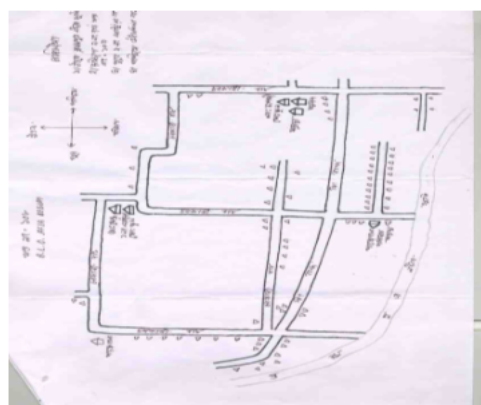

নিৰ্বাচক পঞ্জীয়ন বিষয়াৰ স্বাক্ষৰ

Nazri Naksha

Google Map View

Polling Station Building Front View

ভোটগ্ৰহন কেন্দ্ৰৰ সন্মুখৰ দৃশ্য

Cad View

Key MAP View

1 নাম : ছামচন নেহাৰ স্বামীৰ নাম : বিয়াজুল ইছলাম ঘৰ নং : ৬০ বয়স : 27 লিঙ্গ : মহিলা	BMX0417931 ফটো উপলব্ধ	S 2 নাম : আনজোৱাৰা খাতুন স্বামীৰ নাম : ইজাজুল হক ঘৰ নং : 96 বয়স : 29 লিঙ্গ : মহিলা	BMX0232587 ফটো উপলব্ধ	3 নাম : আবুল কালাম পিতাৰ নাম : মোছলেম উদ্দিন ঘৰ নং : 105 বয়স : 51 লিঙ্গ : পুৰুষ	BMX1079807 ফটো উপলব্ধ
4 নাম : নুৰজাহান বেগম স্বামীৰ নাম : আবুল কালাম ঘৰ নং : 105 বয়স : 46 লিঙ্গ : মহিলা	BMX1079818 ফটো উপলব্ধ	5 নাম : নজৰুল ইছলাম পিতাৰ নাম : আবুল কালাম ঘৰ নং : 105 বয়স : 30 লিঙ্গ : পুৰুষ	BMX0012297 ফটো উপলব্ধ	S 6 নাম : মাচুমা বেগম পিতাৰ নাম : আবুল কালাম ঘৰ নং : 105 বয়স : 22 লিঙ্গ : মহিলা	BMX1403112 ফটো উপলব্ধ
7 নাম : আবুল কাশেম পিতাৰ নাম : চুলতান আলী ঘৰ নং : 106 বয়স : 79 লিঙ্গ : পুৰুষ	BMX1079829 ফটো উপলব্ধ	8 নাম : হাজেৰা খাতুন স্বামীৰ নাম : আবুল কাশেম ঘৰ নং : 106 বয়স : 46 লিঙ্গ : মহিলা	BMX1079841 ফটো উপলব্ধ	9 নাম : জিয়াৰুল হক পিতাৰ নাম : আবুল কাশেম ঘৰ নং : 106 বয়স : 38 লিঙ্গ : পুৰুষ	BMX1079830 ফটো উপলব্ধ
10 নাম : হাজেৰা খাতুন স্বামীৰ নাম : জিয়াৰুল হক ঘৰ নং : 106 বয়স : 32 লিঙ্গ : মহিলা	BMX0012298 ফটো উপলব্ধ	# 11 নাম : আঃ জলিল পিতাৰ নাম : চুলতান আলী ঘৰ নং : 109 বয়স : 57 লিঙ্গ : পুৰুষ	BMX1079852 ফটো উপলব্ধ	# 12 নাম : জাহানাৰা বেগম স্বামীৰ নাম : আঃ জলিল ঘৰ নং : 109 বয়স : 55 লিঙ্গ : মহিলা	BMX1079863 ফটো উপলব্ধ
# 13 নাম : ছাহজাহান আলী পিতাৰ নাম : আঃ জলিল ঘৰ নং : 109 বয়স : 40 লিঙ্গ : পুৰুষ	BMX1079874 ফটো উপলব্ধ	14 নাম : ইয়াছমিনা বেগম পিতাৰ নাম : আব্দুল জলিল ঘৰ নং : 109 বয়স : 32 লিঙ্গ : মহিলা	BMX0263558 ফটো উপলব্ধ	15 নাম : জাহাঙ্গীৰ আলম পিতাৰ নাম : আঃ জলিল ঘৰ নং : 109 বয়স : 30 লিঙ্গ : পুৰুষ	BMX0012299 ফটো উপলব্ধ
16 নাম : আঃ খলিল পিতাৰ নাম : চুলতান আলী ঘৰ নং : 108 বয়স : 55 লিঙ্গ : পুৰুষ	BMX1079896 ফটো উপলব্ধ	17 নাম : আঃ লতিফ পিতাৰ নাম : চুলতান আলী ঘৰ নং : 108 বয়স : 53 লিঙ্গ : পুৰুষ	BMX1079909 ফটো উপলব্ধ	18 নাম : আঃ মতিন পিতাৰ নাম : চুলতান আলী ঘৰ নং : 108 বয়স : 52 লিঙ্গ : পুৰুষ	BMX1079885 ফটো উপলব্ধ
19 নাম : ৰৌছনাৰা বেগম স্বামীৰ নাম : আঃ মতিন ঘৰ নং : 108 বয়স : 49 লিঙ্গ : মহিলা	BMX1079910 ফটো উপলব্ধ	20 নাম : মৰ্জিনা খাতুন পিতাৰ নাম : আব্দুল মতিন ঘৰ নং : 138 পাৰ্ট নো 187 বয়স : 25 লিঙ্গ : মহিলা	BMX1394352 ফটো উপলব্ধ	21 নাম : আয়ুব আলী পিতাৰ নাম : আব্দুল মতিন ঘৰ নং : 138 পাৰ্ট নো 187 বয়স : 23 লিঙ্গ : পুৰুষ	BMX1753342 ফটো উপলব্ধ
22 নাম : মুকহিদুল হক পিতাৰ নাম : আব্দুল মতিন ঘৰ নং : 138 পাৰ্ট নো 187 বয়স : 20 লিঙ্গ : পুৰুষ	ROM0053744 ফটো উপলব্ধ	# 23 নাম : শিৰাজুল হক পিতাৰ নাম : আবুল কাশেম ঘৰ নং : 139 বয়স : 35 লিঙ্গ : পুৰুষ	BMX1085967 ফটো উপলব্ধ	# 24 নাম : মামনি বেগম স্বামীৰ নাম : শিৰাজুল হক ঘৰ নং : 139 বয়স : 28 লিঙ্গ : মহিলা	BMX0226779 ফটো উপলব্ধ
25 নাম : দিলাদাৰ হুছেইন পিতাৰ নাম : গোলি মামুদ ঘৰ নং : 141 বয়স : 46 লিঙ্গ : পুৰুষ	BMX1080122 ফটো উপলব্ধ	26 নাম : মুলফজা বেগম স্বামীৰ নাম : দিলাদাৰ হুছেইন ঘৰ নং : 141 বয়স : 44 লিঙ্গ : মহিলা	BMX1080133 ফটো উপলব্ধ	27 নাম : মিৰাজুল ইছলাম পিতাৰ নাম : দিলাদাৰ হুছেইন ঘৰ নং : 141 বয়স : 20 লিঙ্গ : পুৰুষ	ROM0247767 ফটো উপলব্ধ
# 28 নাম : মিজানুৰ ৰহমান পিতাৰ নাম : আবুল কাশেম ঘৰ নং : 182 বয়স : 50 লিঙ্গ : পুৰুষ	BMX1079998 ফটো উপলব্ধ	# 29 নাম : হাফিজা খাতুন স্বামীৰ নাম : মিজানুৰ ৰহমান ঘৰ নং : 182 বয়স : 44 লিঙ্গ : মহিলা	BMX1080008 ফটো উপলব্ধ	30 নাম : আইজুল হক পিতাৰ নাম : মিজানুৰ ৰহমান ঘৰ নং : 142 বয়স : 23 লিঙ্গ : পুৰুষ	ROM0086603 ফটো উপলব্ধ