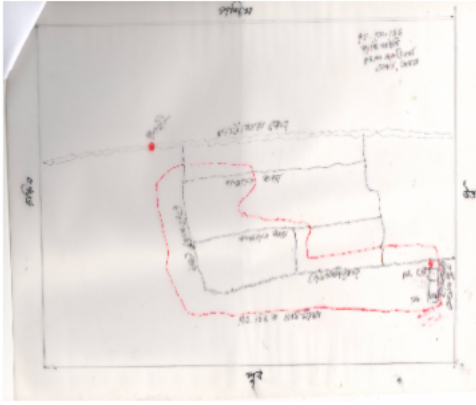

Nazri Naksha